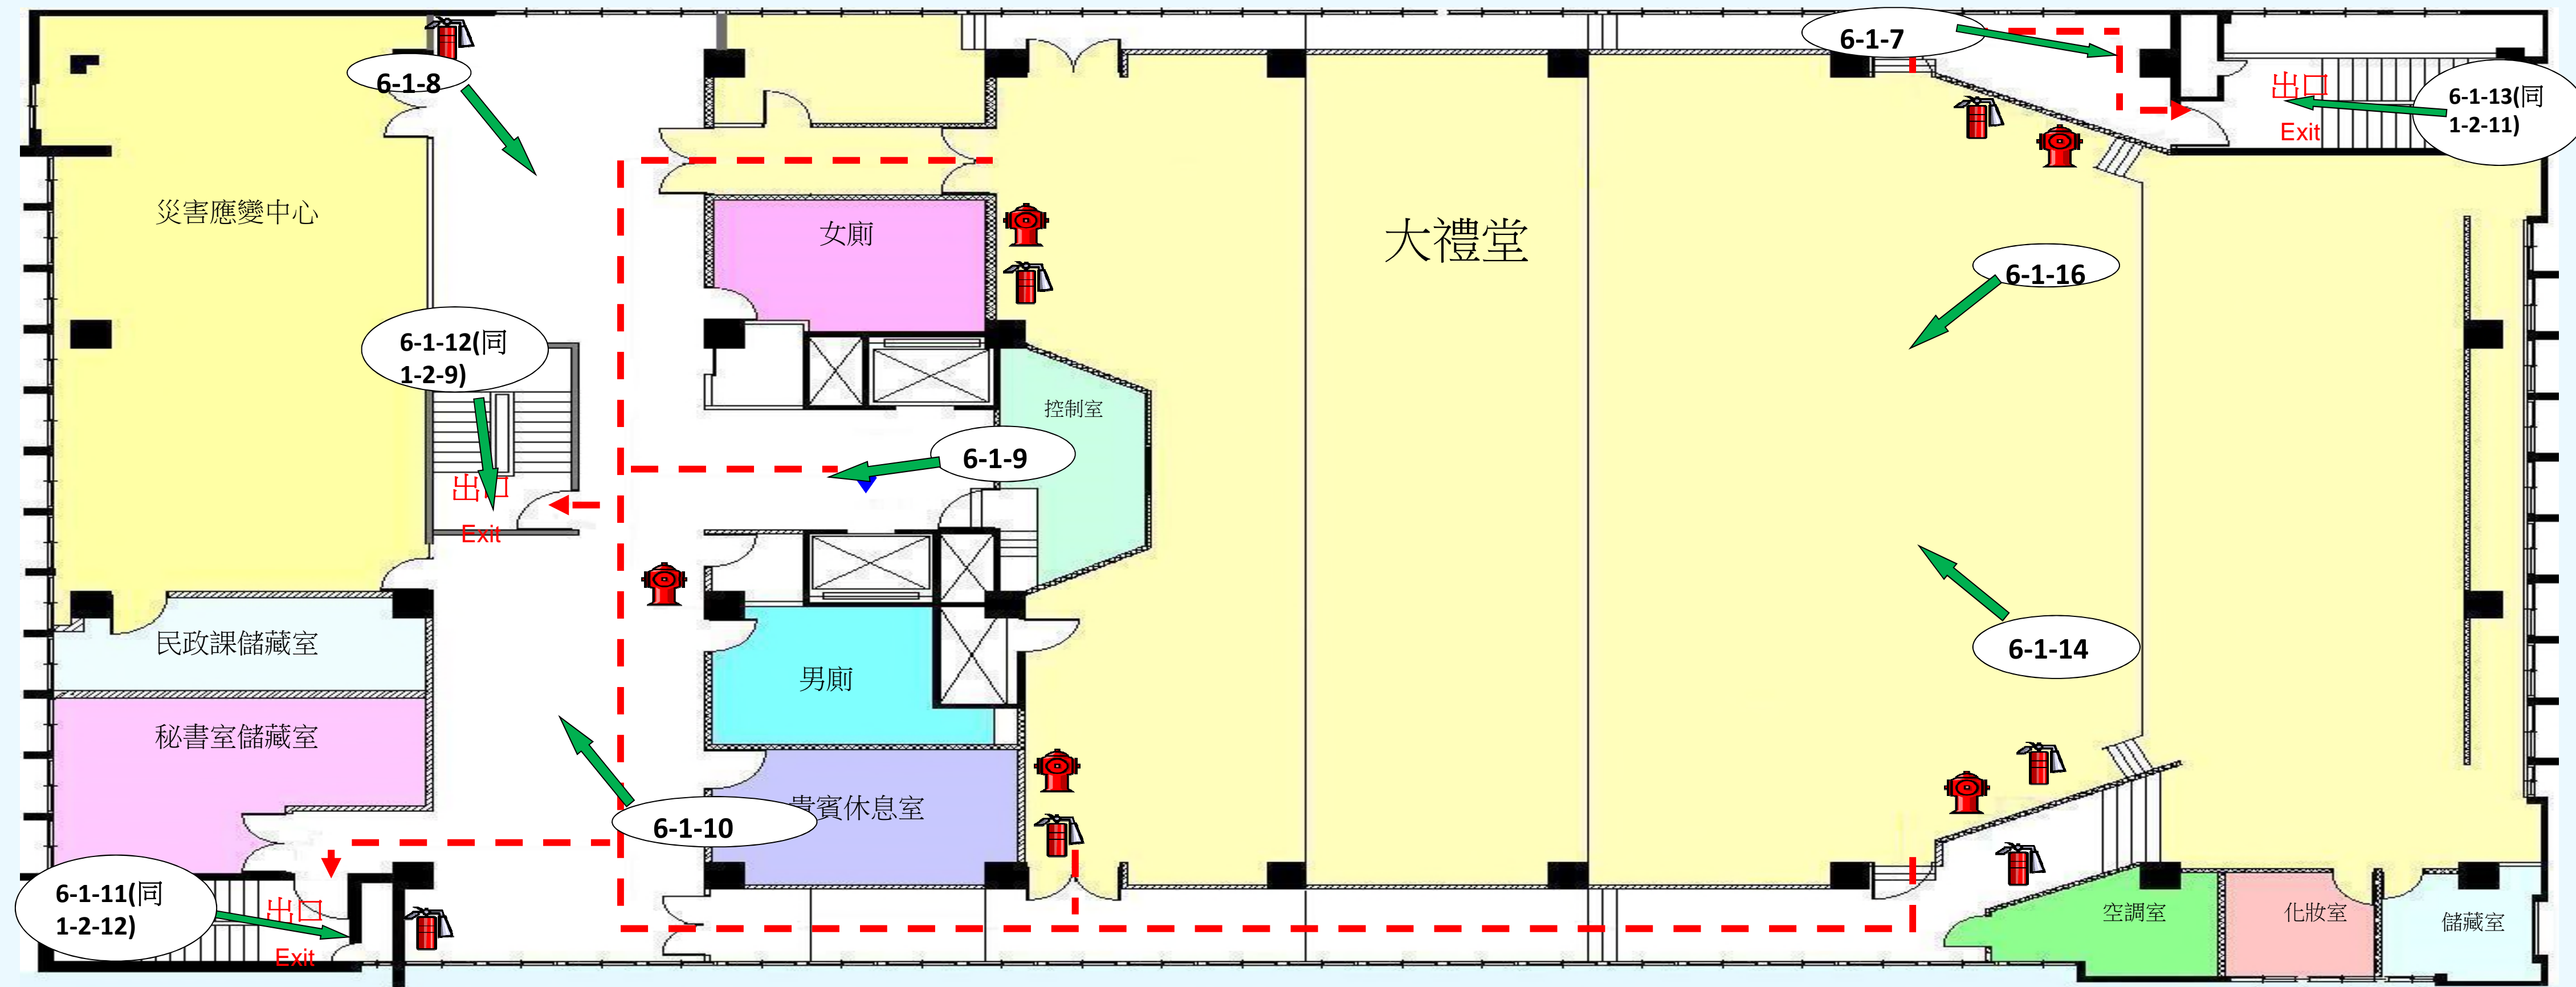

臺北市中山區公所錄影監視系統6樓1號機-10樓監視位置

 消防栓
Hydrant

 滅火器
Fire Extinguisher

 現在所在位置
You Are Here

 逃生方向
Exit