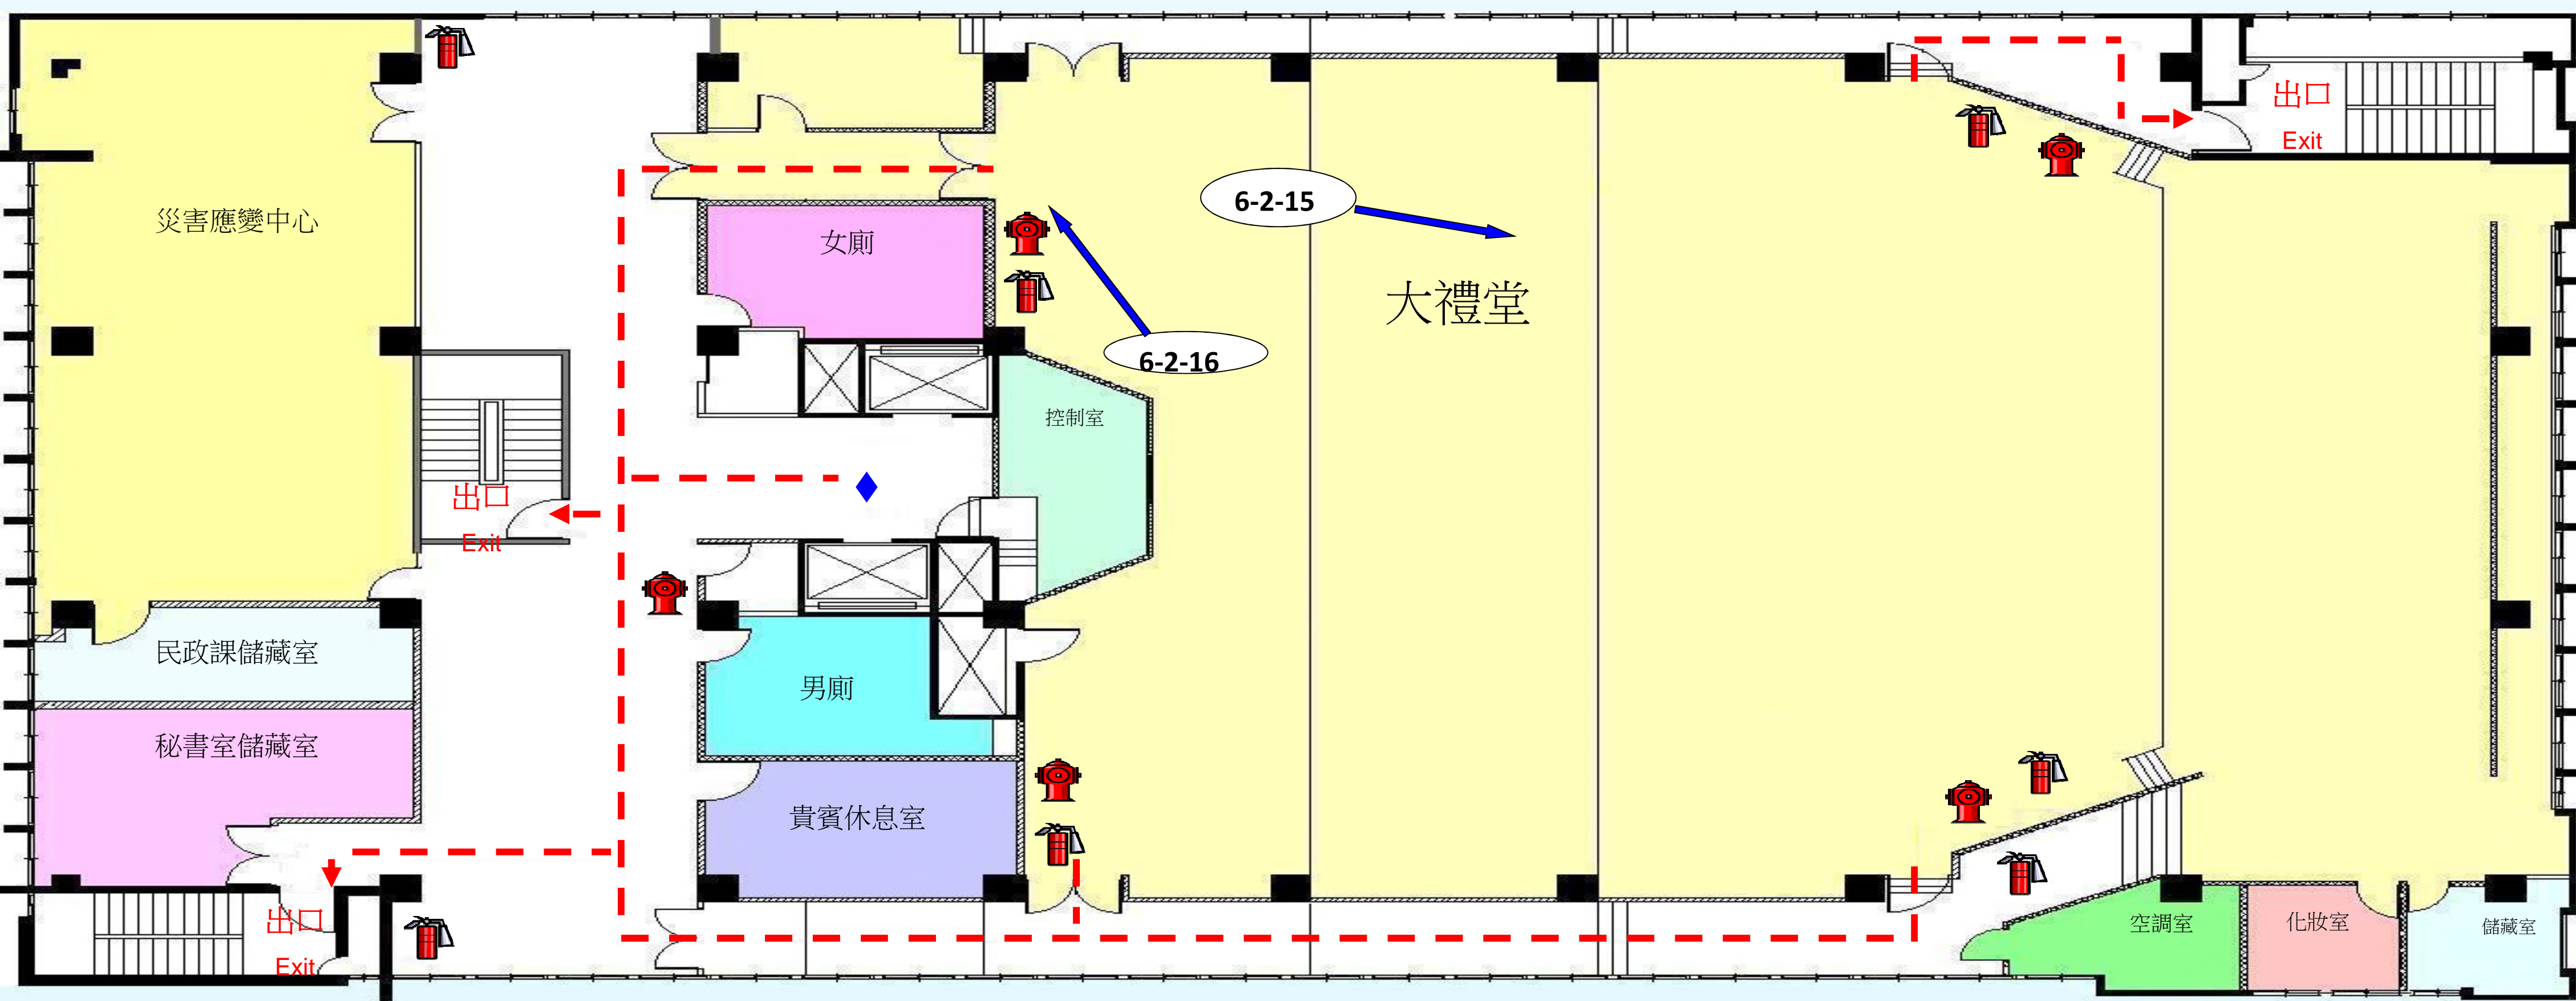

臺北市中山區公所錄影監視系統6樓2號機-10樓監視位置

 消防栓
Hydrant

 滅火器
Fire Extinguisher

 現在所在位置
You Are Here

 逃生方向
Exit