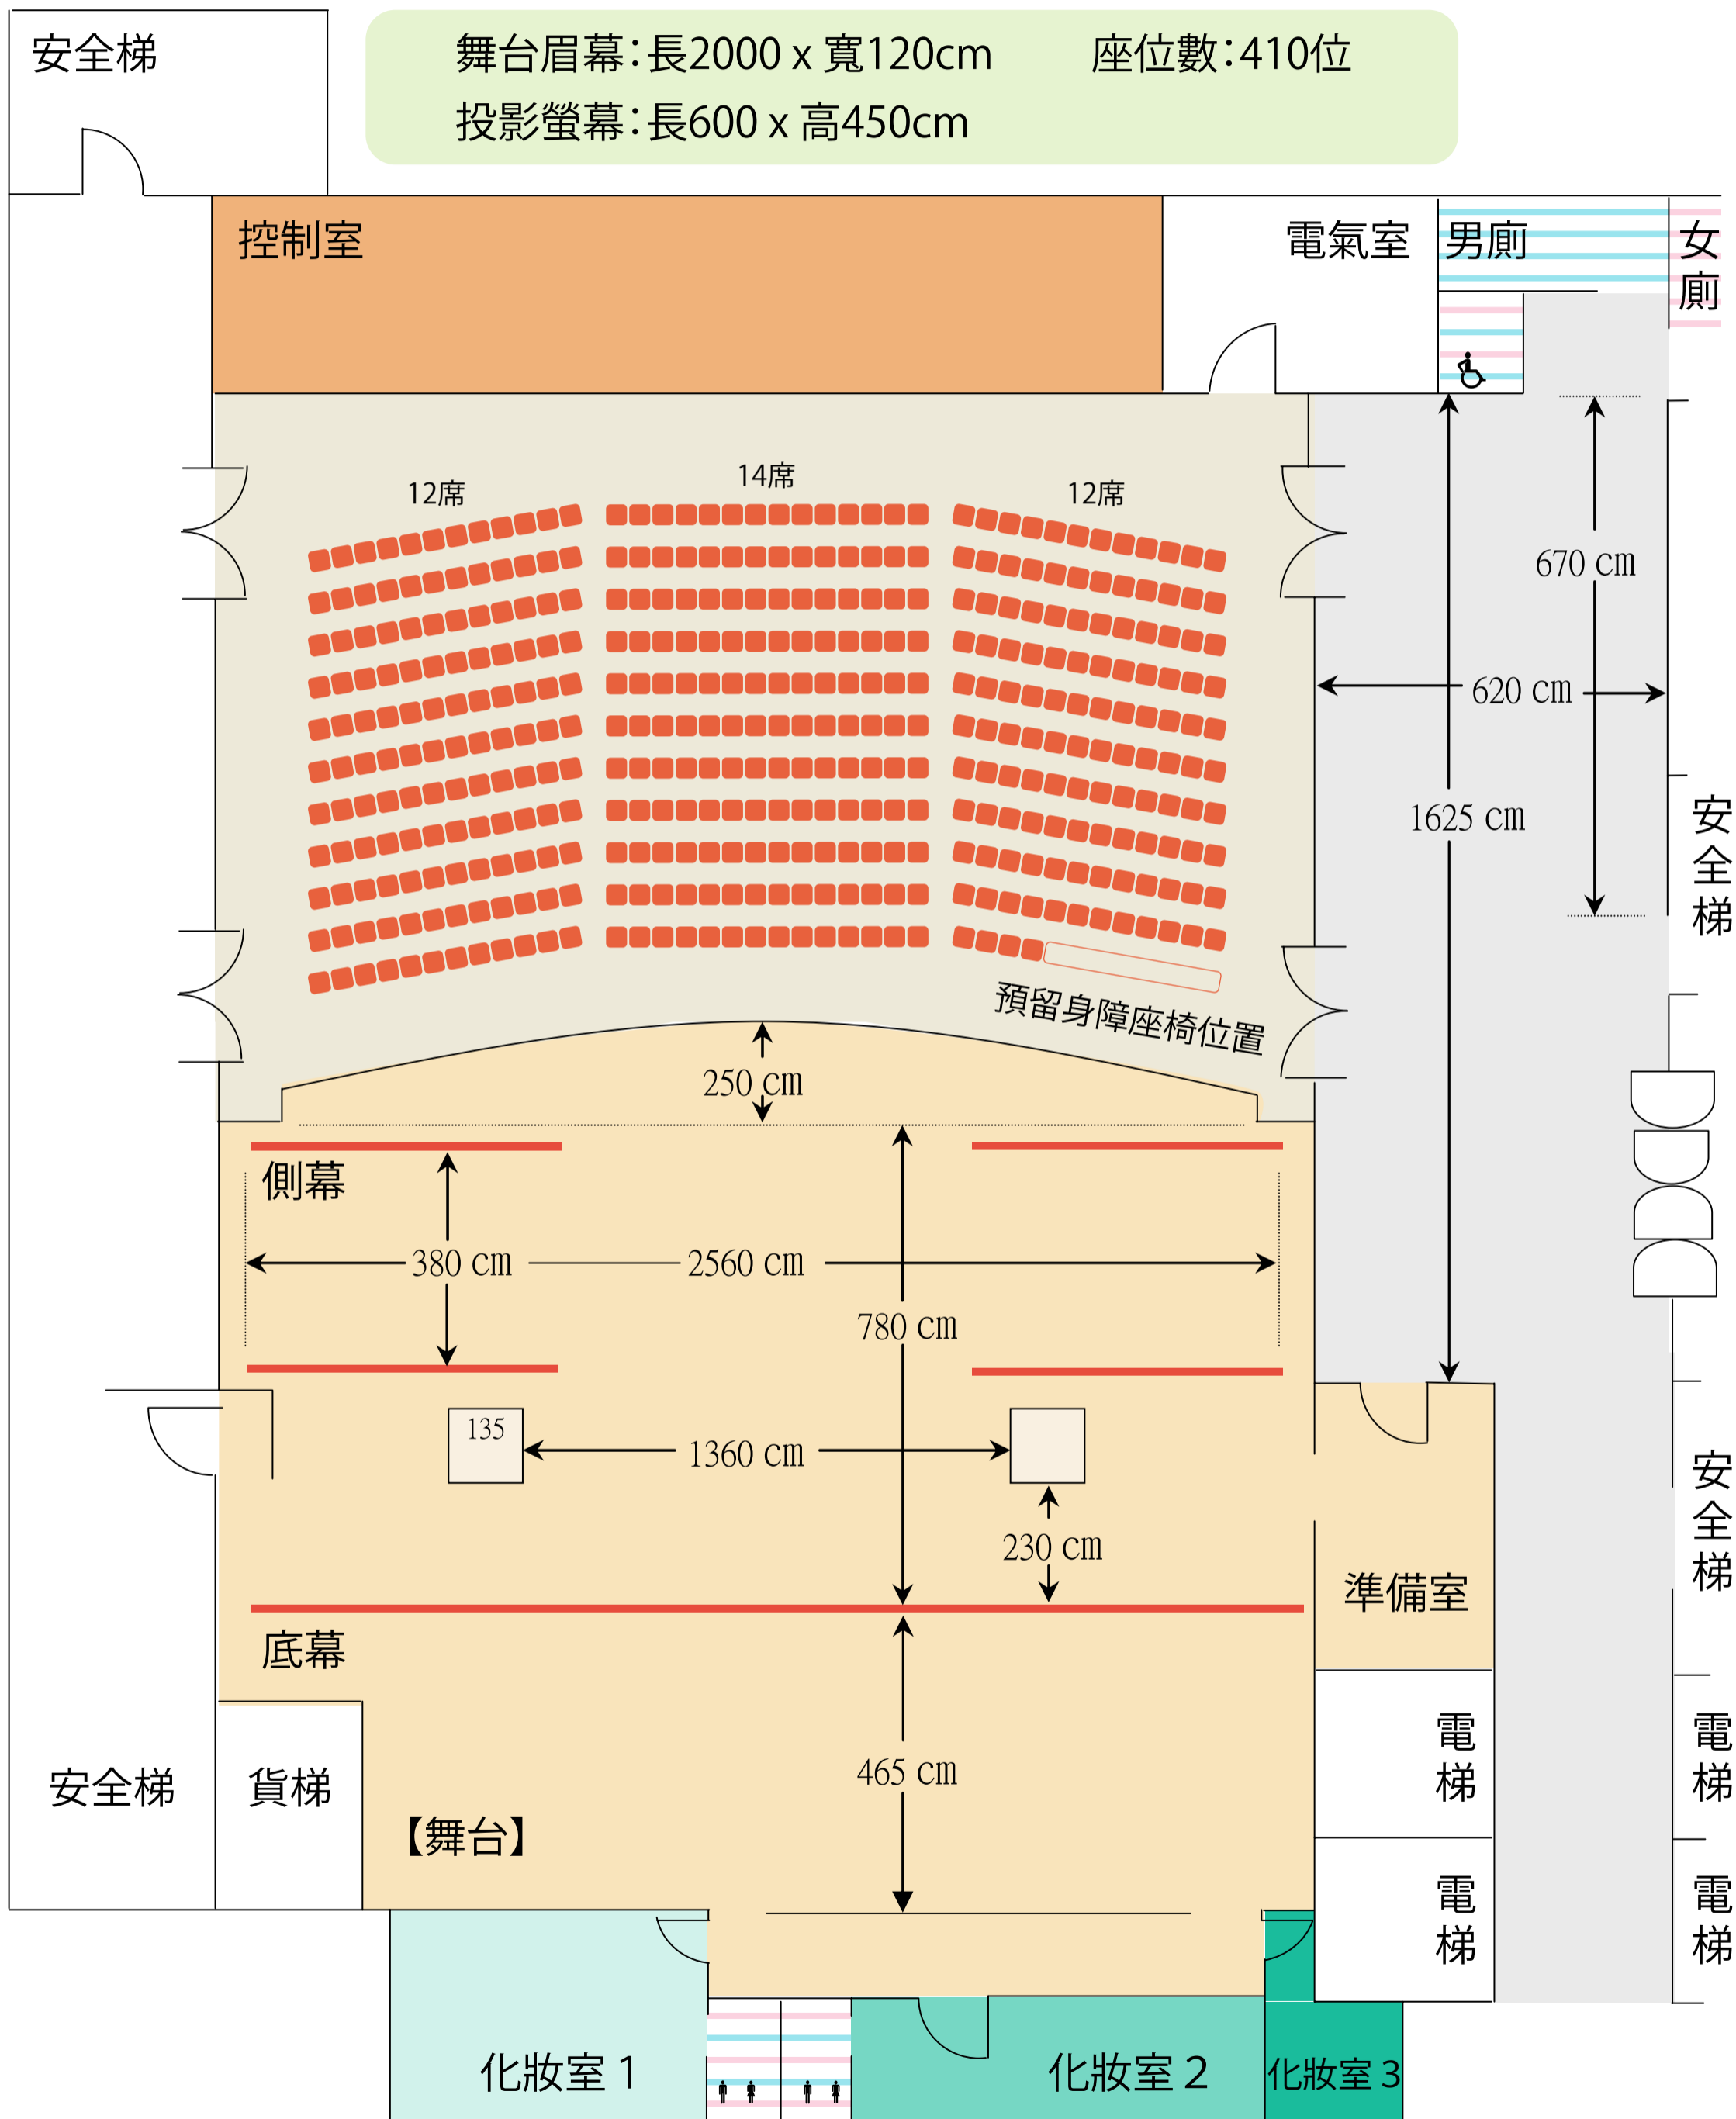

# 臺北市政府青年局 3樓臺北演藝廳場地平面圖

舞台眉幕：長2000 x 寬120cm

座位數：410位

投影螢幕：長600 x 高450cm

臺北市中正區親子館