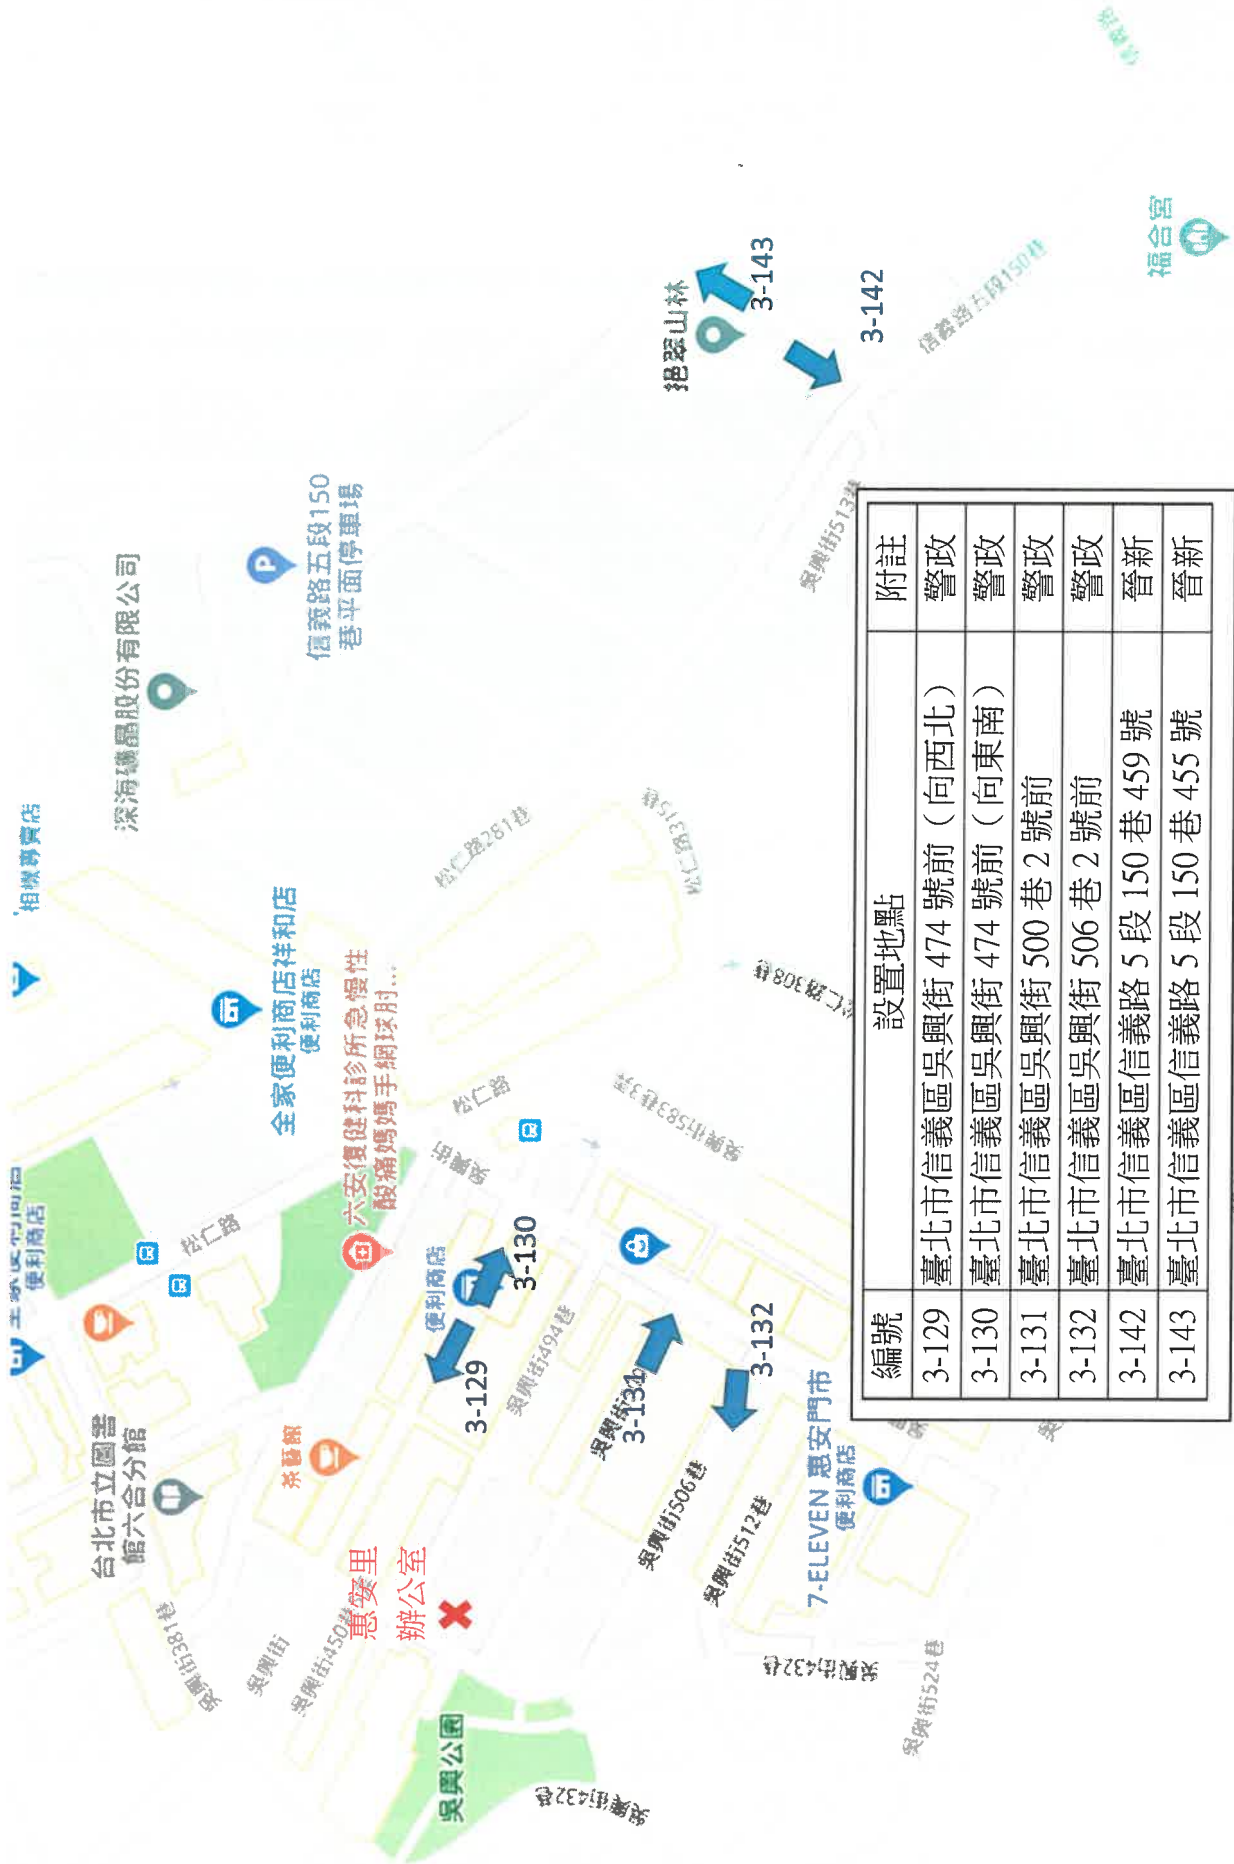

編號	設置地點	附註
3-129	臺北市信義區吳興街 474 號前 (向西北)	警政
3-130	臺北市信義區吳興街 474 號前 (向東南)	警政
3-131	臺北市信義區吳興街 500 巷 2 號前	警政
3-132	臺北市信義區吳興街 506 巷 2 號前	警政
3-142	臺北市信義區信義路 5 段 150 巷 459 號	晉新
3-143	臺北市信義區信義路 5 段 150 巷 455 號	晉新