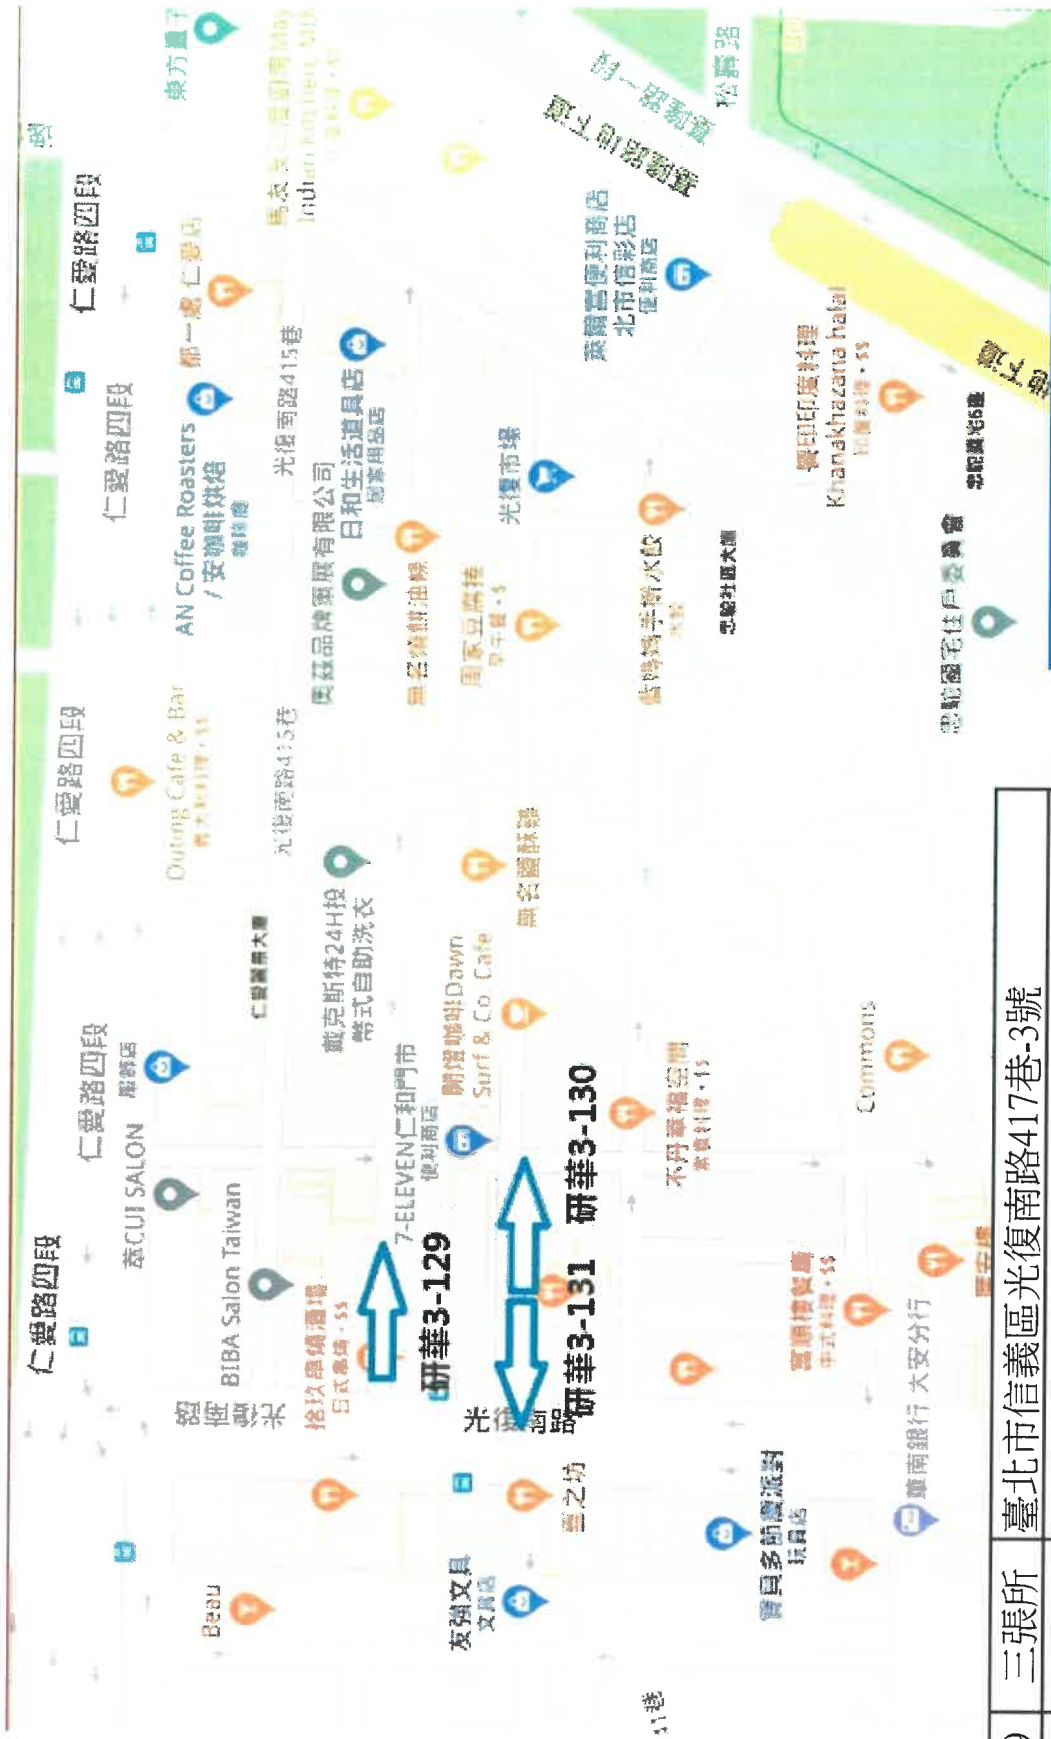

3-125	三張所	臺北市信義區文昌街與嘉興街口
3-126	三張所	臺北市信義區嘉興街60號旁-防火巷內
3-127	三張所	臺北市信義區嘉興街43號前
3-128	三張所	臺北市信義區嘉興街50號-後防火巷

一點甜 夏威夷豆塔 嘉餅
瑞豐蛋糕店

三張犁派出所警政 1. 2. 3 期監視器轄境圖

2-73	三張所	臺北市信義區光復南路415巷170號
2-74	三張所	臺北市信義區光復南路417巷76號
2-75	三張所	臺北市信義區光復南路447之37號2樓

三張犁派出所警政 1.2.3 期監視器轄境圖

3-129	三張所	臺北市信義區光復南路417巷-3號
3-130	三張所	臺北市信義區光復南路417巷-3號
3-131	三張所	臺北市信義區光復南路417巷-2號

三張犁派出所警政 1.2.3 期監視器轄境圖

1-17	三張所	臺北市信義區松隆路35號
1-20	三張所	臺北市信義區松隆路9巷30弄32號
1-21	三張所	臺北市信義區永吉路30巷102弄17號
1-22	三張所	臺北市信義區松隆路21號

三張犁派出所警政 1.2.3 期監視器轄境圖

3-109	五分所	臺北市信義區永吉路278巷27弄口
3-110	五分所	臺北市信義區永吉路278巷28弄口
3-111	五分所	臺北市信義區永吉路278巷42弄口
3-112	五分所	臺北市信義區永吉路278巷48弄口

五分埔派出所警政 1.2.3 期監視器轄境圖

五分埔派出所警政1.2.3期監視器轄境圖

1-1	五分所	臺北市信義區松山路294號前中央分隔島
1-2	五分所	臺北市信義區松山路295號前中央分隔島
1-3	五分所	臺北市信義區虎林街89巷13號
1-4	五分所	臺北市信義區虎林街89巷1號

3-105	五分所	臺北市信義區基隆路1段35巷9弄口
3-106	五分所	臺北市信義區基隆路1段35巷11弄口
3-107	五分所	臺北市信義區基隆路1段35巷7弄口
3-108	五分所	臺北市信義區基隆路1段35巷7弄1號

五分埔派出所警政 1. 2. 3 期監視器轄境圖

3-133	六張所	臺北市信義區吳興街156巷19號前
3-134	六張所	臺北市信義區吳興街158號前
3-135	六張所	臺北市信義區吳興街118巷35弄12號前
3-136	六張所	臺北市信義區吳興街156巷67號對面