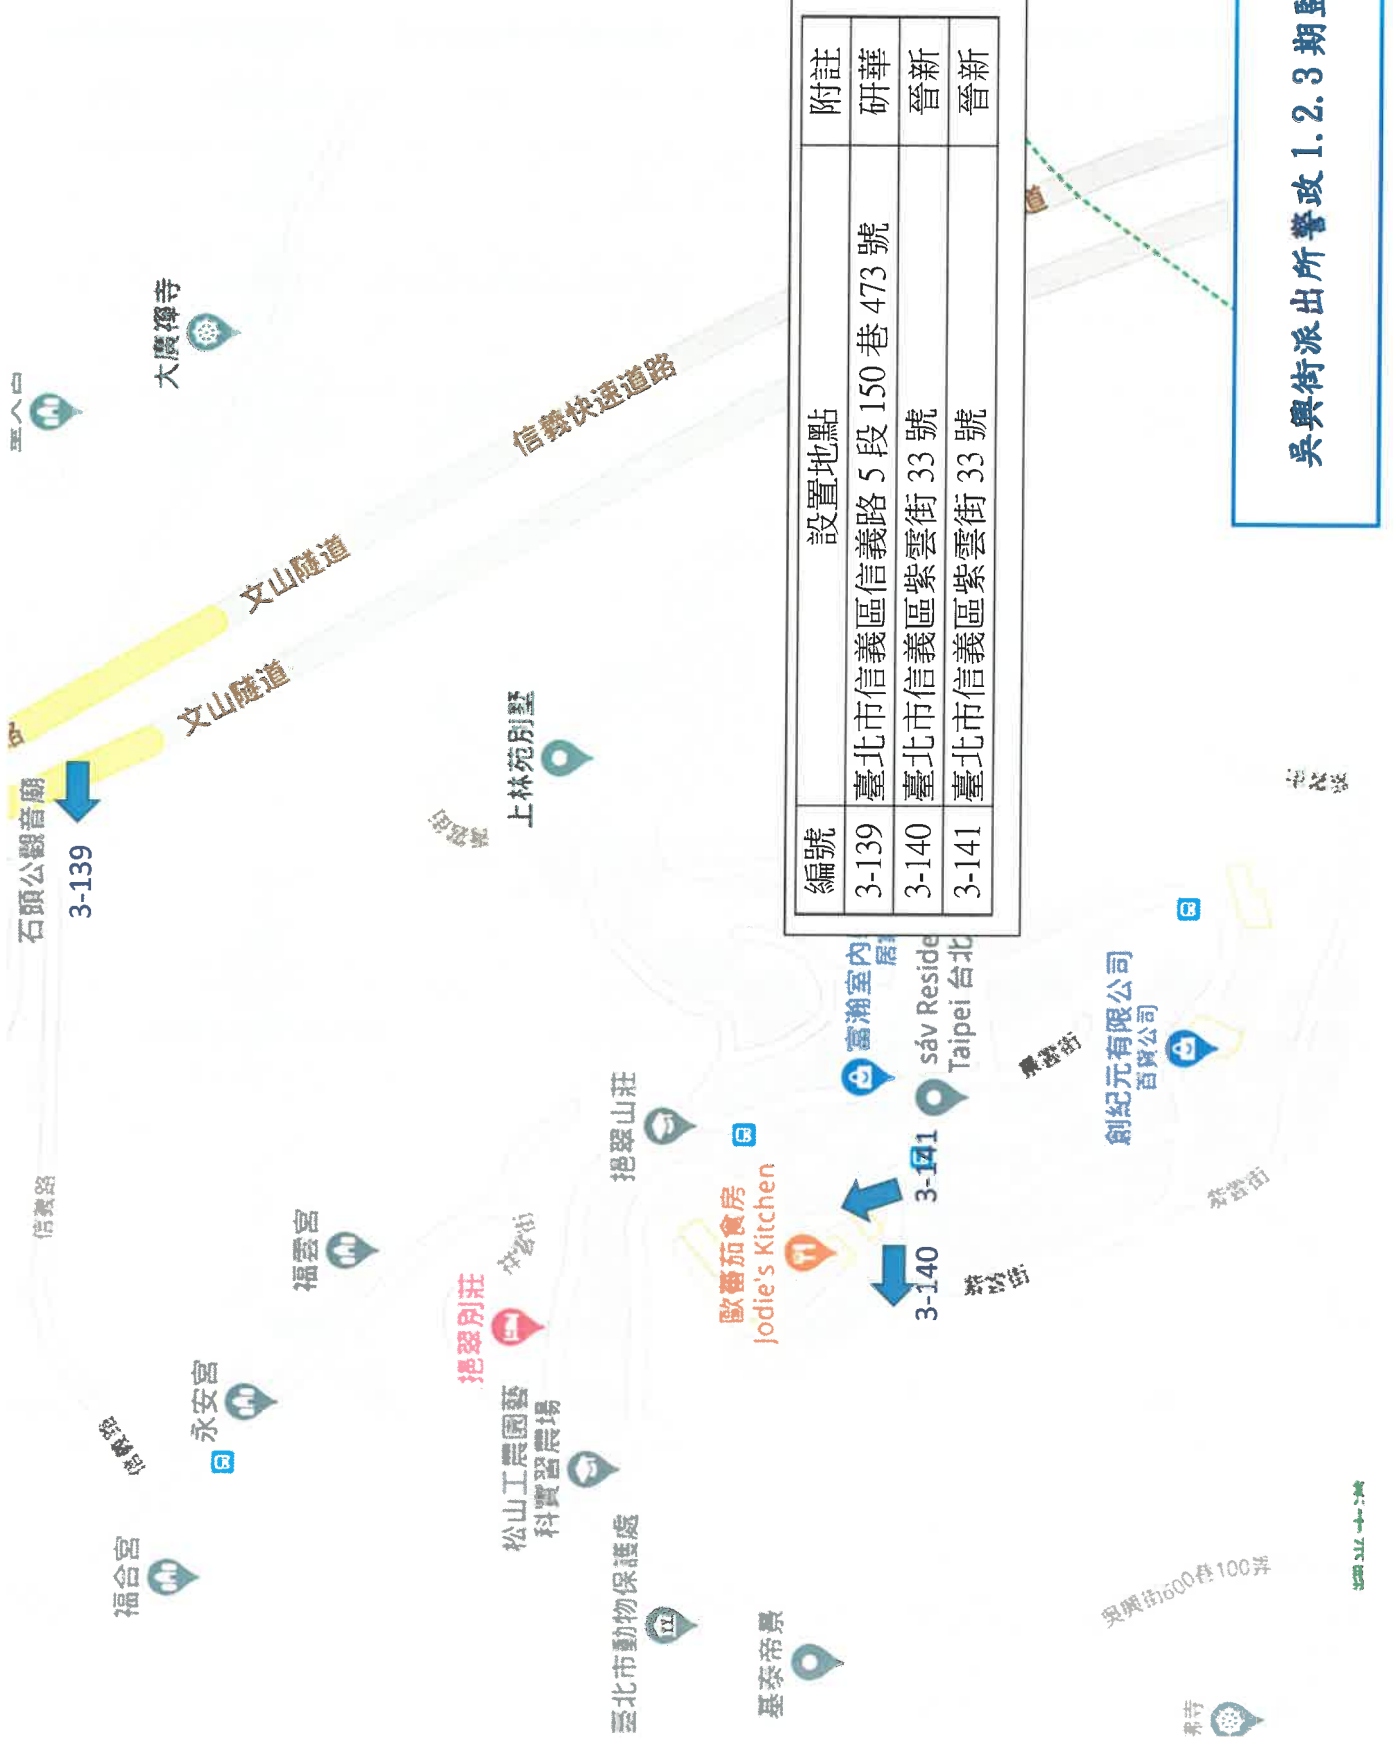

吳興街派出所警政 1.2.3 期監視器轄境圖