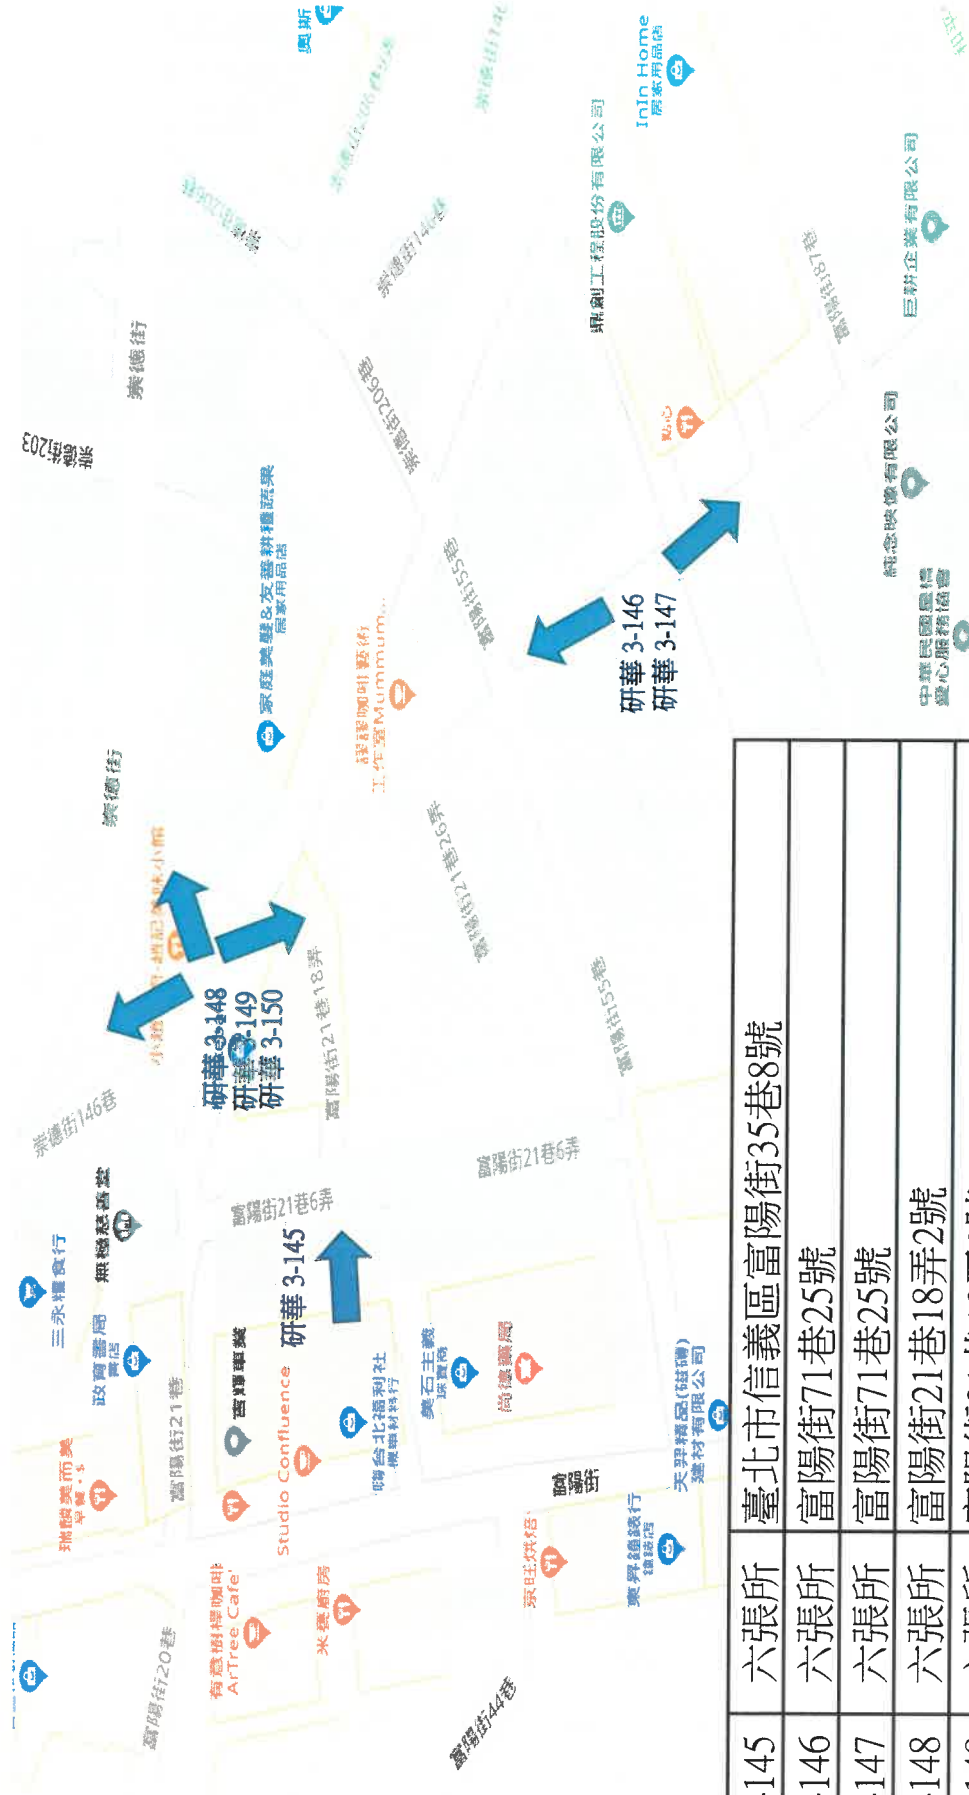

3-145	六張所	臺北市信義區富陽街35巷8號
3-146	六張所	富陽街71巷25號
3-147	六張所	富陽街71巷25號
3-148	六張所	富陽街21巷18弄2號
3-149	六張所	富陽街21巷18弄2號
3-150	六張所	富陽街21巷18弄2號

六張犁派出所警政 1.2.3 期監視器轄境圖