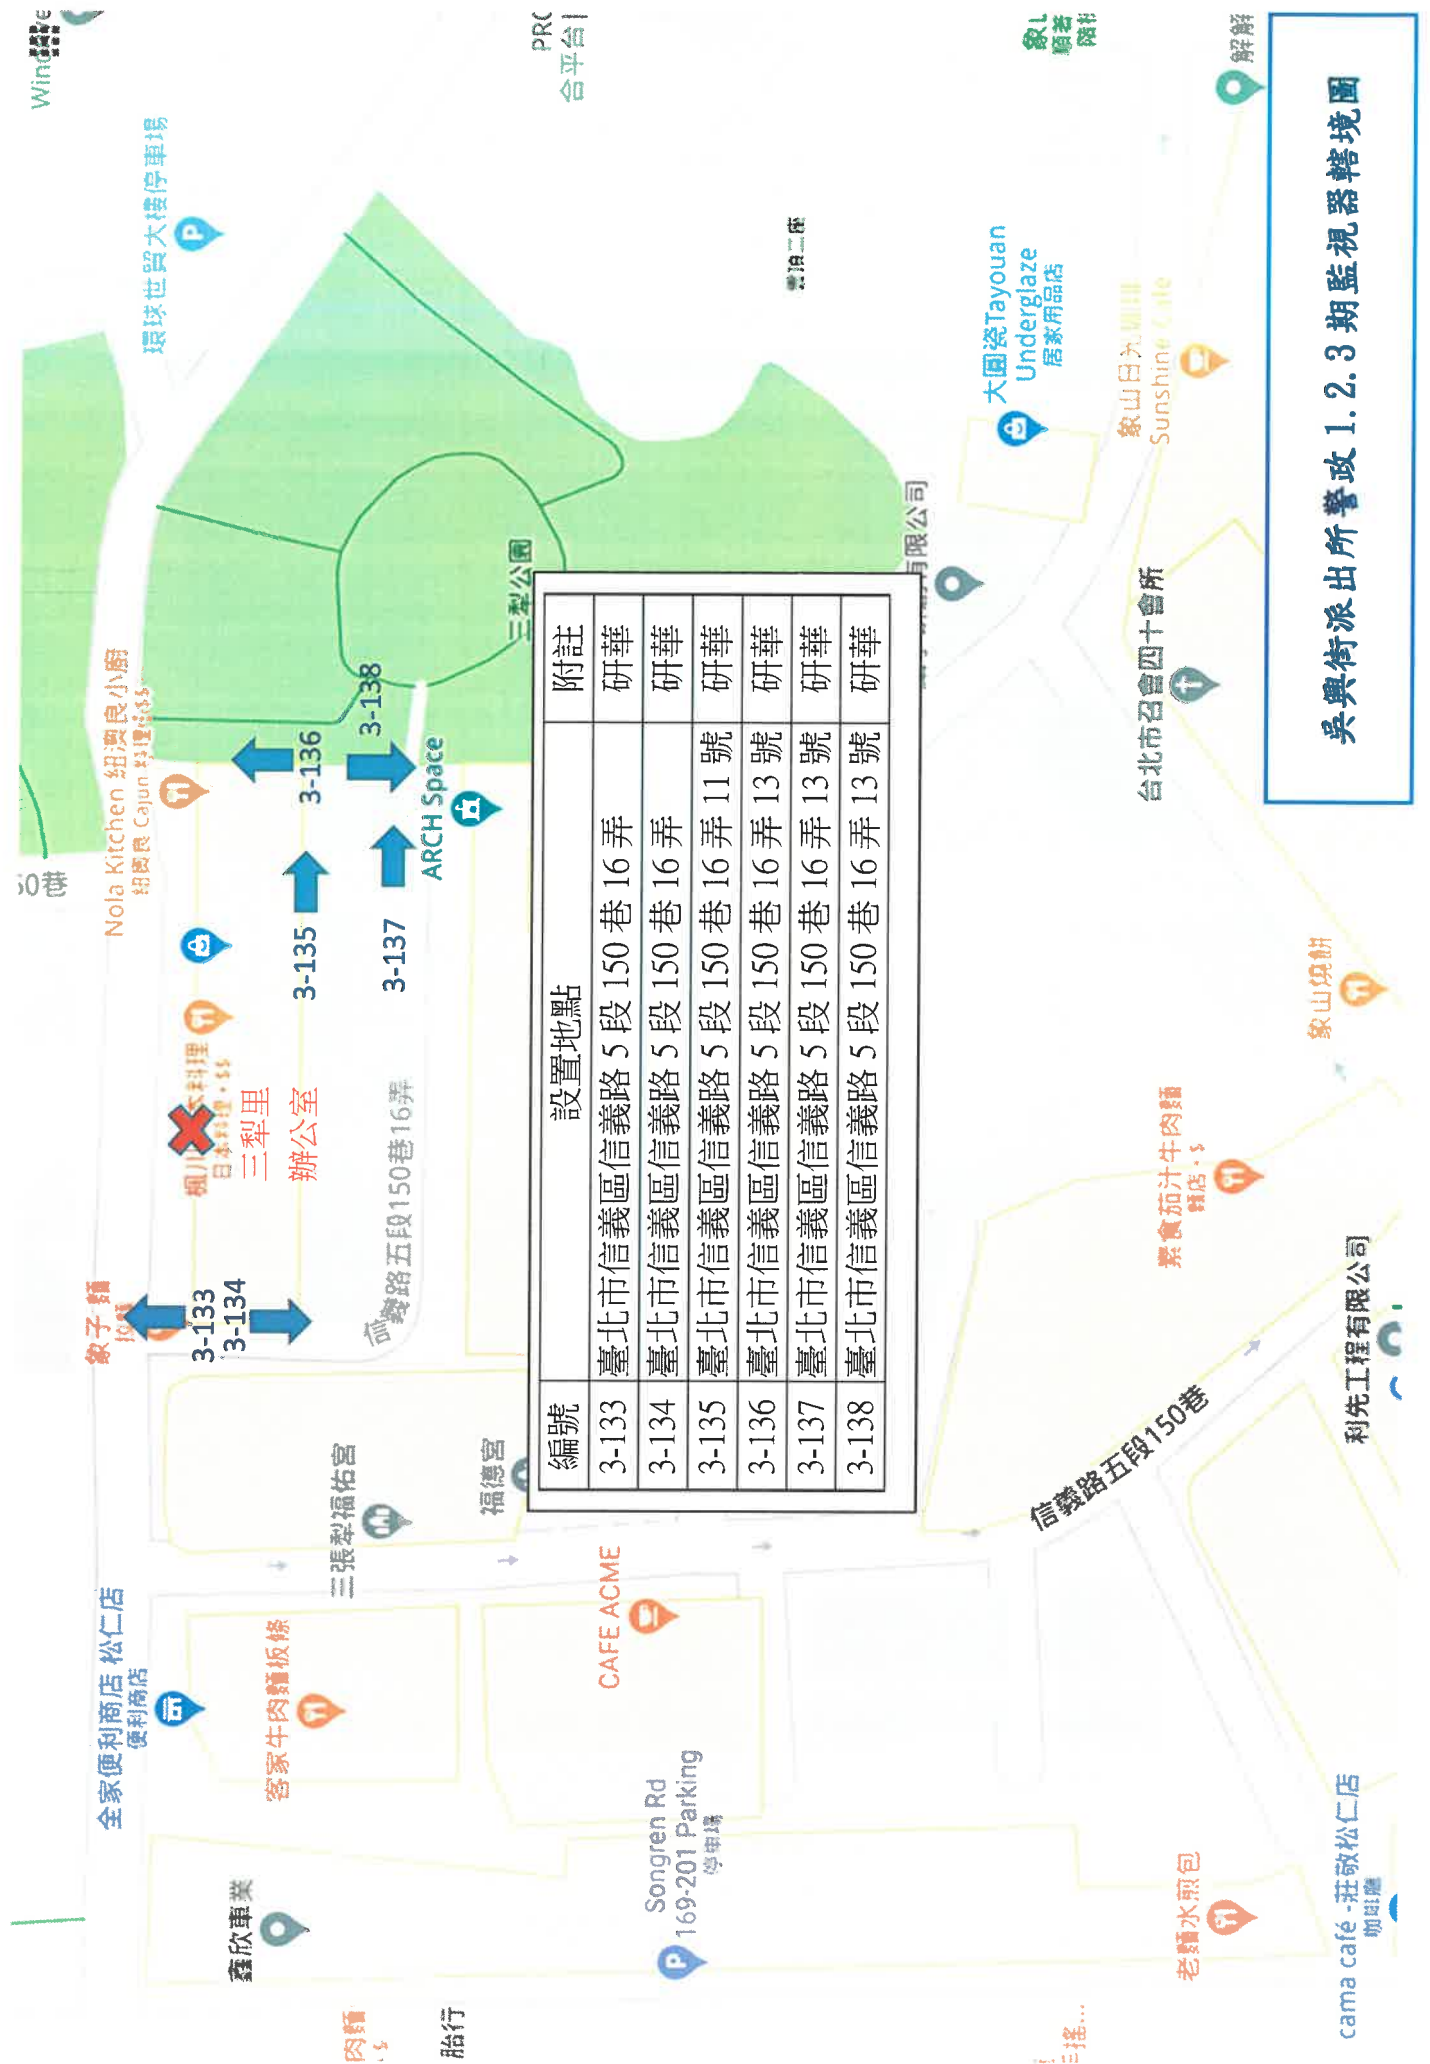

吳興街派出所警政 1. 2. 3 期監視器轄境圖

編號	設置地點	附註
3-133	臺北市信義區信義路5段150巷16弄	研華
3-134	臺北市信義區信義路5段150巷16弄	研華
3-135	臺北市信義區信義路5段150巷16弄11號	研華
3-136	臺北市信義區信義路5段150巷16弄13號	研華
3-137	臺北市信義區信義路5段150巷16弄13號	研華
3-138	臺北市信義區信義路5段150巷16弄13號	研華

吳興街派出所警政 1.2.3 期監視器轄境圖