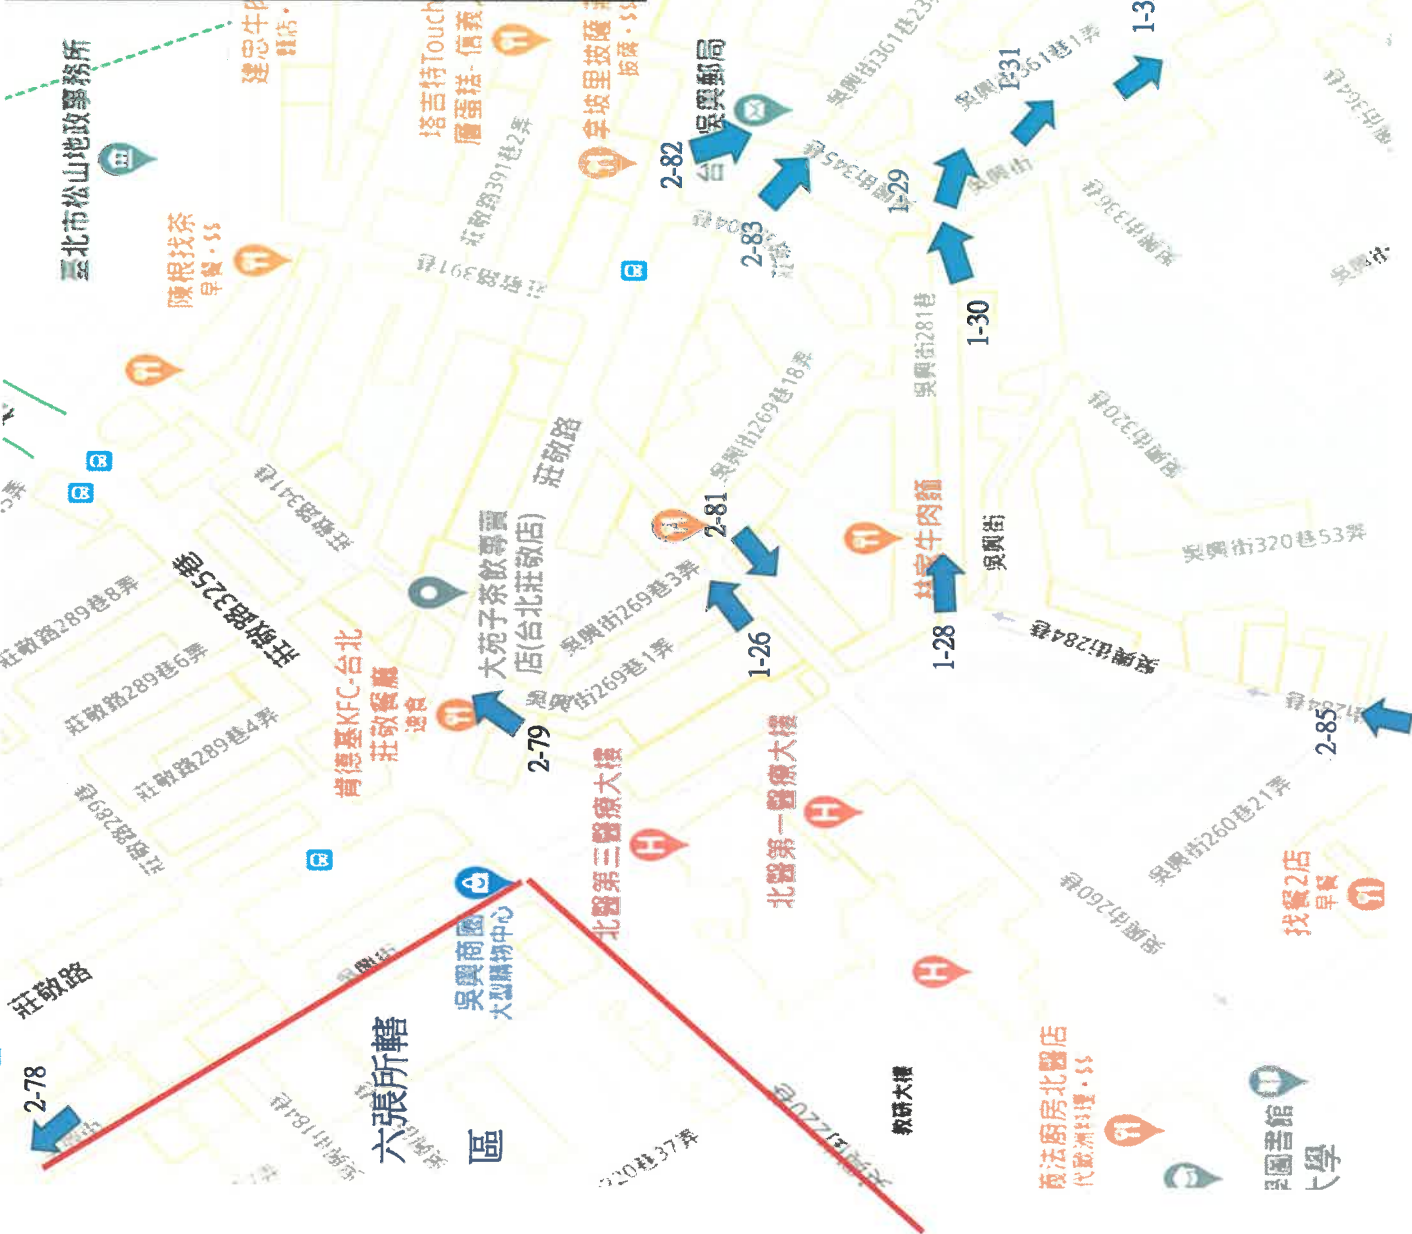

三張犁派出所警政 1.2.3 期監視器轄境圖

3-109	五分所	臺北市信義區永吉路278巷27弄口
3-110	五分所	臺北市信義區永吉路278巷28弄口
3-111	五分所	臺北市信義區永吉路278巷42弄口
3-112	五分所	臺北市信義區永吉路278巷48弄口

五分埔派出所警政 1.2.3 期監視器轄境圖

五分埔派出所警政1.2.3期監視器轄境圖

1-1	五分所	臺北市信義區松山路294號前中央分隔島
1-2	五分所	臺北市信義區松山路295號前中央分隔島
1-3	五分所	臺北市信義區虎林街89巷13號
1-4	五分所	臺北市信義區虎林街89巷1號

3-105	五分所	臺北市信義區基隆路1段35巷9弄口
3-106	五分所	臺北市信義區基隆路1段35巷11弄口
3-107	五分所	臺北市信義區基隆路1段35巷7弄口
3-108	五分所	臺北市信義區基隆路1段35巷7弄1號

五分埔派出所警政 1. 2. 3 期監視器轄境圖

3-133	六張所	臺北市信義區吳興街156巷19號前
3-134	六張所	臺北市信義區吳興街158號前
3-135	六張所	臺北市信義區吳興街118巷35弄12號前
3-136	六張所	臺北市信義區吳興街156巷67號對面

六張犁派出所警政 1.2.3 期監視器轄境圖

3-137	六張所	臺北市信義區嘉興街175巷11號
3-138	六張所	臺北市信義區嘉興街143號
3-139	六張所	臺北市信義區嘉興街127巷2號
3-140	六張所	臺北市信義區嘉興街175巷2弄口
3-141	六張所	臺北市信義區嘉興街181巷5號
3-142	六張所	臺北市信義區嘉興街177號

六張犁派出所警政 1. 2. 3 期監視器轄境圖

3-145	六張所	臺北市信義區富陽街35巷8號
3-146	六張所	富陽街71巷25號
3-147	六張所	富陽街71巷25號
3-148	六張所	富陽街21巷18弄2號
3-149	六張所	富陽街21巷18弄2號
3-150	六張所	富陽街21巷18弄2號

六張犁派出所警政 1.2.3 期監視器轄境圖

編號	設置地點	附註
1-26	臺北市信義區吳興街269巷口(向莊敬路)	晉新
1-28	臺北市信義區吳興街284巷口	晉新
1-29	臺北市信義區吳興街345號阿根廷早餐店	晉新
1-30	臺北市信義區吳興街281巷62號	晉新
1-31	臺北市信義區吳興街359-4號	晉新
1-32	臺北市信義區吳興街361巷口	晉新
2-78	臺北市信義區吳興街167號	研華
2-79	臺北市信義區莊敬路336號	研華
2-81	臺北市信義區吳興街269巷12號2樓	研華
2-82	臺北市信義區莊敬路416號	研華
2-83	臺北市信義區吳興街345巷11號	研華
2-85	臺北市信義區吳興街284巷15之2號2樓	研華