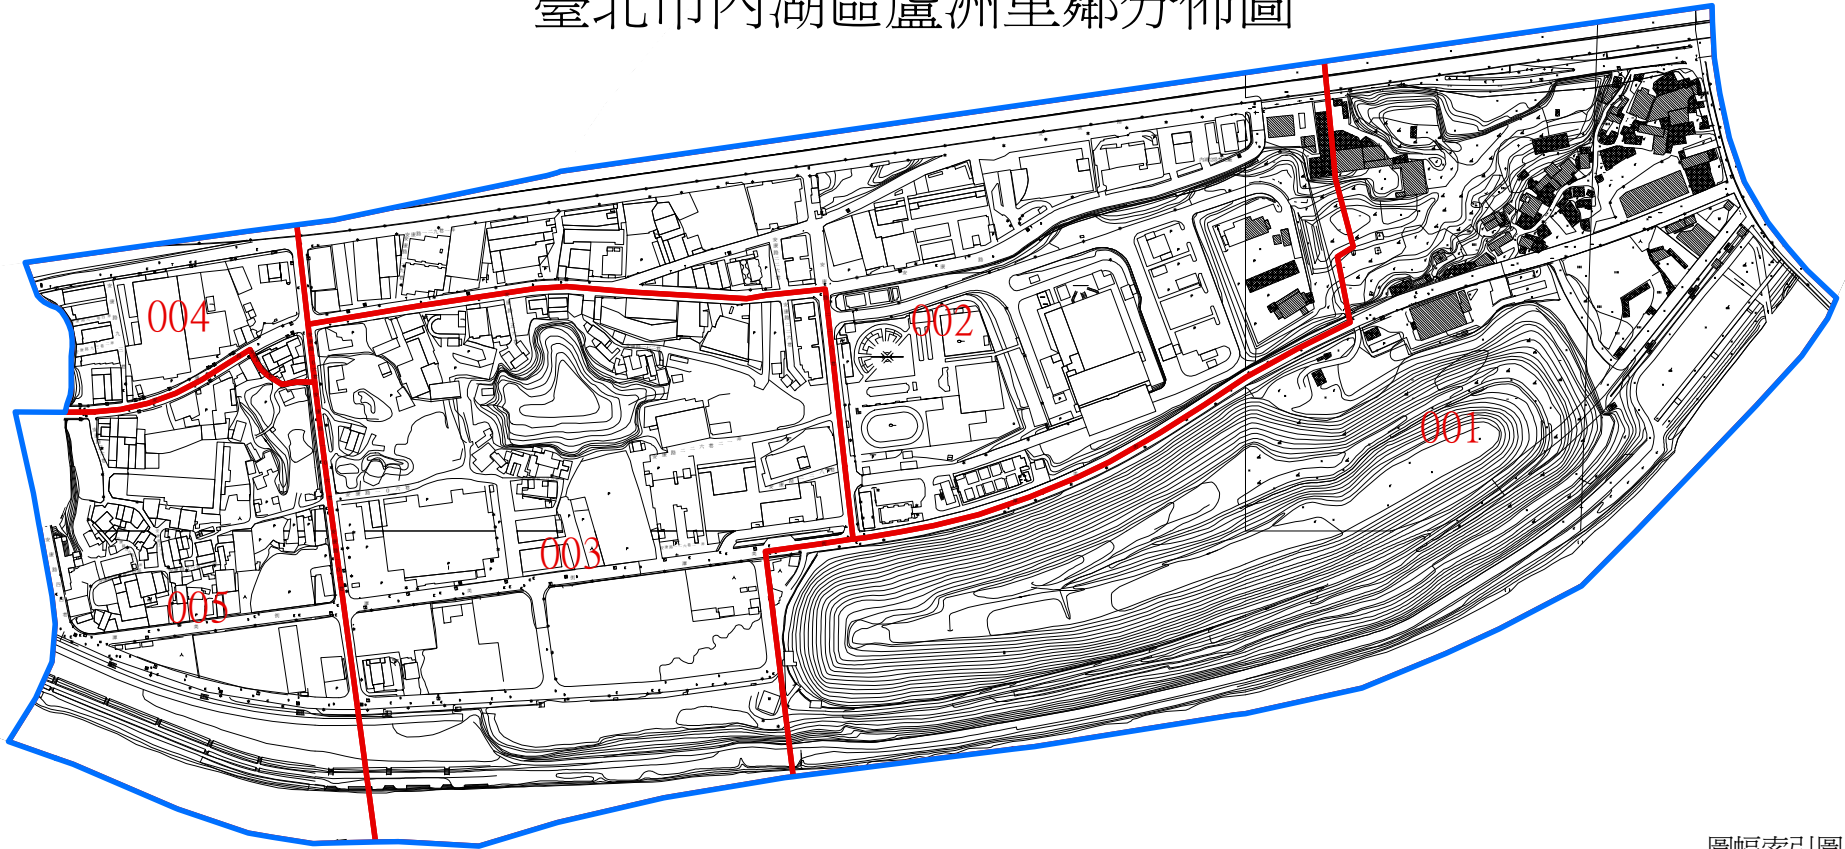

臺北市內湖區蘆洲里鄰分佈圖

圖例

- 內湖區1/1000地形圖
- ▭ 蘆洲里界
- ▭ 蘆洲里鄰界

比例尺 1:6,500

圖幅索引圖

資料來源：地形圖－臺北市政府都市發展局
區里鄰界－臺北市政府民政局
版本：2003第一版
本電子地圖僅供參考，
請勿轉做其他商業用途使用。