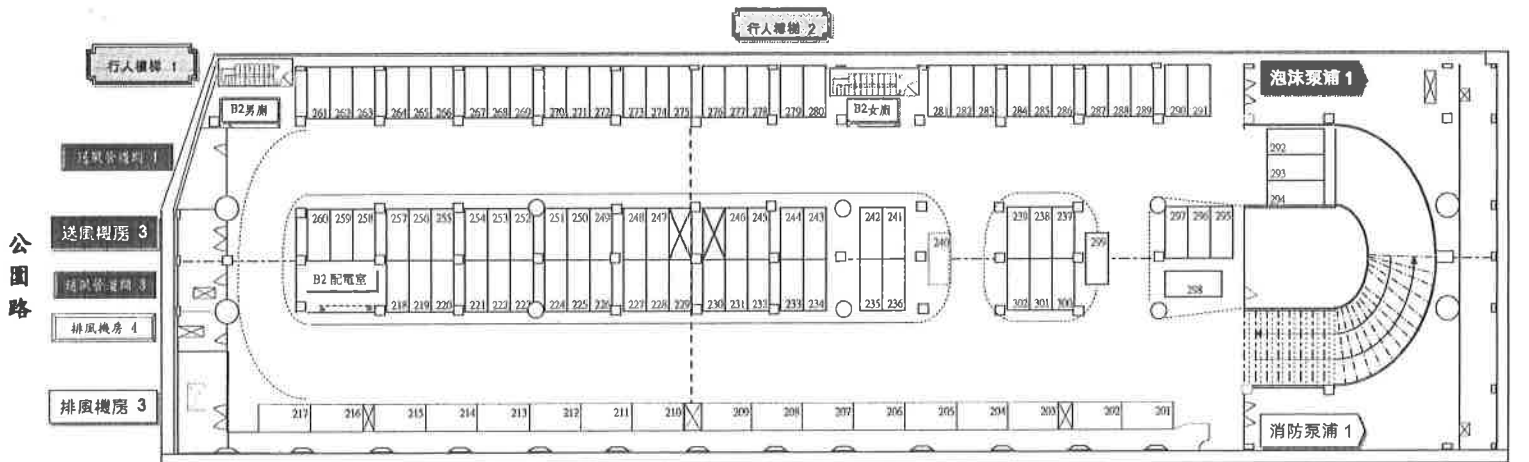

市民大道公中段地下停車場使用範圍及 附屬設施一覽表

1. 基地使用範圍：

市民大道公中段停車場：小型車 184 格（含身心障礙專用停車位 4 格、孕婦及育有 6 歲以下兒童者之停車位 3 格、電動汽車充電停車位 8 格）。位於臺北市中山區公園路-中山北路(地下)。

2. 重要附屬設施：

詳市民大道公中段地下停車場設備設施清冊並依現場點交為主。

3. 市民大道公中段地下停車場示意圖，如附圖（詳細車格位之配置地點依現場點交為主）。

4. 其餘詳細設施依現場點交紀錄為主。

市民大道塔城段停車場使用範圍及附屬設施一覽表

1. 基地使用範圍：
市民大道塔城段停車場：小型車 252 格（含身心障礙專用停車位 11 格、孕婦及育有 6 歲以下兒童者之停車位 5 格、電動汽車充電停車位 8 格）。位於臺北市大同區西寧北路-塔城街(地下)。
2. 重要附屬設施：
詳市民大道塔城段停車場設備設施清冊並依現場點交為主。
3. 市民大道塔城段停車場示意圖，如附圖（詳細車格位之配置地點依現場點交為主）。
4. 其餘詳細設施依現場點交紀錄為主。

公園路至中山北路 地下一層 車位數 82

公園路至中山北路 地下二層 車位數 102

4-6市民大道(公中)地下停車場(小客車車位數184格,另重機專用車位2格)

B1

消防箱

攝影機

污水池

市民大道塔城段B1平面圖

B2

消防箱

攝影機

污水池

市民大道塔城段B2平面圖