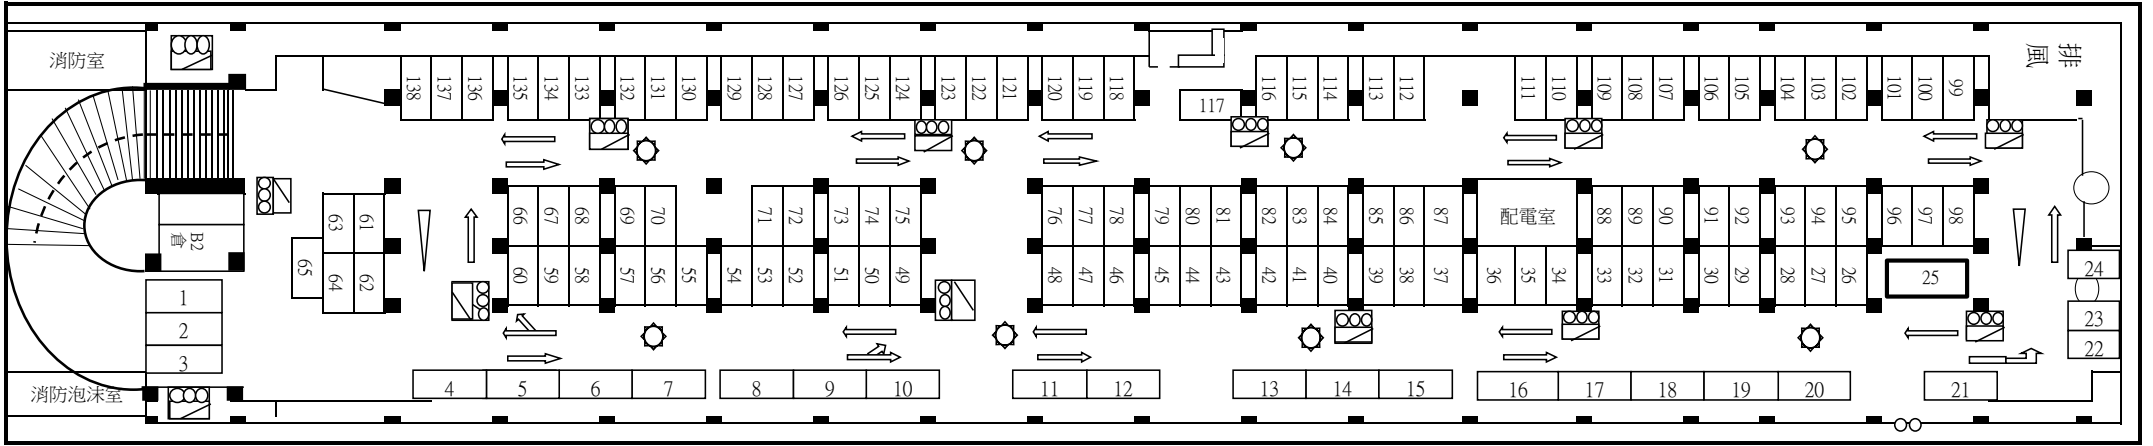

4. 其餘詳細設施依現場點交紀錄為主。

市民大道塔城段停車場使用範圍及附屬設施一覽表

1. 基地使用範圍：
市民大道塔城段停車場：小型車 252 格（含身心障礙專用停車位 11 格、孕婦及育有 6 歲以下兒童者之停車位 5 格、電動汽車充電停車位 8 格）。位於臺北市大同區西寧北路-塔城街(地下)。
2. 重要附屬設施：
詳市民大道塔城段停車場設備設施清冊並依現場點交為主。
3. 市民大道塔城段停車場示意圖，如附圖（詳細車格位之配置地點依現場點交為主）。
4. 其餘詳細設施依現場點交紀錄為主。

公園路至中山北路 地下一層 車位數 82

公園路至中山北路 地下二層 車位數 102

4-6市民大道(公中)地下停車場(小客車車位數184格,另重機專用車位2格)

B1

消防箱

攝影機

污水池

市民大道塔城段B1平面圖

B2

消防箱

攝影機

污水池

市民大道塔城段B2平面圖