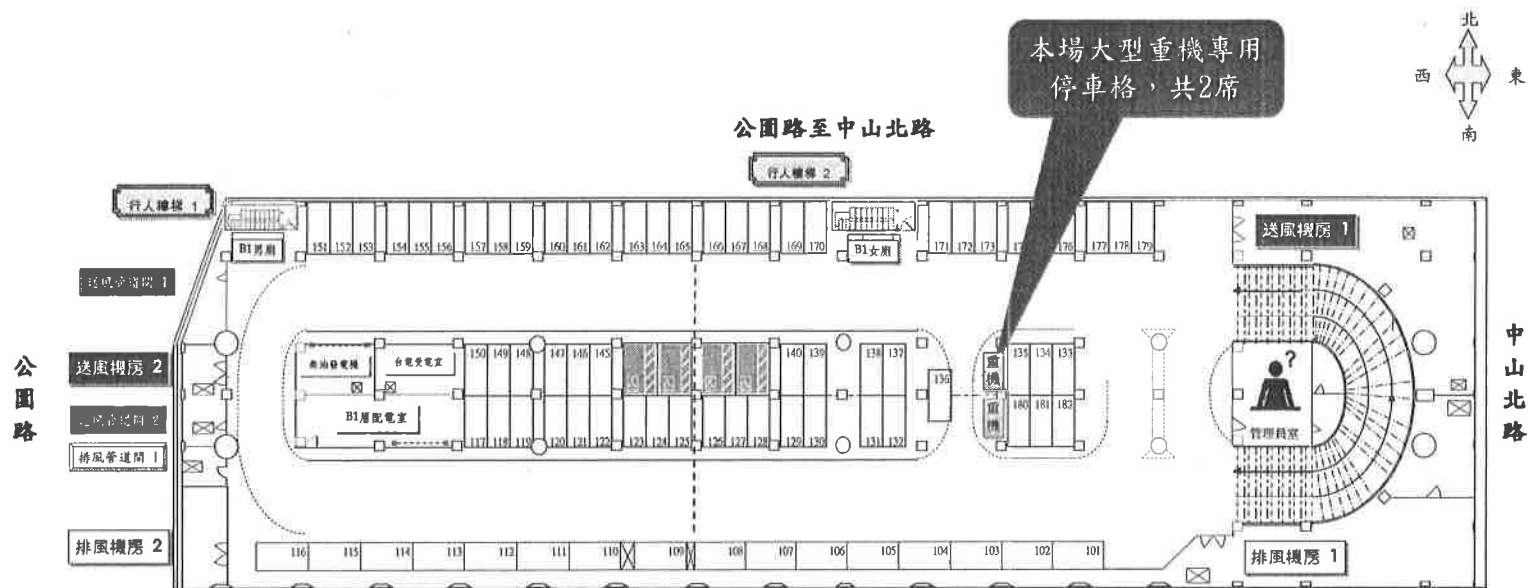

市民大道公中段地下停車場使用範圍及 附屬設施一覽表

1. 基地使用範圍：

市民大道公中段停車場：小型車 184 格（含身心障礙專用停車位 4 格、孕婦及育有 6 歲以下兒童者之停車位 3 格、電動汽車充電停車位 8 格）。位於臺北市中山區公園路-中山北路(地下)。

2. 重要附屬設施：

詳市民大道公中段地下停車場設備設施清冊並依現場點交為主。

3. 市民大道公中段地下停車場示意圖，如附圖（詳細車格位之配置地點依現場點交為主）。

4. 其餘詳細設施依現場點交紀錄為主。

市民大道塔城段停車場使用範圍及附屬設施一覽表

1. 基地使用範圍：
市民大道塔城段停車場：小型車 252 格（含身心障礙專用停車位 11 格、孕婦及育有 6 歲以下兒童者之停車位 5 格、電動汽車充電停車位 8 格）。位於臺北市大同區西寧北路-塔城街(地下)。
2. 重要附屬設施：
詳市民大道塔城段停車場設備設施清冊並依現場點交為主。
3. 市民大道塔城段停車場示意圖，如附圖（詳細車格位之配置地點依現場點交為主）。
4. 其餘詳細設施依現場點交紀錄為主。

公園路至中山北路 地下一層 車位數 82

公園路至中山北路 地下二層 車位數 102

4-6市民大道(公中)地下停車場(小客車車位數184格,另重機專用車位2格)

B1

消防箱

攝影機

污水池

市民大道塔城段B1平面圖