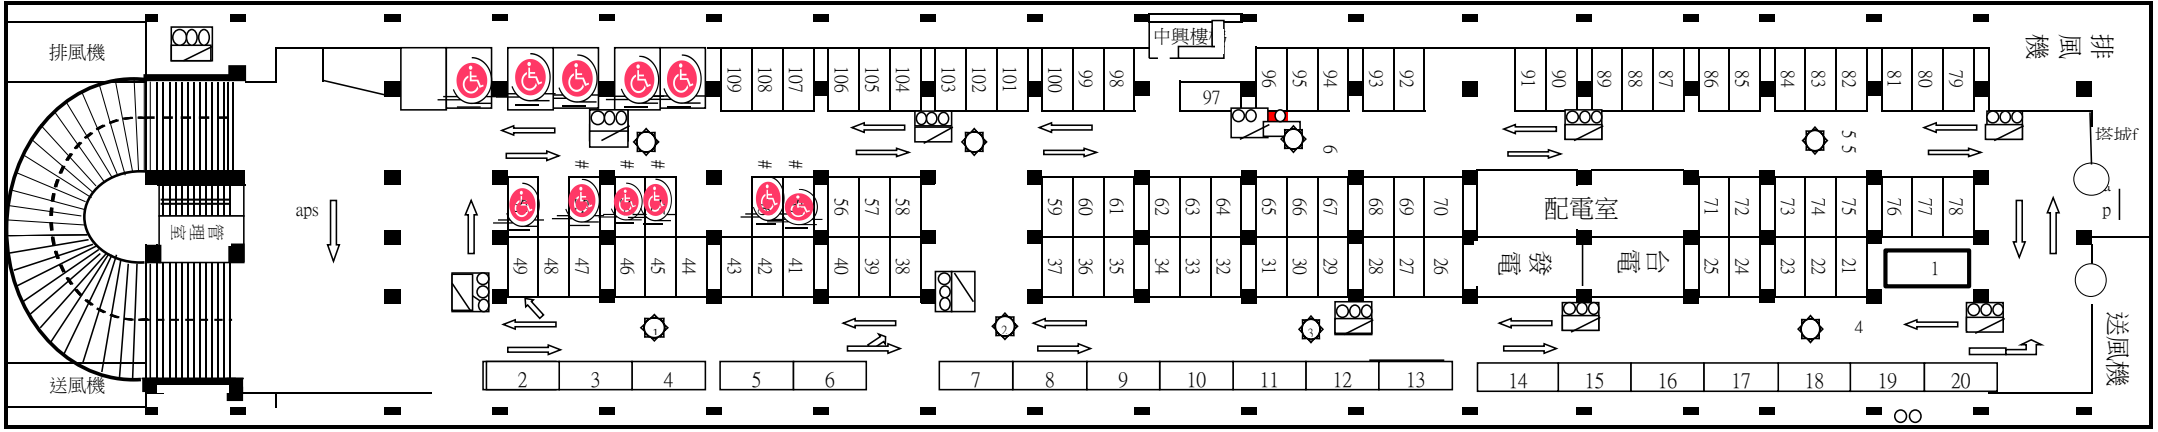

市民大道公中段地下停車場使用範圍及 附屬設施一覽表

1. 基地使用範圍：

市民大道公中段停車場：小型車 184 格（含身心障礙專用停車位 4 格、孕婦及育有 6 歲以下兒童者之停車位 3 格、電動汽車充電停車位 8 格）。位於臺北市中山區公園路-中山北路(地下)。

2. 重要附屬設施：

詳市民大道公中段地下停車場設備設施清冊並依現場點交為主。

3. 市民大道公中段地下停車場示意圖，如附圖（詳細車格位之配置地點依現場點交為主）。

4. 其餘詳細設施依現場點交紀錄為主。

市民大道塔城段停車場使用範圍及附屬設施一覽表

1. 基地使用範圍：
市民大道塔城段停車場：小型車 252 格（含身心障礙專用停車位 11 格、孕婦及育有 6 歲以下兒童者之停車位 5 格、電動汽車充電停車位 8 格）。位於臺北市大同區西寧北路-塔城街(地下)。
2. 重要附屬設施：
詳市民大道塔城段停車場設備設施清冊並依現場點交為主。
3. 市民大道塔城段停車場示意圖，如附圖（詳細車格位之配置地點依現場點交為主）。
4. 其餘詳細設施依現場點交紀錄為主。

公園路至中山北路 地下一層 車位數 82

公園路至中山北路 地下二層 車位數 102

4-6市民大道(公中)地下停車場(小客車車位數184格,另重機專用車位2格)

B1

消防箱

攝影機

污水池

市民大道塔城段B1平面圖

B2

消防箱

攝影機

污水池

市民大道塔城段B2平面圖