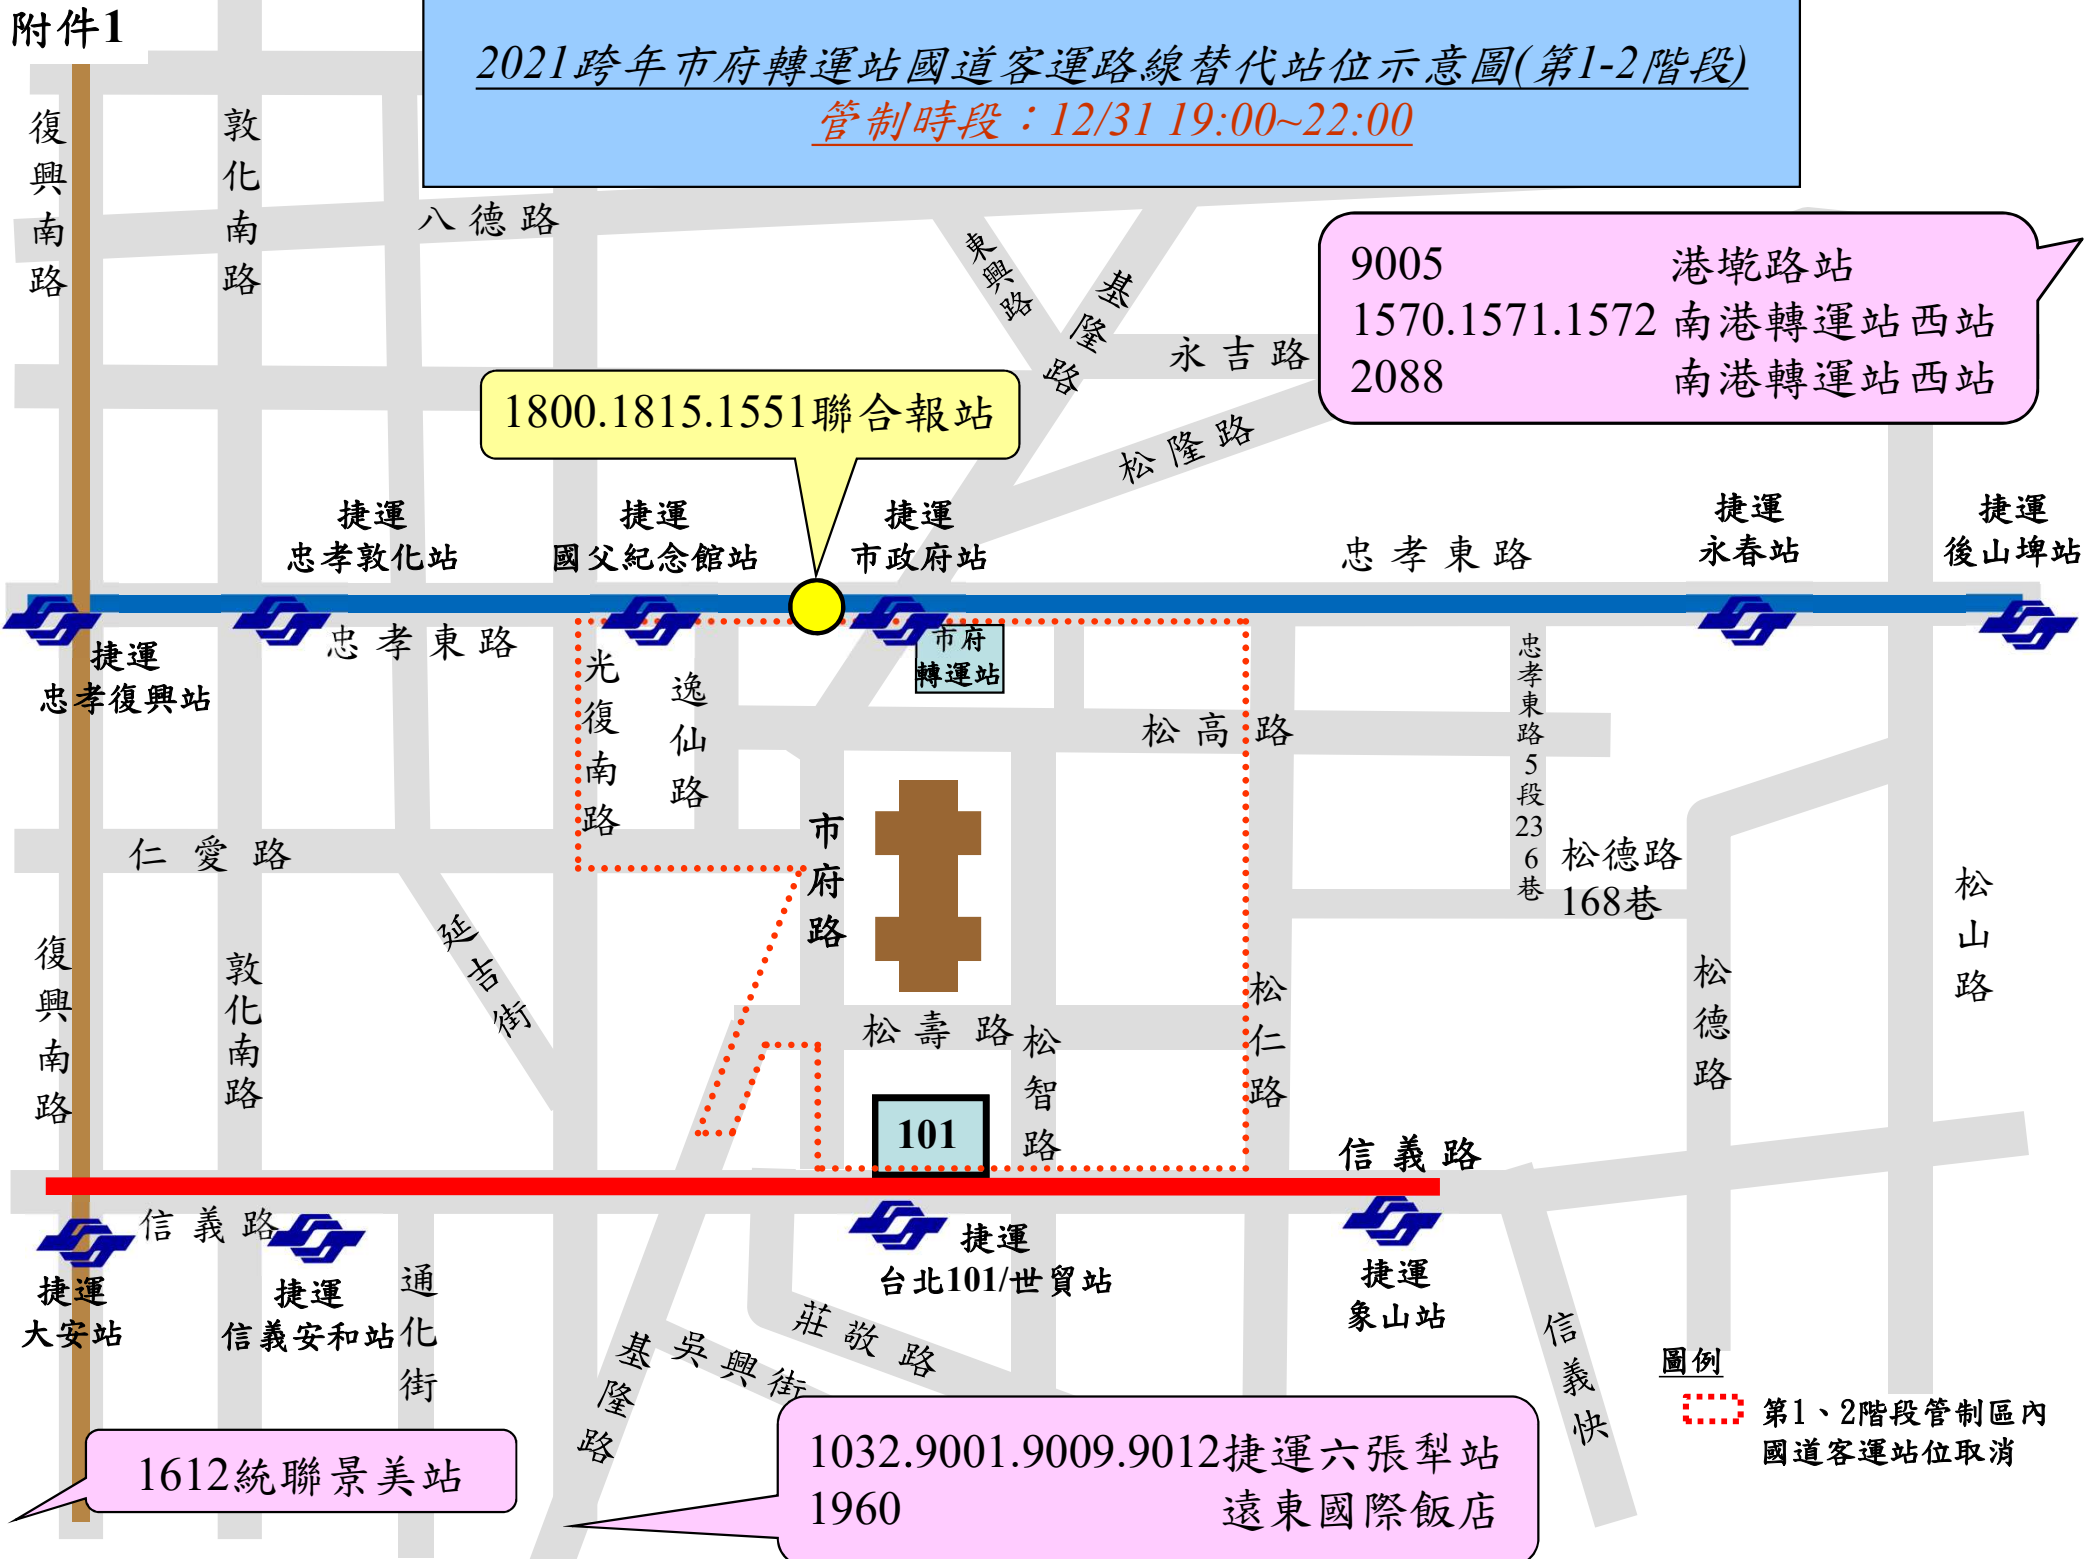

附件1

2021跨年市府轉運站國道客運路線替代站位示意圖(第1-2階段)

管制時段：12/31 19:00~22:00

圖例
 第1、2階段管制區內國道客運站位取消

敦化南路

2021跨年市府轉運站國道客運路線替代站位示意圖(第3階段)

管制時段：12/31 22:00~1/1 03:00

1800 中崙站
1815 國光客運台北車站

1579 捷運南京三民站
1570.1571.1572 南港轉運站西站
2088 南港轉運站西站
9005 港墘路站

1612 統聯景美站

1032.9001.9009.9012 捷運六張犁站
1551 和平高中站
1960 遠東國際飯店

圖例
第3階段管制區內國道客運站位取消