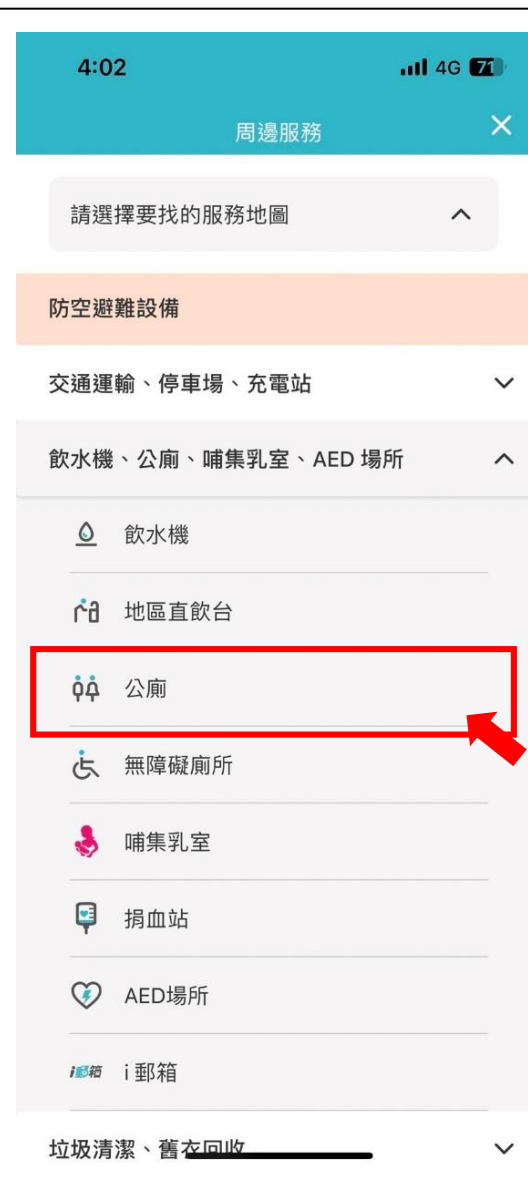

一、臺北通公廁點位查詢步驟說明

步驟一

步驟二

步驟三

查詢結果