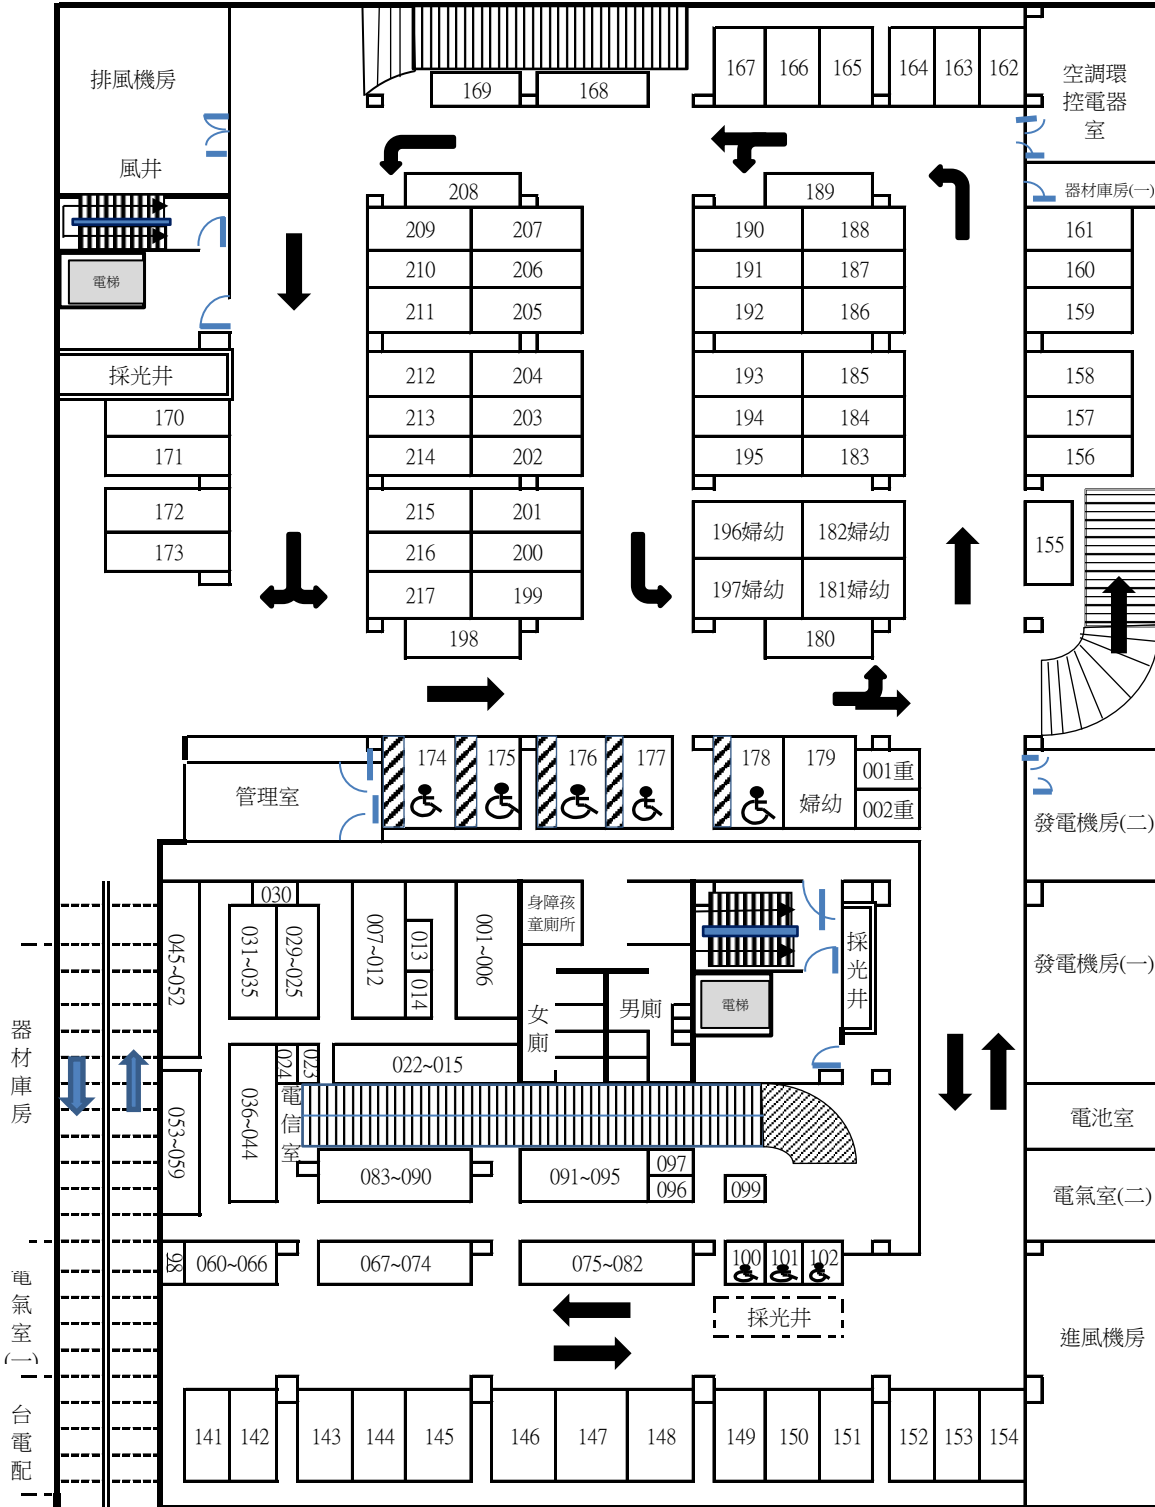

景勤二號公園地下停車場使用範圍及附屬設施一覽表

1、基地使用範圍：

臺北市信義區信安街 49 號地下室（地下共 2 層）。

(1)設置小型車 217 格（含身心障礙專用停車位 5 格、孕婦及育有 6 歲以下兒童者之停車位 5 格、電動車充電格位 5 格）。

(2)大型重型機車停車格位 2 格。

(3)機車 102 格（含身心障礙專用停車位 3 格）。

2、重要附屬設施：依現場點交為主（提供水、電，該水電費用由廠商負擔）。

（一）消防系統

（二）機電系統

（三）污水系統

（四）通風設備

（五）電梯設備

（六）中央監控

3、景勤二號公園地下停車場示意圖，如附圖（詳細車格位之配置地點依現場點交為主）。

4、其餘詳細設施依現場點交紀錄為主。

景勤公園地下停車場主要設施及設備清冊						
項次	項目	單位	1樓	B1F	B2F	合計數量
六	附屬設施					
1	立柱式限高架	組	1			1
2	反射鏡(釘壁式, 懸吊式)	面				17
3	防撞護條	支				187
4	汽車車輪檔	只				414
七	衛生器具設備工程					
1	坐式馬桶(女2男1)	組		3		3
2	蹲式馬桶(女2男1)	組		3		3
3	無障礙坐式馬桶	組		1		1
4	兒童馬桶	組		1		1
5	小便斗	組		2		2
6	無障礙小便斗	組		1		1
7	洗手台	組		2		2
8	兒童安全座椅	組		1		1
9	尿布台	組		1		1
10	拖布盆	組		1		1
11	無障礙洗臉盆	組		1		1
12	明鏡	組		6		6
八	消防系統					
1	受信總機	套		1		1
2	防火鐵捲門	座		4	2	6
3	緊急照明燈	組	4	66	57	127
4	出口標示燈	組	2	7	6	15
5	避難方向指示燈	組		28	32	60
6	滅火器(手提乾粉)	支	2	11	14	27
7	滅火器(手提CO2)	支		5	3	8
8	消防栓箱(每1消防栓箱含水帶2條、 瞄子1個, 連接頭1個)	座	2	4	5	11
9	消防泵浦(水與泡沫各1)	組		2		2
10	消防泡沫原液槽	組		1		1
九	電力設備					
1	電器盤	盤		27	21	48

景勤二號公園地下停車場 1F 示意圖

格位數

種類		B1	B2	合計
機車	一般格位	99	0	102
	身障格位	3	0	
小型車	一般格位	62	140	217
	身障格位	5	0	
	孕婦格位	5	0	
	充電格位	5	0	
大型重型機車專用格位		2	0	2

景勤二號公園地下停車場B 1 F示意圖

景勤二號公園地下停車場B 2F示意圖

B1監視器位置圖(共23支)

B2監視器位置圖(共12支)

1F監視器位置圖(共4支)