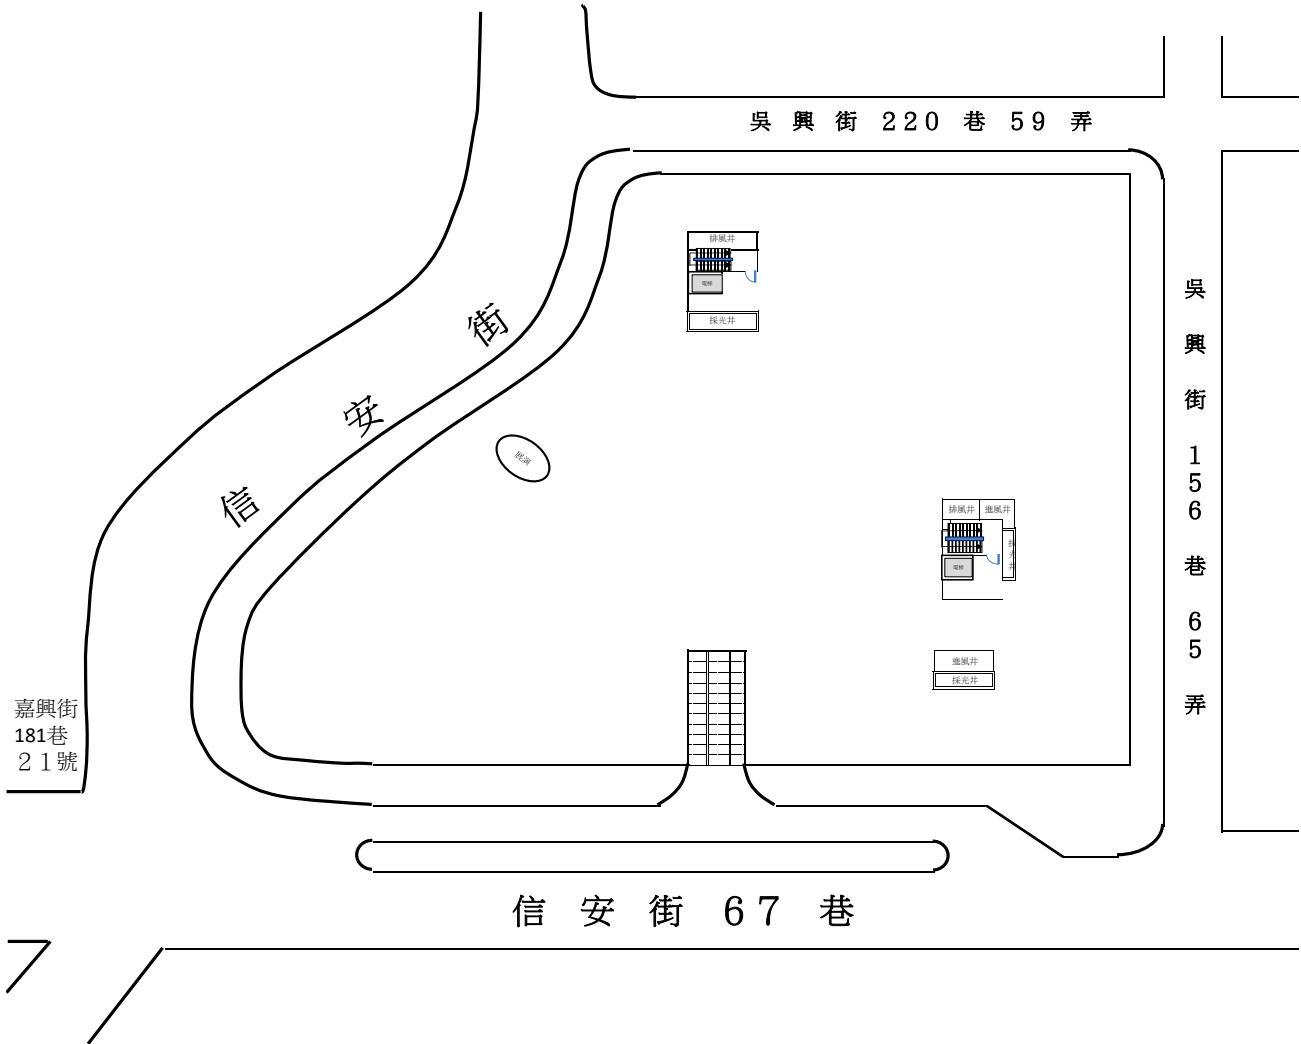

景勤二號公園地下停車場 1F 示意圖

格位數

種類		B1	B2	合計
機車	一般格位	99	0	102
	身障格位	3	0	
小型車	一般格位	62	140	217
	身障格位	5	0	
	孕婦格位	5	0	
	充電格位	5	0	
大型重型機車專用格位		2	0	2