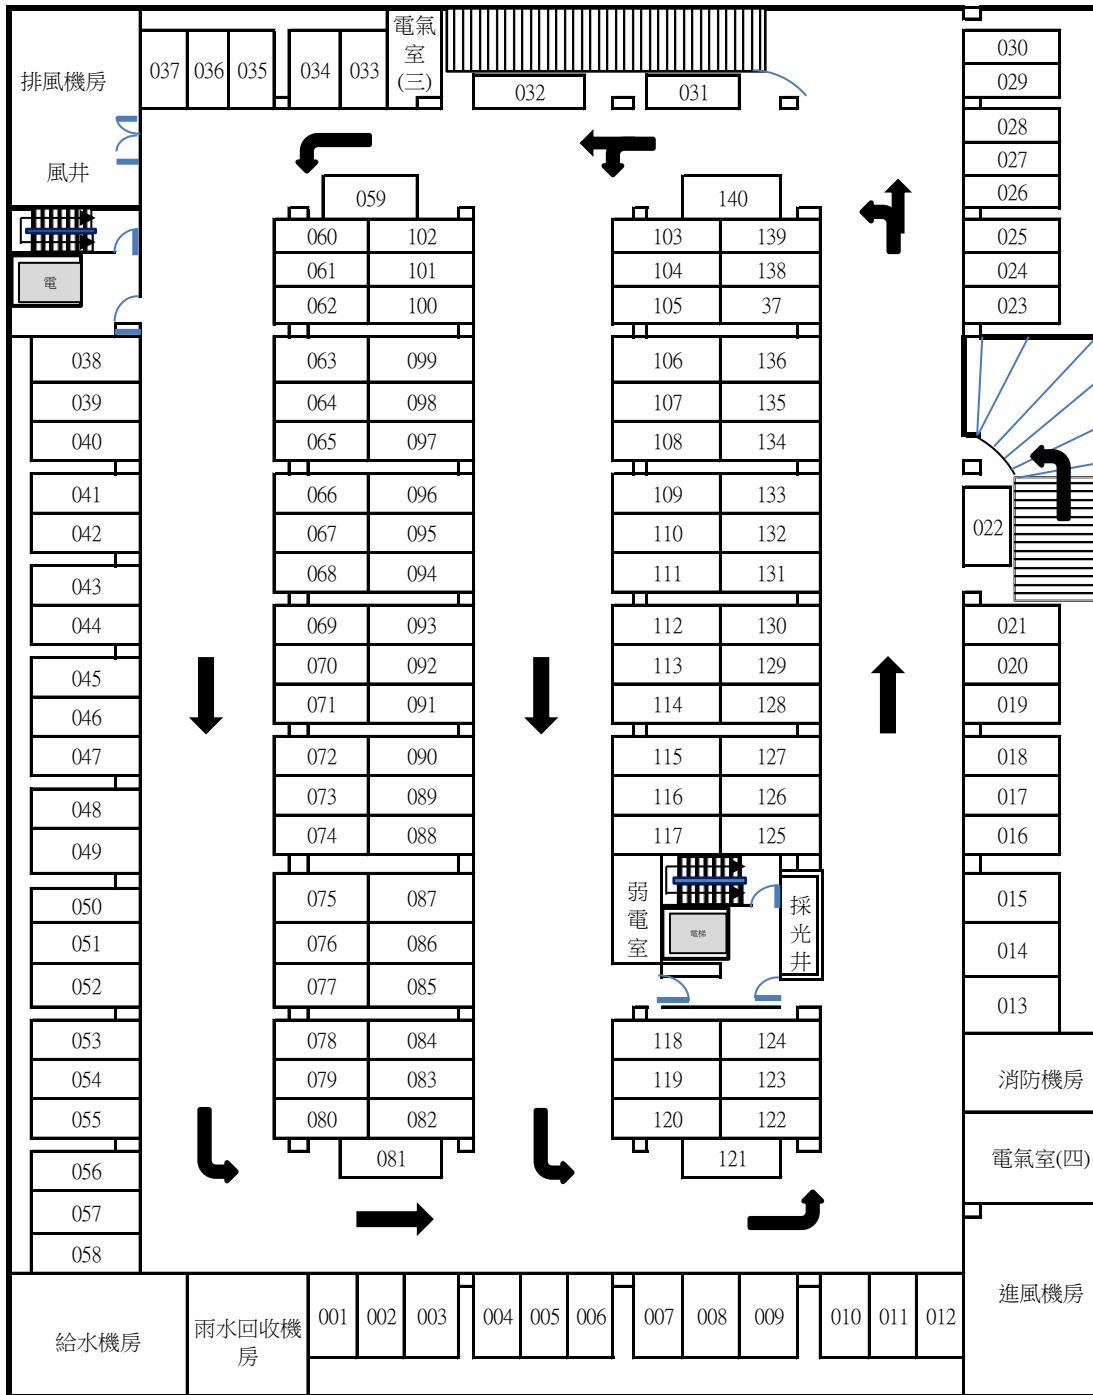

景勤二號公園地下停車場使用範圍及附屬設施一覽表

1、基地使用範圍：

臺北市信義區信安街 49 號地下室（地下共 2 層）。

(1)設置小型車 217 格（含身心障礙專用停車位 5 格、孕婦及育有 6 歲以下兒童者之停車位 5 格、電動車充電格位 5 格）。

(2)大型重型機車停車格位 2 格。

(3)機車 102 格（含身心障礙專用停車位 3 格）。

2、重要附屬設施：依現場點交為主（提供水、電，該水電費用由廠商負擔）。

景勤公園地下停車場主要設施及設備清冊						
項次	項目	單位	1樓	B1F	B2F	合計數量
六	附屬設施					
1	立柱式限高架	組	1			1
2	反射鏡(釘壁式, 懸吊式)	面				17
3	防撞護條	支				187
4	汽車車輪檔	只				414
七	衛生器具設備工程					
1	坐式馬桶(女2男1)	組		3		3
2	蹲式馬桶(女2男1)	組		3		3
3	無障礙坐式馬桶	組		1		1
4	兒童馬桶	組		1		1
5	小便斗	組		2		2
6	無障礙小便斗	組		1		1
7	洗手台	組		2		2
8	兒童安全座椅	組		1		1
9	尿布台	組		1		1
10	拖布盆	組		1		1
11	無障礙洗臉盆	組		1		1
12	明鏡	組		6		6
八	消防系統					
1	受信總機	套		1		1
2	防火鐵捲門	座		4	2	6
3	緊急照明燈	組	4	66	57	127
4	出口標示燈	組	2	7	6	15
5	避難方向指示燈	組		28	32	60
6	滅火器(手提乾粉)	支	2	11	14	27
7	滅火器(手提CO2)	支		5	3	8
8	消防栓箱(每1消防栓箱含水帶2條、 瞄子1個, 連接頭1個)	座	2	4	5	11
9	消防泵浦(水與泡沫各1)	組		2		2
10	消防泡沫原液槽	組		1		1
九	電力設備					
1	電器盤	盤		27	21	48

景勤二號公園地下停車場 1F 示意圖

格位數

種類		B1	B2	合計
機車	一般格位	99	0	102
	身障格位	3	0	
小型車	一般格位	62	140	217
	身障格位	5	0	
	孕婦格位	5	0	
	充電格位	5	0	
大型重型機車專用格位		2	0	2

景勤二號公園地下停車場B 1 F示意圖

景勤二號公園地下停車場B 2F示意圖

B1監視器位置圖(共23支)

B2監視器位置圖(共12支)

1F監視器位置圖(共4支)