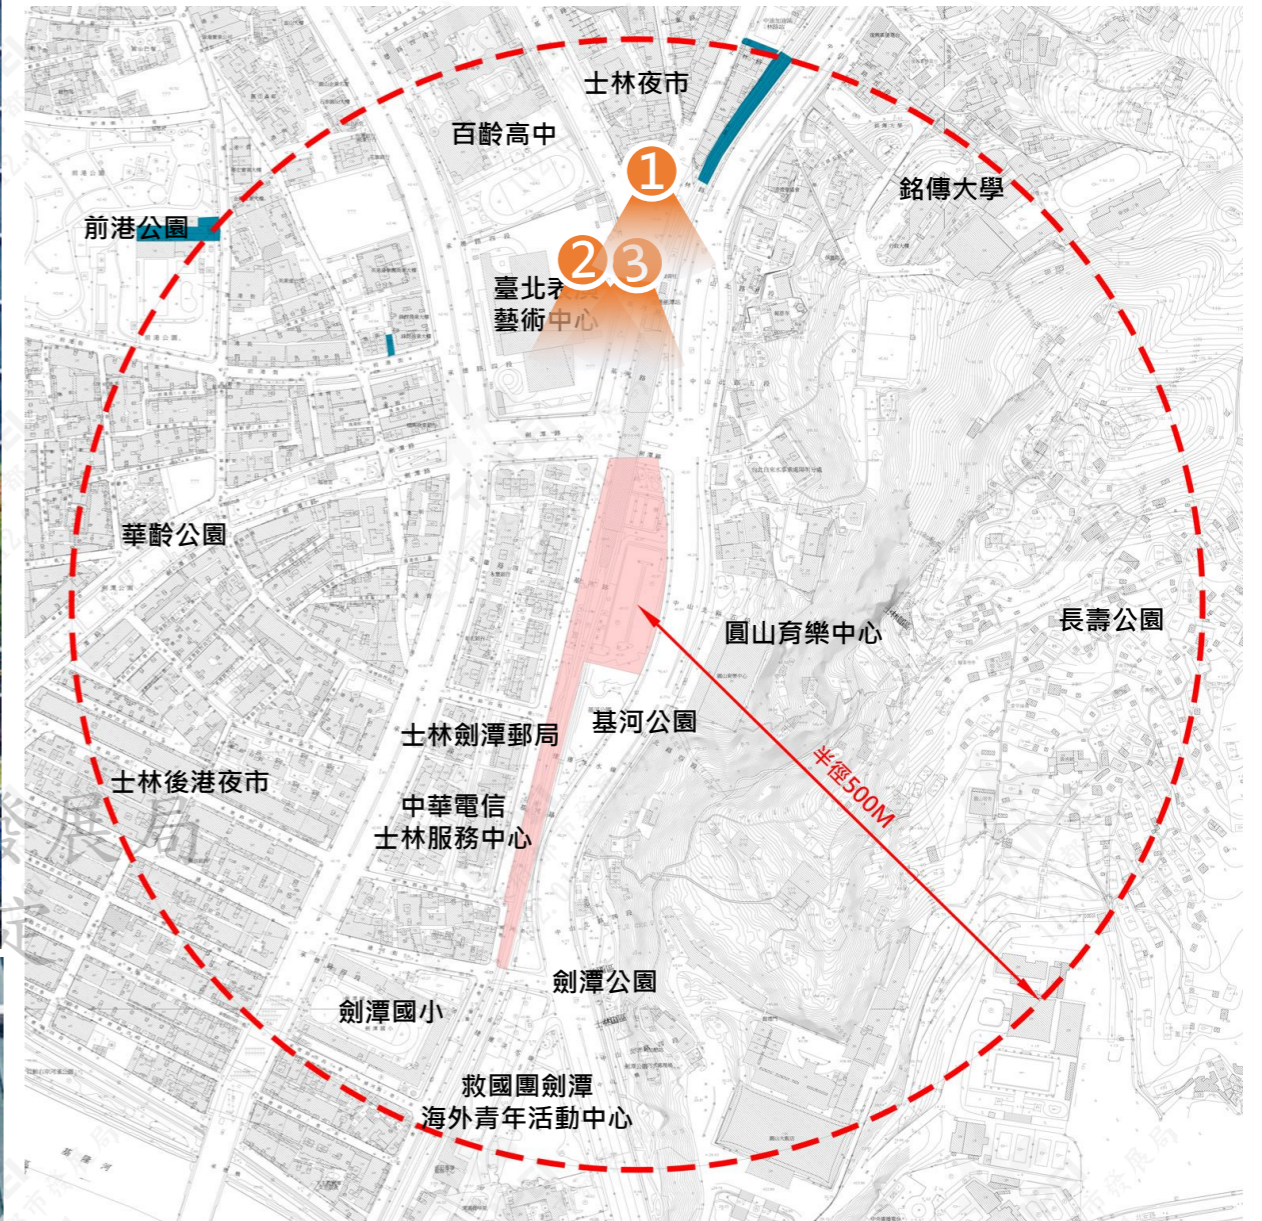

二十五、模擬圖說

11. 行人視角實景模擬圖

二十五、模擬圖說

11. 行人視角實景模擬圖

1 士林夜市視角

2 於北藝往基地方向之視覺角度

3 於北藝往基地方向之視覺角度