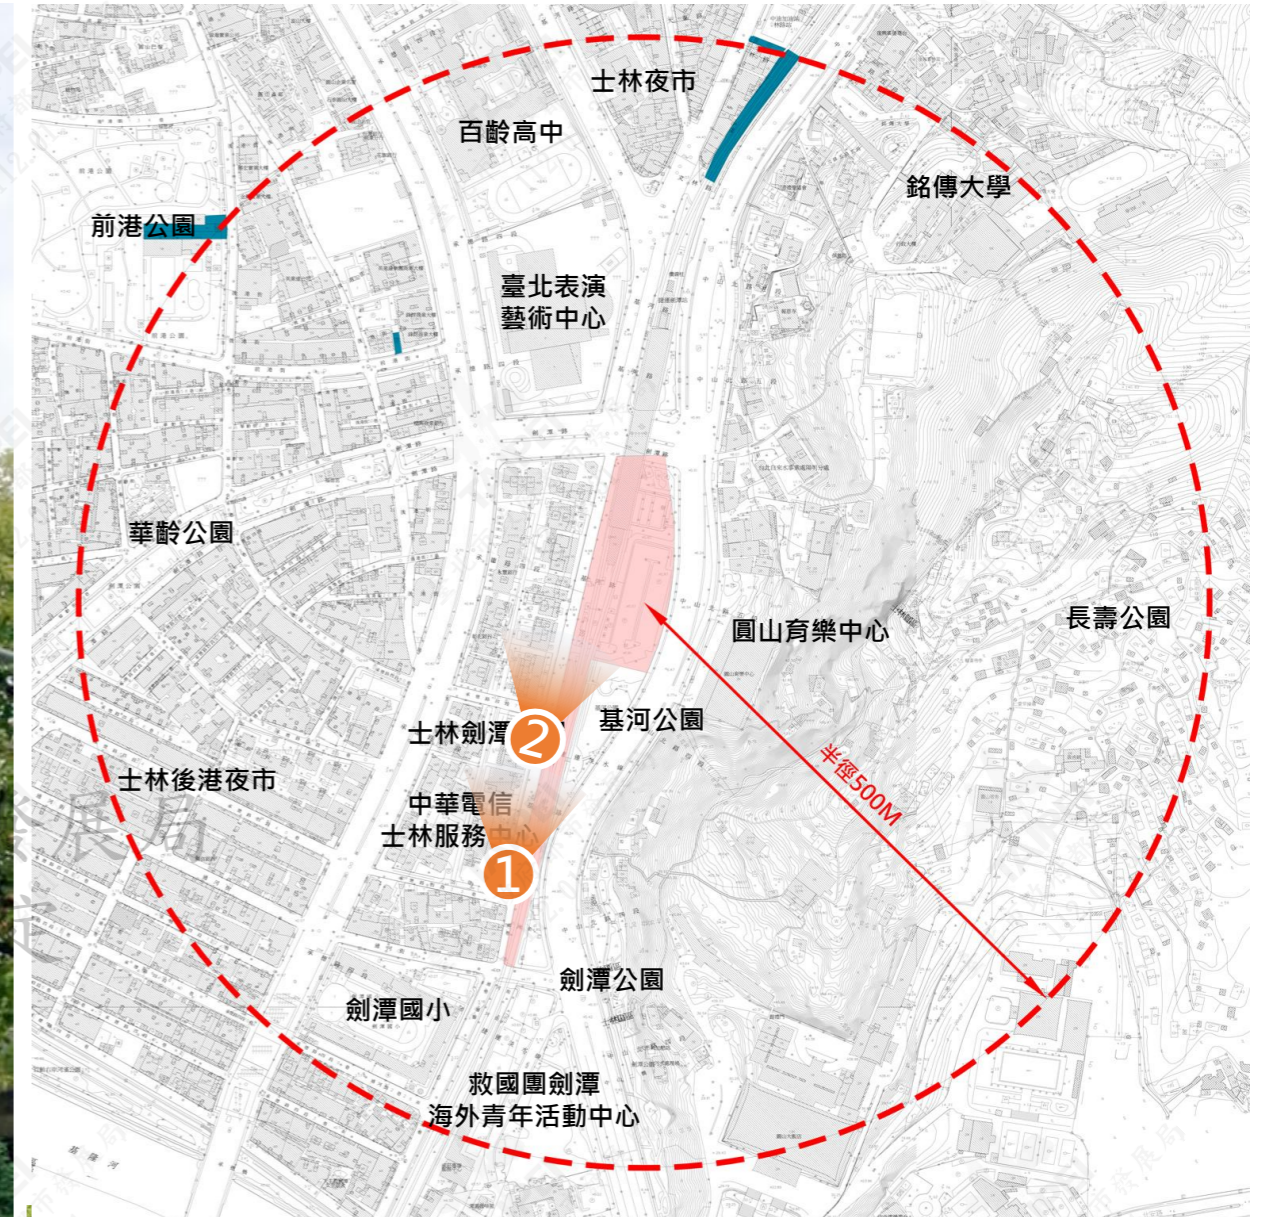

二十五、模擬圖說

11. 行人視角實景模擬圖

二十五、模擬圖說

11. 行人視角實景模擬圖

1 士林夜市視角

2 於北藝往基地方向之視覺角度

3 於北藝往基地方向之視覺角度