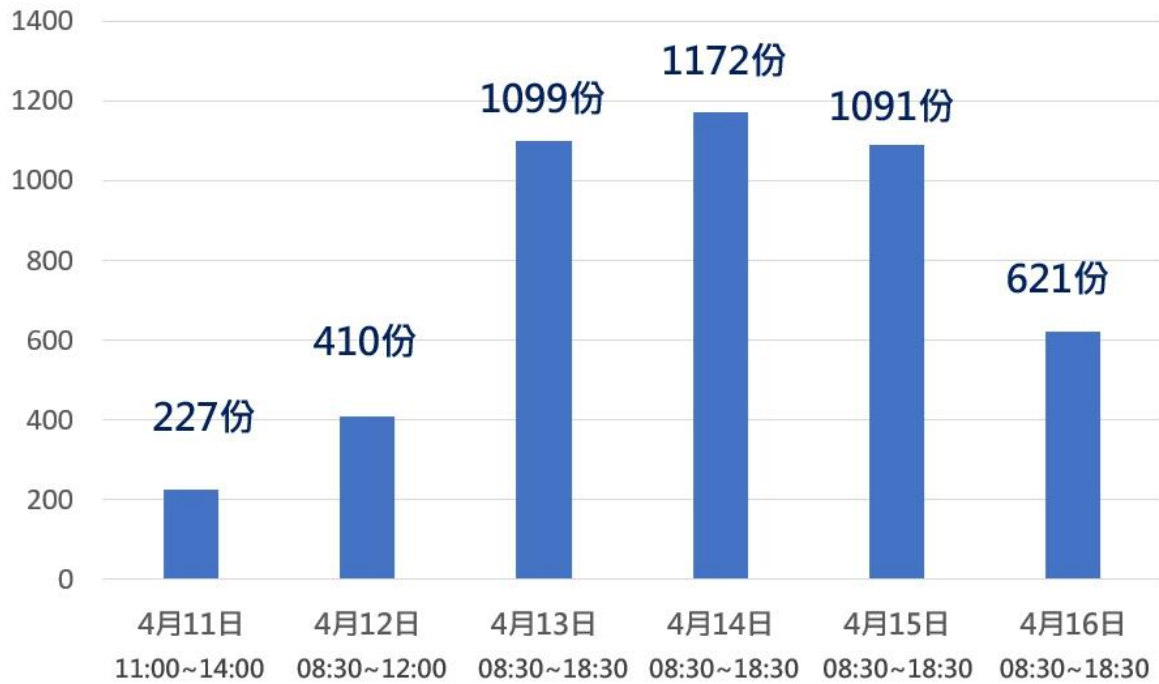

附件一

	4月12日
8:30~9:30	142
9:30~10:30	99
10:30~11:30	100
11:30~12:00	69
總數	410
平均(時)	117

圖 1：假日(4/12)每時段口罩銷售數量(單位:份)

	4月13日	4月14日	4月15日	平均 (三日同時段加總/3)
8:30~9:30	157	163	146	155
9:30~10:30	121	139	135	132
10:30~11:30	136	97	147	127
11:30~12:30	133	132	138	134
12:30~13:30	110	134	90	111
13:30~14:30	108	93	87	96
14:30~15:30	87	124	102	104
15:30~16:30	117	112	92	107
16:30~17:30	77	101	81	86
17:30~18:30	53	77	73	68
總數	1099	1172	1091	1121

圖 2：平日(4/13~4/15)每時段口罩銷售數量(單位:份)

4/11~4/16成人口罩銷售總數(口罩販賣機)

圖 3：4/11~4/16 成人口罩銷售總數（口罩販賣機）