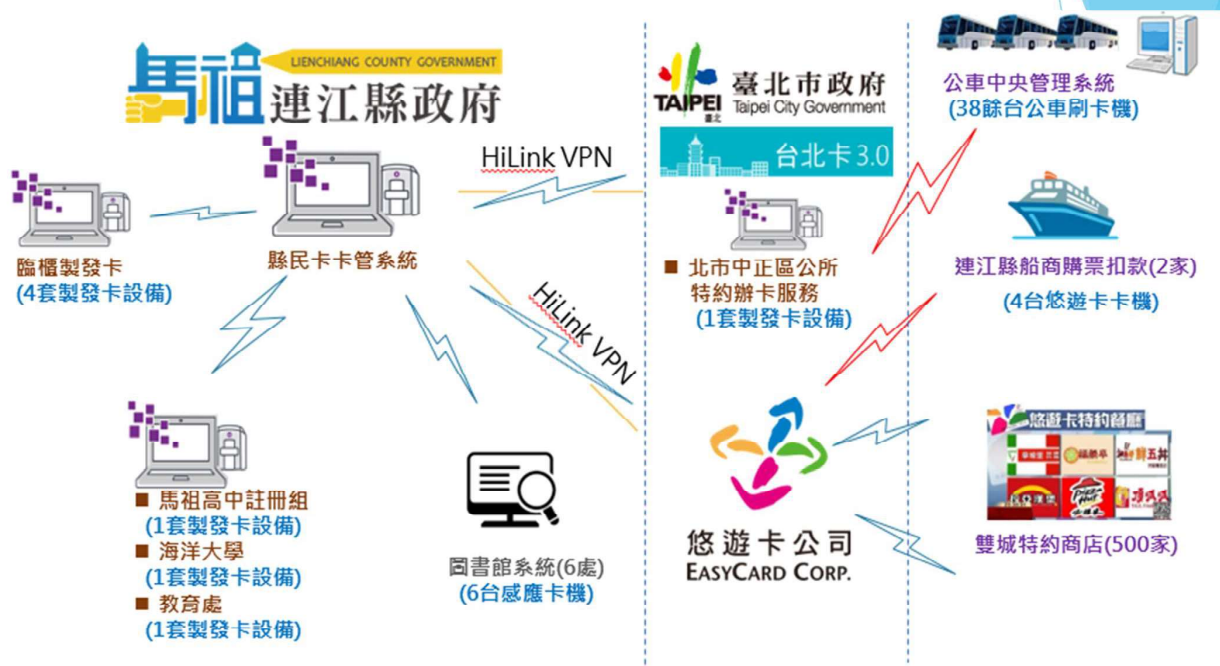

2

智慧政府

市民卡跨域整合服務計畫

3

智慧教育

城鄉跨域英語智慧學習村

專案摘要

- 以臺北經驗與基礎協助連江縣政府推動縣民卡。
- 將電子票卡推廣到連江與離島地方，建立兩地整合。
- 將身份認證與戶政系統介接，應用至食衣住行之服務。

連江縣民可下載台北卡App取得連江縣民虛擬卡，並可共享台北卡服務。

身分 識別

以卡面做為線下服務身分識別之憑據
以數位eID為做線上服務之信物

線上 服務

數位學習、線上陳情、網路申辦、市政訊息訂閱、智慧支付等多項服務。

場館 優惠

包含臺北當代藝術館、光點台北電影館...等多個市府場館優惠。

【活動一】消費滿\$100贈25元購物金 (台北市內) 109/3/25~6/30

活動網址：<https://reurl.cc/5l2a8z>

5

【活動二】消費滿\$100現折\$20 (連江縣內) 109/3/25~6/30

活動網址：<https://reurl.cc/5l2a8z>

6

報告人 陳登輝科長

109.03.31

系統架構

推動現況

- ▶ 108年10月至11月辦理批次發卡作業，開放鄉親填寫新縣民卡申請表(提供早鳥存入50元現金之優惠)，統計收件約5,000份，占全縣人口近40%
- ▶ 108年12月30日由各鄉公所協助發送新縣民卡
- ▶ 109年1月1日新縣民卡正式啟用
- ▶ 109年1月7日各鄉戶政事務所開放臨櫃申請縣民卡，統計至3月15日止約600人申請，占全縣人口近5%
- ▶ 109年1月13日臺北市中正區公所開放臨櫃申請
- ▶ 109年3月31日舊縣民卡停用