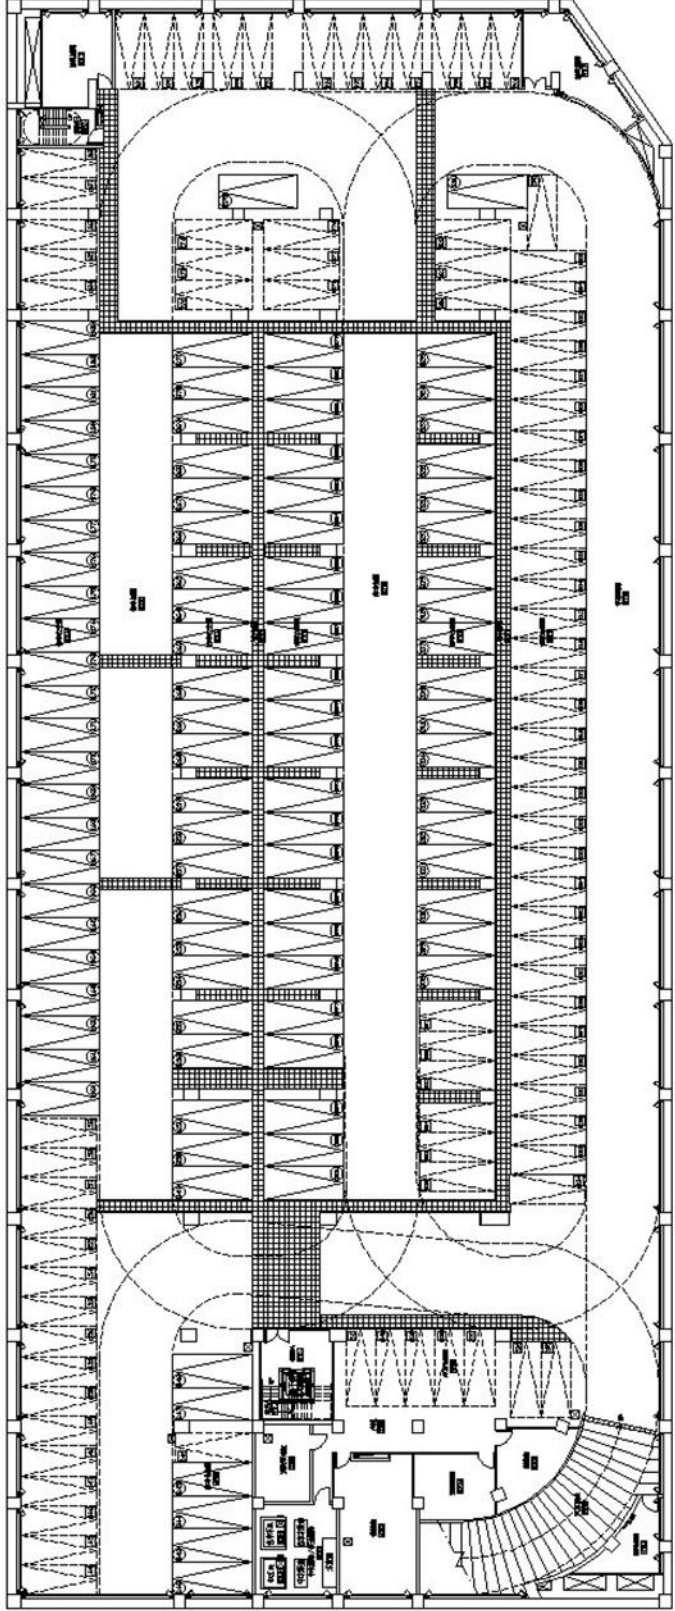

七星公園地下停車場使用範圍及附屬設施一覽表

1、基地使用範圍：

七星公園地下停車場位置：臺北市北投區七星街3號。目前繪設小型車328格（含身心障礙專用停車位6格、孕婦及育有6歲以下兒童者之停車位6格、電動車充電位6格及新北投圖書館法停16格應提供新北投圖書館車輛免費停放），大型重型機車5格、機車52格（含身心障礙專用停車位3格）。

2、重要附屬設施：

詳七星公園地下停車場設備設施清冊並依現場點交為主（提供水、電，該水電費用由廠商負擔）。

- （一）消防系統
- （二）機電系統
- （三）污水系統
- （四）通風設備
- （五）電梯設備

3、七星公園地下停車場示意圖說，如附圖（詳細車格位之配置地點依現場點交為主）。

4、其餘詳細設施依現場點交紀錄為主。

地上1層

地下層

— 梁柱线

地下二層