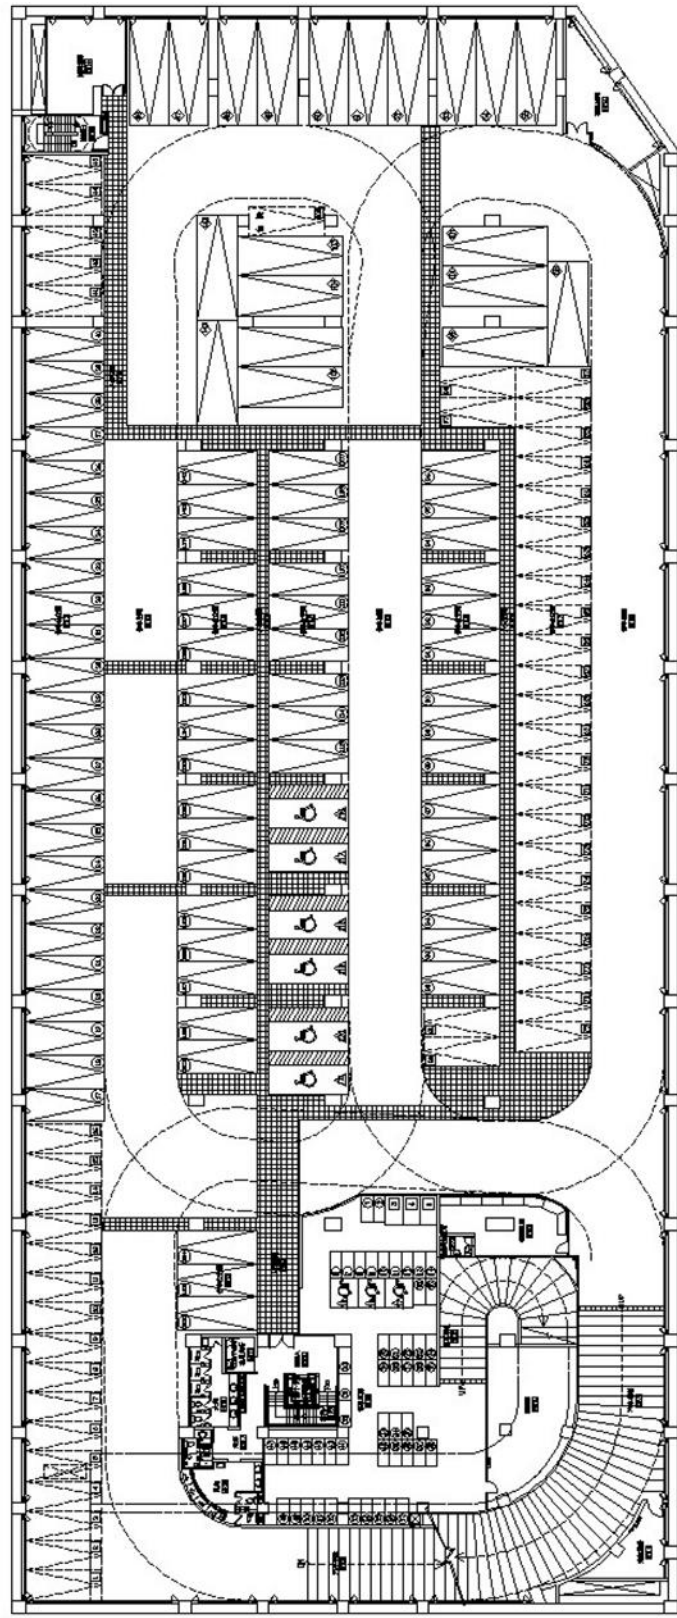

七星公園地下停車場使用範圍及附屬設施一覽表

1、基地使用範圍：

七星公園地下停車場位置：臺北市北投區七星街3號。目前繪設小型車328格（含身心障礙專用停車位6格、孕婦及育有6歲以下兒童者之停車位6格、電動車充電位6格及新北投圖書館法停16格應提供新北投圖書館車輛免費停放），大型重型機車5格、機車52格（含身心障礙專用停車位3格）。

2、重要附屬設施：

詳七星公園地下停車場設備設施清冊並依現場點交為主（提供水、電，該水電費用由廠商負擔）。

- （一）消防系統
- （二）機電系統
- （三）污水系統
- （四）通風設備
- （五）電梯設備

3、七星公園地下停車場示意圖說，如附圖（詳細車格位之配置地點依現場點交為主）。

4、其餘詳細設施依現場點交紀錄為主。

地上1層

地下層

— 梁柱线

地下二層