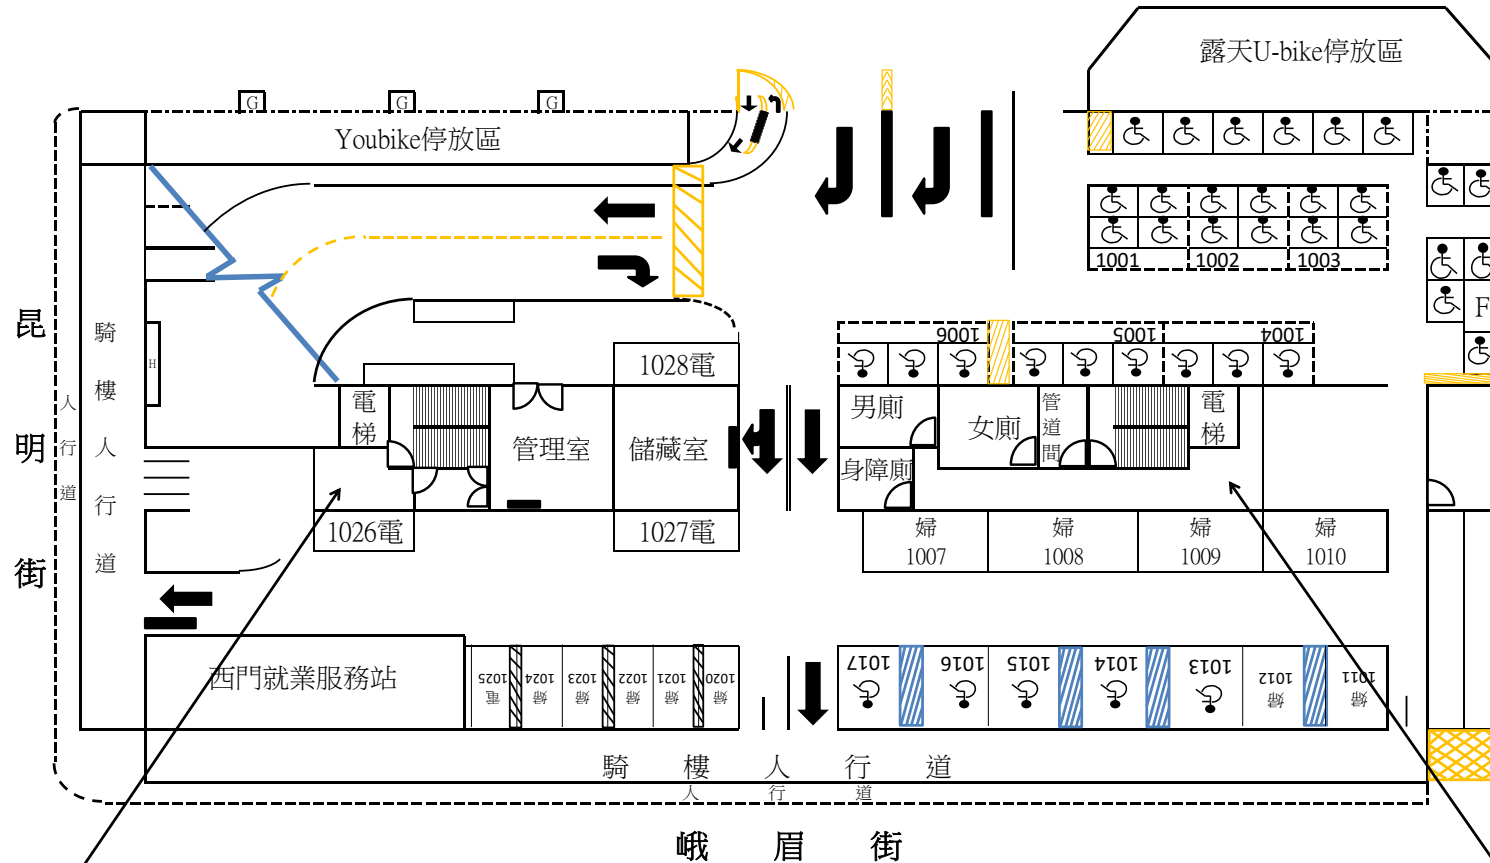

峨眉立體停車場使用範圍及附屬設施一覽表

- 1、基地使用範圍：

臺北市萬華區峨眉街 83 號（地下 1 層及地上 7 層）。目前繪設小型車 518 格（含身心障礙專用停車位 11 格、孕婦及育有 6 歲以下兒童者之停車位 11 格、電動汽車充電專用停車位 10 格。另其中小型車 6 格為汽機車共用區，可停放機車身心障礙專用停車位共 21 格）、機車 1,653 格（含身心障礙專用停車位 12 格）。
- 2、重要附屬設施：

詳峨眉立體停車場設備設施清冊並依現場點交為主。
- 3、峨眉立體停車場示意圖，如附圖（詳細車格位之配置地點依現場點交為主）。
- 4、其餘詳細設施依現場點交紀錄為主。

峨眉立體停車場-B1樓示意圖

峨眉立體停車場-一樓示意圖

西寧南路50巷

1F 西側
梯間

一樓格位數

- 小型車（電動格位）：4格
- 小型車（身障格位）：11格
- 小型車（婦幼格位）：11格

- 小型車合計：26格

- 機車（身障格位）：12格

- 機車合計：12格

- 圖示：
- F：排風口
 - G：花檯
 - H：置物箱

1F 東側
梯間

峨眉立體停車場-二樓示意圖

西寧南路50巷

二樓格位數

小型車（一般格位）：36格
 小型車合計：36格

機車（一般格位）：308格
 機車合計：308格

峨眉立體停車場-三樓示意圖

西寧南路50巷

三樓格位數

小型車（一般格位）：36格

小型車合計：36格

機車（一般格位）：388格

機車合計：388格