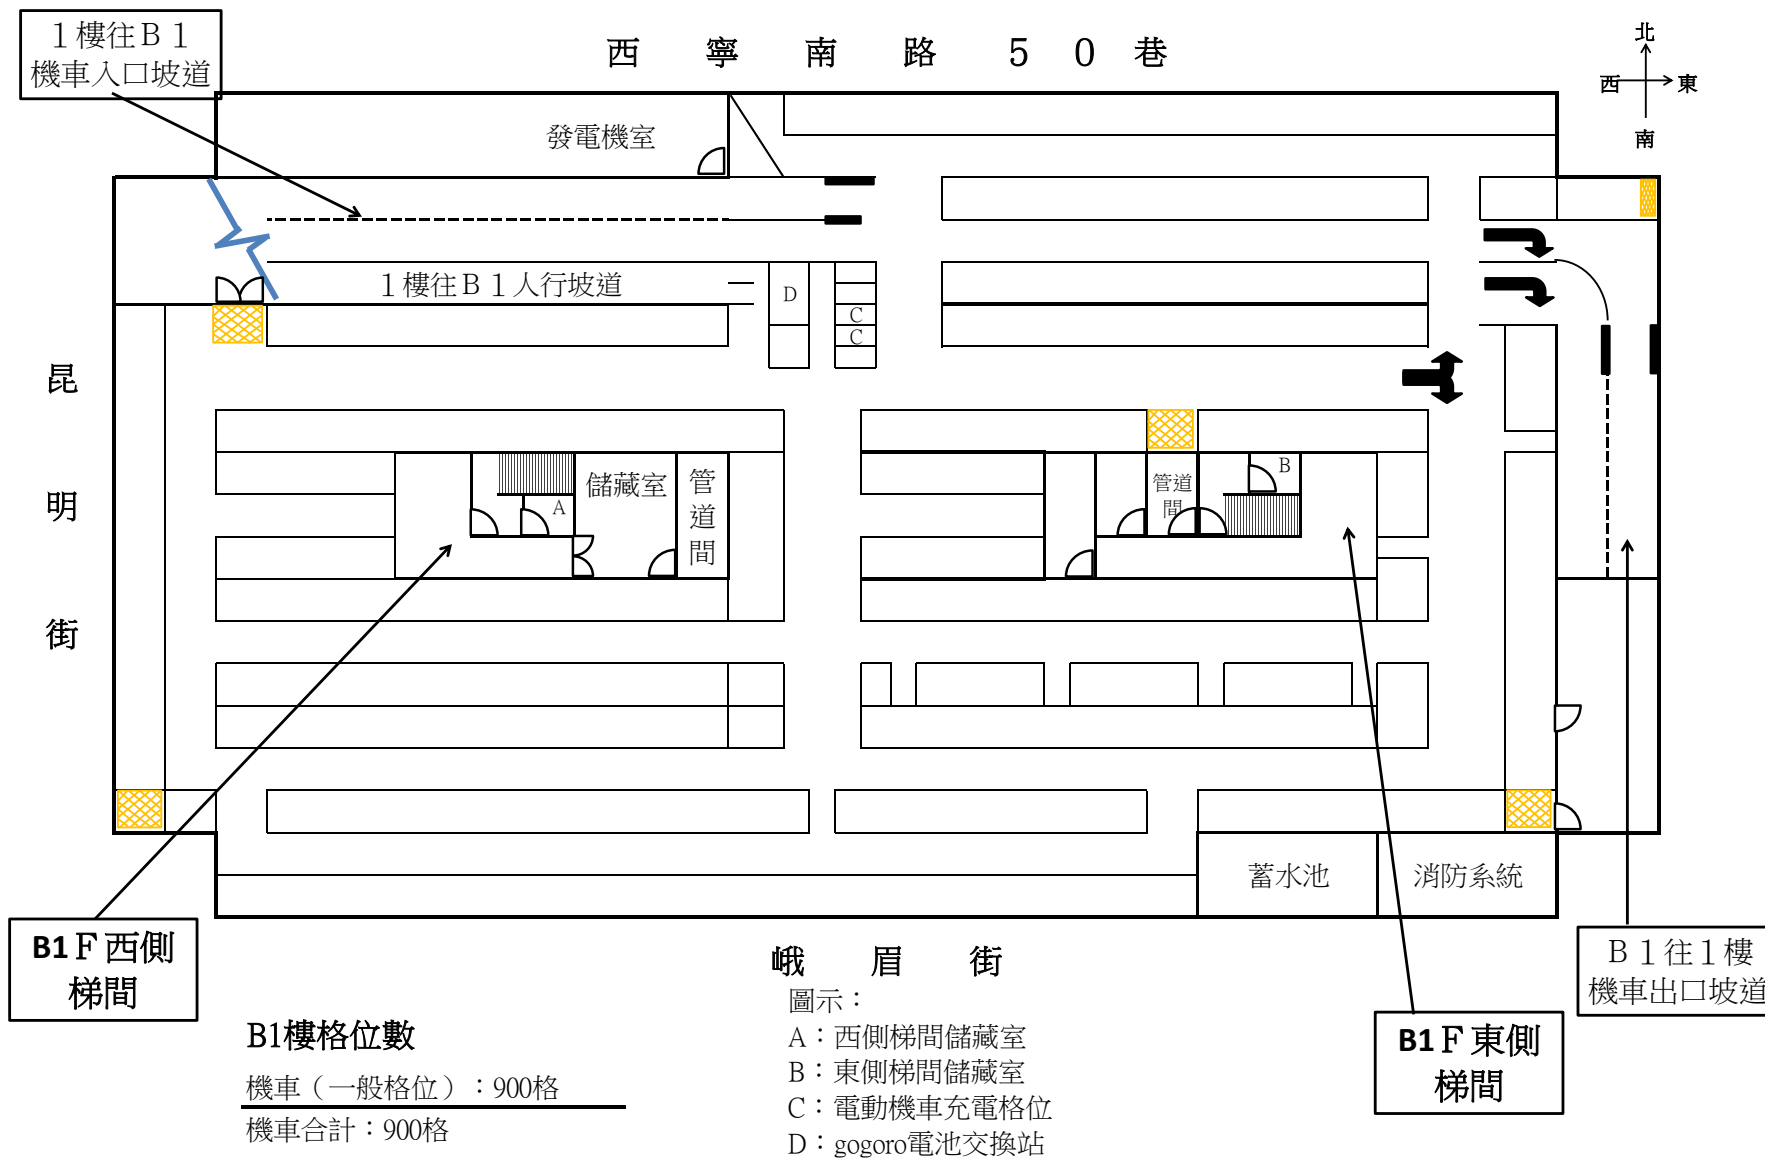

峨眉立體停車場使用範圍及附屬設施一覽表

- 1、基地使用範圍：

臺北市萬華區峨眉街 83 號（地下 1 層及地上 7 層）。目前繪設小型車 518 格（含身心障礙專用停車位 11 格、孕婦及育有 6 歲以下兒童者之停車位 11 格、電動汽車充電專用停車位 10 格。另其中小型車 6 格為汽機車共用區，可停放機車身心障礙專用停車位共 21 格）、機車 1,653 格（含身心障礙專用停車位 12 格）。
- 2、重要附屬設施：

詳峨眉立體停車場設備設施清冊並依現場點交為主。
- 3、峨眉立體停車場示意圖，如附圖（詳細車格位之配置地點依現場點交為主）。
- 4、其餘詳細設施依現場點交紀錄為主。

峨眉立體停車場-B1樓示意圖

峨眉立體停車場-一樓示意圖

西寧南路50巷

1F 西側
梯間

一樓格位數

- 小型車（電動格位）：4格
- 小型車（身障格位）：11格
- 小型車（婦幼格位）：11格

- 小型車合計：26格

- 機車（身障格位）：12格

- 機車合計：12格

- 圖示：
- F：排風口
 - G：花檯
 - H：置物箱

1F 東側
梯間

峨眉立體停車場-二樓示意圖

西寧南路50巷

二樓格位數

小型車（一般格位）：36格
 小型車合計：36格

西 寧 南 路 5 0 巷