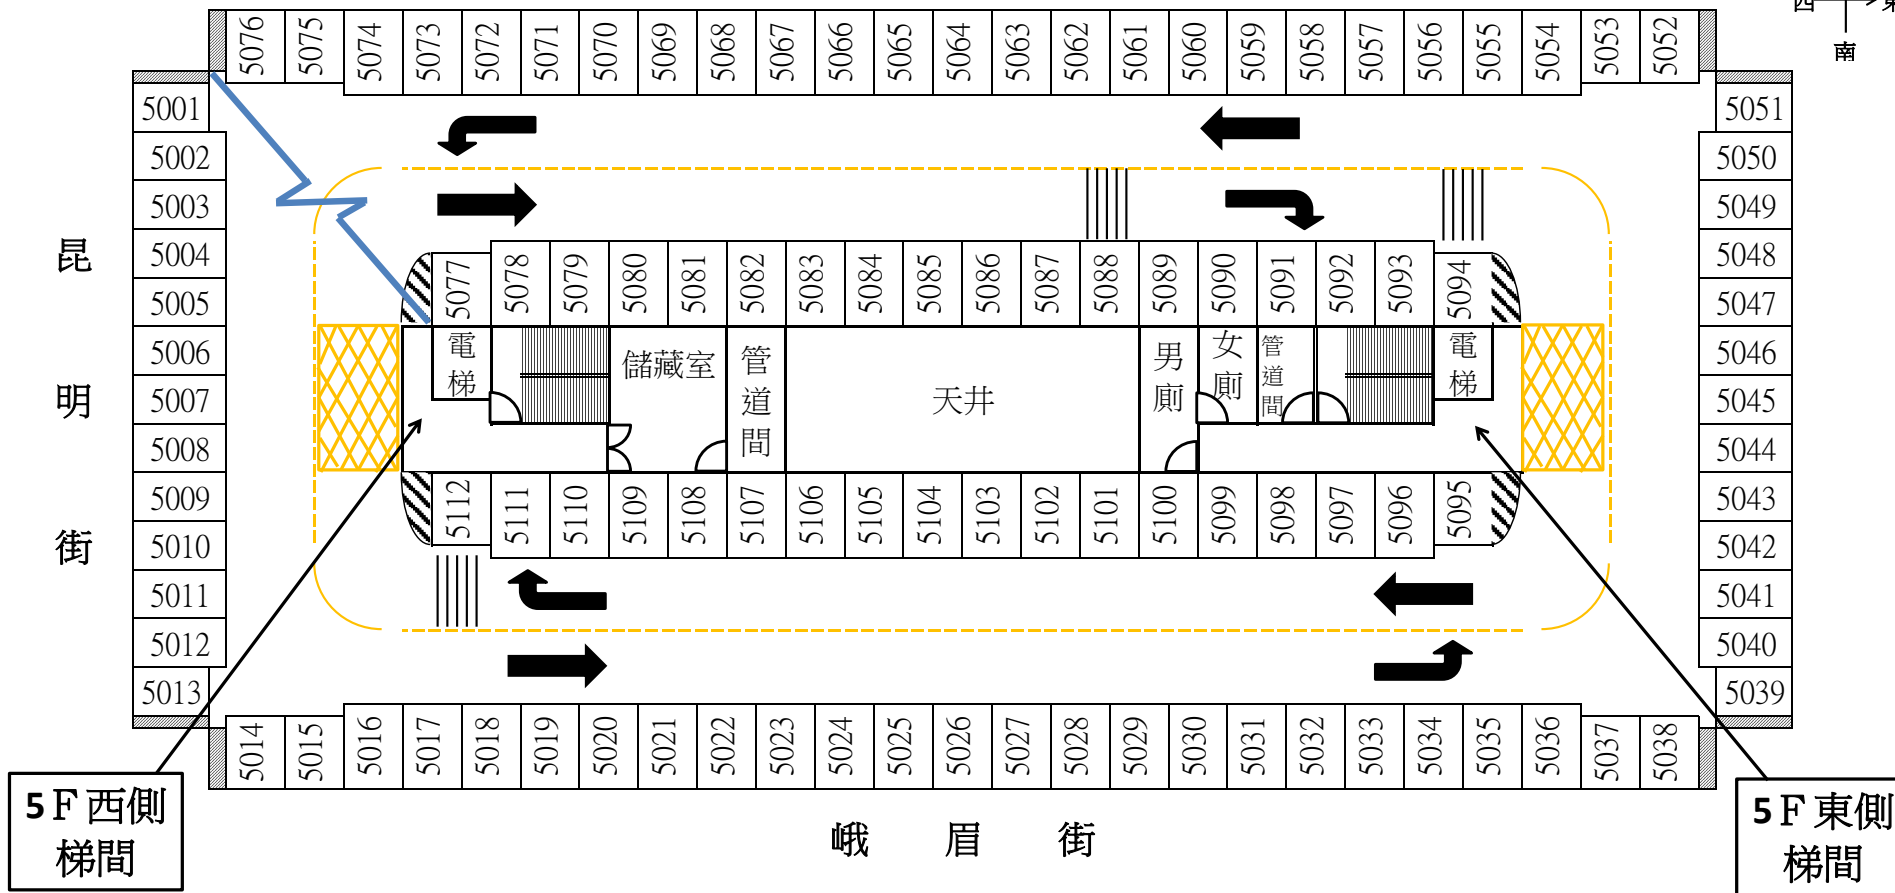

峨眉立體停車場-四樓示意圖（現況圖）

西 寧 南 路 5 0 巷

四樓格位數

小型車（一般格位）：99格

機車（一般格位）：45格

小型車合計：99格

機車合計：45格

峨眉立體停車場-四樓示意圖（調整後）

西 寧 南 路 5 0 巷

四樓格位數

小型車（一般格位）：93格

小型車（電動格位）：6格

小型車合計：99格

機車（一般格位）：45格

機車合計：45格

需將6格電動格位設置於編號4025、4026、4038、4039、4081、4082號小型車格位，並應依相關規範繪設標線及設置牌面。

峨眉立體停車場-五樓示意圖

西 寧 南 路 5 0 巷

五樓格位數

小型車 (一般格位) : 112格

小型車合計 : 112格

峨眉立體停車場-六樓示意圖

西寧南路50巷

六樓格位數

小型車（一般格位）：112格

小型車合計：112格

峨眉立體停車場-七樓示意圖

西寧南路50巷

七樓格位數

小型車（一般格位）：97格

小型車合計：97格

峨眉立體停車場-八樓示意圖