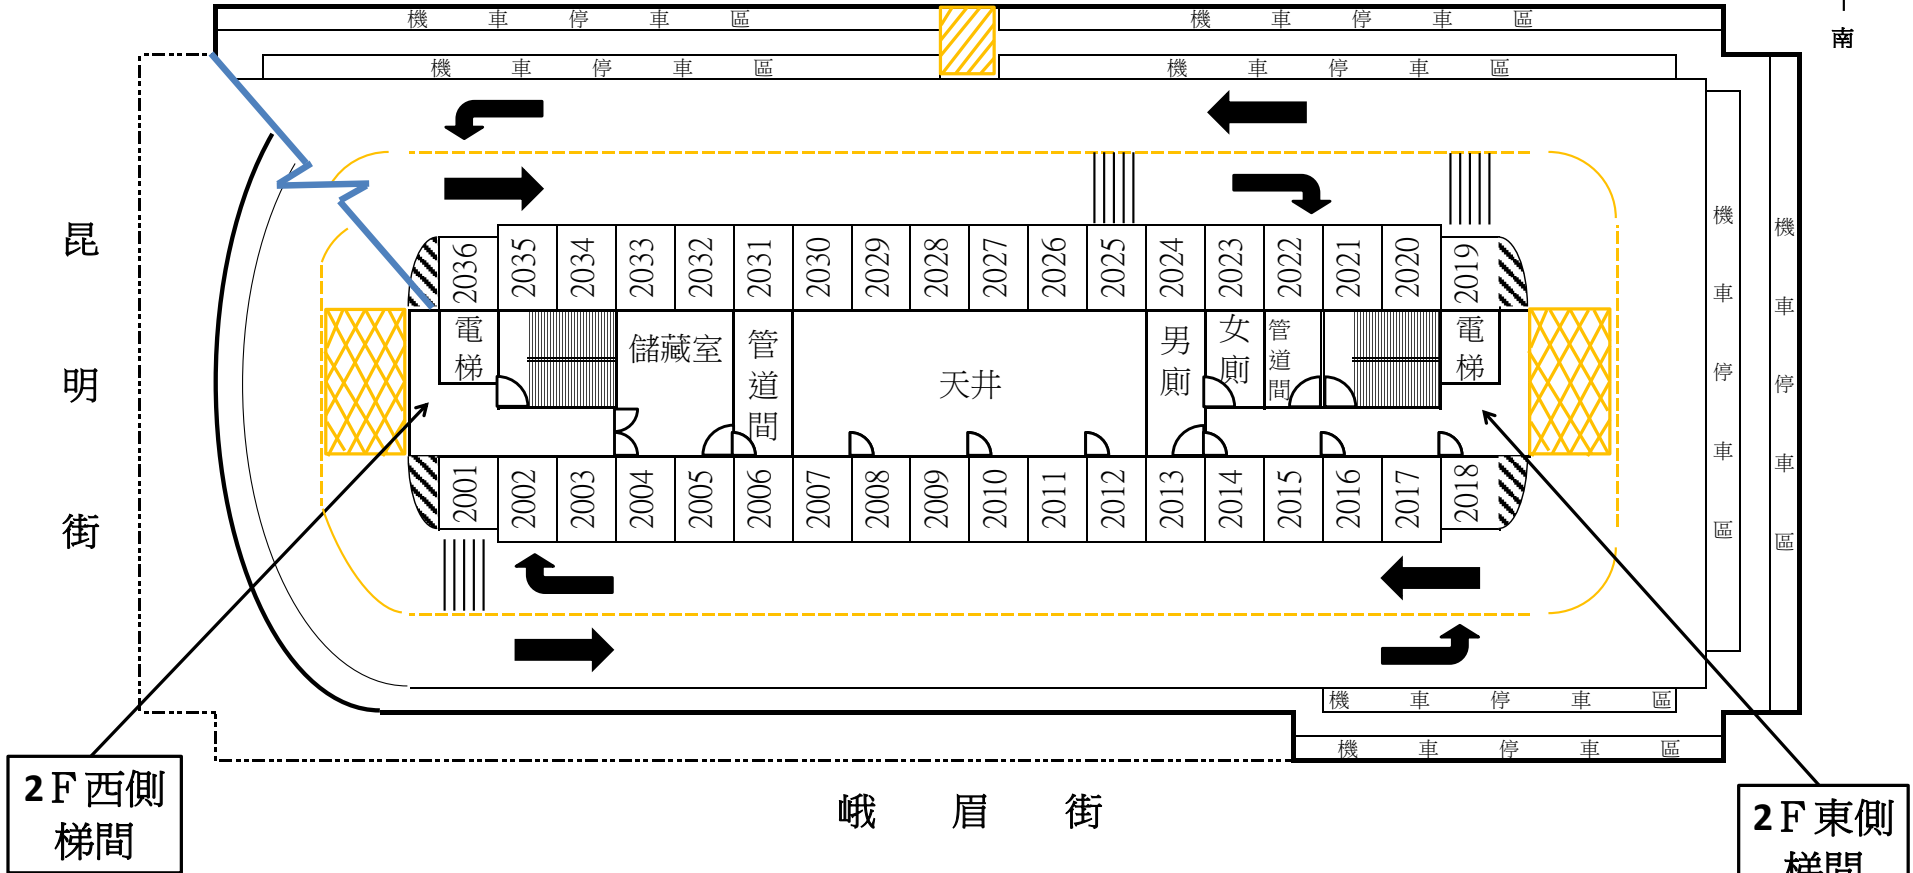

詳峨眉立體停車場設備設施清冊並依現場點交為主。
- 3、峨眉立體停車場示意圖，如附圖（詳細車格位之配置地點依現場點交為主）。
- 4、其餘詳細設施依現場點交紀錄為主。

峨眉立體停車場-B1樓示意圖

峨眉立體停車場-一樓示意圖

西寧南路50巷

1F 西側
梯間

一樓格位數

- 小型車（電動格位）：4格
- 小型車（身障格位）：11格
- 小型車（婦幼格位）：11格

- 小型車合計：26格

- 機車（身障格位）：12格

- 機車合計：12格

- 圖示：
- F：排風口
 - G：花檯
 - H：置物箱

1F 東側
梯間

峨眉立體停車場-二樓示意圖

西寧南路50巷

二樓格位數

小型車（一般格位）：36格
 小型車合計：36格

機車（一般格位）：308格
 機車合計：308格

峨眉立體停車場-三樓示意圖

西寧南路50巷

三樓格位數

小型車（一般格位）：36格

小型車合計：36格

機車（一般格位）：388格

機車合計：388格

峨眉立體停車場-四樓示意圖（現況圖）

西 寧 南 路 5 0 巷

四樓格位數

小型車（一般格位）：99格

機車（一般格位）：45格

小型車合計：99格

機車合計：45格

峨眉立體停車場-四樓示意圖（調整後）