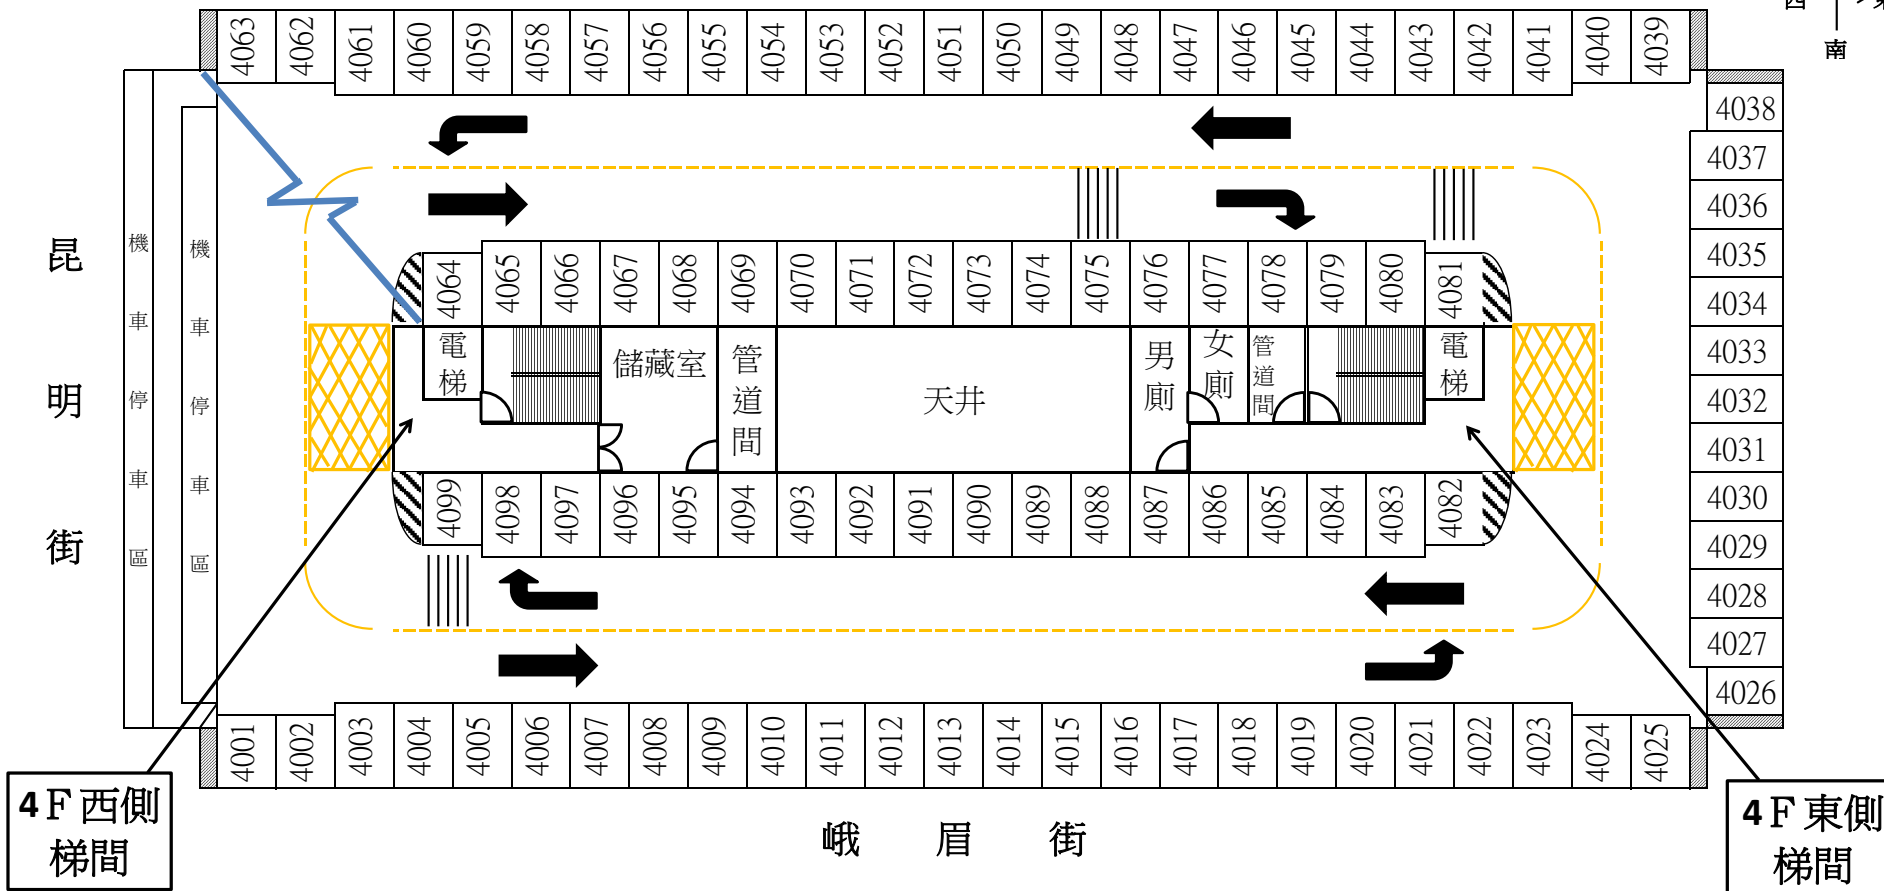

- 機車（身障格位）：12格

- 機車合計：12格

- 圖示：
- F：排風口
 - G：花檯
 - H：置物箱

1F 東側
梯間

峨眉立體停車場-二樓示意圖

西寧南路50巷

二樓格位數

小型車（一般格位）：36格
 小型車合計：36格

機車（一般格位）：308格
 機車合計：308格

峨眉立體停車場-三樓示意圖

西寧南路50巷

三樓格位數

小型車（一般格位）：36格

小型車合計：36格

機車（一般格位）：388格

機車合計：388格

峨眉立體停車場-四樓示意圖（現況圖）

西 寧 南 路 5 0 巷

四樓格位數

小型車（一般格位）：99格

機車（一般格位）：45格

小型車合計：99格

機車合計：45格

峨眉立體停車場-四樓示意圖（調整後）