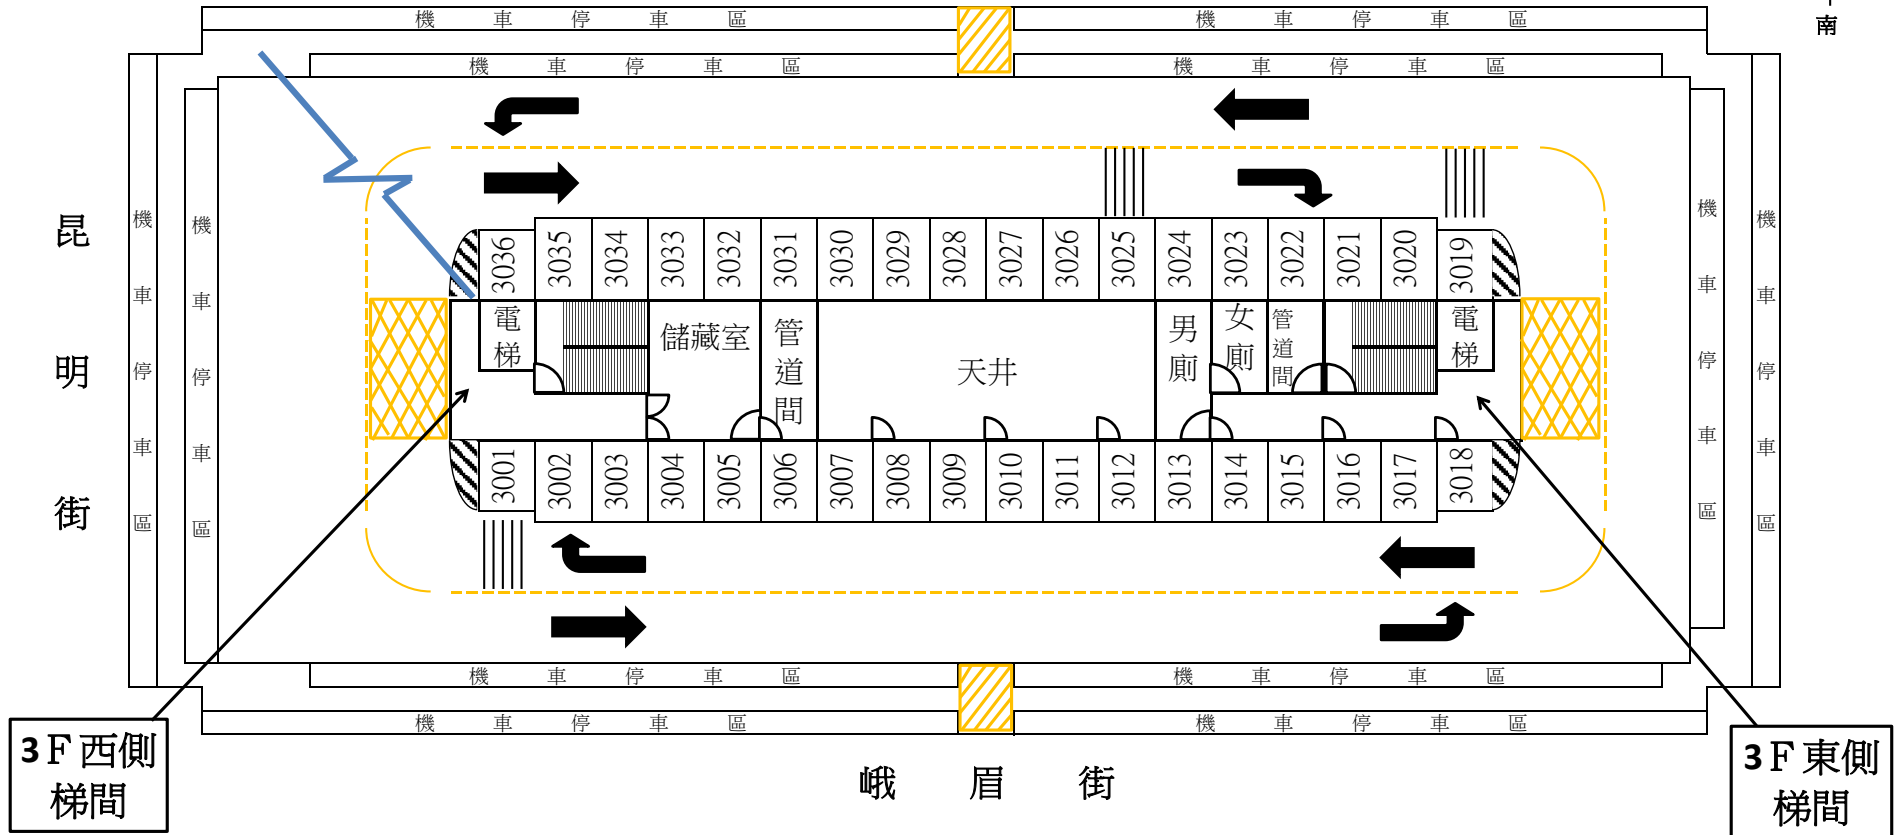

詳峨眉立體停車場設備設施清冊並依現場點交為主。
- 3、峨眉立體停車場示意圖，如附圖（詳細車格位之配置地點依現場點交為主）。
- 4、其餘詳細設施依現場點交紀錄為主。

峨眉立體停車場-B1樓示意圖

峨眉立體停車場-一樓示意圖

西寧南路50巷

1F 西側
梯間

一樓格位數

- 小型車（電動格位）：4格
- 小型車（身障格位）：11格
- 小型車（婦幼格位）：11格

- 小型車合計：26格

- 機車（身障格位）：12格

- 機車合計：12格

- 圖示：
- F：排風口
 - G：花檯
 - H：置物箱

1F 東側
梯間

峨眉立體停車場-二樓示意圖

西寧南路50巷

二樓格位數

小型車（一般格位）：36格
 小型車合計：36格

機車（一般格位）：308格
 機車合計：308格

峨眉立體停車場-三樓示意圖

西寧南路50巷

三樓格位數

小型車（一般格位）：36格

小型車合計：36格

機車（一般格位）：388格

機車合計：388格

峨眉立體停車場-四樓示意圖（現況圖）

西 寧 南 路 5 0 巷

四樓格位數

小型車（一般格位）：99格

機車（一般格位）：45格

小型車合計：99格

機車合計：45格

峨眉立體停車場-四樓示意圖（調整後）