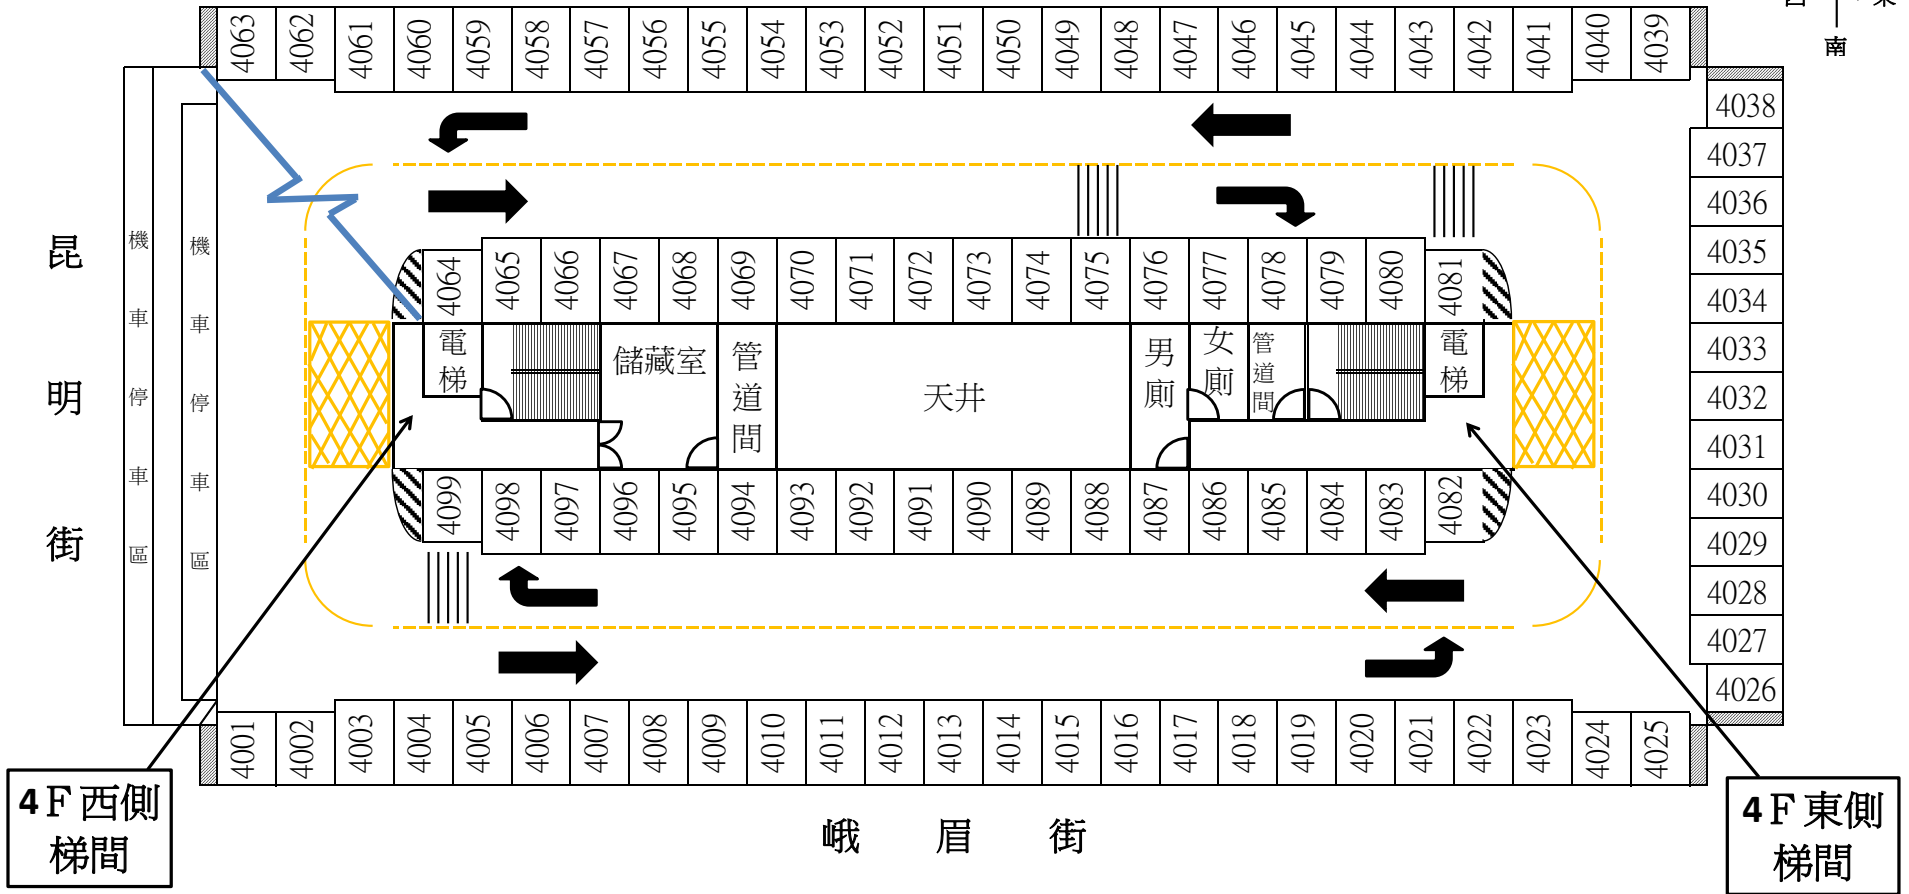

機車（一般格位）：308格
 機車合計：308格

峨眉立體停車場-三樓示意圖

西寧南路50巷

三樓格位數

小型車（一般格位）：36格

小型車合計：36格

機車（一般格位）：388格

機車合計：388格

峨眉立體停車場-四樓示意圖（現況圖）

西 寧 南 路 5 0 巷

四樓格位數

小型車（一般格位）：99格

機車（一般格位）：45格

小型車合計：99格

機車合計：45格

峨眉立體停車場-四樓示意圖（調整後）

西 寧 南 路 5 0 巷

四樓格位數

小型車（一般格位）：93格

小型車（電動格位）：6格

小型車合計：99格

機車（一般格位）：45格

機車合計：45格

需將6格電動格位設置於編號4025、4026、4038、4039、4081、4082號小型車格位，並應依相關規範繪設標線及設置牌面。

峨眉立體停車場-五樓示意圖

西 寧 南 路 5 0 巷

五樓格位數

小型車 (一般格位) : 112格

小型車合計 : 112格

峨眉立體停車場-六樓示意圖

西寧南路50巷

六樓格位數