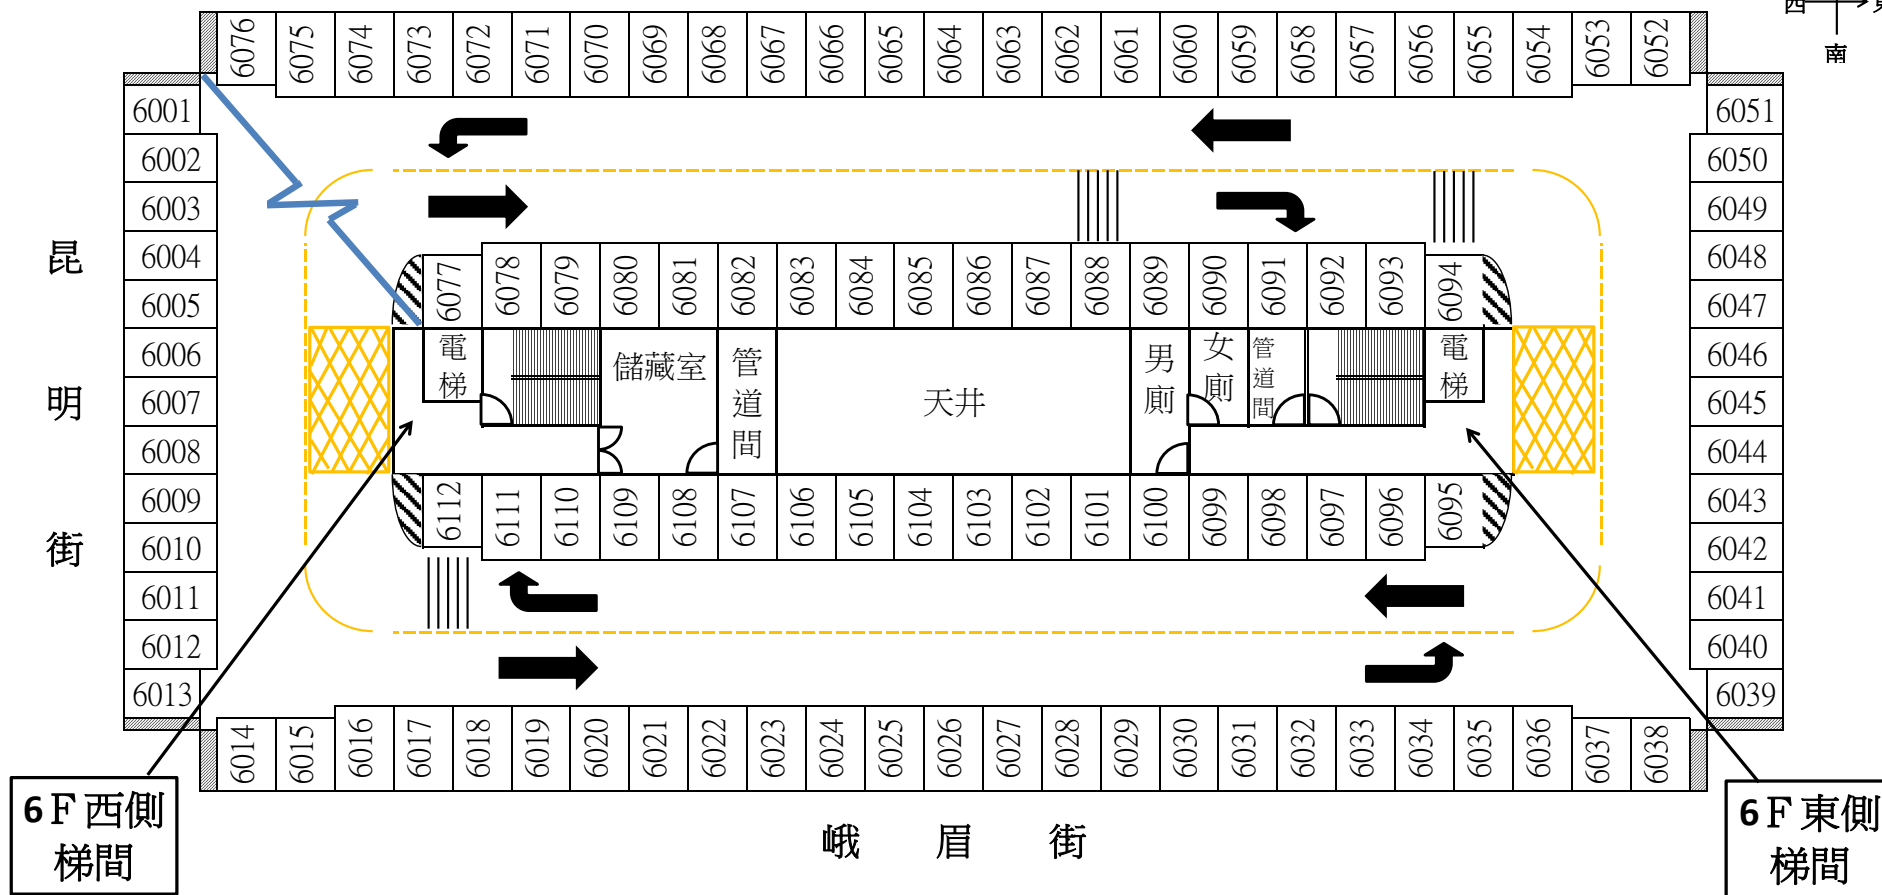

西 寧 南 路 5 0 巷

四樓格位數

小型車（一般格位）：93格

小型車（電動格位）：6格

小型車合計：99格

機車（一般格位）：45格

機車合計：45格

需將6格電動格位設置於編號4025、4026、4038、4039、4081、4082號小型車格位，並應依相關規範繪設標線及設置牌面。

峨眉立體停車場-五樓示意圖

西 寧 南 路 5 0 巷

五樓格位數

小型車 (一般格位) : 112格

小型車合計 : 112格

峨眉立體停車場-六樓示意圖

西寧南路50巷

六樓格位數

小型車（一般格位）：112格

小型車合計：112格

峨眉立體停車場-七樓示意圖

西寧南路50巷

七樓格位數

小型車（一般格位）：97格

小型車合計：97格

峨眉立體停車場-八樓示意圖