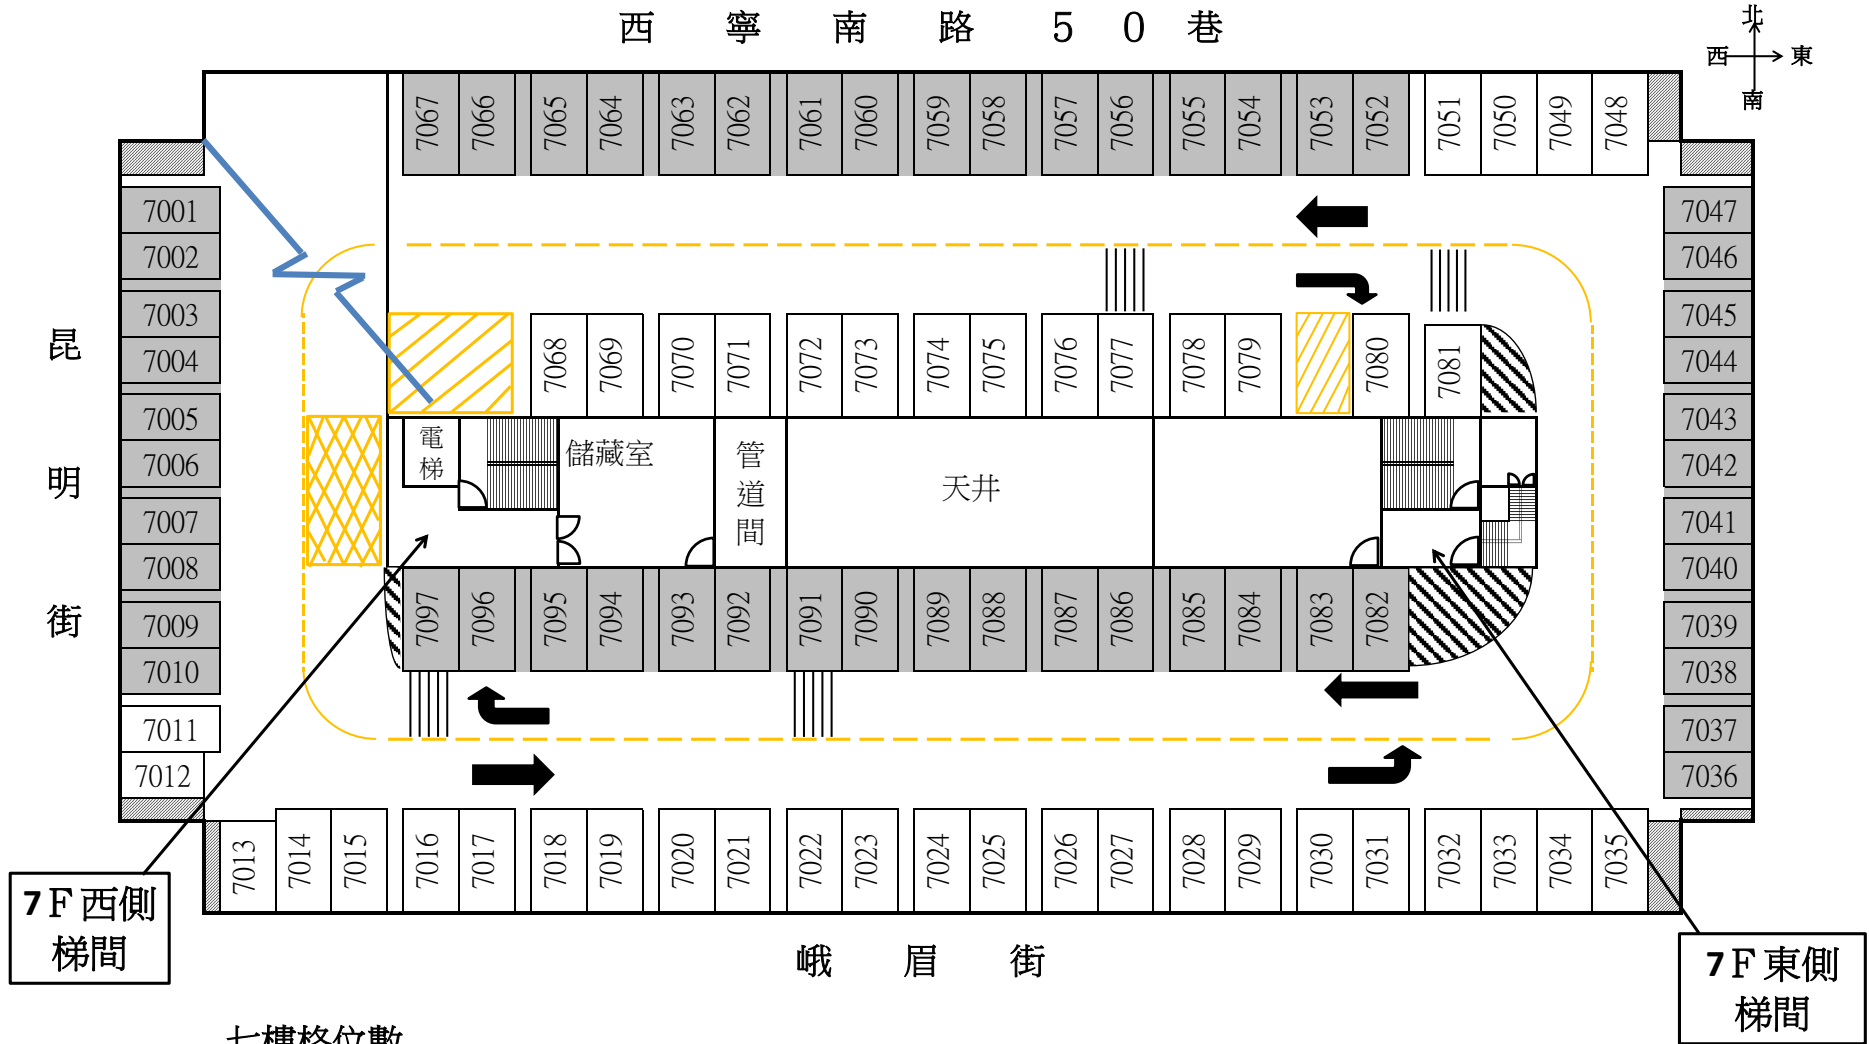

峨眉立體停車場-五樓示意圖

西 寧 南 路 5 0 巷

五樓格位數

小型車 (一般格位) : 112格

小型車合計 : 112格

峨眉立體停車場-六樓示意圖

西寧南路50巷

六樓格位數

小型車（一般格位）：112格

小型車合計：112格

峨眉立體停車場-七樓示意圖

西寧南路50巷

七樓格位數

小型車（一般格位）：97格

小型車合計：97格

峨眉立體停車場-八樓示意圖