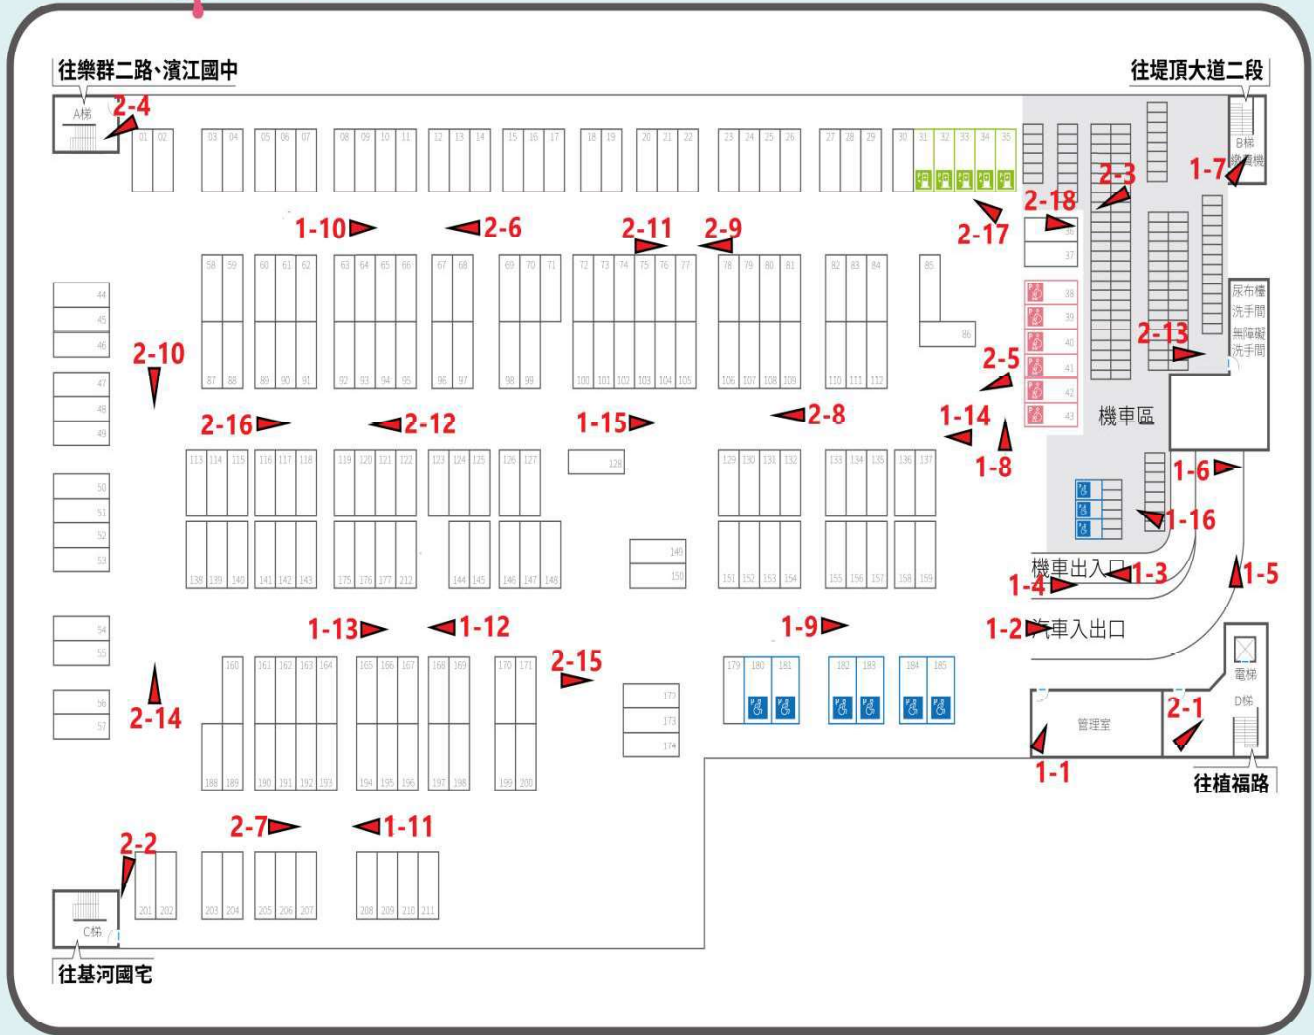

濱江國中地下停車場使用範圍及附屬設施一覽表

1、基地使用範圍：

臺北市中山區樂群2路266巷1號地下。目前繪設小型車209格（含身心障礙專用停車位6格、孕婦及育有6歲以下兒童者之停車位6格、電動汽車優先車位5格），機車135格（含身心障礙專用停車位3格）。

2、重要附屬設施：

詳濱江國中地下停車場設備設施清冊並依現場點交為主

3、濱江國中地下停車場示意圖，如附圖（詳細車格位之配置地點依現場點交為主）。

4、其餘詳細設施依現場點交紀錄為主。

榮星花園地下停車場使用範圍及附屬設施一覽表

1、基地使用範圍：

臺北市中山區建國北路3段39號地下。目前繪設小型車242格（含身心障礙專用停車位5格、孕婦及育有6歲以下兒童者之停車位4格、貨車專用停車位2格、電動汽車優先車位5格），機車67格（含身心障礙專用停車位2格）。

2、重要附屬設施：

詳榮星公園地下停車場設備設施清冊並依現場點交為主。

3、榮星公園地下停車場示意圖，如附圖（詳細車格位之配置地點依現場點交為主）。

4、其餘詳細設施依現場點交紀錄為主。

附表二:濱江國中地下停車場監視系統設置位置及方向平面圖---B2F

濱江國中 B2 地下停車場

附表二:榮星花園地下停車場監視系統設置位置及方向平面圖----B1F

榮星花園 B2 地下停車場