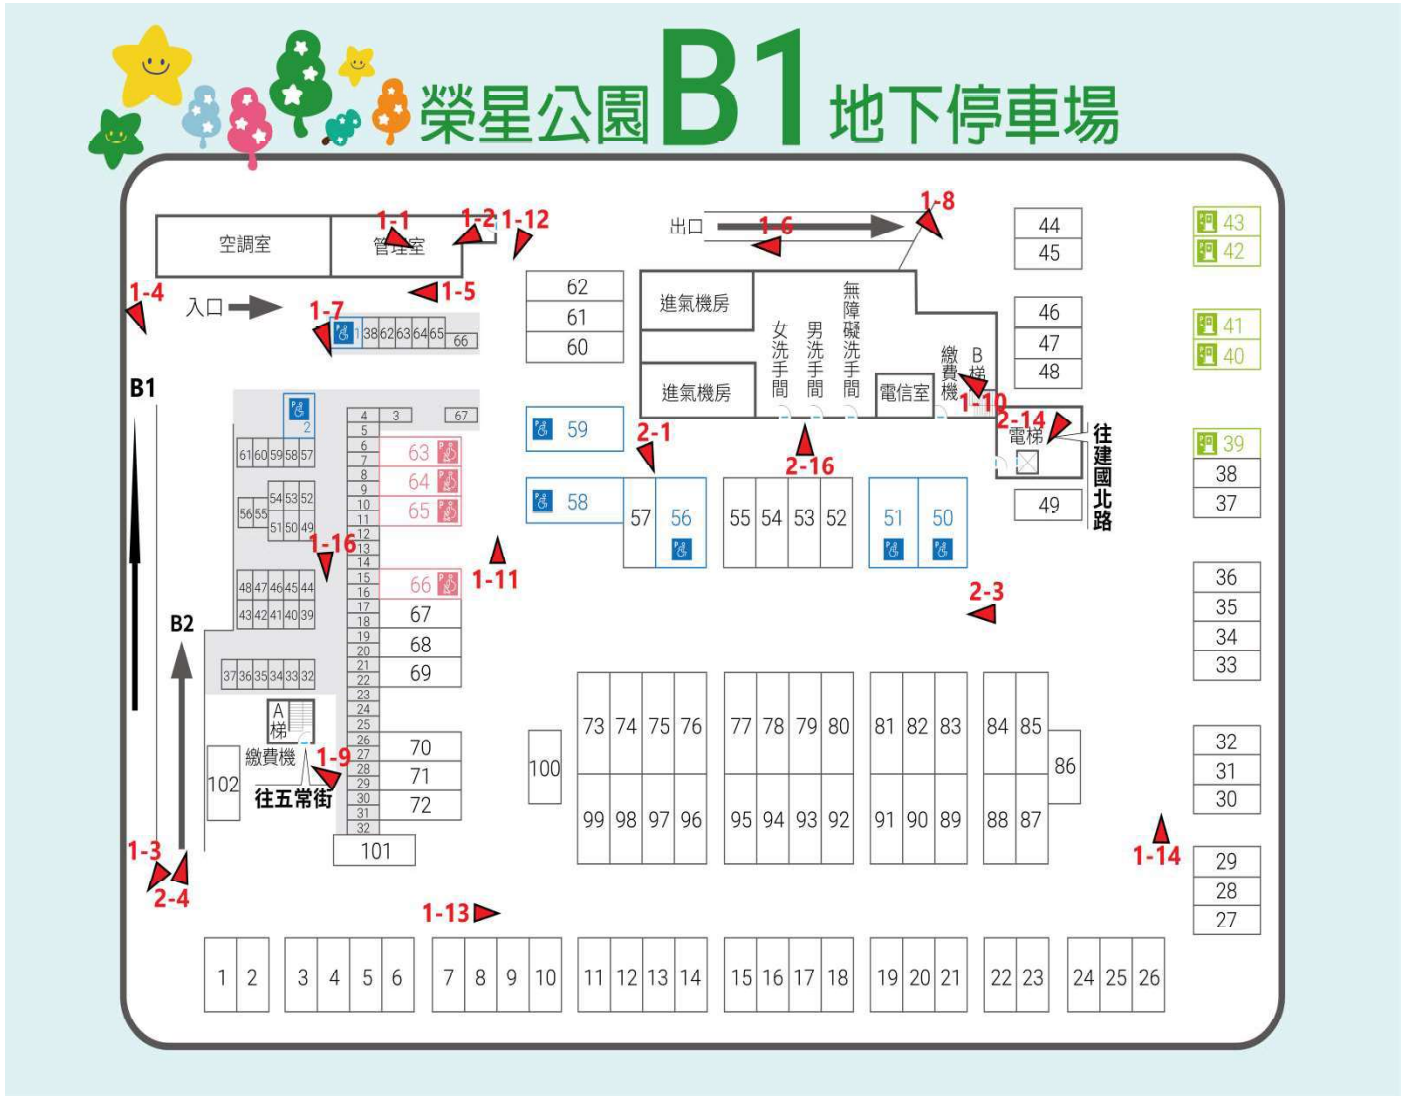

濱江國中地下停車場使用範圍及附屬設施一覽表

1、基地使用範圍：

臺北市中山區樂群2路266巷1號地下。目前繪設小型車209格（含身心障礙專用停車位6格、孕婦及育有6歲以下兒童者之停車位6格、電動汽車優先車位5格），機車135格（含身心障礙專用停車位3格）。

2、重要附屬設施：

詳濱江國中地下停車場設備設施清冊並依現場點交為主

3、濱江國中地下停車場示意圖，如附圖（詳細車格位之配置地點依現場點交為主）。

4、其餘詳細設施依現場點交紀錄為主。

榮星花園地下停車場使用範圍及附屬設施一覽表

1、基地使用範圍：

臺北市中山區建國北路3段39號地下。目前繪設小型車242格（含身心障礙專用停車位5格、孕婦及育有6歲以下兒童者之停車位4格、貨車專用停車位2格、電動汽車優先車位5格），機車67格（含身心障礙專用停車位2格）。

2、重要附屬設施：

詳榮星公園地下停車場設備設施清冊並依現場點交為主。

3、榮星公園地下停車場示意圖，如附圖（詳細車格位之配置地點依現場點交為主）。

4、其餘詳細設施依現場點交紀錄為主。

附表二:濱江國中地下停車場監視系統設置位置及方向平面圖---B2F

濱江國中 B2 地下停車場

附表二:榮星花園地下停車場監視系統設置位置及方向平面圖----B1F

榮星花園 B2 地下停車場