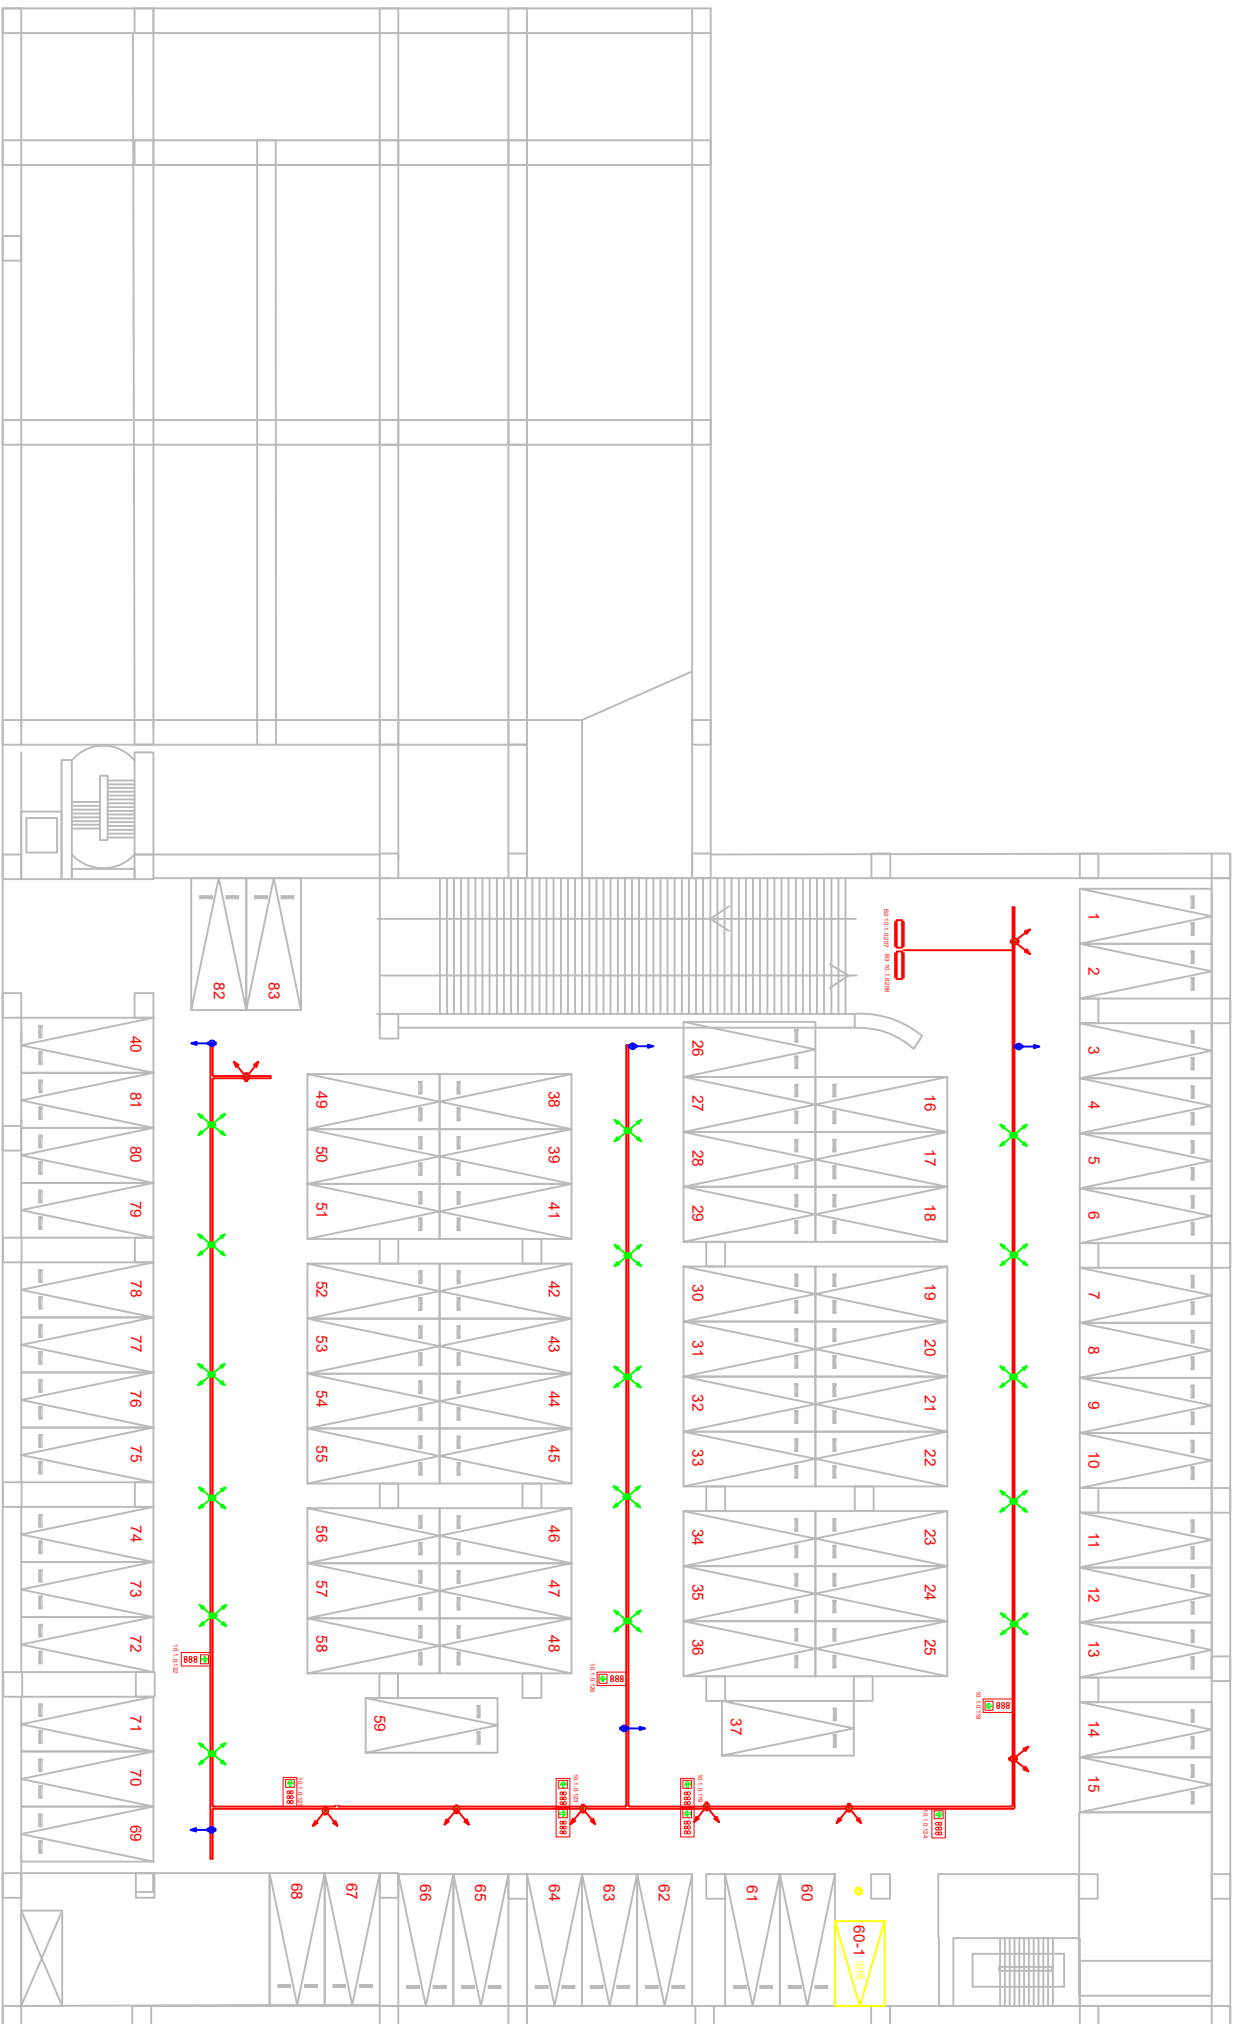

景美國小地下停車場使用範圍及附屬設施一覽表

- 1、基地使用範圍：

臺北市文山區景文街 142 巷 2 號地下（地下共 3 層）。目前繪設小型車 253 格（含身心障礙專用停車位 6 格、電動汽車充電停車位 5 格、孕婦及育有 6 歲以下兒童者之停車位 6 格）、大型重型機車 1 格、機車 93 格（含身心障礙專用停車位 3 格）。
- 2、重要附屬設施：

詳景美國小地下停車場設備設施清冊並依現場點交為主。
- 3、景美國小地下停車場示意圖及監視設備設置圖說，如附圖（詳細車格位之配置地點依現場點交為主）。
- 4、其餘詳細設施依現場點交紀錄為主。

景美國小B1F

景美國小B2F

景美國小 B3F