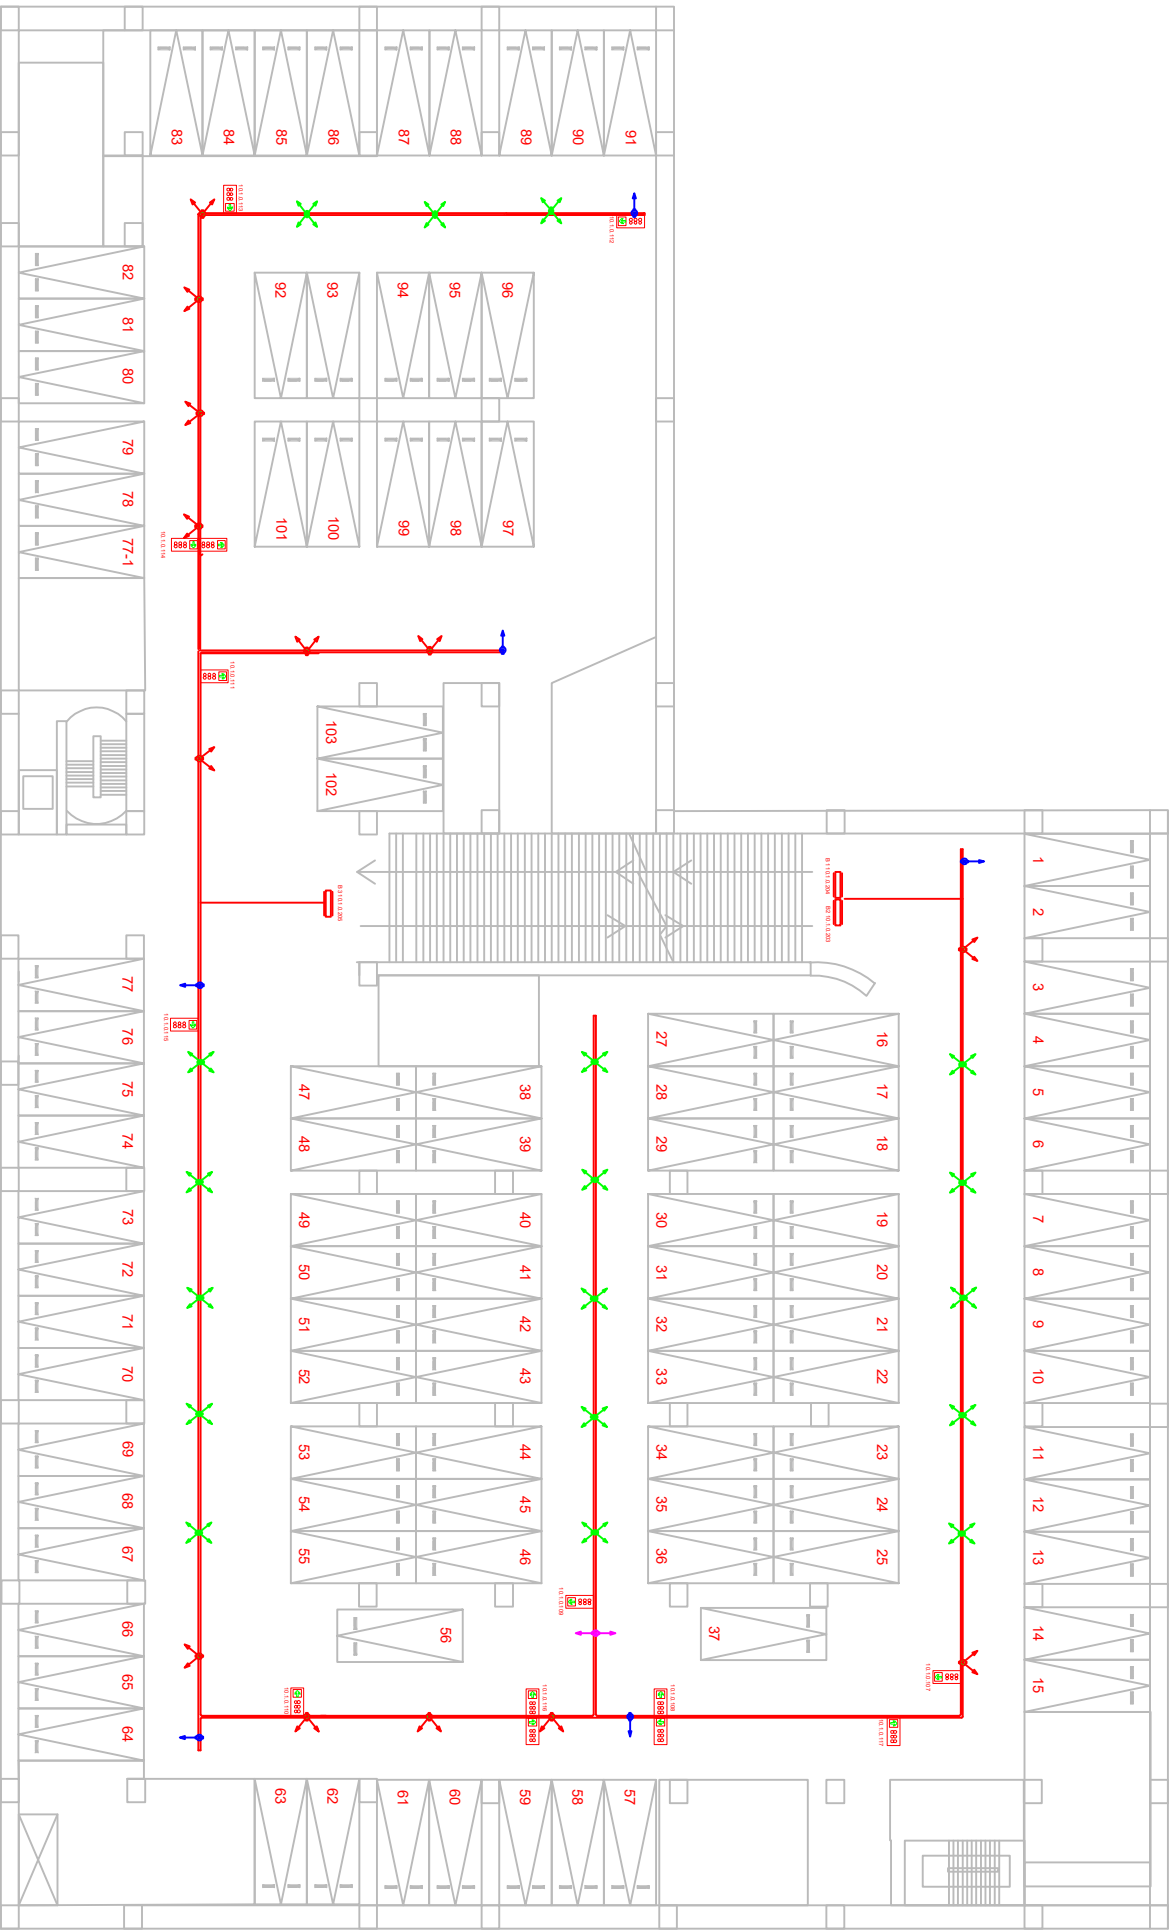

景美國小地下停車場使用範圍及附屬設施一覽表

- 1、基地使用範圍：

臺北市文山區景文街 142 巷 2 號地下（地下共 3 層）。目前繪設小型車 253 格（含身心障礙專用停車位 6 格、電動汽車充電停車位 5 格、孕婦及育有 6 歲以下兒童者之停車位 6 格）、大型重型機車 1 格、機車 93 格（含身心障礙專用停車位 3 格）。
- 2、重要附屬設施：

詳景美國小地下停車場設備設施清冊並依現場點交為主。
- 3、景美國小地下停車場示意圖及監視設備設置圖說，如附圖（詳細車格位之配置地點依現場點交為主）。
- 4、其餘詳細設施依現場點交紀錄為主。

景美國小B1F

景美國小B2F

景美國小 B3F