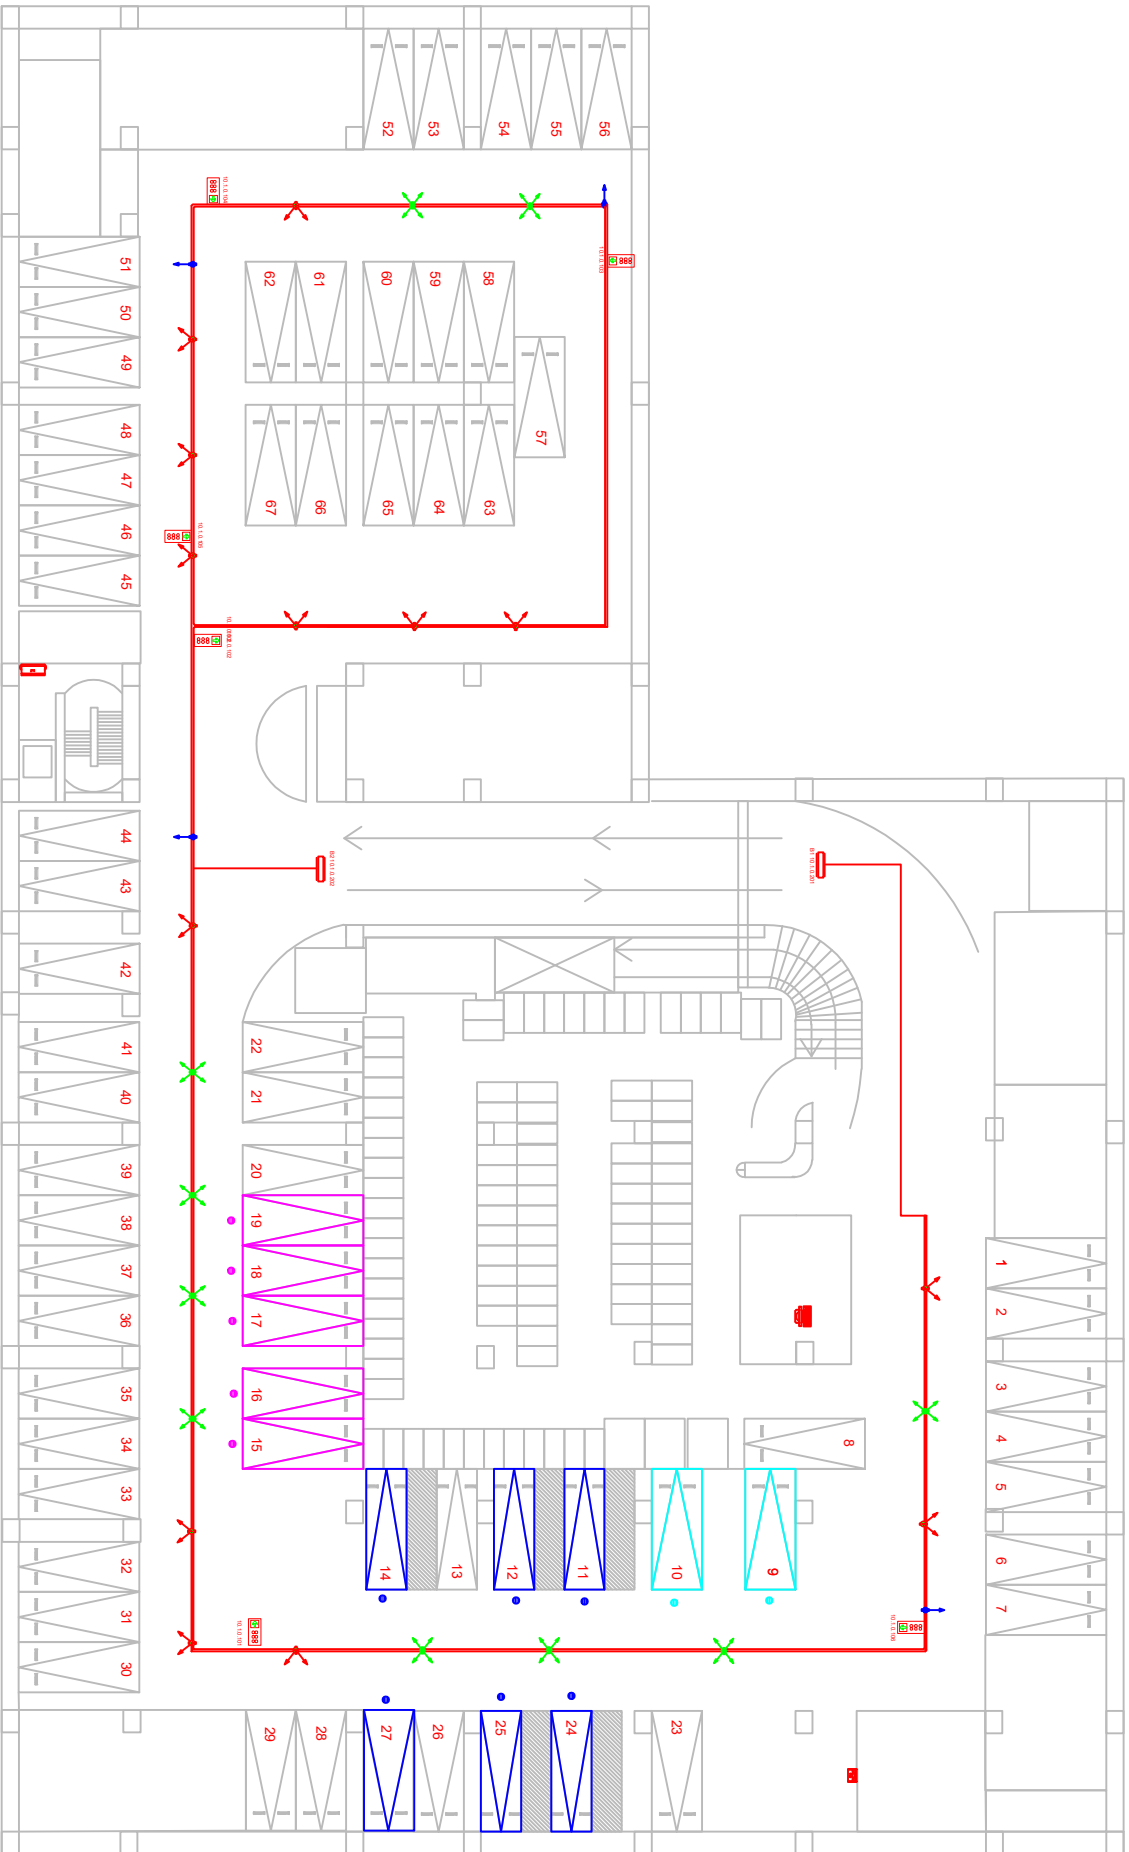

景美國小地下停車場使用範圍及附屬設施一覽表

- 1、基地使用範圍：

臺北市文山區景文街 142 巷 2 號地下（地下共 3 層）。目前繪設小型車 253 格（含身心障礙專用停車位 6 格、電動汽車充電停車位 5 格、孕婦及育有 6 歲以下兒童者之停車位 6 格）、大型重型機車 1 格、機車 93 格（含身心障礙專用停車位 3 格）。
- 2、重要附屬設施：

詳景美國小地下停車場設備設施清冊並依現場點交為主。
- 3、景美國小地下停車場示意圖及監視設備設置圖說，如附圖（詳細車格位之配置地點依現場點交為主）。
- 4、其餘詳細設施依現場點交紀錄為主。

景美國小B1F

景美國小B2F

景美國小 B3F