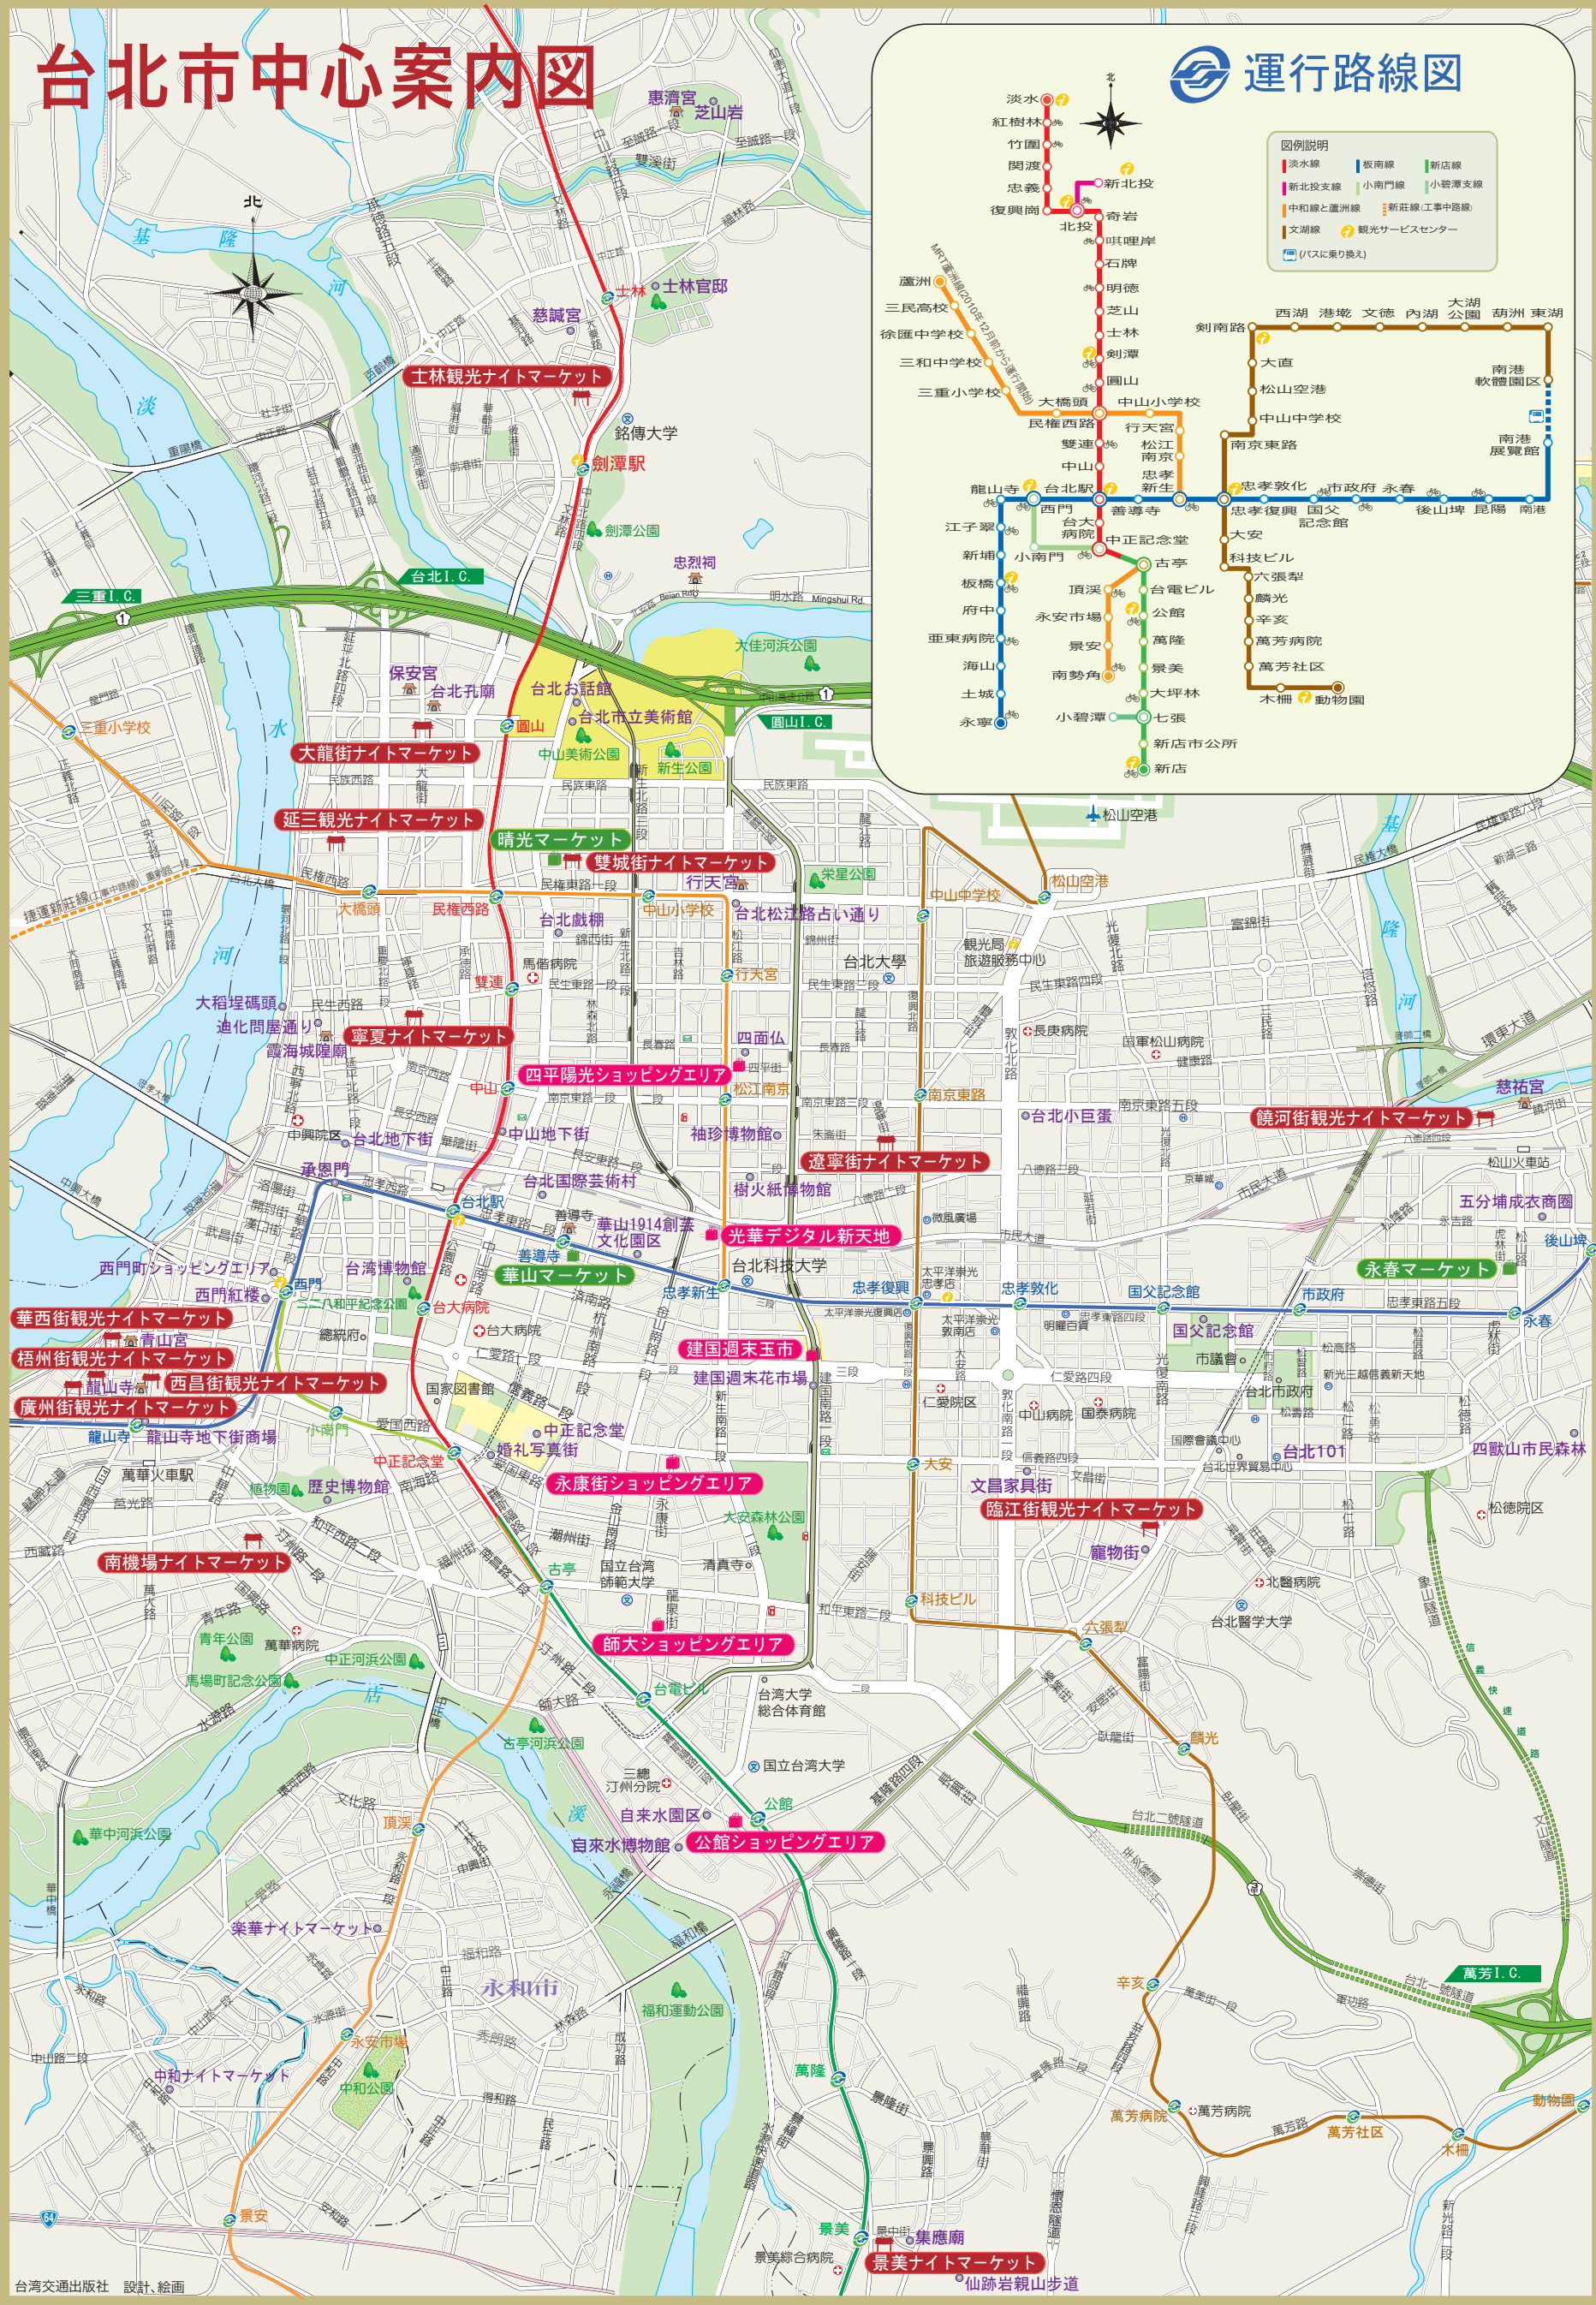

# 台北市中心案内図

## 運行路線図