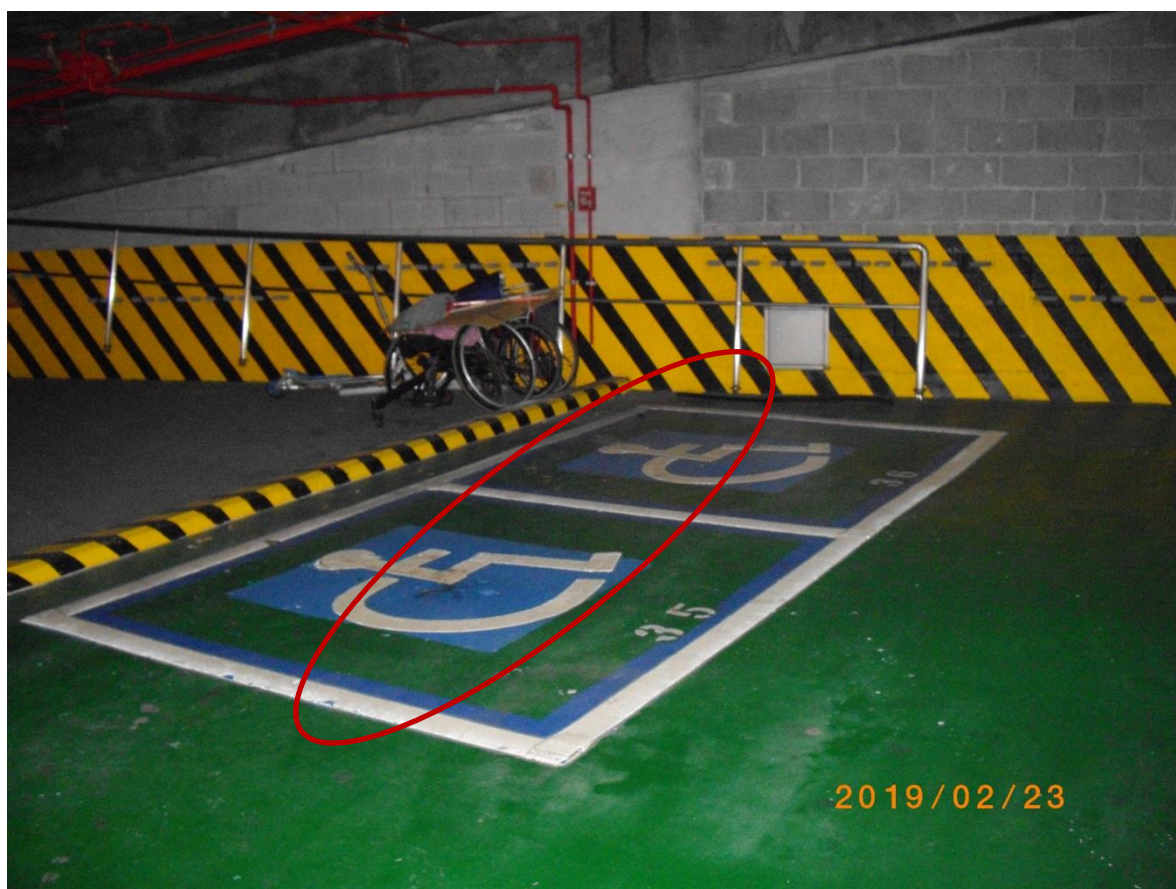

33. 立農公園地下停車場:承德路 7 段 372 號地下

34. 景美國小地下停車場:景文街 142 巷 2 號地下

35. 玉成國小地下停車場:昆陽街 23 號

36. 玉成公園地下停車場:成福路 118 號地下

37. 萬興國小地下停車場:秀明路 2 段 116 號地下

38. 福林公園地下停車場:中正路 17 號地下

39. 啟聰學校地下停車場:延平北路 4 段 205 號地下