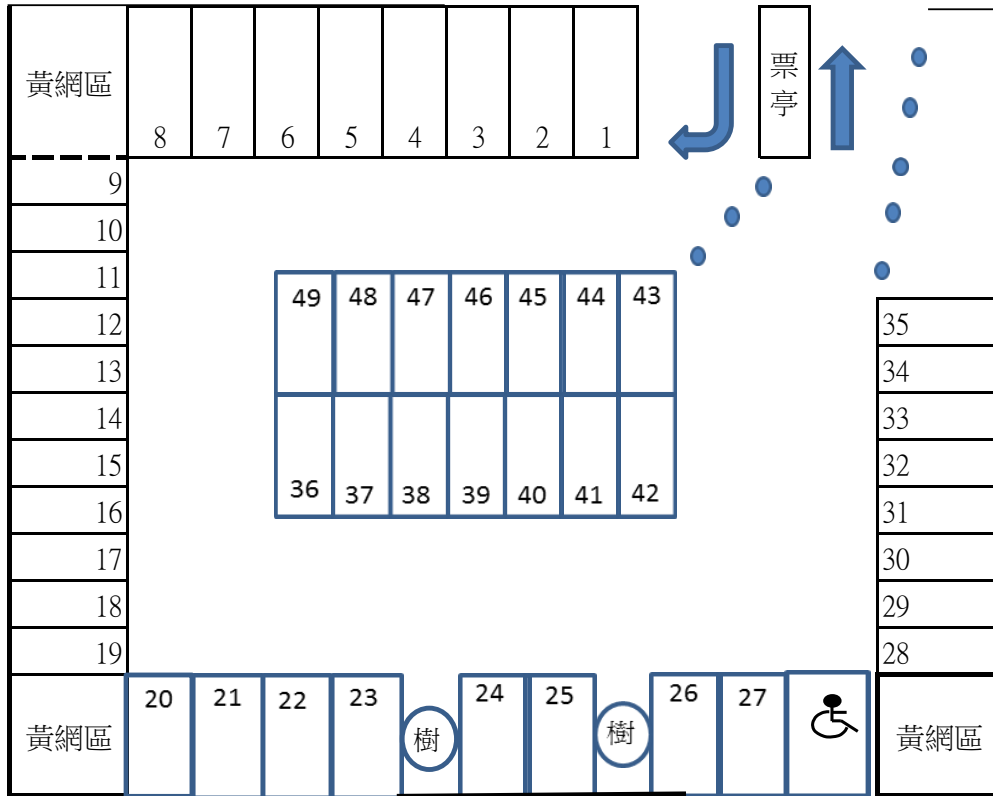

知行路平面停車場示意圖

知行路260巷

知行路平面停車場

小型車停車格: 49格
 身心障礙專用停車格: 1格
 合計: 50格

停車場監視設備

1. 須設置至少8支監視器。
2. 監視器需配有紅外線功能。
3. 攝影鏡頭需200萬畫素以上。
4. 監視設備涵蓋率不足之處，乙方須自行增設。其餘規定，請詳契約。