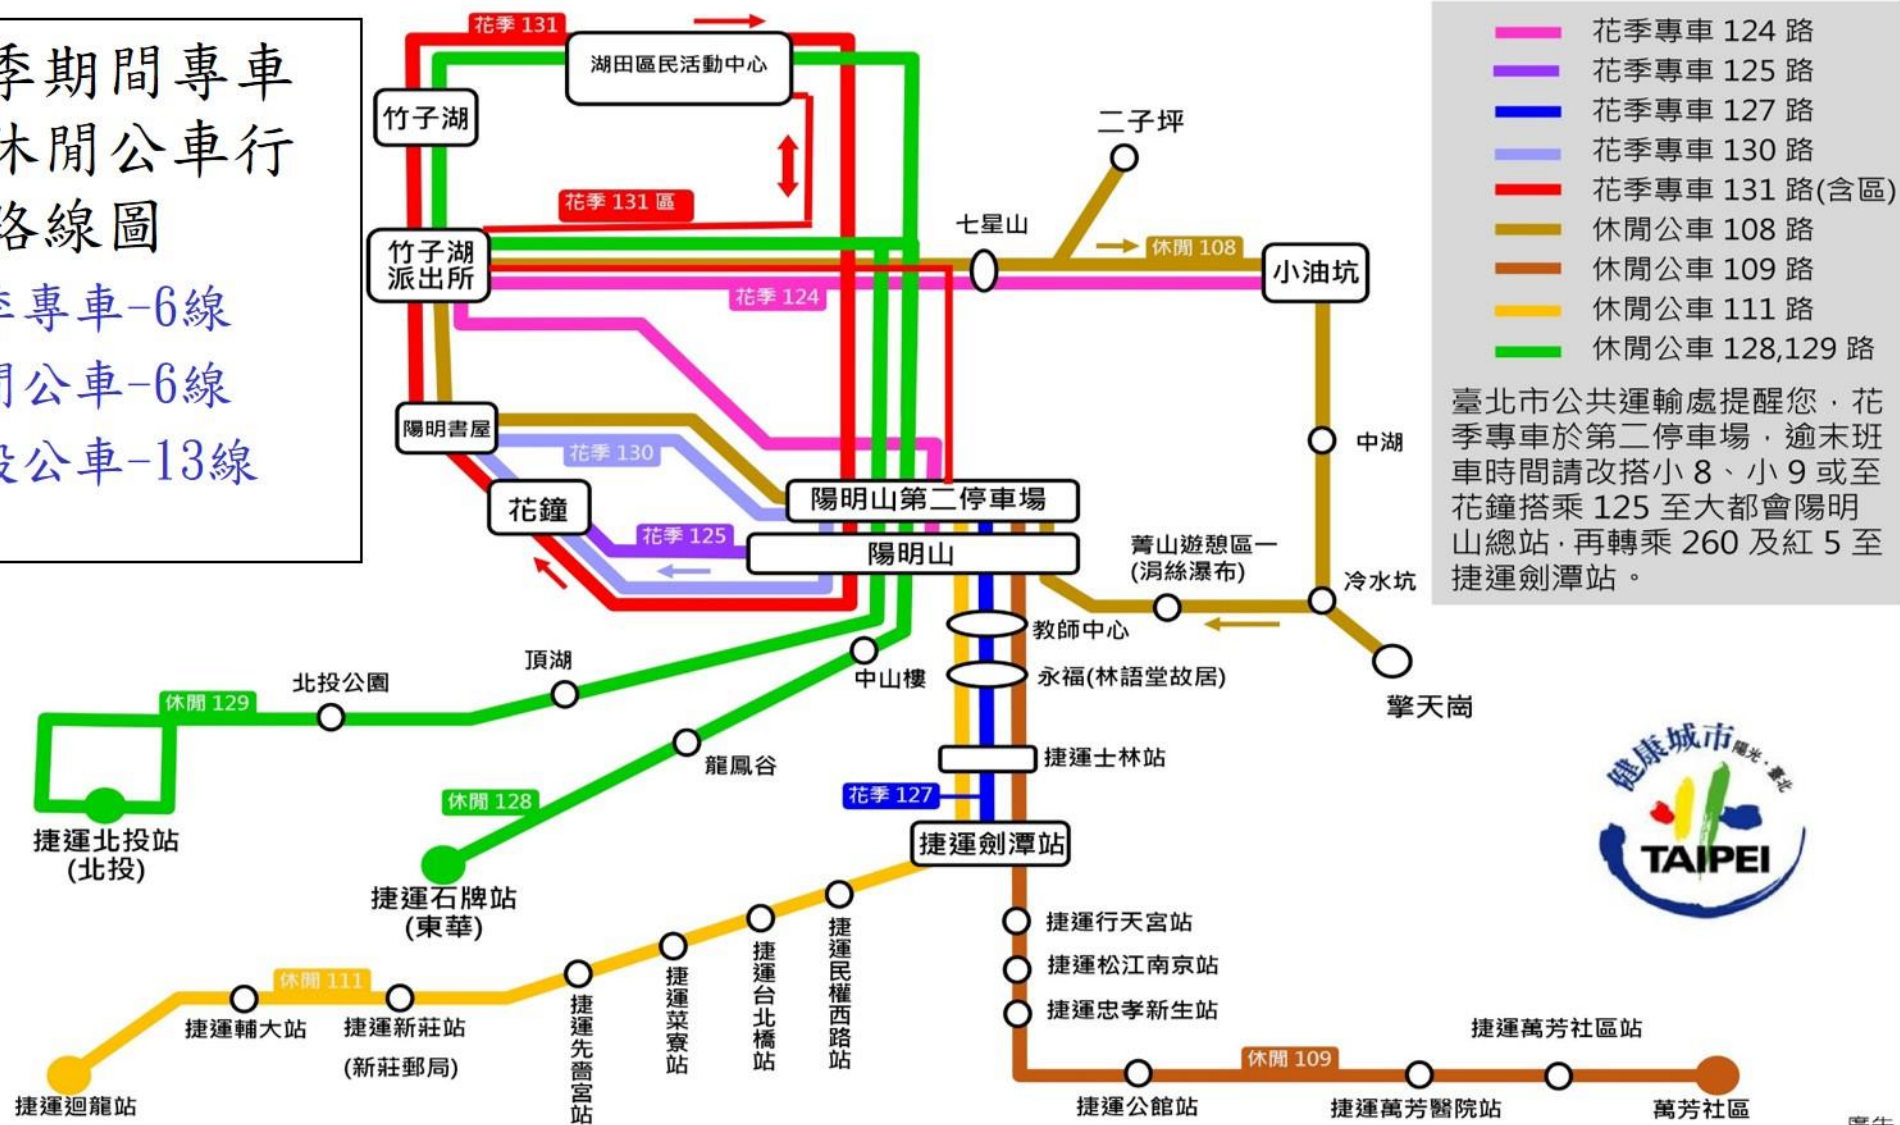

花季期間專車 及休閒公車行駛路線圖

花季專車-6線
休閒公車-6線
一般公車-13線

— 花季專車 124 路
— 花季專車 125 路
— 花季專車 127 路
— 花季專車 130 路
— 花季專車 131 路(含區)
— 休閒公車 108 路
— 休閒公車 109 路
— 休閒公車 111 路
— 休閒公車 128,129 路

臺北市公共運輸處提醒您，花季專車於第二停車場，逾末班車時間請改搭小 8、小 9 或至花鐘搭乘 125 至大都會陽明山總站，再轉乘 260 及紅 5 至捷運劍潭站。