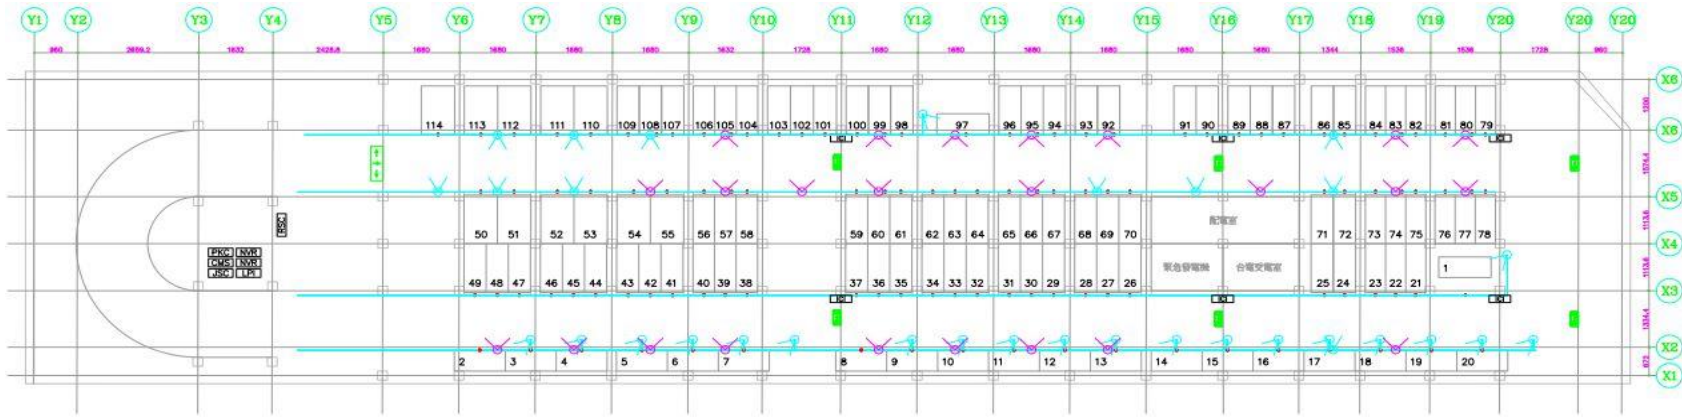

塔城段平面配置圖 B1