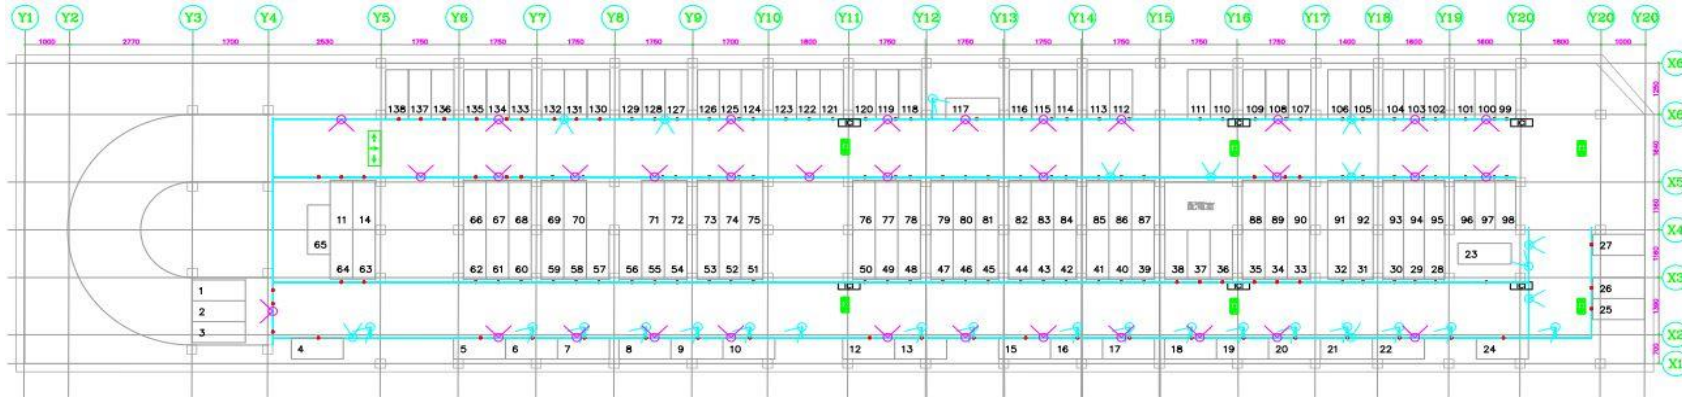

塔城段平面配置圖 B2