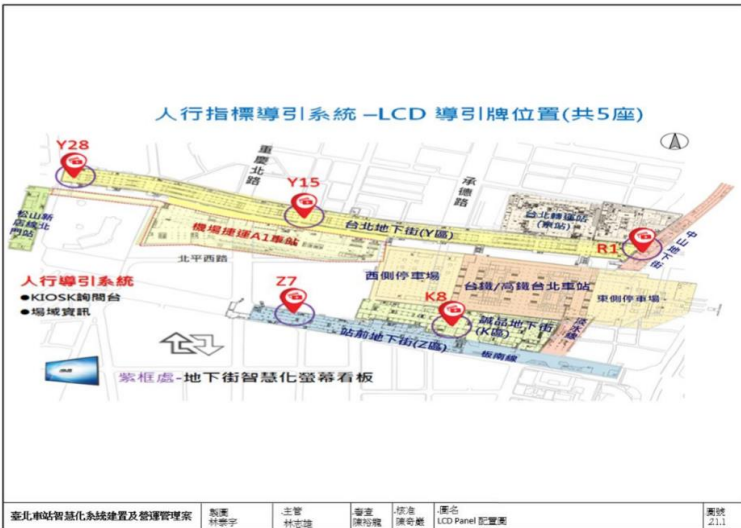

系統名稱：室內導航App定位裝置 (Beacon)

項次	設備名稱	廠牌	型號	設備位置		設備編號	設備數量		數量總計	備註
1	APP導引定位裝置(Beacon)	太和光	BTU0100	臺鐵臺北車站	1F	如圖所示	312	936	4442	
					2F(微風廣場)	如圖所示	92			
					B1	如圖所示	532			
2				捷運臺北車站	板南線	如圖所示	112	275		
					淡水信義線	如圖所示	163			
3				捷運北門站	大廳層	如圖所示	75	302		
					B1	如圖所示	139			
					B2	如圖所示	88			
4				桃園機場捷運(A1)	大廳層	如圖所示	23	444		
					B1	如圖所示	375			
					B2	如圖所示	46			
5				臺北轉運站	1F	如圖所示	65	237		
	2F	如圖所示	41							
	3F	如圖所示	41							
	4F	如圖所示	41							
	B1(Q小路)	如圖所示	49							
6	台北車站M區地下街	M1、M2	如圖所示	32	263					
		M3、M4、M5 M6、M7、M8	如圖所示	231						
7	Y區台北地下街	Y區	如圖所示	588	588					
8	K區地下街(誠品站前)	大廳層	如圖所示	270	394					
		停車場	如圖所示	124						
9	Z區站前地下街	Z區	如圖所示	212	212					
10	R區中山地下街	淡水線出口至R2	如圖所示	74	482					
		R2至R4	如圖所示	38						
		R4至R6	如圖所示	100						
		R6至R10	如圖所示	184						
		R10往雙連站	如圖所示	86						
11	市民大道塔城段地下停車場	B1	如圖所示	82	164					
		B2	如圖所示	82						
12	市民大道公中段地下停車場	B1	如圖所示	72	145					
		B2	如圖所示	73						

系統名稱：人行指標導引系統							
項次	設備名稱	廠牌	設備位置	設備編號	設備數量	數量總計	備註
1	多功能互動導覽機KIOSK	亞旭電腦股份有限公司	K12	TPE-SBS-KSK-K12	1	8	
2			K8	TPE-SBS-KSK-K8	1		
3			M8	TPE-SBS-KSK-M8	1		
4			R1	TPE-SBS-KSK-R1	1		
5			R13	TPE-SBS-KSK-R13	1		
6			Y15	TPE-SBS-KSK-Y15	1		
7			Y28	TPE-SBS-KSK-Y28	1		
8			Z7	TPE-SBS-KSK-Z7	1		
1	智慧化電子看板	亞旭電腦股份有限公司	K8	TPE-SBS-LCD-K8	1	5	
2			R1	TPE-SBS-LCD-R1	1		
3			Y15	TPE-SBS-LCD-Y15	1		
4			Y28	TPE-SBS-LCD-Y28	1		
5			Z7	TPE-SBS-LCD-Z7	1		