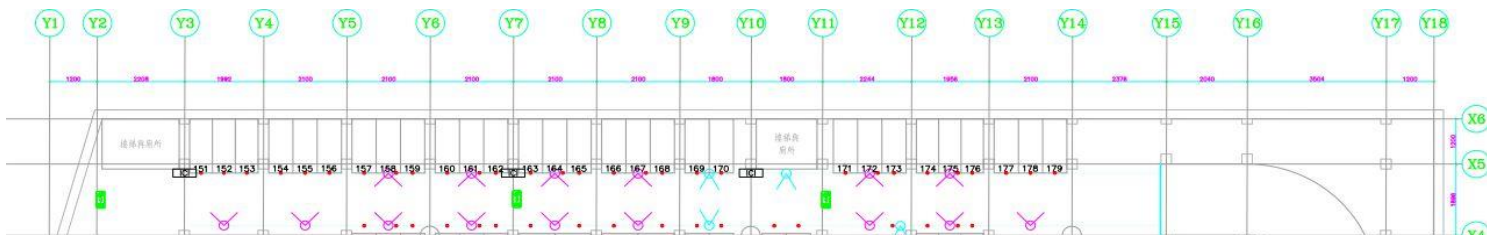

項次	設備名稱	廠牌	型號	設備位置	設備編號	設備數量	數量總計	備註
1	在席車位伺服器	鼎高	nANPR-S	管理室	TPE-SBS-KC-nANPR-S-01	1	1	
2	停管中控軟體主機	鼎高	nPARK	管理室	TPE-SBS-KC-nPark-1	1	1	
3	導引顯示看板(車位用)	鼎高	nSignage	B1	TPE-SBS-KC-nSignage-01	1	2	
				B2	TPE-SBS-KC-nSignage-02	1		
4	緊急求救對講機	鼎高	nEI	170號車格	TPE-SBS-KC-nEI-01	1	12	
				142號車格	TPE-SBS-KC-nEI-02	1		
				151號車格	TPE-SBS-KC-nEI-03	1		
				117號車格	TPE-SBS-KC-nEI-04	1		
				126號車格	TPE-SBS-KC-nEI-05	1		
				132號車格	TPE-SBS-KC-nEI-06	1		
				289號車格	TPE-SBS-KC-nEI-07	1		
				280號車格	TPE-SBS-KC-nEI-08	1		
				246號車格	TPE-SBS-KC-nEI-09	1		
				261號車格	TPE-SBS-KC-nEI-10	1		
				220號車格	TPE-SBS-KC-nEI-11	1		
				236號車格	TPE-SBS-KC-nEI-12	1		
5	車位查詢機	鼎高	nKiosk	管理室前	TPE-SBS-KC-nKiosk-01	1	2	
				B2 2號梯間	TPE-SBS-KC-nKiosk-02	1		
6	4+1埠POE網路集線器	鼎高	nHub-4P	管理室	TPE-SBS-KC-nHub-4P-01	1	8	
					6	1		
					TPE-SBS-KC-nHub-4P-03	1		
					TPE-SBS-KC-nHub-4P-04	1		
					TPE-SBS-KC-nHub-4P-05	1		
					TPE-SBS-KC-nHub-4P-06	1		
					TPE-SBS-KC-nHub-4P-07	1		
					TPE-SBS-KC-nHub-4P-08	1		
7	CMS中控主機	鼎高	nCS-128	管理室	TPE-SBS-KC-nCS-128-01	1	1	
8	網路錄影主機	鼎高	nVR-8W	管理室	TPE-SBS-KC-nVR-8W-01	1	2	
					TPE-SBS-KC-nVR-8W-02	1		
9	3TB監控硬碟	希捷	ST3000VX10, 5900RPM	管理室	TPE-SBS-KC-3TB-01	1	8	
					TPE-SBS-KC-3TB-02	1		
					TPE-SBS-KC-3TB-03	1		
					TPE-SBS-KC-3TB-04	1		
					TPE-SBS-KC-3TB-05	1		
					TPE-SBS-KC-3TB-06	1		
					TPE-SBS-KC-3TB-07	1		
					TPE-SBS-KC-3TB-08	1		

公中段平面配置圖 B1