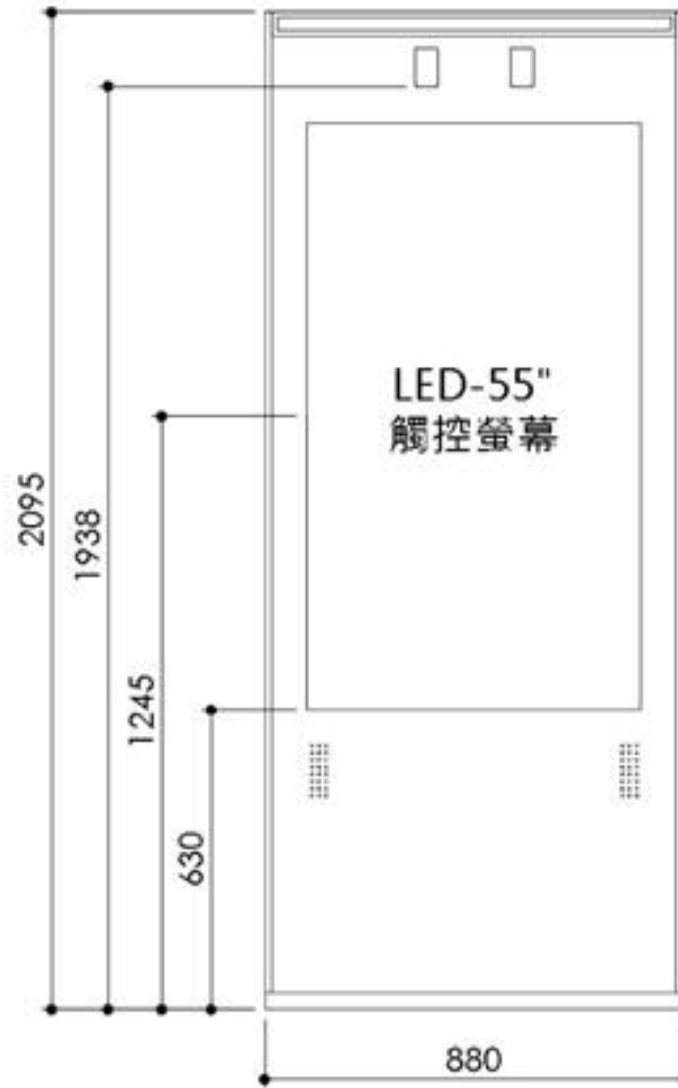

臺北市政府交通局
臺北車站智慧化系統建置及營運管理案

KIOSK配置圖面

日期: 06/26/2017

亞旭電腦股份有限公司

圖目錄

圖號	圖名
01	KIOSK配置圖面
02	KIOSK箱體圖
03	KIOSK安裝示意
04	
05	
06	
07	
08	
09	
10	
11	
12	
13	
14	

圖號	圖名
15	
16	
17	
18	
19	
20	
21	
22	
23	
24	
25	
26	
27	
28	

紅框：交界處人行導引詢問台(KIOSK)

消耗功率
250W

單位：mm

安裝方式

安裝離牆位置