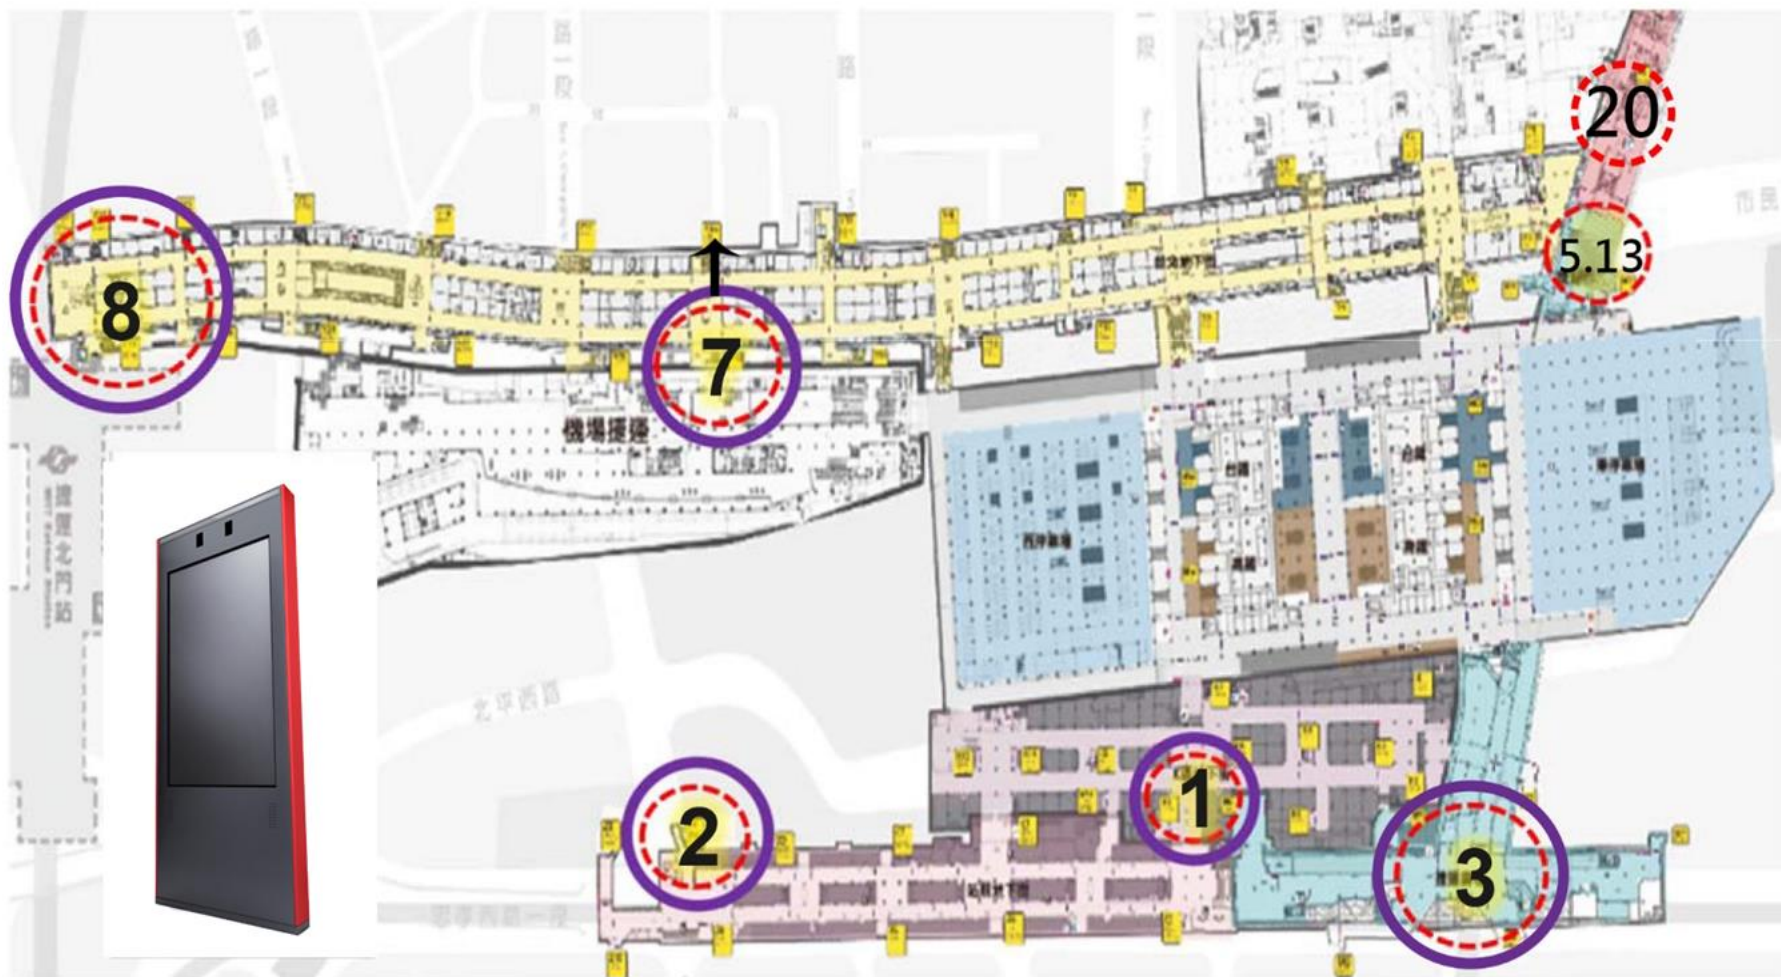

臺北市政府交通局
臺北車站智慧化系統建置及營運管理案

KIOSK配置圖面

日期: 06/26/2017

亞旭電腦股份有限公司

圖目錄

圖號	圖名
01	KIOSK配置圖面
02	KIOSK箱體圖
03	KIOSK安裝示意
04	
05	
06	
07	
08	
09	
10	
11	
12	
13	
14	

圖號	圖名
15	
16	
17	
18	
19	
20	
21	
22	
23	
24	
25	
26	
27	
28	

紅框：交界處人行導引詢問台(KIOSK)

消耗功率
250W

單位：mm

安裝方式

安裝離牆位置