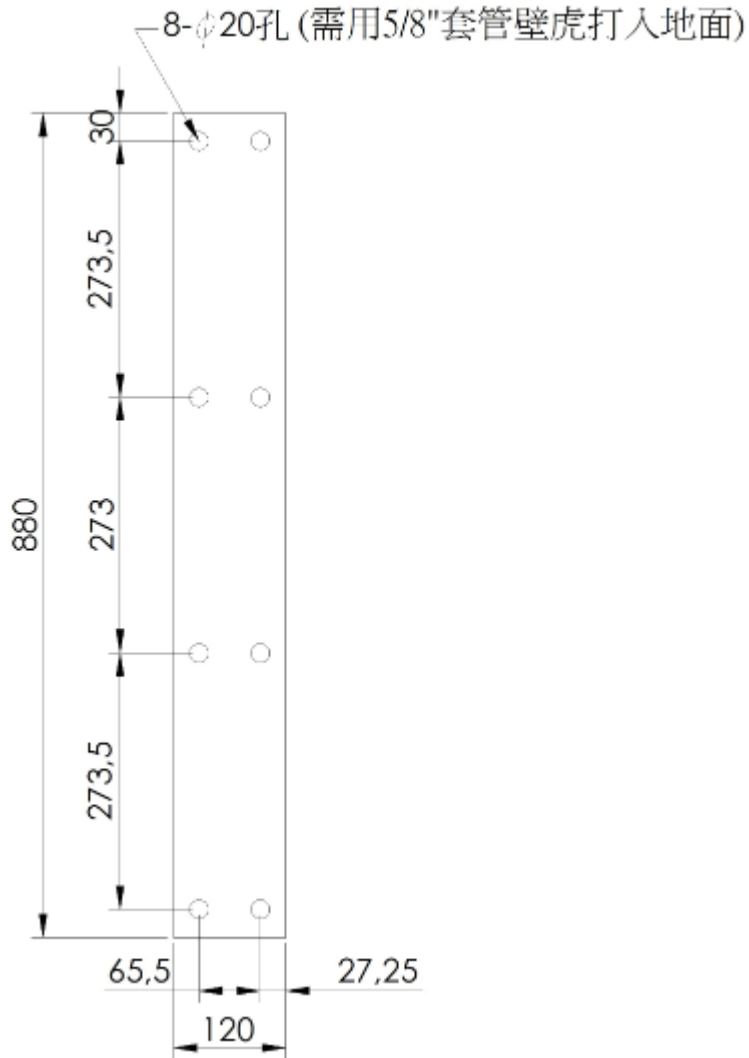

臺北市政府交通局
臺北車站智慧化系統建置及營運管理案

KIOSK配置圖面

日期: 06/26/2017

亞旭電腦股份有限公司

圖目錄

圖號	圖名
01	KIOSK配置圖面
02	KIOSK箱體圖
03	KIOSK安裝示意
04	
05	
06	
07	
08	
09	
10	
11	
12	
13	
14	

圖號	圖名
15	
16	
17	
18	
19	
20	
21	
22	
23	
24	
25	
26	
27	
28	

紅框：交界處人行導引詢問台(KIOSK)

消耗功率
250W

單位：mm

安裝方式

安裝離牆位置