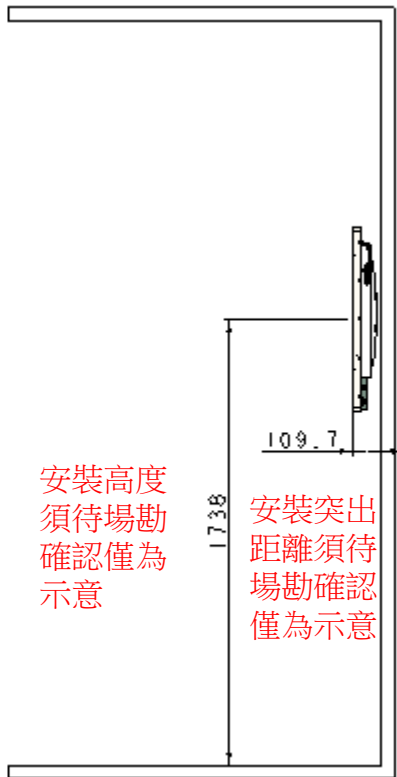

臺北市政府交通局
臺北車站智慧化系統建置及營運管理案

地下街智慧化電子看板配置圖面

日期: 06/26/2017

亞旭電腦股份有限公司

圖目錄

圖號	圖名
01	地下街智慧化電子看板配置圖面
02	地下街智慧化電子看板箱體圖
03	地下街智慧化電子看板安裝示意
04	
05	
06	
07	
08	
09	
10	
11	
12	
13	
14	

圖號	圖名
15	
16	
17	
18	
19	
20	
21	
22	
23	
24	
25	
26	
27	
28	

紫框： 地下街智慧化電子看板位置

消耗功率
250W

單位: MM

單位:MM