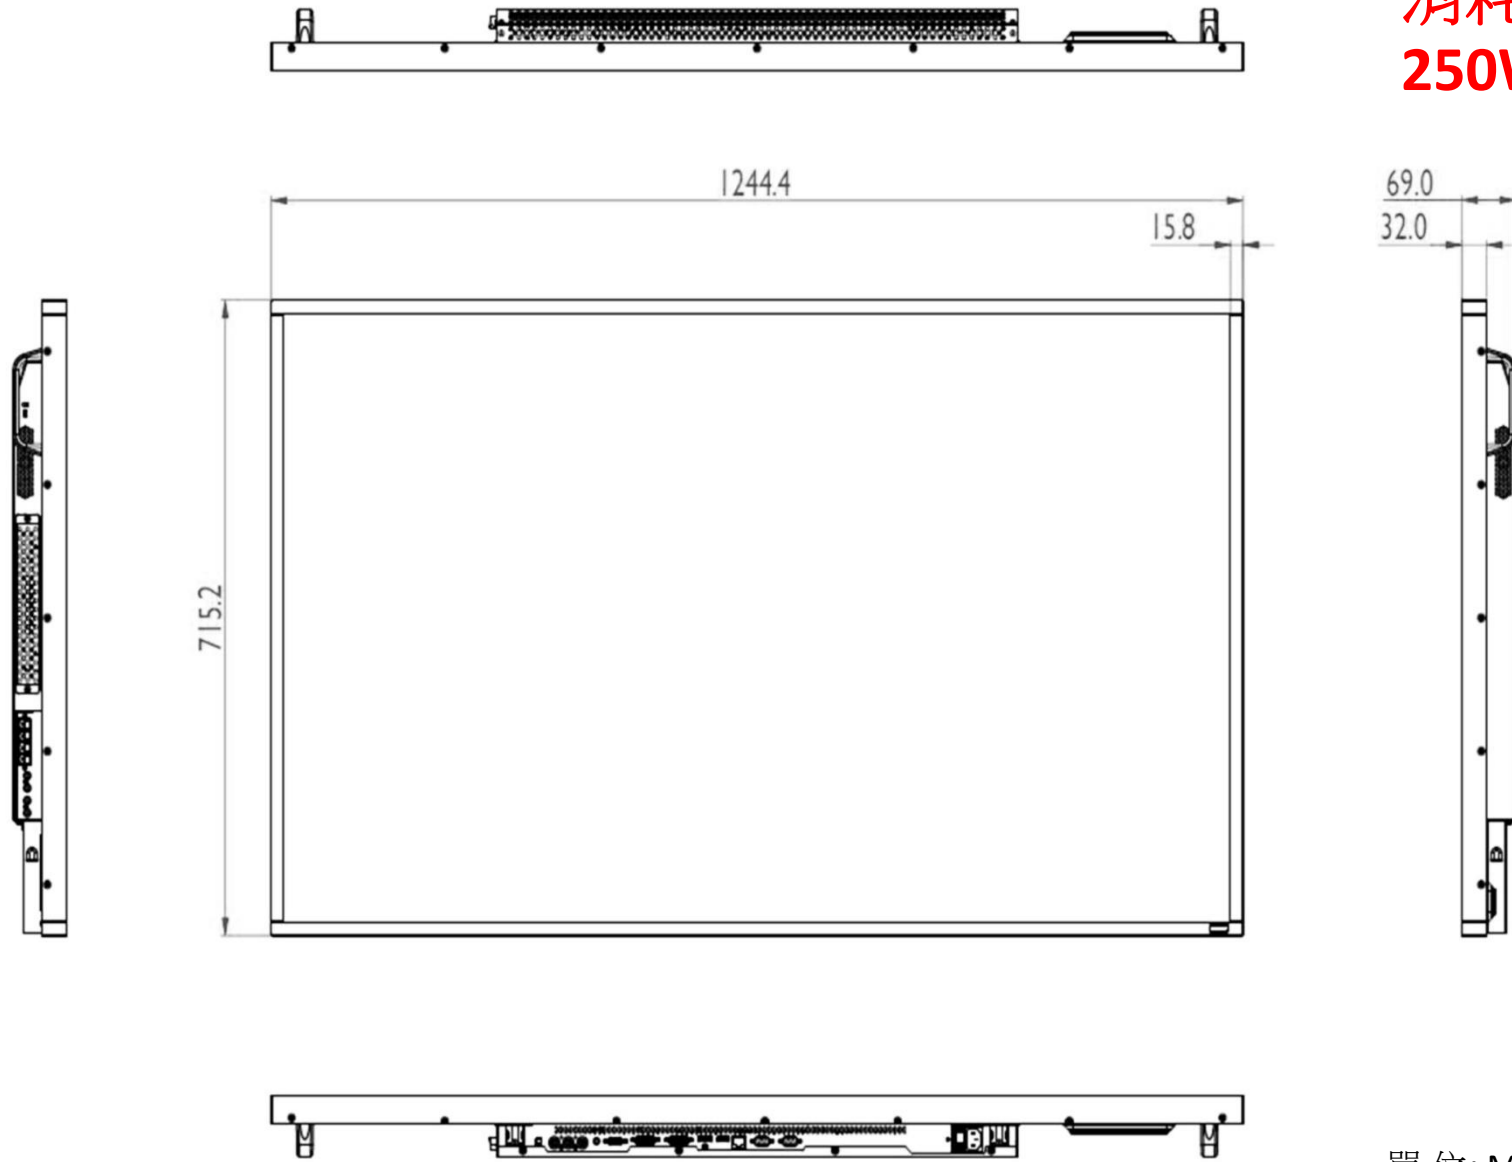

臺北市政府交通局
臺北車站智慧化系統建置及營運管理案

地下街智慧化電子看板配置圖面

日期: 06/26/2017

亞旭電腦股份有限公司

圖目錄

圖號	圖名
01	地下街智慧化電子看板配置圖面
02	地下街智慧化電子看板箱體圖
03	地下街智慧化電子看板安裝示意
04	
05	
06	
07	
08	
09	
10	
11	
12	
13	
14	

圖號	圖名
15	
16	
17	
18	
19	
20	
21	
22	
23	
24	
25	
26	
27	
28	

紫框： 地下街智慧化電子看板位置

消耗功率
250W

單位: MM

單位:MM