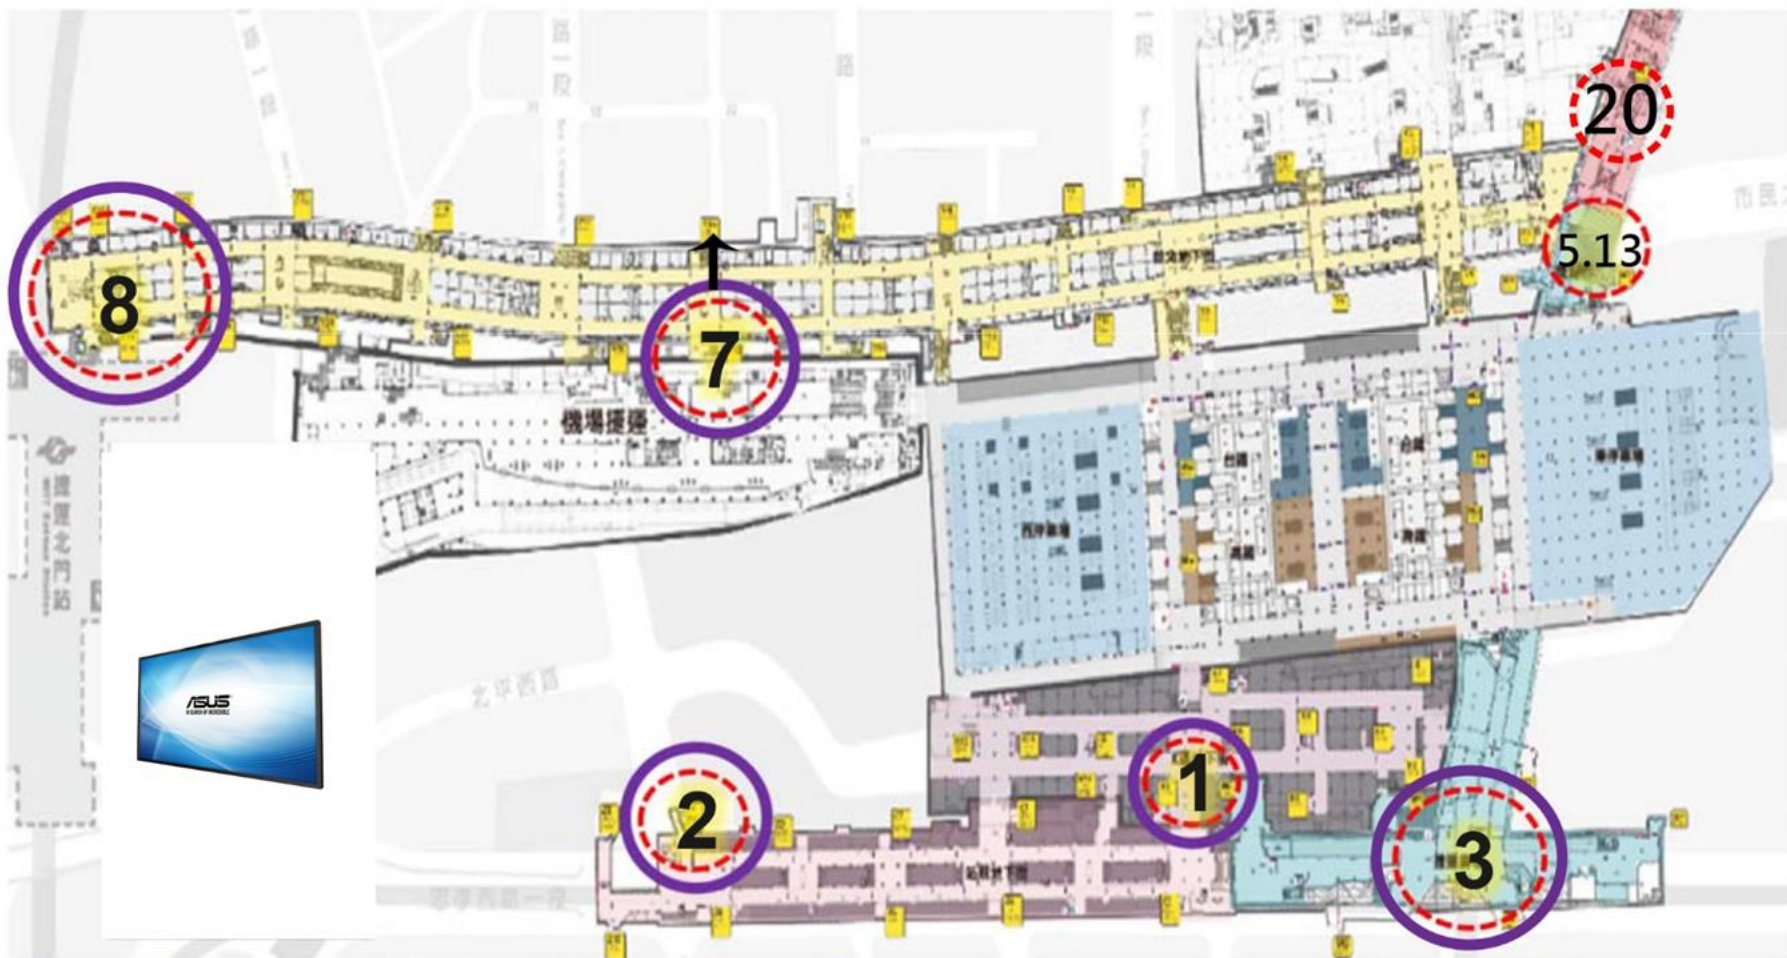

臺北市政府交通局
臺北車站智慧化系統建置及營運管理案

地下街智慧化電子看板配置圖面

日期: 06/26/2017

亞旭電腦股份有限公司

圖目錄

圖號	圖名
01	地下街智慧化電子看板配置圖面
02	地下街智慧化電子看板箱體圖
03	地下街智慧化電子看板安裝示意
04	
05	
06	
07	
08	
09	
10	
11	
12	
13	
14	

圖號	圖名
15	
16	
17	
18	
19	
20	
21	
22	
23	
24	
25	
26	
27	
28	

紫框： 地下街智慧化電子看板位置

消耗功率
250W

單位: MM

單位:MM