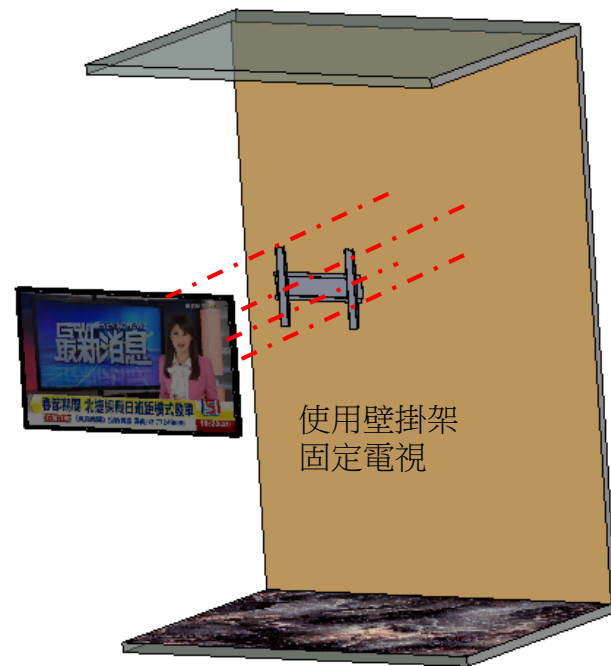

臺北市政府交通局
臺北車站智慧化系統建置及營運管理案

地下街智慧化電子看板配置圖面

日期: 06/26/2017

亞旭電腦股份有限公司

圖目錄

圖號	圖名
01	地下街智慧化電子看板配置圖面
02	地下街智慧化電子看板箱體圖
03	地下街智慧化電子看板安裝示意
04	
05	
06	
07	
08	
09	
10	
11	
12	
13	
14	

圖號	圖名
15	
16	
17	
18	
19	
20	
21	
22	
23	
24	
25	
26	
27	
28	

紫框： 地下街智慧化電子看板位置

消耗功率
250W

單位: MM

單位:MM