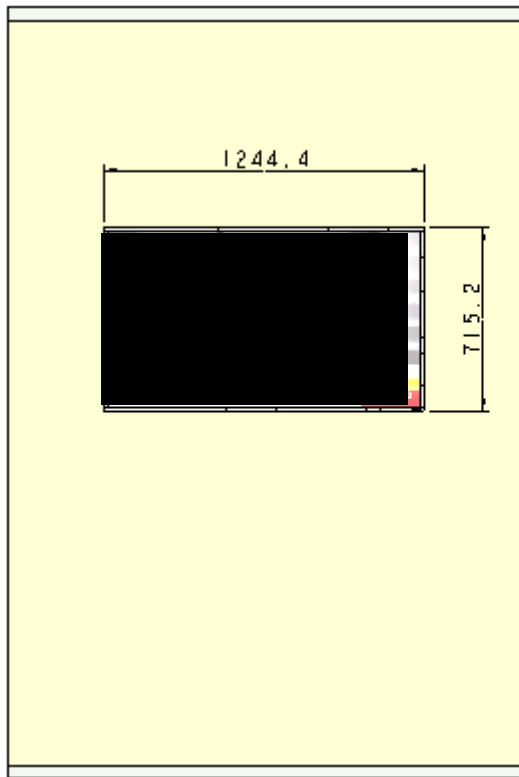

臺北市政府交通局
臺北車站智慧化系統建置及營運管理案

地下街智慧化電子看板配置圖面

日期: 06/26/2017

亞旭電腦股份有限公司

圖目錄

圖號	圖名
01	地下街智慧化電子看板配置圖面
02	地下街智慧化電子看板箱體圖
03	地下街智慧化電子看板安裝示意
04	
05	
06	
07	
08	
09	
10	
11	
12	
13	
14	

圖號	圖名
15	
16	
17	
18	
19	
20	
21	
22	
23	
24	
25	
26	
27	
28	

紫框： 地下街智慧化電子看板位置

消耗功率
250W

單位: MM

單位:MM