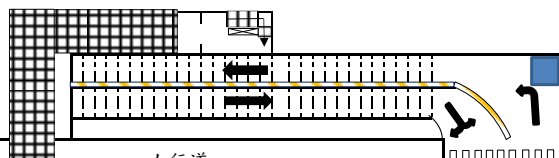

景華公園地下停車場1F示意圖(現況圖)

臺北市立景興國民中學

← 往羅斯福路6段

景興路46巷

人行道

人行道

1梯

2梯

景華公園

景華街
49巷

景興路

3梯

人行道

人行道

電梯

4梯