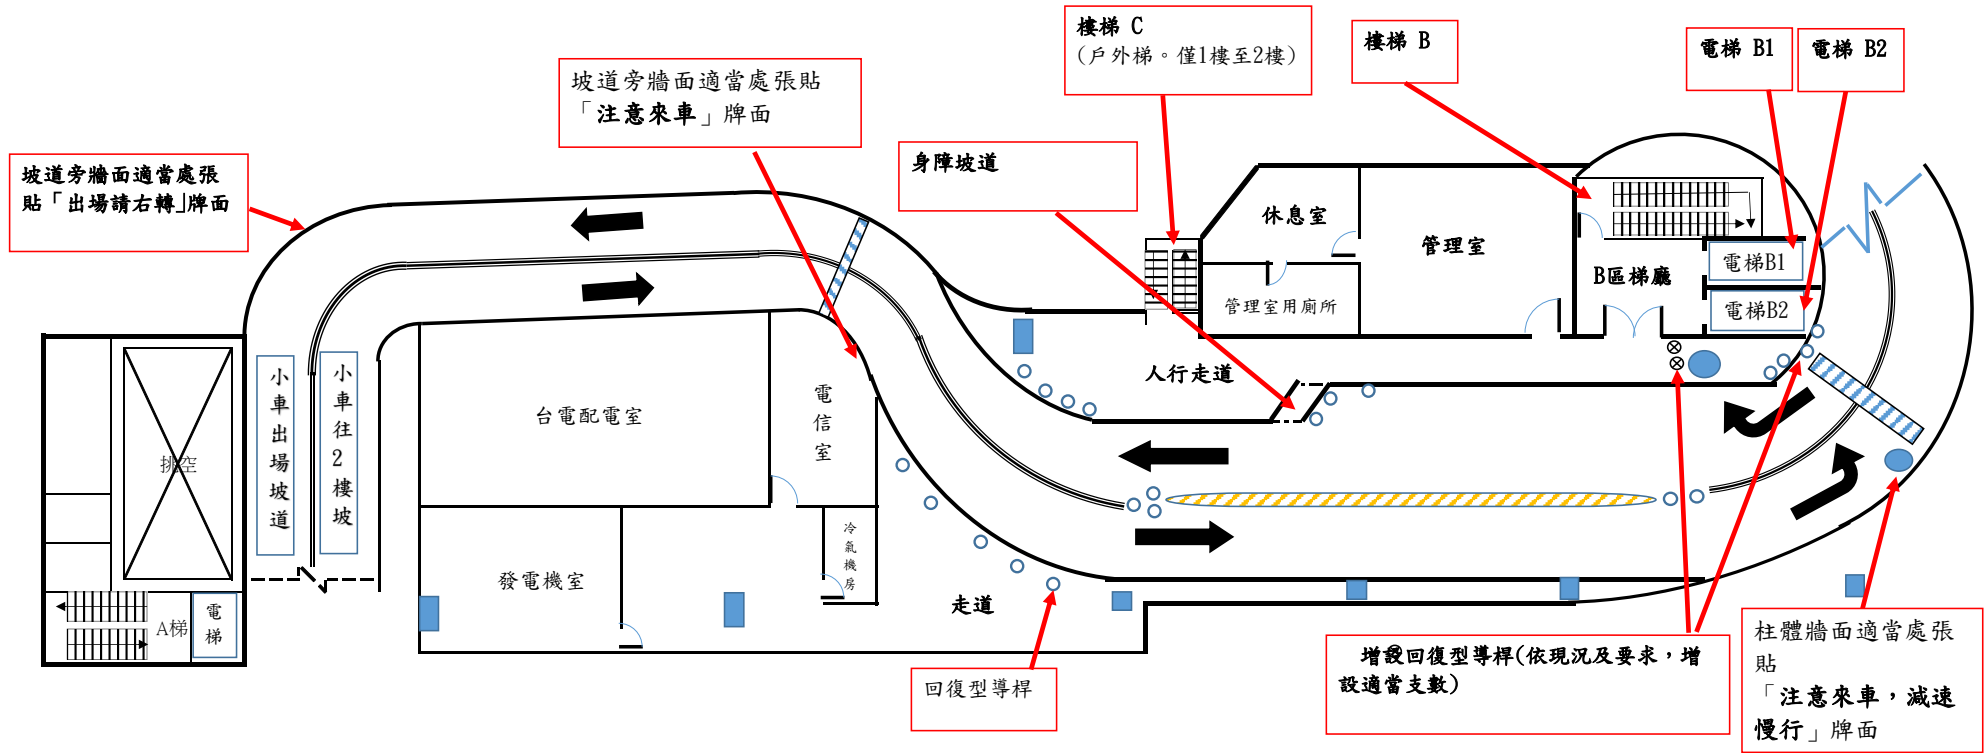

八德立體停車場各樓層停放車種及格位數量表

樓層數	車種	格位數	備註
第1層			含廁所、哺乳室、人行步道
第2層			管理室
第3層	小型車	38	包含： 身障專用格位8格 婦幼專用格位12格 電動充電優先格位7格
	重型機車	3	
第4層	小型車	45	
	重型機車	1	
第5層	小型車	44	廁所
	重型機車	1	
第6層	小型車	45	
	重型機車	1	
第7層	小型車	45	
	重型機車	1	
第8層	小型車	44	廁所
	重型機車	1	
第9層	小型車	49	
第10層			景觀臺
地下1樓	機車	382	包含：身障機車格位9格
總計	小型車	310	
	重型機車	8	
	機車	382	

# 八德立體停車場1樓平面示意圖(現況圖)

# 八德立體停車場2樓示意圖(現況圖)

八德立體停車場3樓示意圖(現況圖)

八德立體停車場4樓示意圖(現況圖)

符號說明:  
⊗ 增設回復型導桿

柱體  
牆面  
適當  
處張  
貼  
「注  
意來

八德立體停車場5樓示意圖(現況圖)

無障礙廁所  
(兼親子廁所)

符號說明:  
⊗ 增設回復型導桿

電動機車充電設備

符號說明:  
⊗ 增設回復型導桿