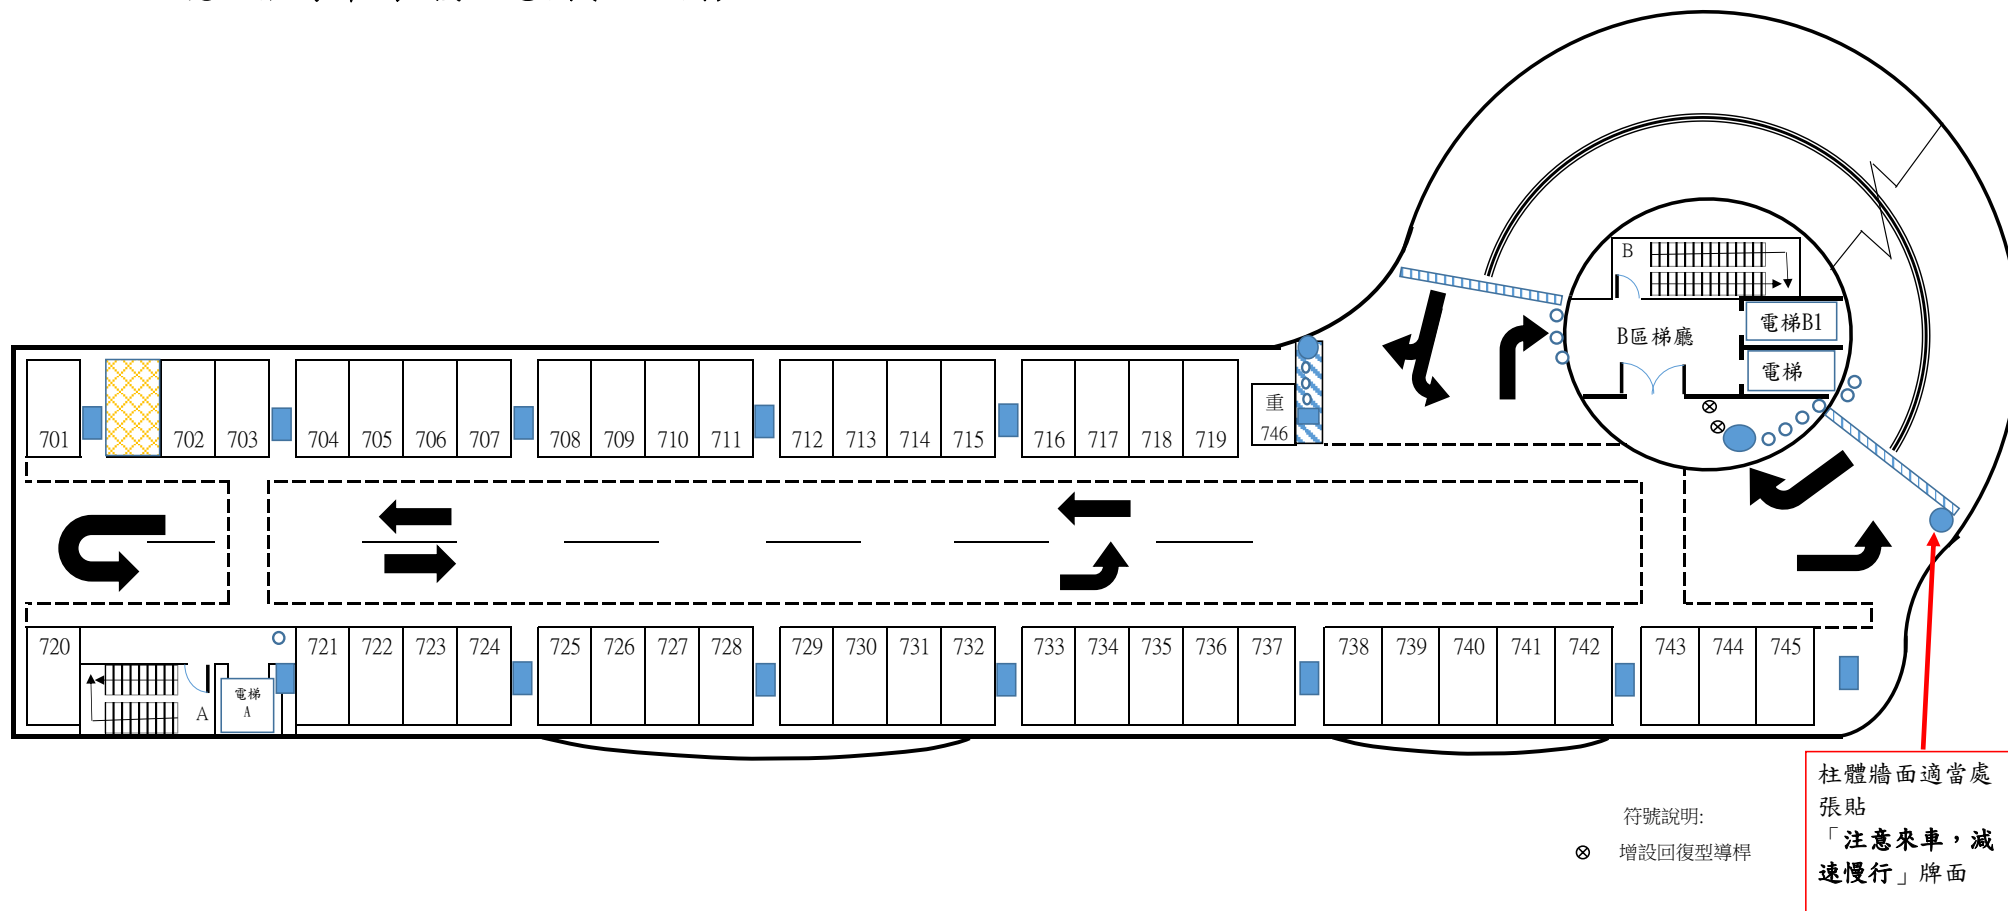

# 八德立體停車場2樓示意圖(現況圖)

八德立體停車場3樓示意圖(現況圖)

八德立體停車場4樓示意圖(現況圖)

符號說明:  
⊗ 增設回復型導桿

柱體  
牆面  
適當  
處張  
貼  
「注  
意來

八德立體停車場5樓示意圖(現況圖)

無障礙廁所  
(兼親子廁所)

符號說明:  
⊗ 增設回復型導桿

柱體  
牆面  
適當  
處貼  
「注  
意來

八德立體停車場6樓示意圖(現況圖)

八德立體停車場7樓示意圖(現況圖)

八德立體停車場8樓示意圖(現況圖)

八德立體停車場9樓示意圖(現況圖，露天停車區)

八德立體停車場10樓示觀景平台示意圖(現況圖)

八德立體停車場地下1樓示意圖(現況圖，機車區)

⊗增設回復型導桿(依現況及需求, 增設適當支數)