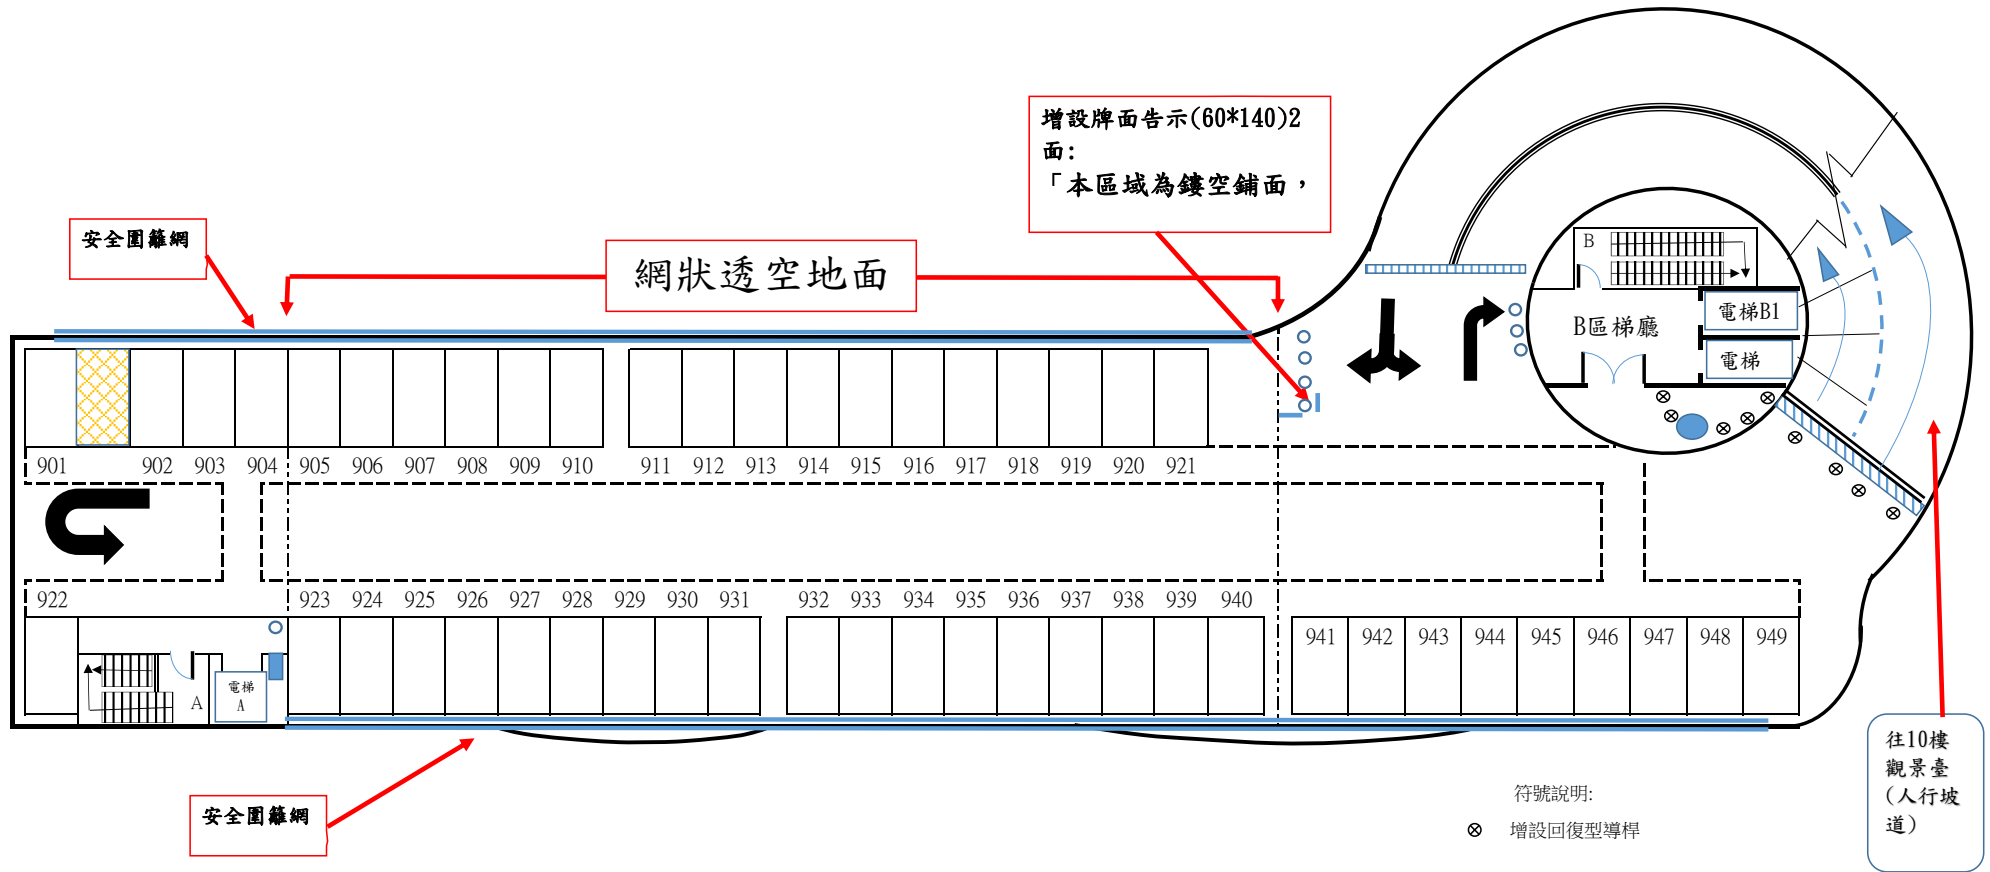

# 八德立體停車場2樓示意圖(現況圖)

八德立體停車場3樓示意圖(現況圖)

八德立體停車場4樓示意圖(現況圖)

符號說明:  
⊗ 增設回復型導桿

柱體  
牆面  
適當  
處張  
貼  
「注  
意來

八德立體停車場5樓示意圖(現況圖)

無障礙廁所  
(兼親子廁所)

符號說明:  
⊗ 增設回復型導桿

柱體  
牆面  
適當  
處貼  
「注  
意來

八德立體停車場6樓示意圖(現況圖)

八德立體停車場7樓示意圖(現況圖)

八德立體停車場8樓示意圖(現況圖)

八德立體停車場9樓示意圖(現況圖，露天停車區)

八德立體停車場10樓示觀景平台示意圖(現況圖)

八德立體停車場地下1樓示意圖(現況圖，機車區)

⊗增設回復型導桿(依現況及需求, 增設適當支數)

電動機車充電設備

符號說明:  
⊗ 增設回復型導桿