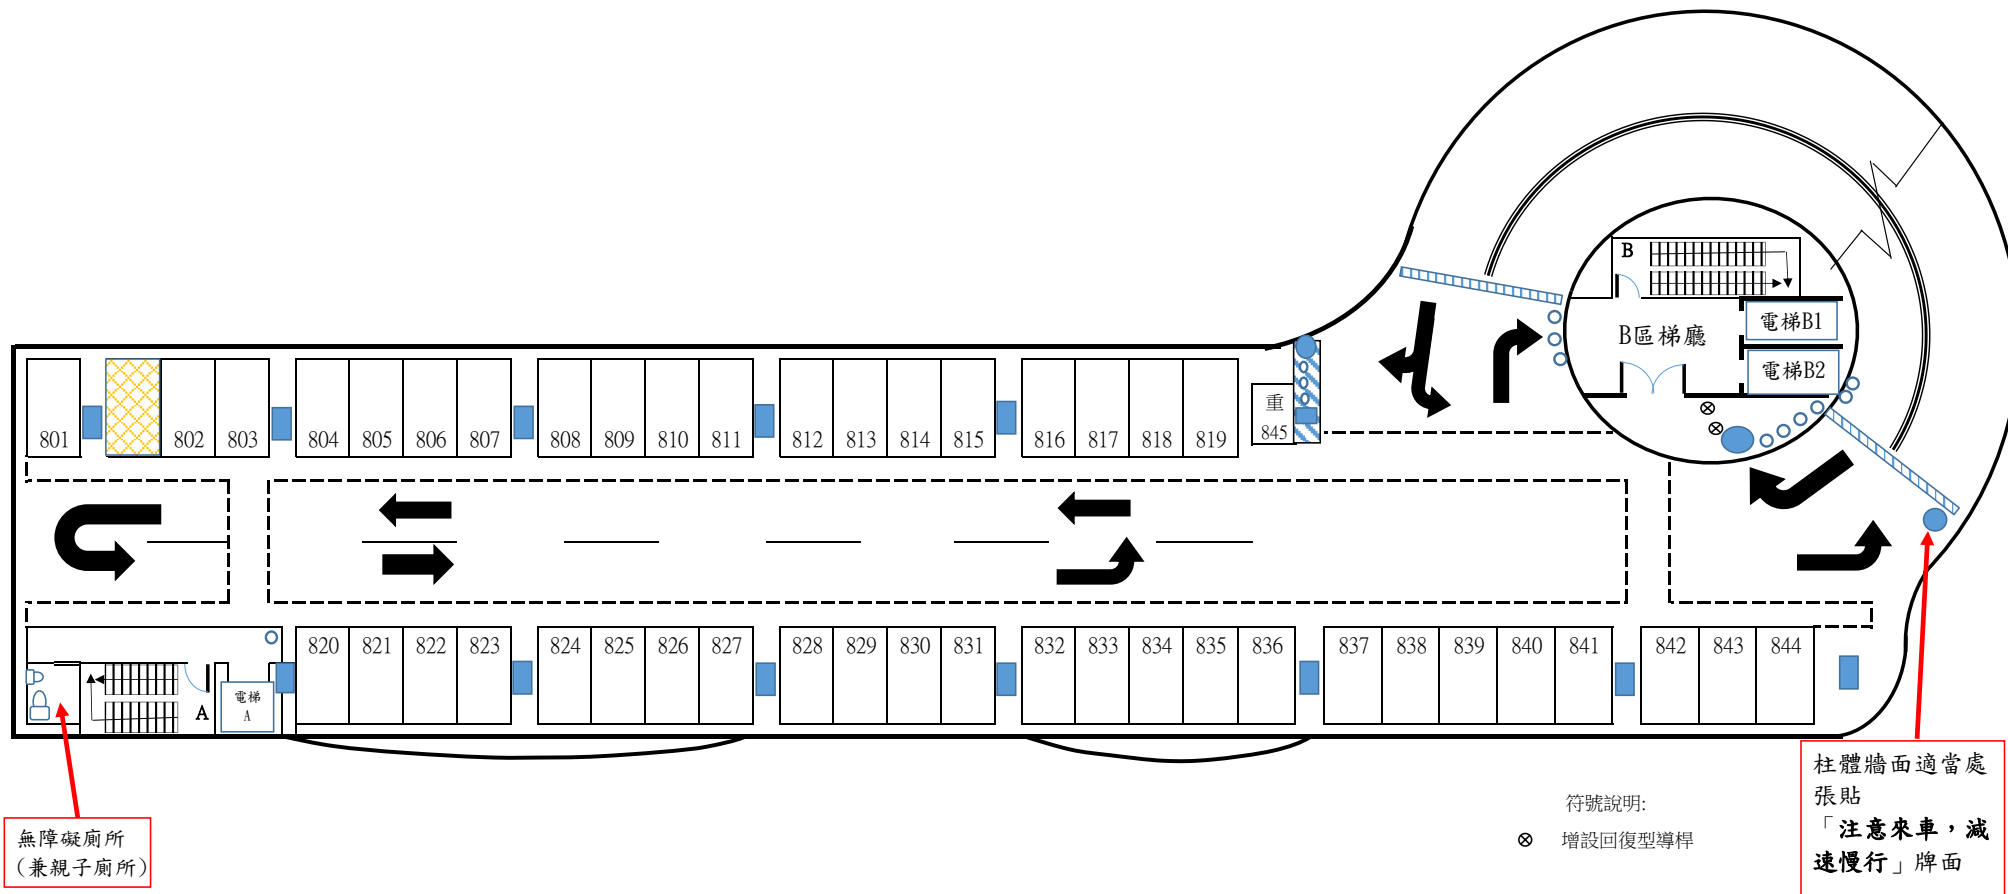

# 八德立體停車場2樓示意圖(現況圖)

八德立體停車場3樓示意圖(現況圖)

八德立體停車場4樓示意圖(現況圖)

符號說明:  
⊗ 增設回復型導桿

柱體  
牆面  
適當  
處張  
貼  
「注  
意來

八德立體停車場5樓示意圖(現況圖)

無障礙廁所  
(兼親子廁所)

符號說明:  
⊗ 增設回復型導桿

柱體  
牆面  
適當  
處貼  
「注  
意來

八德立體停車場6樓示意圖(現況圖)

八德立體停車場7樓示意圖(現況圖)

八德立體停車場8樓示意圖(現況圖)

八德立體停車場9樓示意圖(現況圖，露天停車區)

八德立體停車場10樓示觀景平台示意圖(現況圖)

八德立體停車場地下1樓示意圖(現況圖，機車區)

⊗增設回復型導桿(依現況及需求, 增設適當支數)

電動機車充電設備

符號說明:  
⊗ 增設回復型導桿