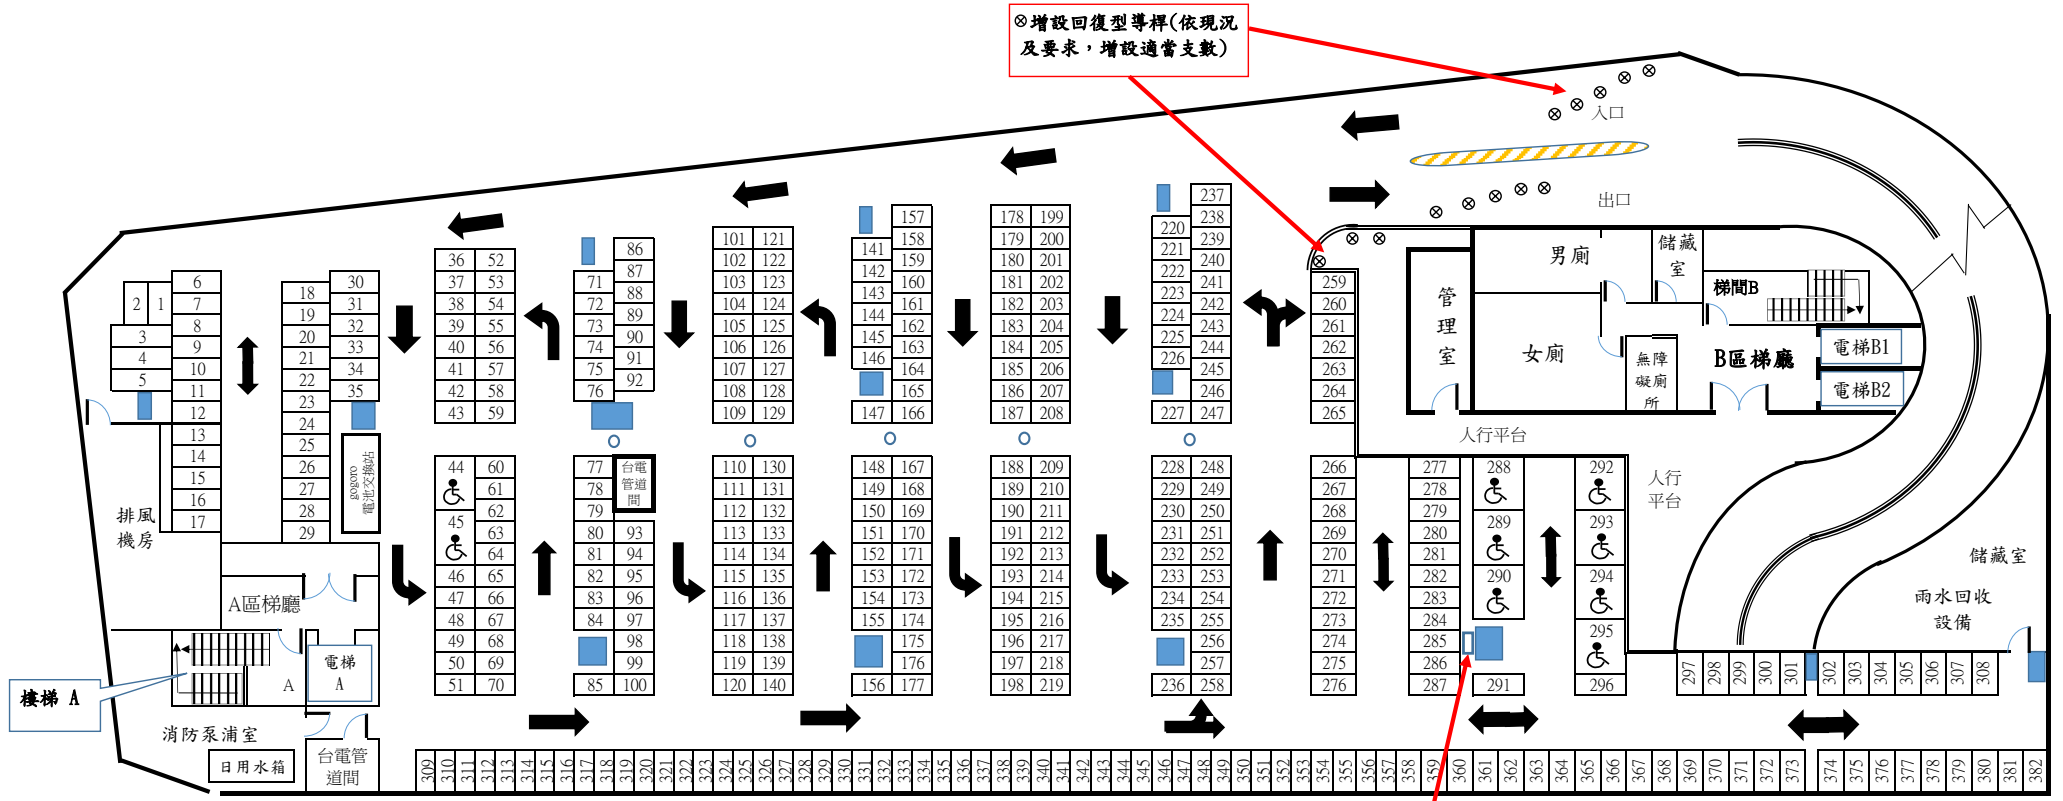

# 八德立體停車場2樓示意圖(現況圖)

八德立體停車場3樓示意圖(現況圖)

八德立體停車場4樓示意圖(現況圖)

符號說明:  
⊗ 增設回復型導桿

柱體  
牆面  
適當  
處張  
貼  
「注  
意來

八德立體停車場5樓示意圖(現況圖)

無障礙廁所  
(兼親子廁所)

符號說明:  
⊗ 增設回復型導桿

柱體  
牆面  
適當  
處貼  
「注  
意來

八德立體停車場6樓示意圖(現況圖)

八德立體停車場7樓示意圖(現況圖)

八德立體停車場8樓示意圖(現況圖)

八德立體停車場9樓示意圖(現況圖，露天停車區)

八德立體停車場10樓示觀景平台示意圖(現況圖)

八德立體停車場地下1樓示意圖(現況圖，機車區)

⊗增設回復型導桿(依現況及需求, 增設適當支數)

電動機車充電設備

符號說明:  
⊗ 增設回復型導桿