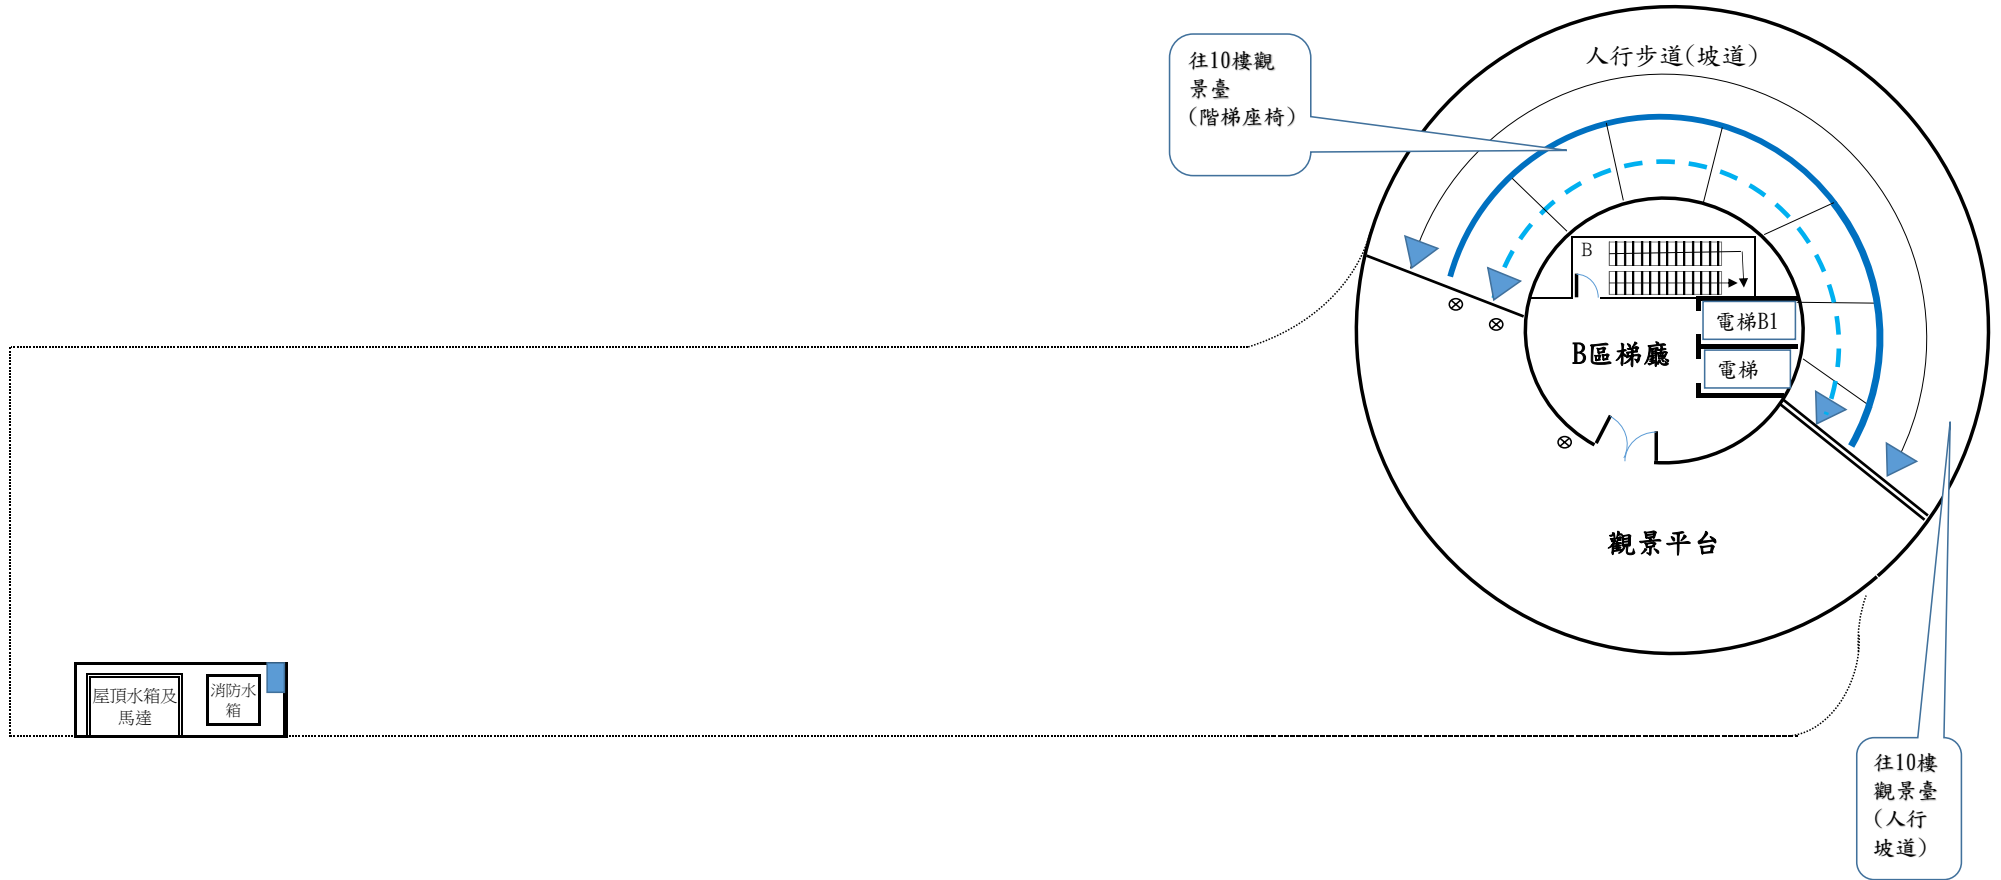

八德立體停車場10樓示觀景平台示意圖(現況圖)