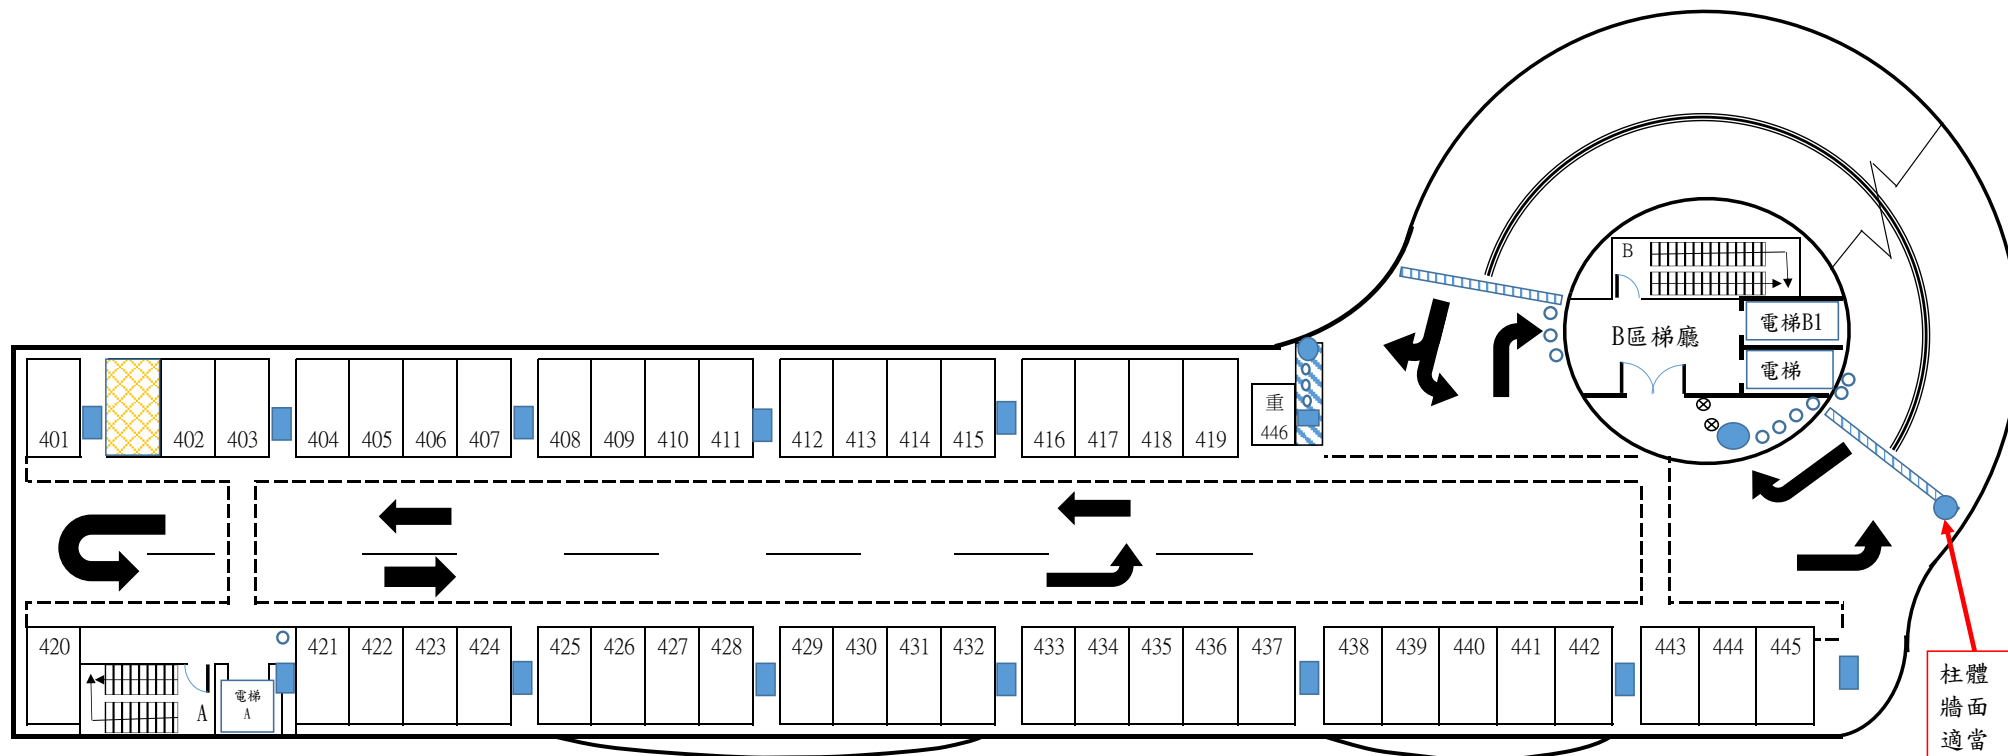

八德立體停車場各樓層停放車種及格位數量表

樓層數	車種	格位數	備註
第1層			含廁所、哺乳室、人行步道
第2層			管理室
第3層	小型車	38	包含： 身障專用格位8格 婦幼專用格位12格 電動充電優先格位7格
	重型機車	3	
第4層	小型車	45	
	重型機車	1	
第5層	小型車	44	廁所
	重型機車	1	
第6層	小型車	45	
	重型機車	1	
第7層	小型車	45	
	重型機車	1	
第8層	小型車	44	廁所
	重型機車	1	
第9層	小型車	49	
第10層			景觀臺
地下1樓	機車	382	包含：身障機車格位9格
總計	小型車	310	
	重型機車	8	
	機車	382	

# 八德立體停車場1樓平面示意圖(現況圖)

# 八德立體停車場2樓示意圖(現況圖)

八德立體停車場3樓示意圖(現況圖)

八德立體停車場4樓示意圖(現況圖)

符號說明:  
⊗ 增設回復型導桿

柱體  
牆面  
適當  
處張  
貼  
「注  
意來

八德立體停車場5樓示意圖(現況圖)

無障礙廁所  
(兼親子廁所)

符號說明:  
⊗ 增設回復型導桿

柱體  
牆面  
適當  
處貼  
「注  
意來

八德立體停車場6樓示意圖(現況圖)

八德立體停車場7樓示意圖(現況圖)

八德立體停車場8樓示意圖(現況圖)

八德立體停車場9樓示意圖(現況圖，露天停車區)

八德立體停車場10樓示觀景平台示意圖(現況圖)

八德立體停車場地下1樓示意圖(現況圖，機車區)

⊗增設回復型導桿(依現況及需求, 增設適當支數)