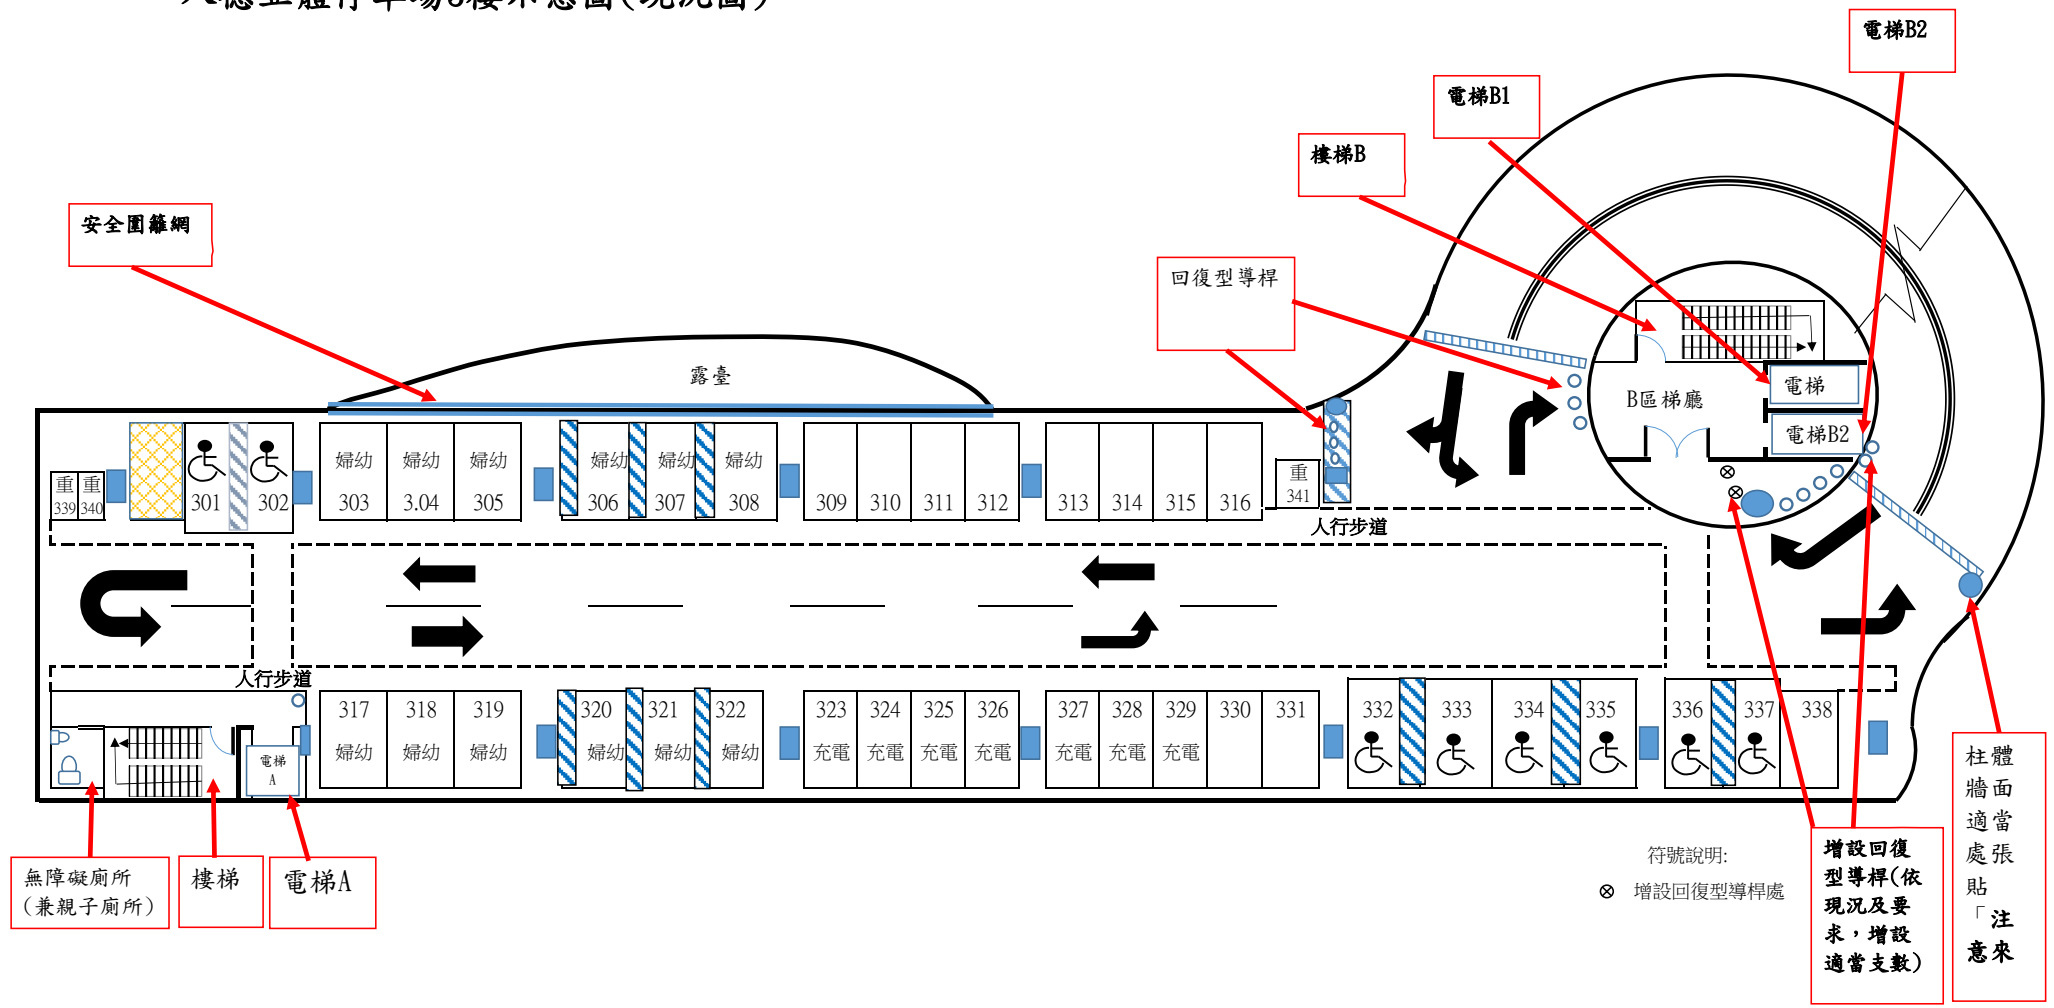

八德立體停車場各樓層停放車種及格位數量表

樓層數	車種	格位數	備註
第1層			含廁所、哺乳室、人行步道
第2層			管理室
第3層	小型車	38	包含： 身障專用格位8格 婦幼專用格位12格 電動充電優先格位7格
	重型機車	3	
第4層	小型車	45	
	重型機車	1	
第5層	小型車	44	廁所
	重型機車	1	
第6層	小型車	45	
	重型機車	1	
第7層	小型車	45	
	重型機車	1	
第8層	小型車	44	廁所
	重型機車	1	
第9層	小型車	49	
第10層			景觀臺
地下1樓	機車	382	包含：身障機車格位9格
總計	小型車	310	
	重型機車	8	
	機車	382	

# 八德立體停車場1樓平面示意圖(現況圖)

# 八德立體停車場2樓示意圖(現況圖)

八德立體停車場3樓示意圖(現況圖)

八德立體停車場4樓示意圖(現況圖)

符號說明:  
⊗ 增設回復型導桿

柱體  
牆面  
適當  
處張  
貼  
「注  
意來

八德立體停車場5樓示意圖(現況圖)

無障礙廁所  
(兼親子廁所)

符號說明:  
⊗ 增設回復型導桿

電動機車充電設備

符號說明:  
⊗ 增設回復型導桿