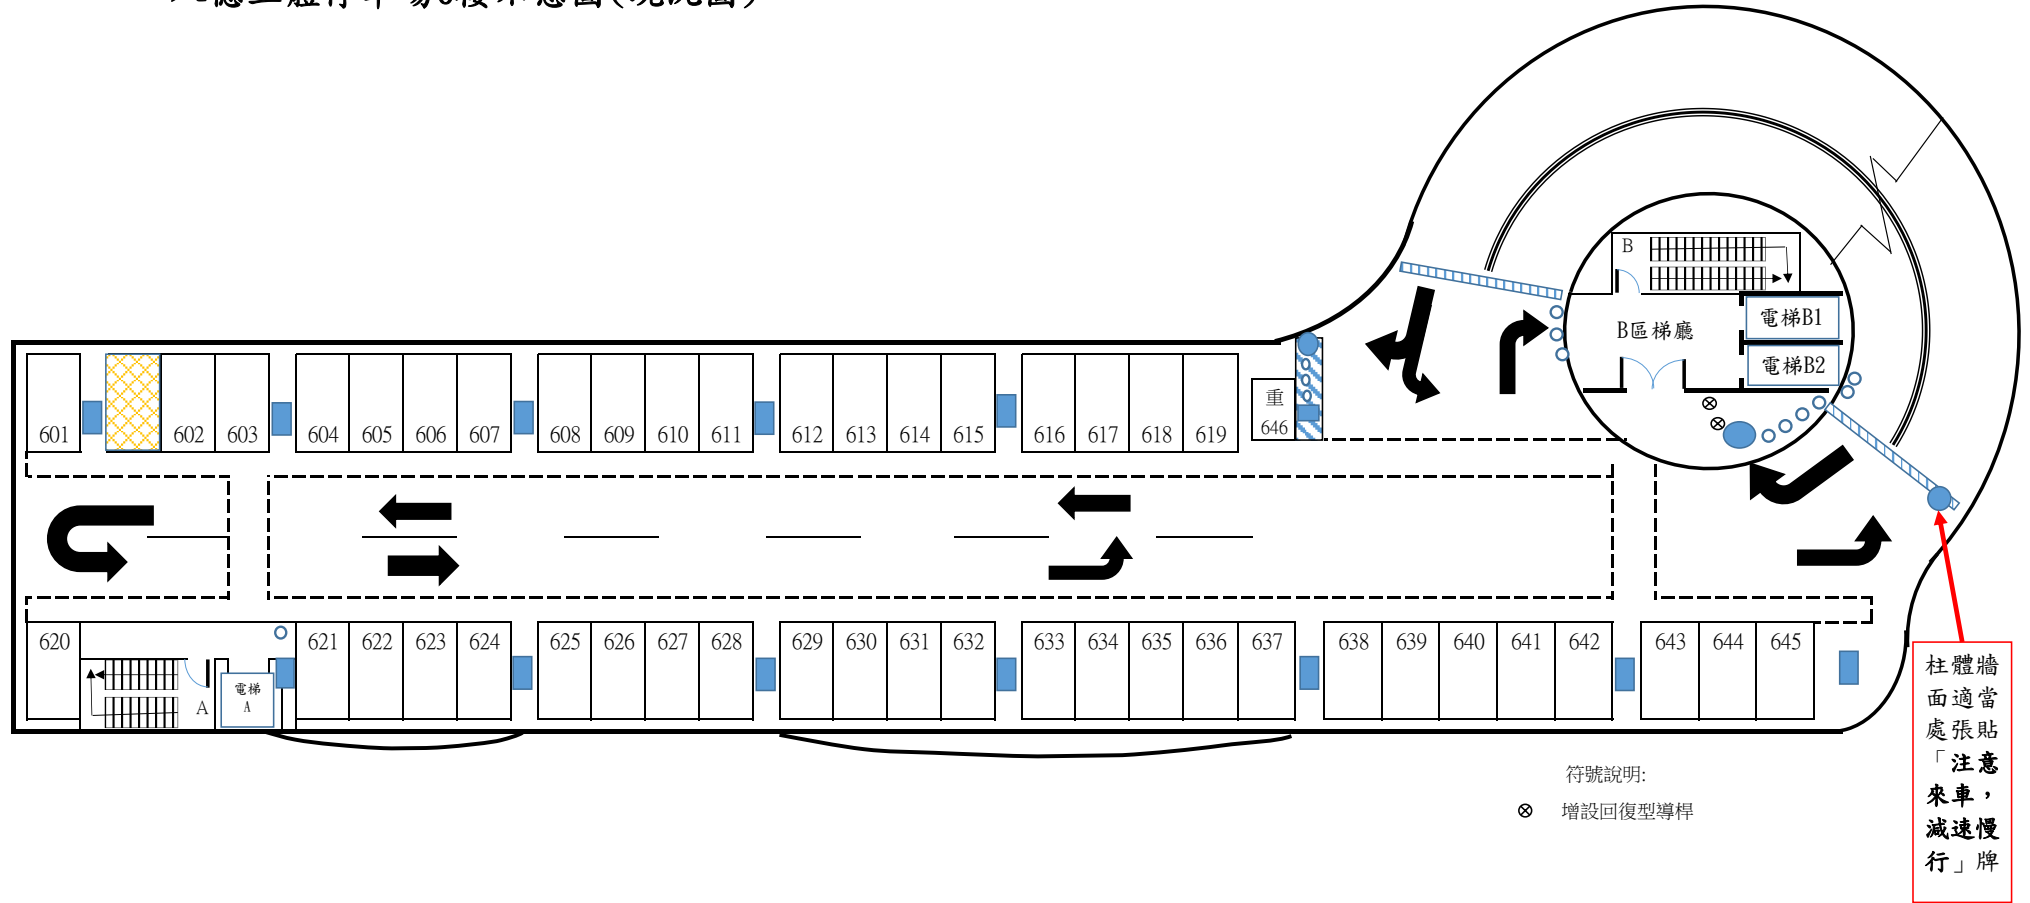

# 八德立體停車場2樓示意圖(現況圖)

八德立體停車場3樓示意圖(現況圖)

八德立體停車場4樓示意圖(現況圖)

符號說明:  
⊗ 增設回復型導桿

柱體  
牆面  
適當  
處張  
貼  
「注  
意來

八德立體停車場5樓示意圖(現況圖)

無障礙廁所  
(兼親子廁所)

符號說明:  
⊗ 增設回復型導桿

柱體  
牆面  
適當  
處貼  
「注  
意來

八德立體停車場6樓示意圖(現況圖)

八德立體停車場7樓示意圖(現況圖)

八德立體停車場8樓示意圖(現況圖)

八德立體停車場9樓示意圖(現況圖，露天停車區)

八德立體停車場10樓示觀景平台示意圖(現況圖)

八德立體停車場地下1樓示意圖(現況圖，機車區)

⊗增設回復型導桿(依現況及需求, 增設適當支數)

電動機車充電設備

符號說明:  
⊗ 增設回復型導桿