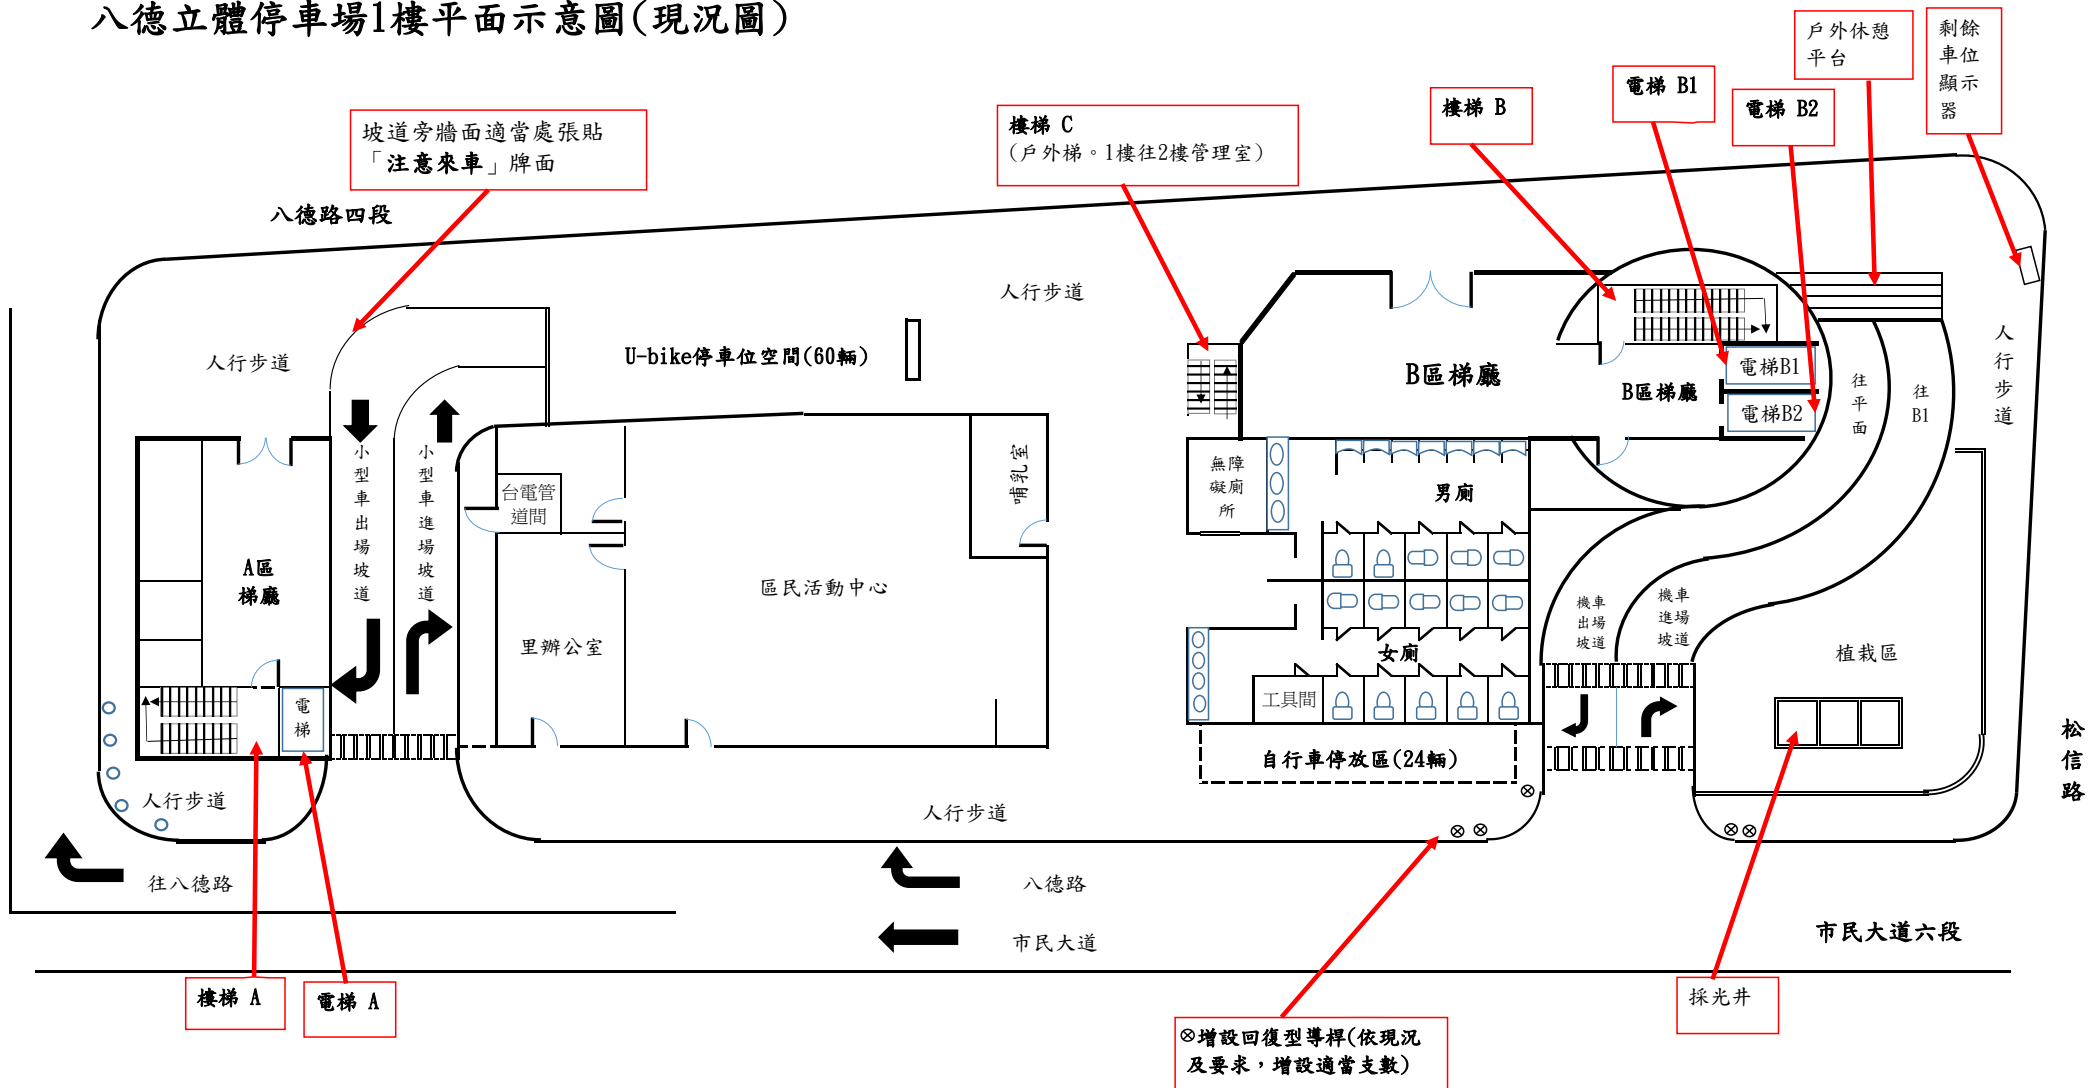

八德立體停車場各樓層停放車種及格位數量表

樓層數	車種	格位數	備註
第1層			含廁所、哺乳室、人行步道
第2層			管理室
第3層	小型車	38	包含： 身障專用格位8格 婦幼專用格位12格 電動充電優先格位7格
	重型機車	3	
第4層	小型車	45	
	重型機車	1	
第5層	小型車	44	廁所
	重型機車	1	
第6層	小型車	45	
	重型機車	1	
第7層	小型車	45	
	重型機車	1	
第8層	小型車	44	廁所
	重型機車	1	
第9層	小型車	49	
第10層			景觀臺
地下1樓	機車	382	包含：身障機車格位9格
總計	小型車	310	
	重型機車	8	
	機車	382	

# 八德立體停車場1樓平面示意圖(現況圖)

# 八德立體停車場2樓示意圖(現況圖)

八德立體停車場3樓示意圖(現況圖)

八德立體停車場4樓示意圖(現況圖)

符號說明:  
⊗ 增設回復型導桿

柱體  
牆面  
適當  
處張  
貼  
「注  
意來

八德立體停車場5樓示意圖(現況圖)

無障礙廁所  
(兼親子廁所)

符號說明:  
⊗ 增設回復型導桿

電動機車充電設備

符號說明:  
⊗ 增設回復型導桿