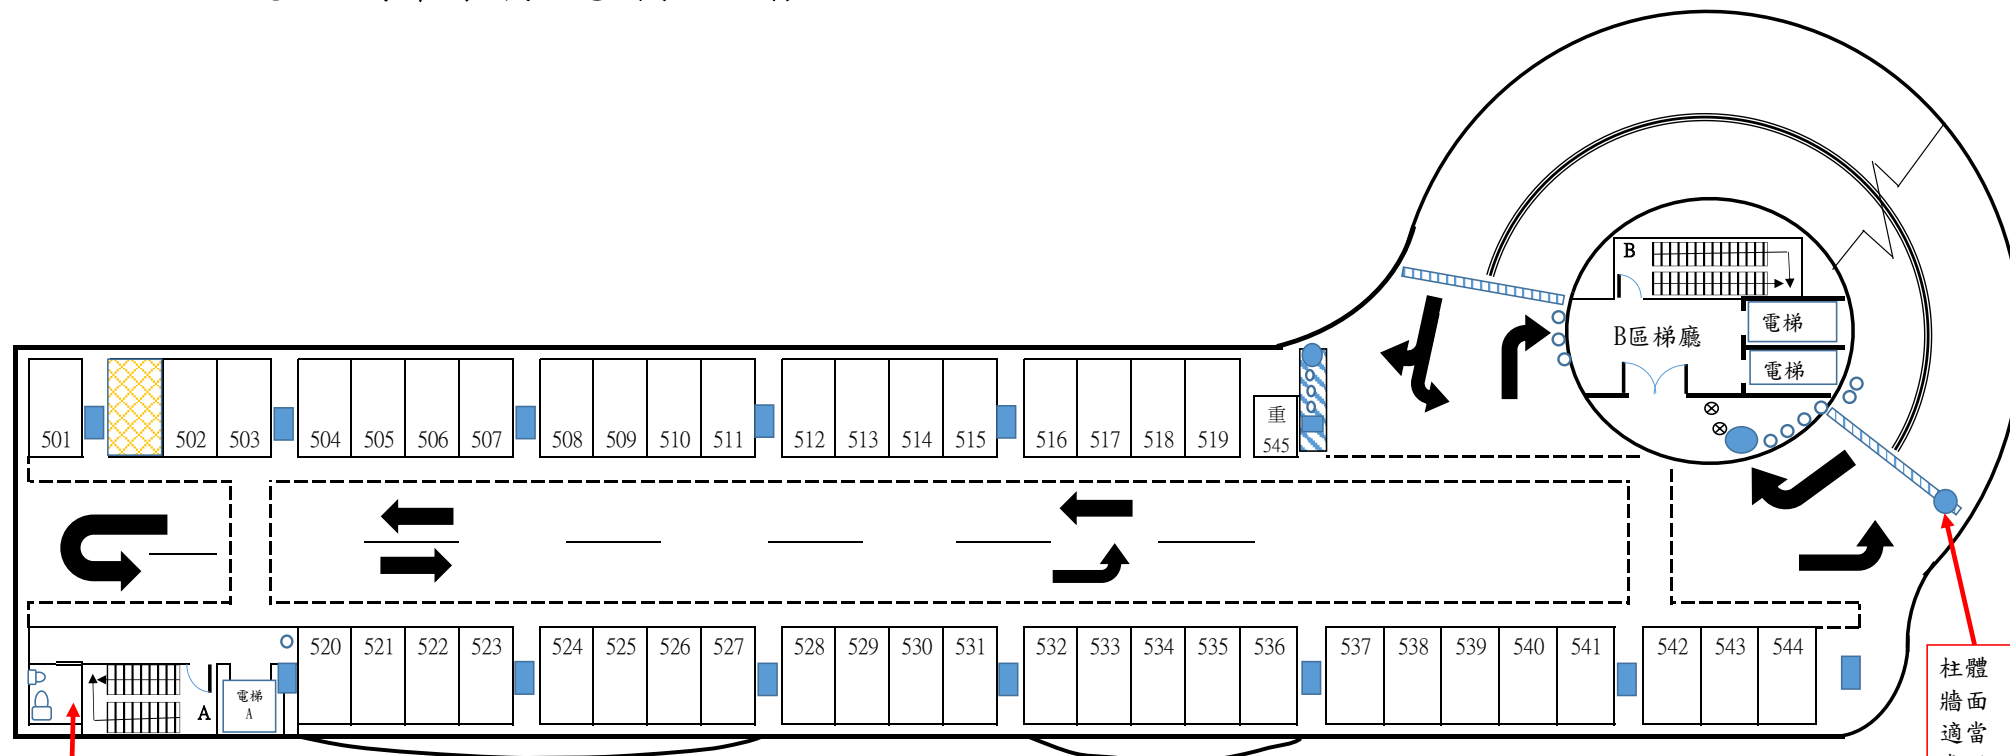

# 八德立體停車場2樓示意圖(現況圖)

八德立體停車場3樓示意圖(現況圖)

八德立體停車場4樓示意圖(現況圖)

符號說明:  
⊗ 增設回復型導桿

柱體  
牆面  
適當  
處張  
貼  
「注  
意來

八德立體停車場5樓示意圖(現況圖)

無障礙廁所  
(兼親子廁所)

符號說明:  
⊗ 增設回復型導桿

柱體  
牆面  
適當  
處貼  
「注  
意來

八德立體停車場6樓示意圖(現況圖)

八德立體停車場7樓示意圖(現況圖)

八德立體停車場8樓示意圖(現況圖)

八德立體停車場9樓示意圖(現況圖，露天停車區)

八德立體停車場10樓示觀景平台示意圖(現況圖)

八德立體停車場地下1樓示意圖(現況圖，機車區)

⊗增設回復型導桿(依現況及需求, 增設適當支數)