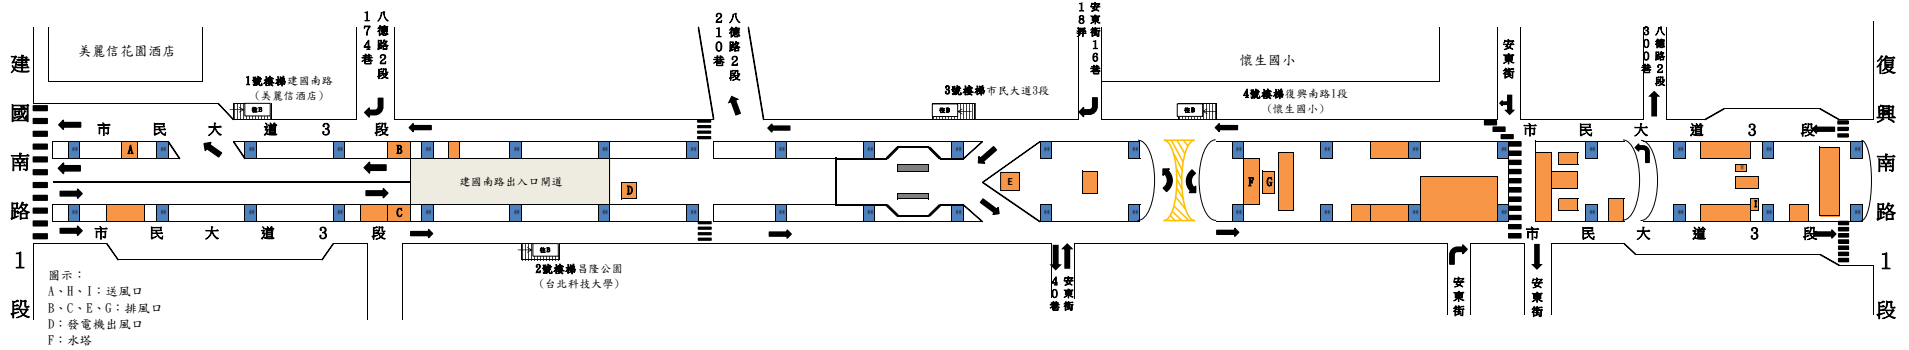

市民大道建復段停車場-地面層示意圖

市民大道建復段停車場-B 1層示意圖(現況圖)