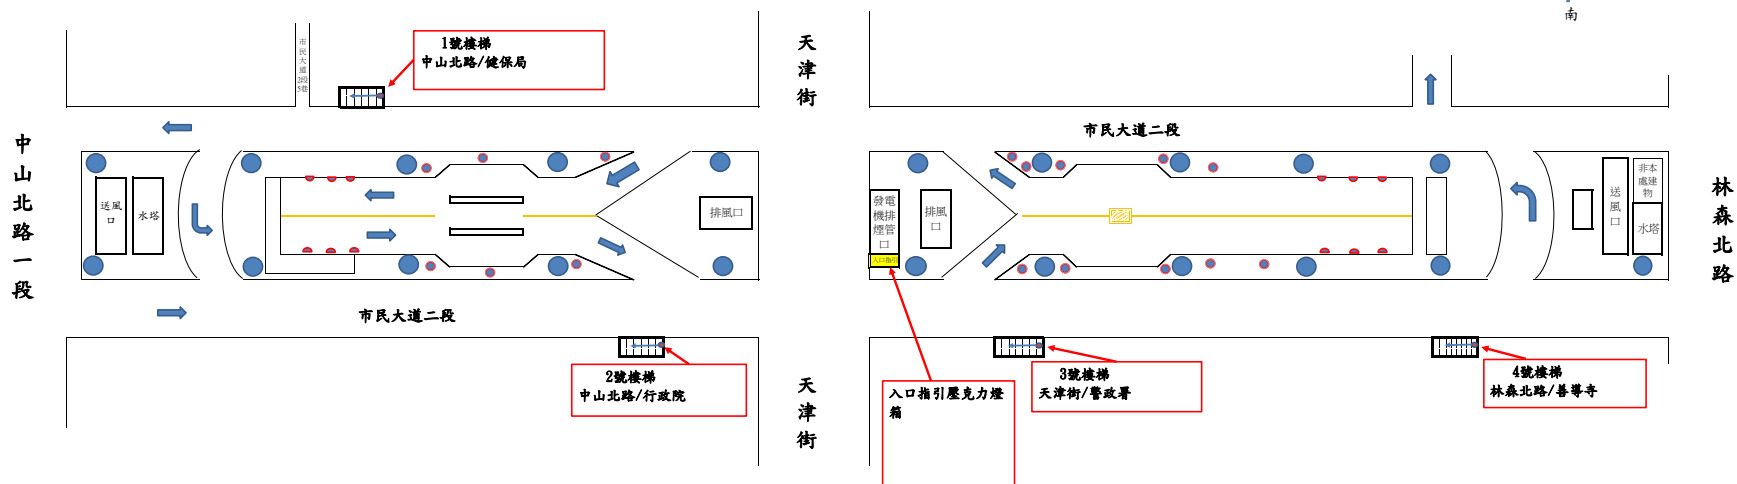

市民大道中林段停車場--地面層示意圖

各層/種類	B1層	B2層	合計
小型車(一般格位)	217	260	477
小型車(身障格位)	10	0	10
小型車(孕婦格位)	9	0	9
總計			496

市民大道中林段停車場B1示意圖(現況圖)

B1格位數

小型車(一般格位) : 217格	重型機車(一般格位) : 1格
小型車(身障格位) : 10格	
小型車(孕婦格位) : 9格	
小型車合計 : 236格	重型機車合計 : 1格

市民大道中林段停車場B2示意圖(現況圖)