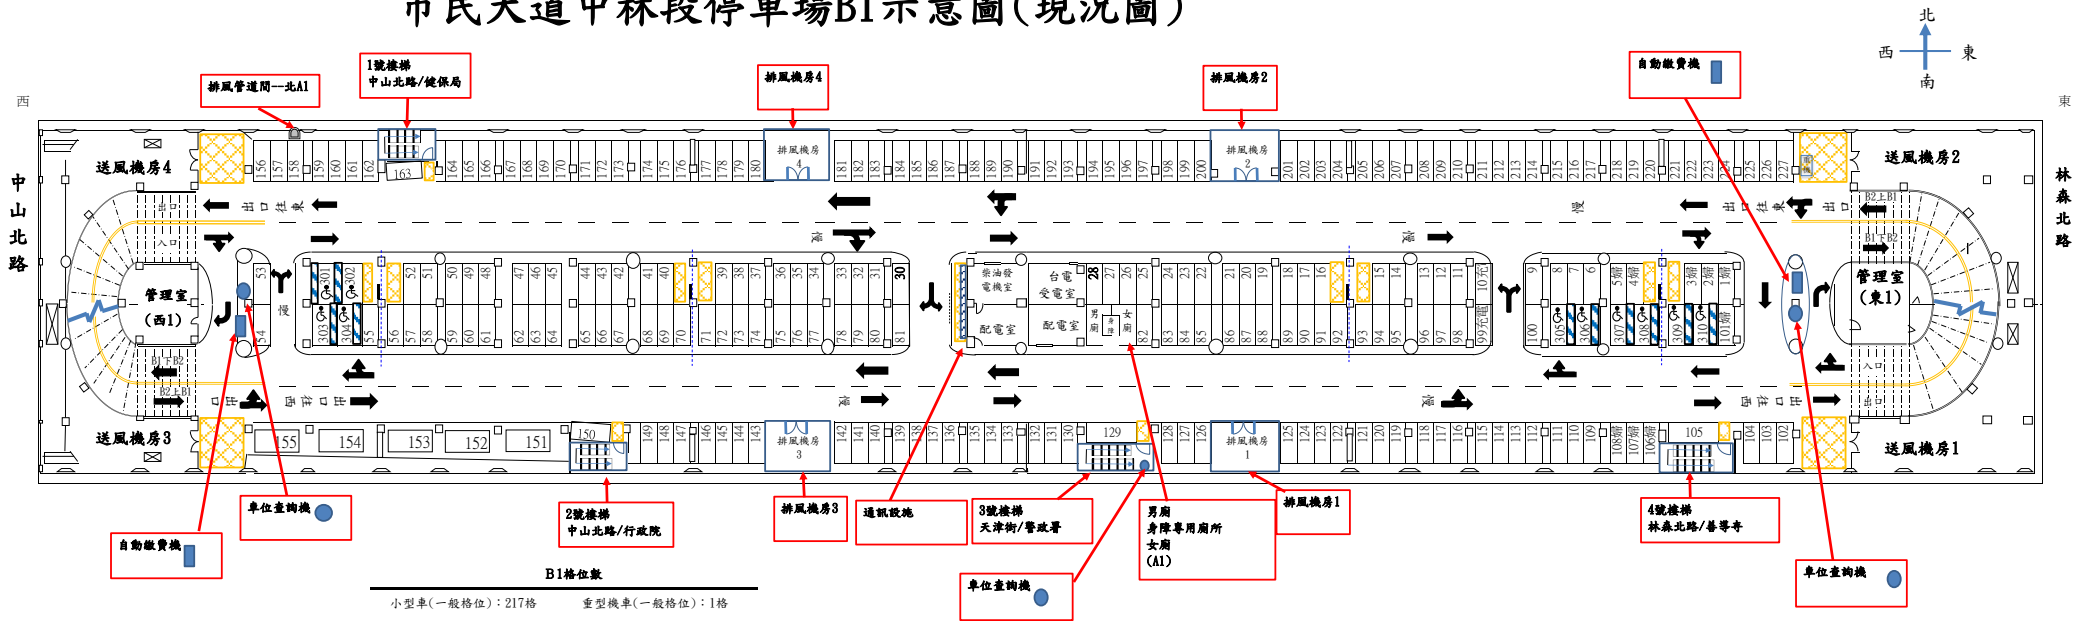

市民大道中林段停車場--地面層示意圖

各層/種類	B1層	B2層	合計
小型車(一般格位)	217	260	477
小型車(身障格位)	10	0	10
小型車(孕婦格位)	9	0	9
總計			496

市民大道中林段停車場B1示意圖(現況圖)

B1格位數

小型車(一般格位) : 217格	重型機車(一般格位) : 1格
小型車(身障格位) : 10格	
小型車(孕婦格位) : 9格	
小型車合計 : 236格	重型機車合計 : 1格

市民大道中林段停車場B2示意圖(現況圖)