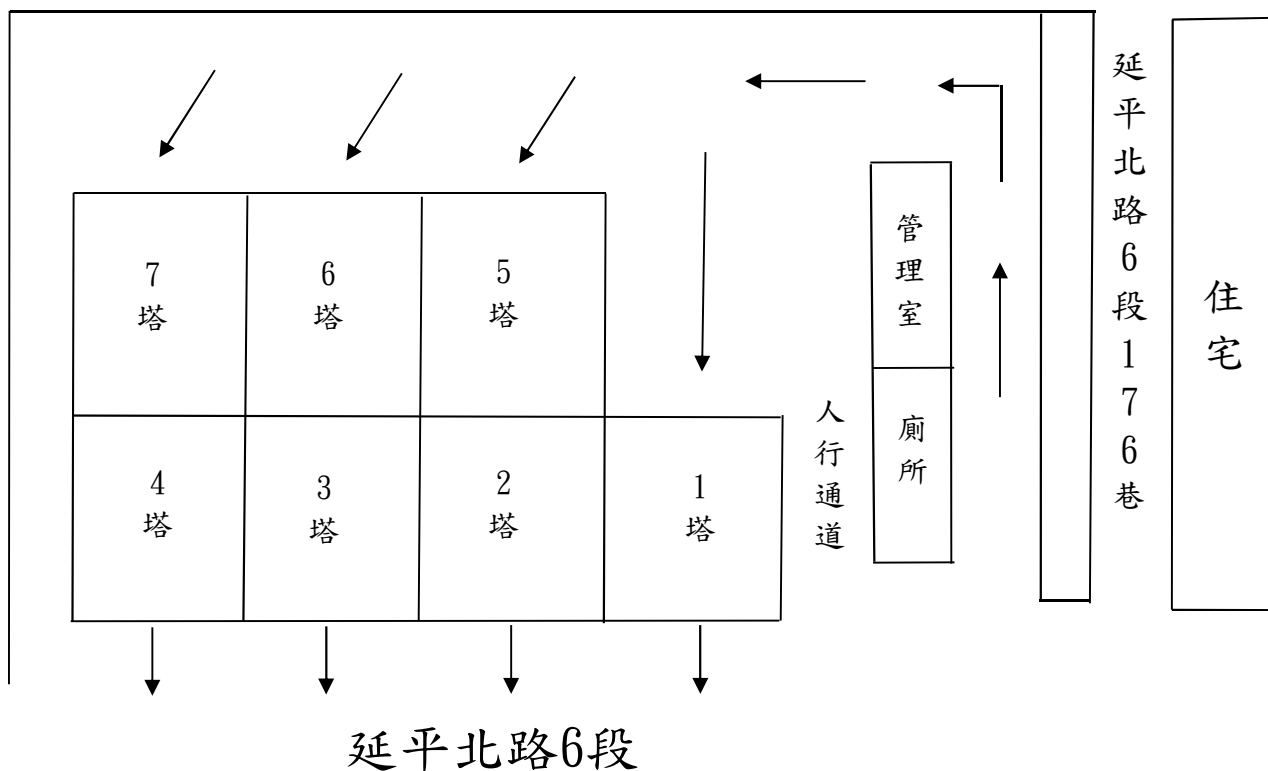

社園地體停車場各項設備示意圖

延平北路6段176巷5弄

共7塔

塔別	格位數
1塔	38
2塔	38
3塔	38
4塔	38
5塔	38
6塔	38
7塔	38
合計	266