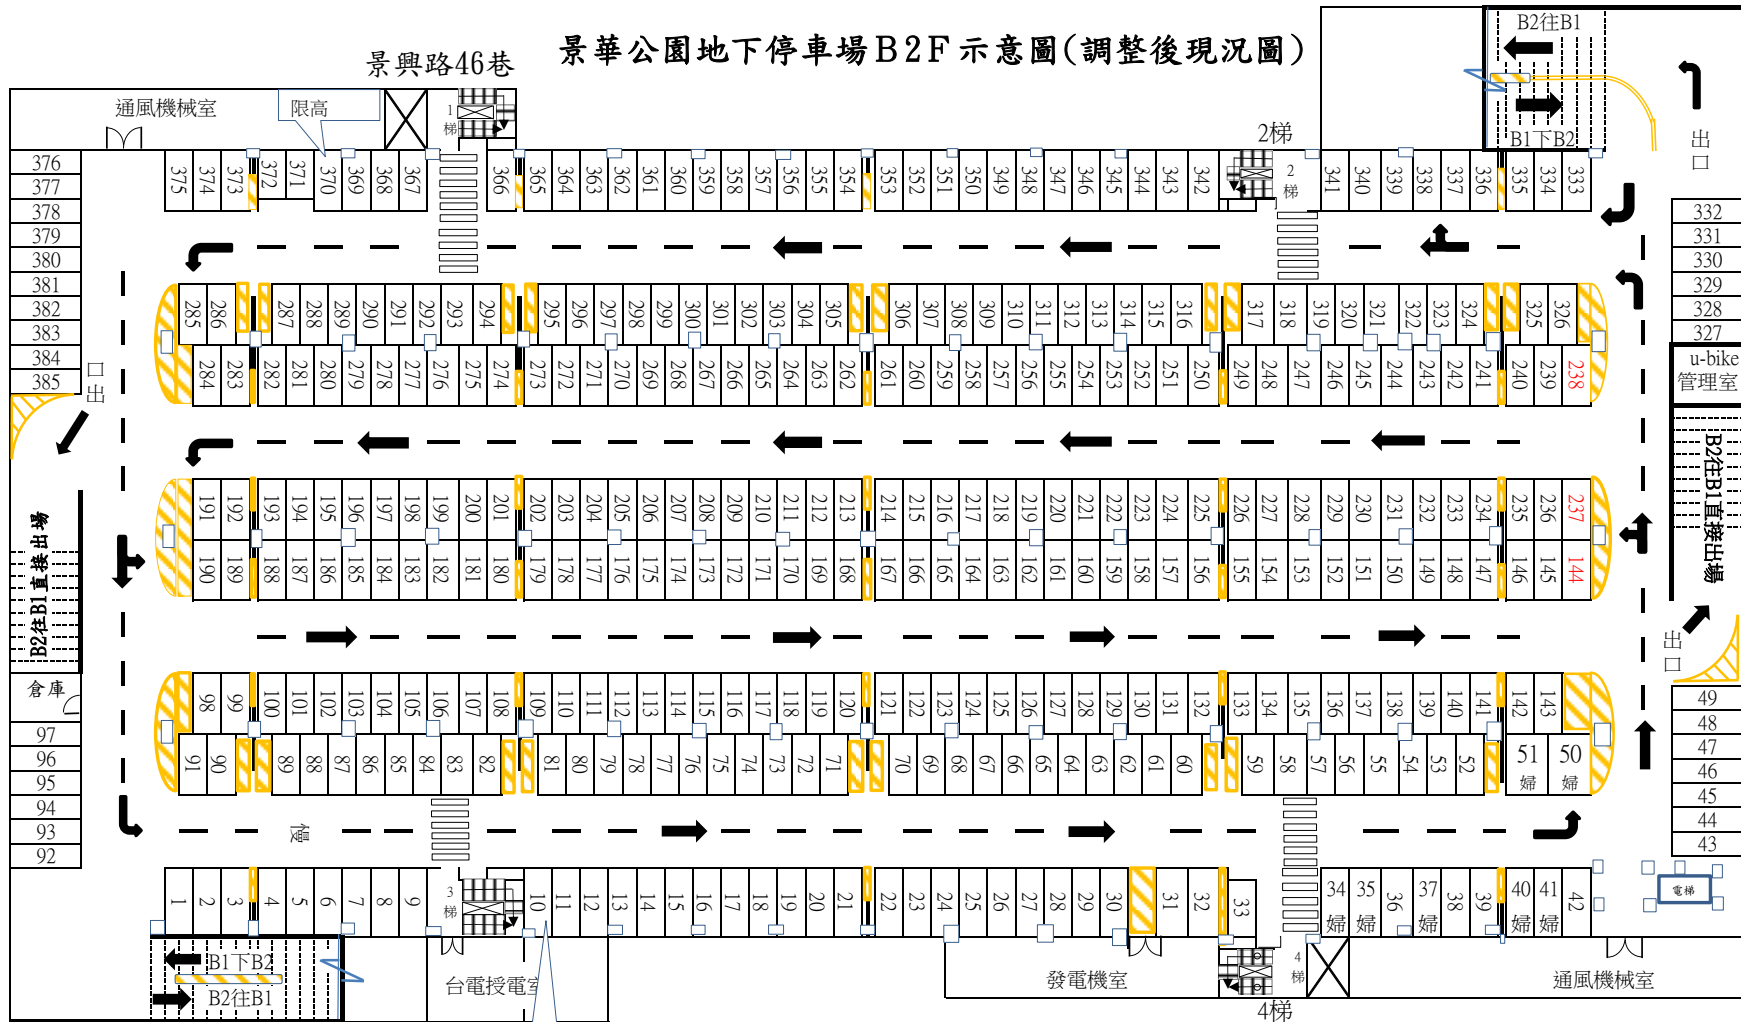

景興路46巷 景華公園地下停車場B2F示意圖(調整後現況圖)

景華街

B2F 格位數

小型車(一般格位)：378格

小型車(孕婦格位)：7格

小型車合計：385格

備註(2個月內)：

1、本樓層**全場**格位與框線、地面所有行車標示、標線、黃網線等需依現況重新補繪。

2、本樓層**格位編號**應依「B2F示意圖(調整後現況圖)」