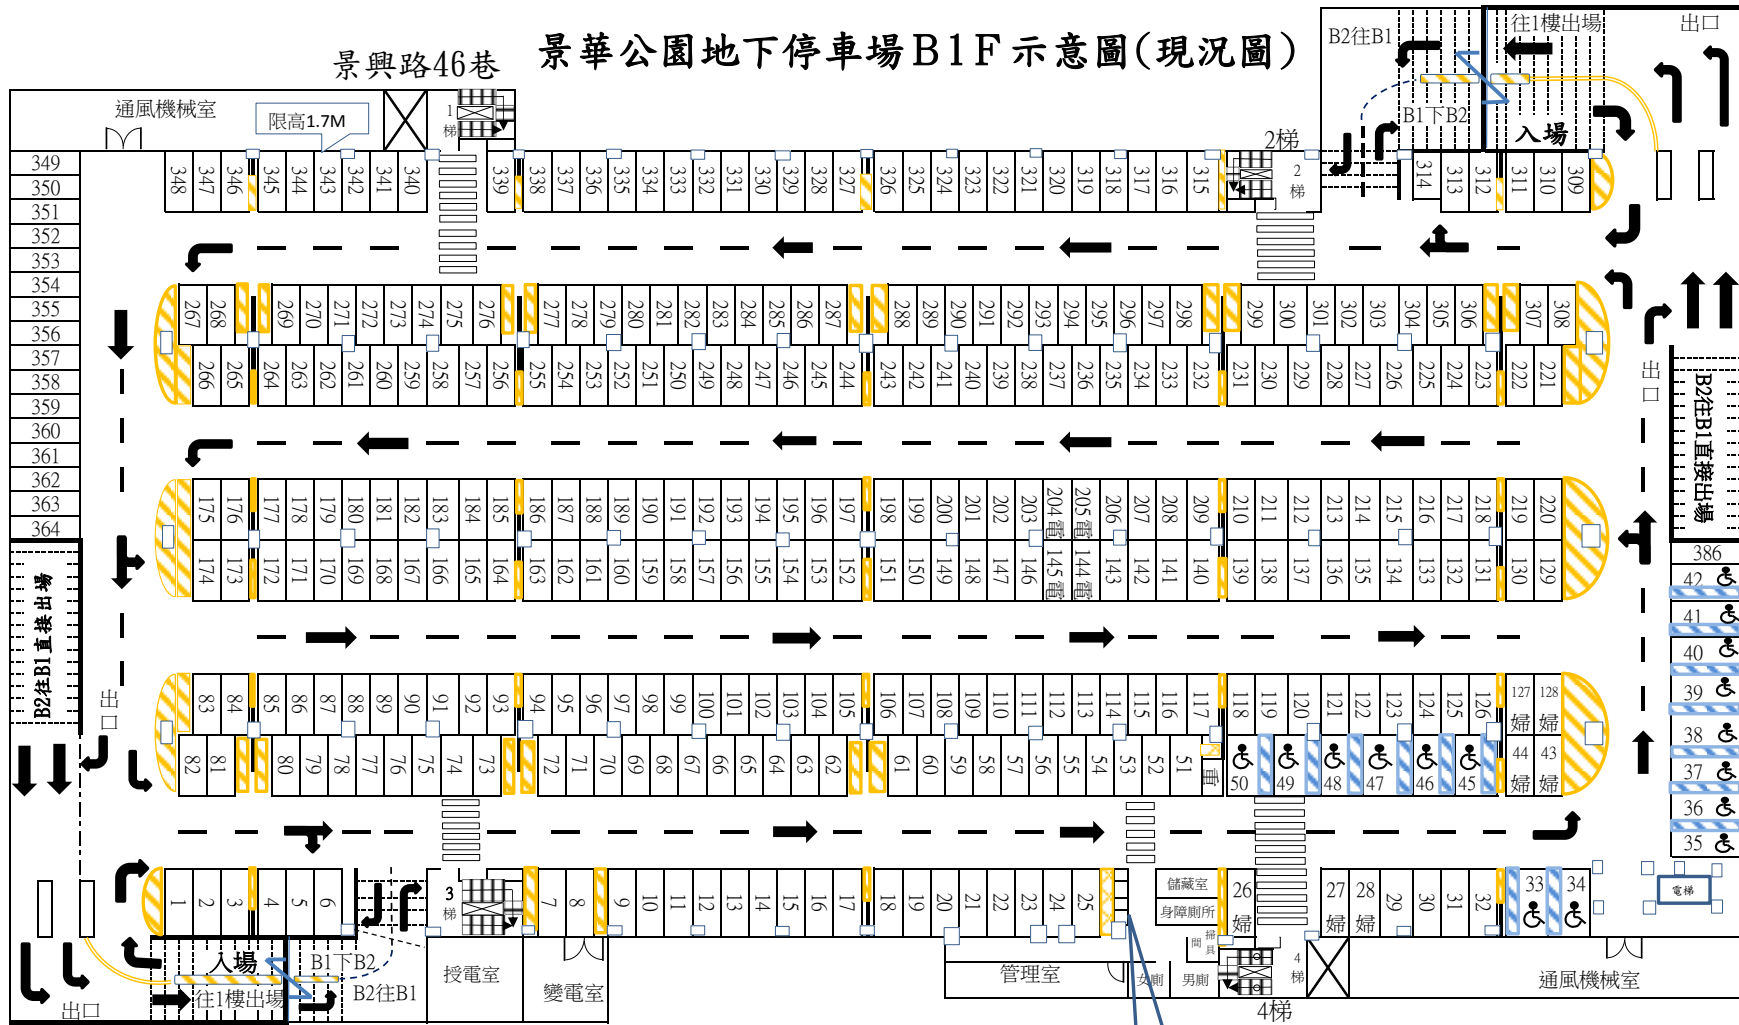

景興路46巷 景華公園地下停車場B1F示意圖(現況圖)

景華街

B1F 格位數

小型車(一般格位)：341格

小型車(身障格位)：16格

小型車(孕婦格位)：7格

重機專用：1格

小型車合計：365格