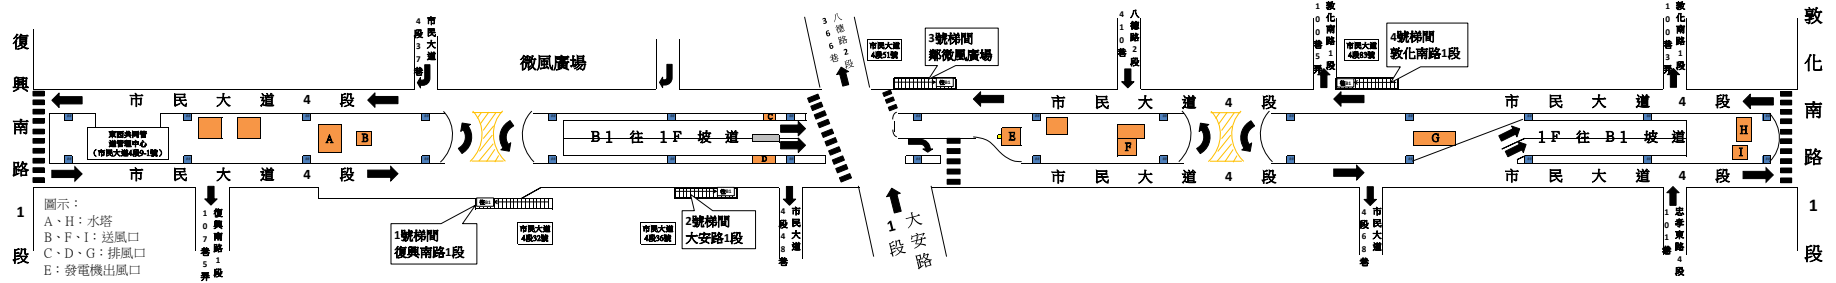

市民大道復敦段停車場-地面層示意圖

市民大道復敦段停車場-B 1 層示意圖(調整後)

復敦段

樓層	B1層	B2層	總計
小型車(一般格位)	125格	80格	205格
小型車(身障格位)	5格	-	5格
小型車(婦幼格位)	4格	-	4格
小型車小計	134格	80格	214格

市民大道復敦段停車場-B 2 層示意圖(調整後)

圖示：
 ◎、⊙、*：梯間下方倉庫