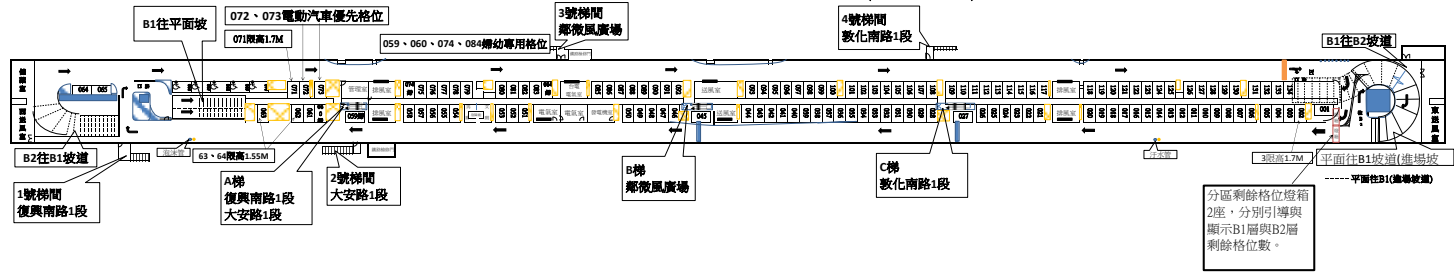

市民大道復敦段停車場-地面層示意圖

市民大道復敦段停車場-B 1 層示意圖(調整後)

復敦段

樓層	B1層	B2層	總計
小型車(一般格位)	125格	80格	205格
小型車(身障格位)	5格	-	5格
小型車(婦幼格位)	4格	-	4格
小型車小計	134格	80格	214格

市民大道復敦段停車場-B 2 層示意圖(調整後)

圖示：
 ◎、⊙、*：梯間下方倉庫