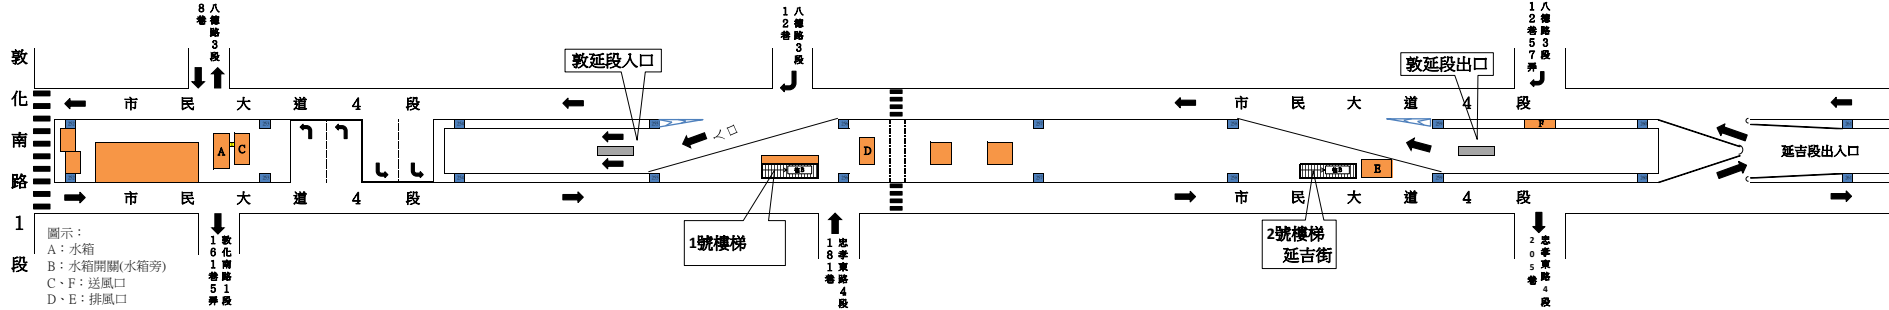

市民大道敦延段停車場-地面層示意圖

市民大道敦延段停車場- B 1 層示意圖(調整後)

市民大道敦延段停車場- B 2 層示意圖(調整後)

敦延段

樓層	B1層	B2層	總計
小型車(一般格位)	86格	120格	206格
小型車(身障格位)	5格	-	5格
小型車(婦幼格位)	6格	-	6格
小型車小計	97格	120格	217格