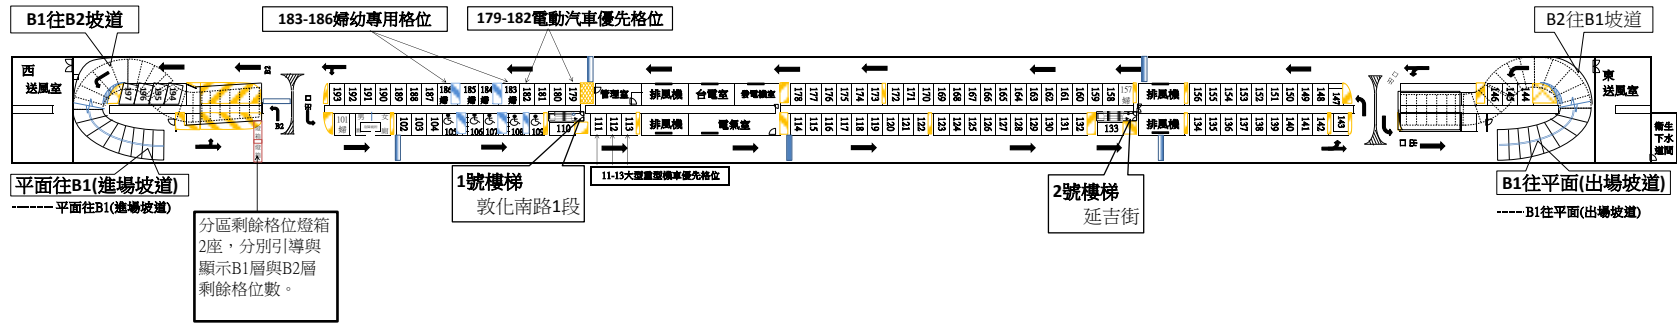

市民大道敦延段停車場-地面層示意圖

市民大道敦延段停車場- B 1 層示意圖(調整後)

市民大道敦延段停車場- B 2 層示意圖(調整後)

敦延段

樓層	B1層	B2層	總計
小型車(一般格位)	86格	120格	206格
小型車(身障格位)	5格	-	5格
小型車(婦幼格位)	6格	-	6格
小型車小計	97格	120格	217格