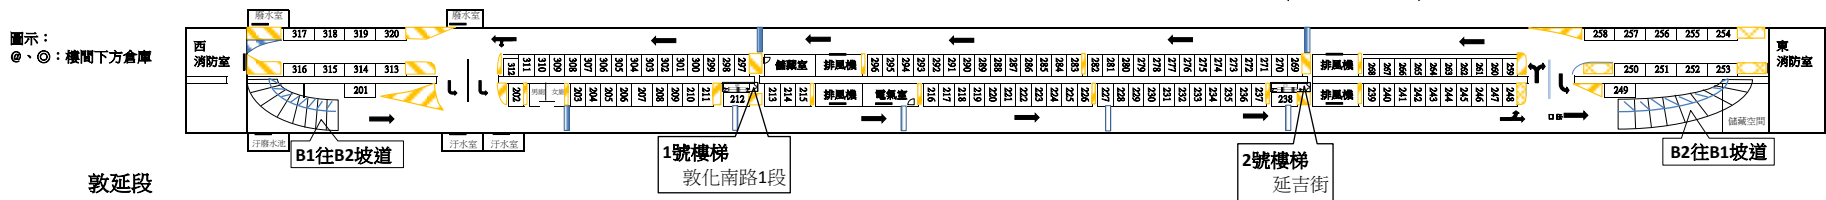

市民大道敦延段停車場-地面層示意圖

市民大道敦延段停車場- B 1 層示意圖(調整後)

市民大道敦延段停車場- B 2 層示意圖(調整後)

敦延段

樓層	B1層	B2層	總計
小型車(一般格位)	86格	120格	206格
小型車(身障格位)	5格	-	5格
小型車(婦幼格位)	6格	-	6格
小型車小計	97格	120格	217格