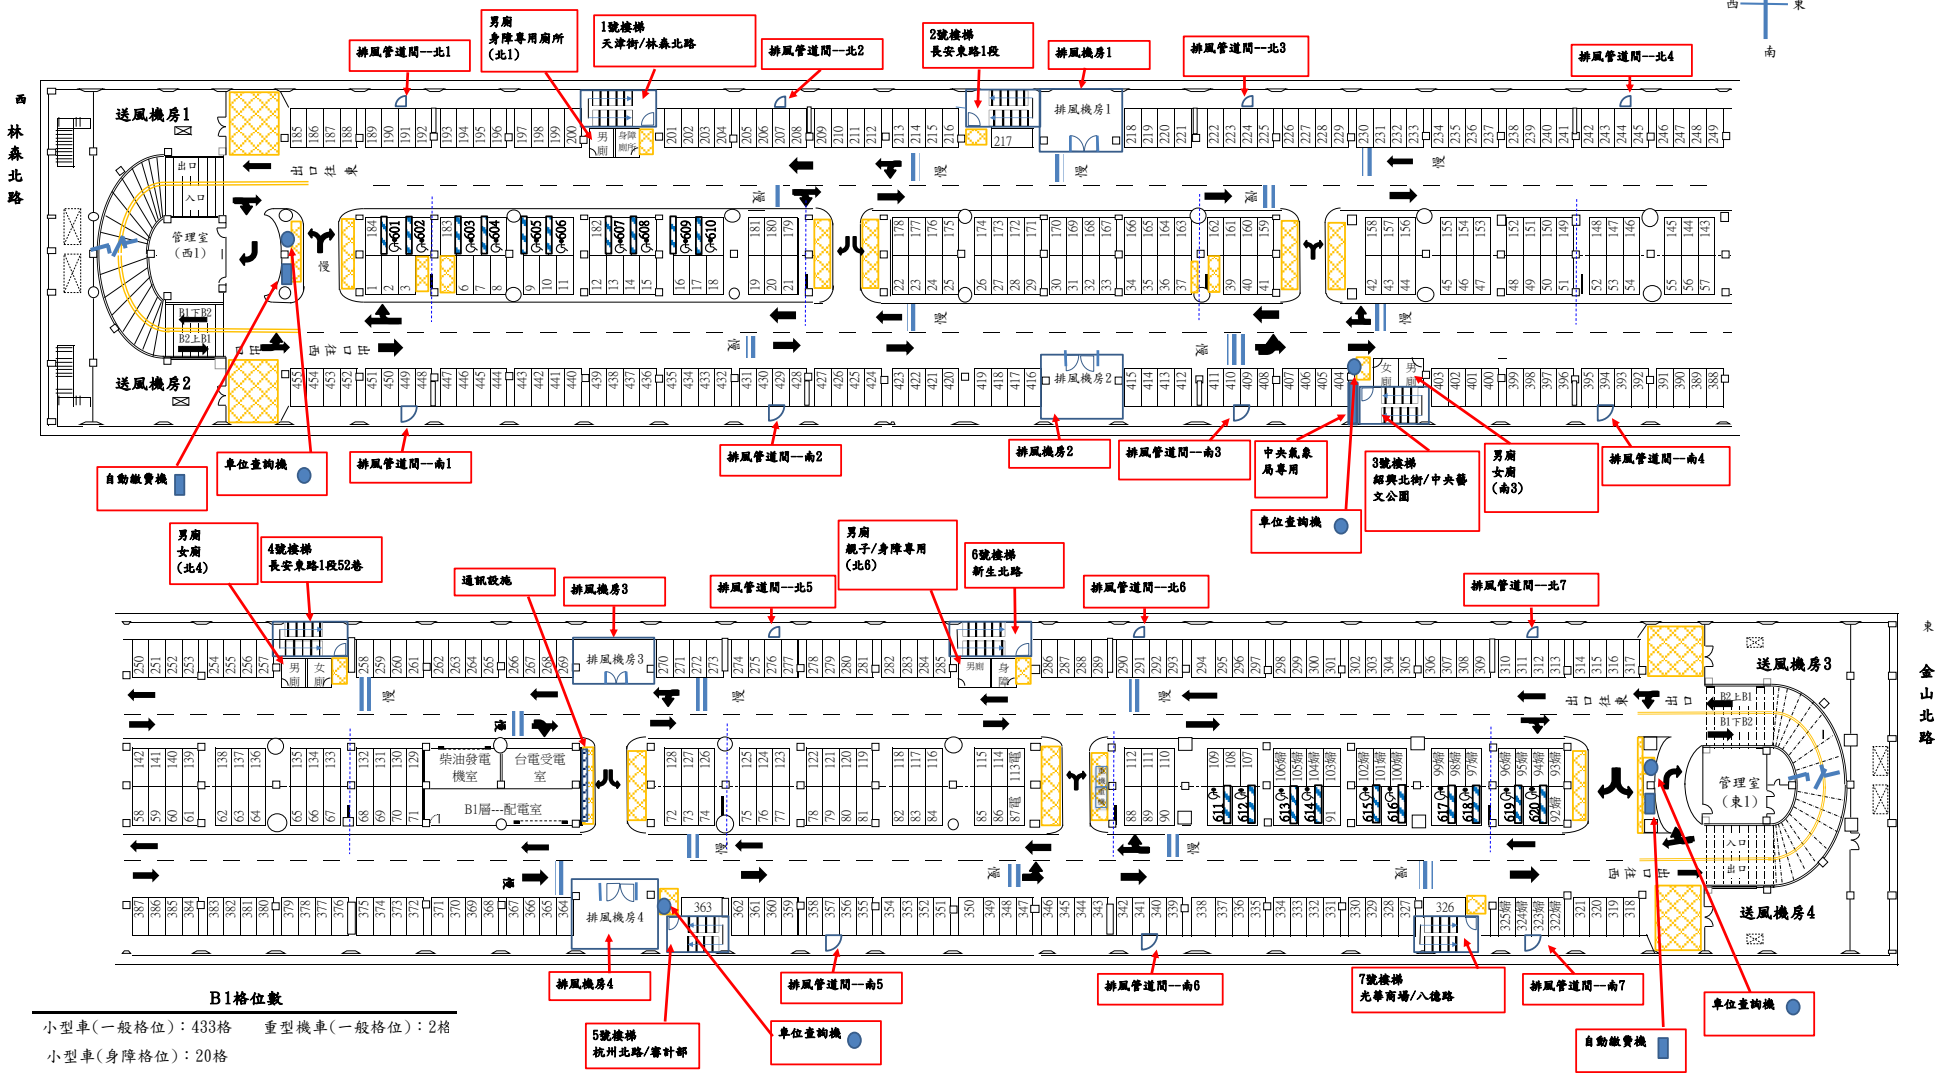

市民大道林金段停車場--地面層示意圖

各層/種類	B1層	B2層	合計
小型車(一般格位)	433	501	934
小型車(身障格位)	20	0	20
小型車(孕婦格位)	19	0	19
總計			973

市民大道林金段停車場B1示意圖(現況圖)

B1格位數

小型車(一般格位): 433格 重型機車(一般格位): 2格
 小型車(身障格位): 20格
 小型車(孕婦格位): 19格

小型車合計: 472格 重型機車合計: 2格

金山北路

市民大道林金段停車場B2示意圖(現況圖)

B2格位數

小型車(一般格位) : 501格

小型車合計 : 501格

東
金山北路