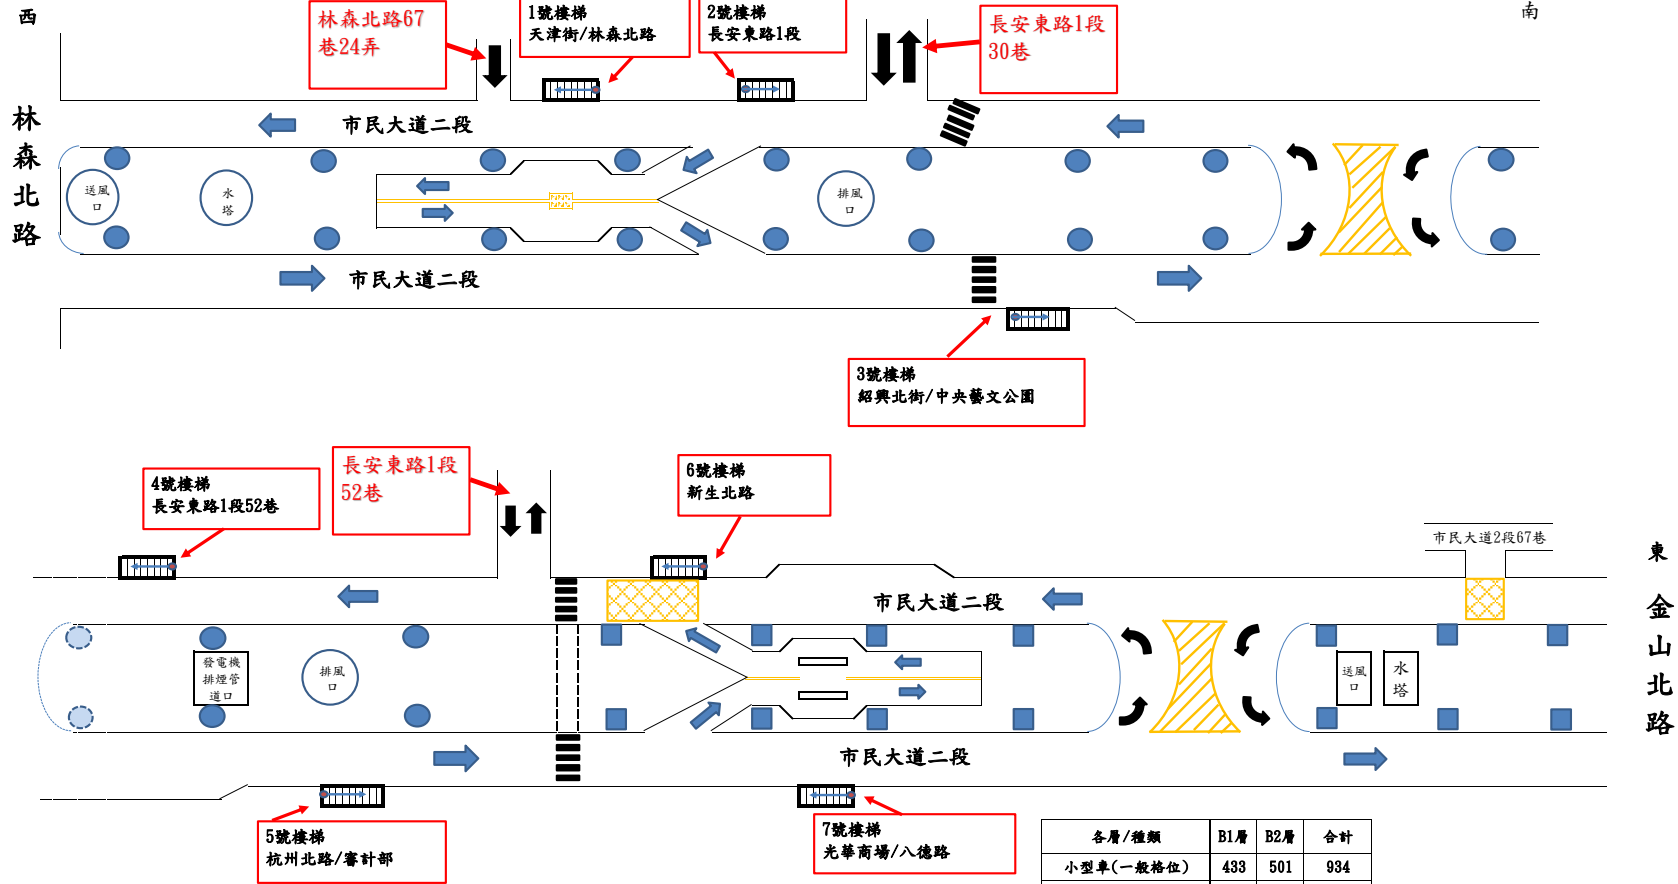

市民大道林金段停車場--地面層示意圖

各層/種類	B1層	B2層	合計
小型車(一般格位)	433	501	934
小型車(身障格位)	20	0	20
小型車(孕婦格位)	19	0	19
總計			973

市民大道林金段停車場B1示意圖(現況圖)

B1格位數

小型車(一般格位): 433格 重型機車(一般格位): 2格
 小型車(身障格位): 20格
 小型車(孕婦格位): 19格

小型車合計: 472格 重型機車合計: 2格

金山北路

市民大道林金段停車場B2示意圖(現況圖)

B2格位數

小型車(一般格位) : 501格

小型車合計 : 501格

東
金山北路