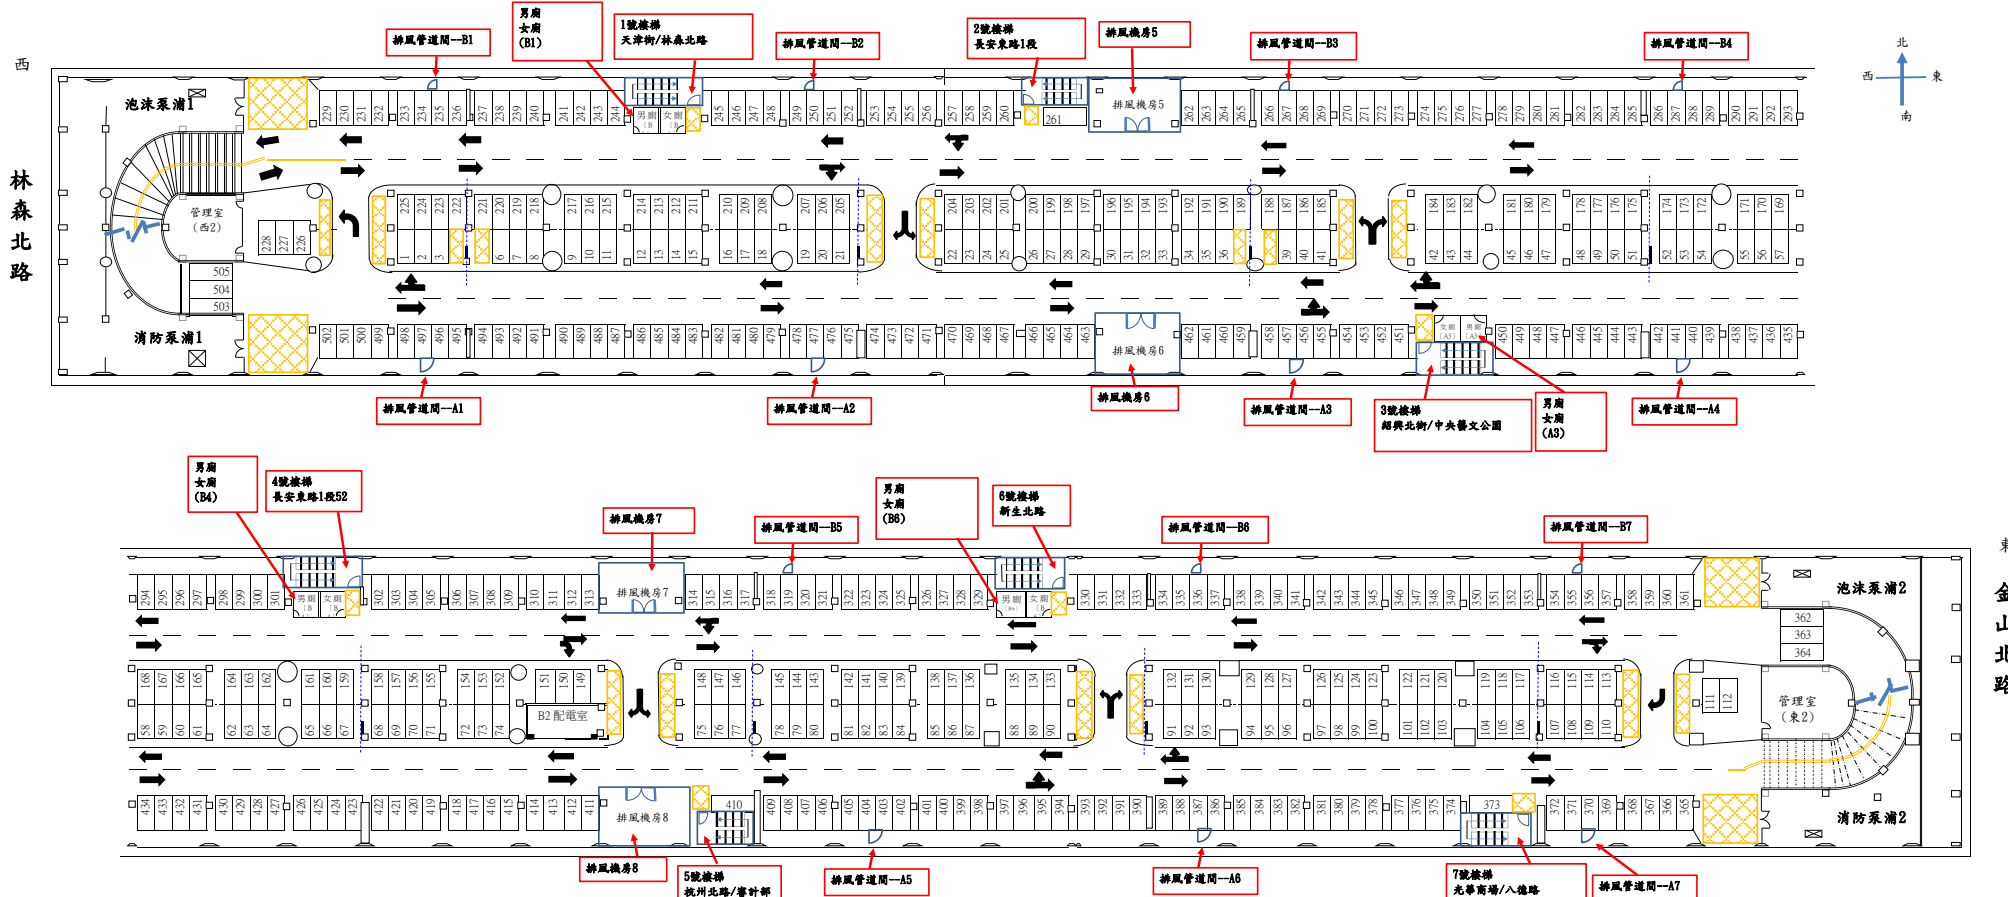

市民大道林金段停車場--地面層示意圖

各層/種類	B1層	B2層	合計
小型車(一般格位)	433	501	934
小型車(身障格位)	20	0	20
小型車(孕婦格位)	19	0	19
總計			973

市民大道林金段停車場B1示意圖(現況圖)

B1格位數

小型車(一般格位): 433格 重型機車(一般格位): 2格
 小型車(身障格位): 20格
 小型車(孕婦格位): 19格

小型車合計: 472格 重型機車合計: 2格

金山北路

市民大道林金段停車場B2示意圖(現況圖)

B2格位數

小型車(一般格位) : 501格

小型車合計 : 501格

東
金山北路