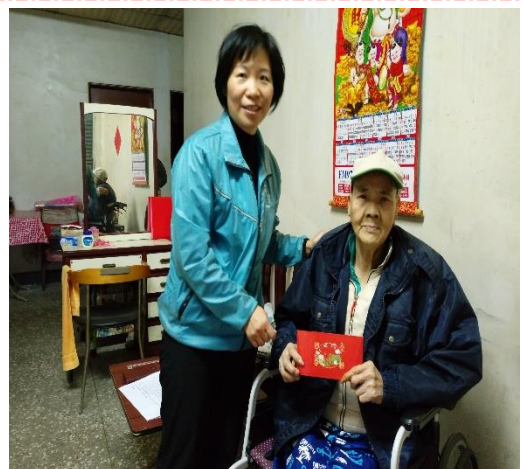

❁ 照片說明：樂康里蘇爺爺