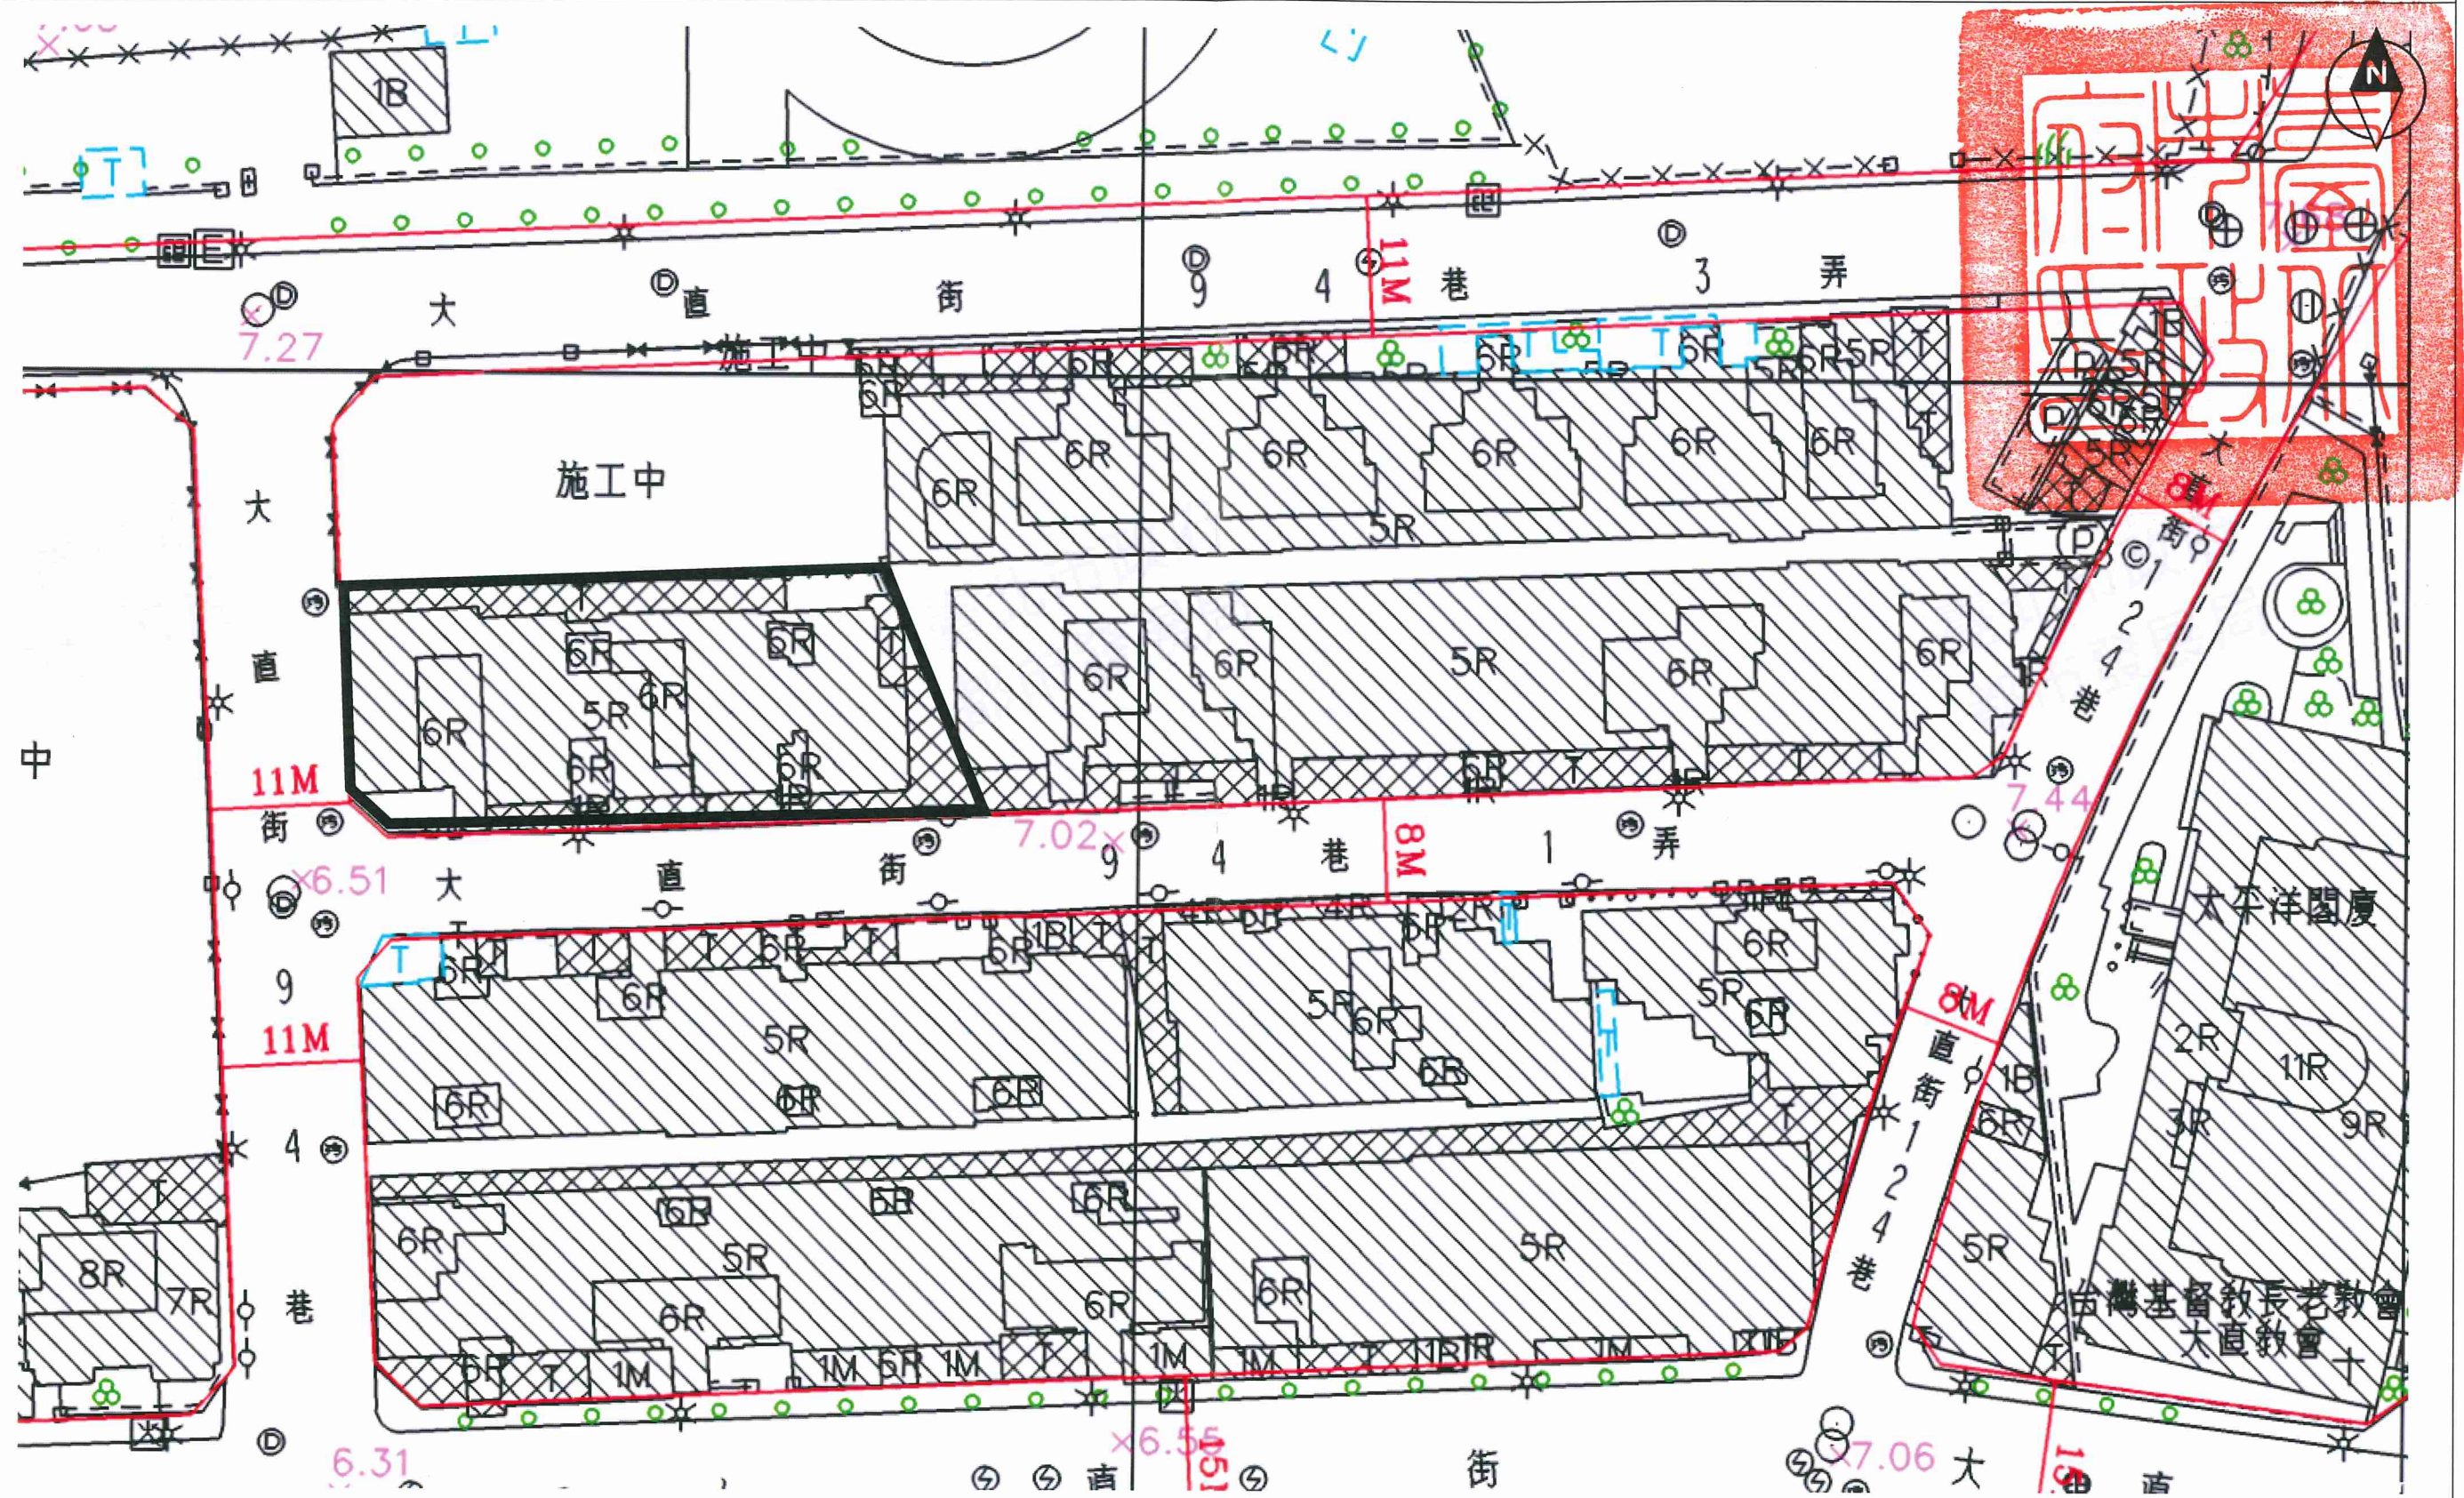

# 劃定臺北市中山區北安段一小段 161 地號等 3 筆土地為更新地區圖

臺北市都市更新案

圖例：[Red Outline] 逕行劃定更新地區 比例尺：1/500