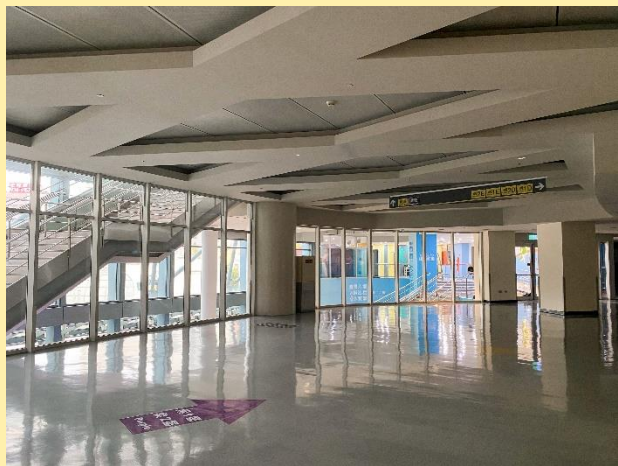

臺北小巨蛋、迴廊空間、店鋪及廣告簡介

小巨蛋中心

A decorative graphic consisting of several overlapping, wavy, horizontal bands in shades of teal and green, extending from the left side of the page towards the right.

■ 場地簡介

台灣萬人指標場館

可依活動需求搭配租用組合

■ 空間總覽

2F 東北迴廊/西北迴廊
紅區迴廊/館內店鋪

3F 館內店鋪

2F 迴廊

- 展覽
- 互動體驗
- 小型演唱會
- 粉絲見面會
- 記者會
- 講座/論壇

多型態空間
滿足各類活動需求

2F 迴廊

全區
租用

全區300坪空間，適合舉辦600-2000人之展覽、互動體驗、小型市集等活動，可依需求彈性運用

黃區東北迴廊(11坪)

黃區西北迴廊(7坪)

紅區迴廊

場地面積:29坪
可舉辦130-200人演唱會、粉絲見面會、記者會、講座、論壇等活動

2F / 3F 店鋪

需要更多空間?
館內周邊店鋪
放大更多活動創意