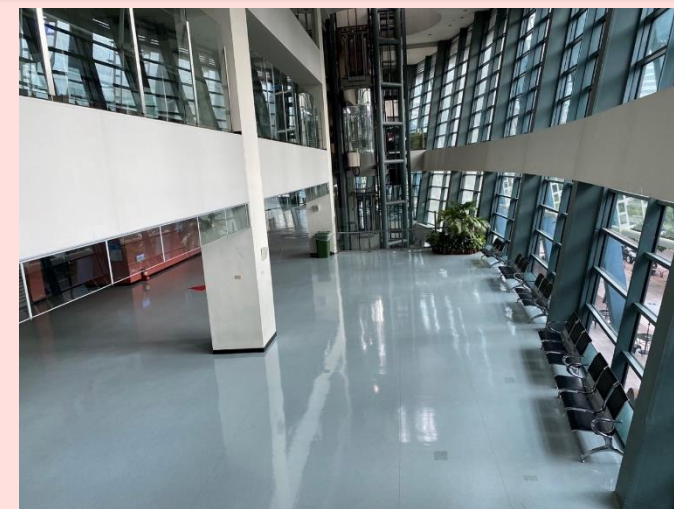

臺北小巨蛋、迴廊空間、店鋪及廣告簡介

小巨蛋中心

A decorative graphic consisting of several overlapping, wavy, horizontal bands in shades of teal and green, extending from the left side of the page towards the right.

■ 場地簡介

台灣萬人指標場館

可依活動需求搭配租用組合

■ 空間總覽

2F 東北迴廊/西北迴廊
紅區迴廊/館內店鋪

3F 館內店鋪

2F 迴廊

- 展覽
- 互動體驗
- 小型演唱會
- 粉絲見面會
- 記者會
- 講座/論壇

多型態空間
滿足各類活動需求

2F 迴廊

全區
租用

全區300坪空間，適合舉辦600-2000人之展覽、互動體驗、小型市集等活動，可依需求彈性運用

黃區東北迴廊(11坪)

黃區西北迴廊(7坪)

紅區迴廊

場地面積:29坪
可舉辦130-200人演唱會、粉絲見面會、記者會、講座、論壇等活動

2F / 3F 店鋪

需要更多空間?
館內周邊店鋪
放大更多活動創意