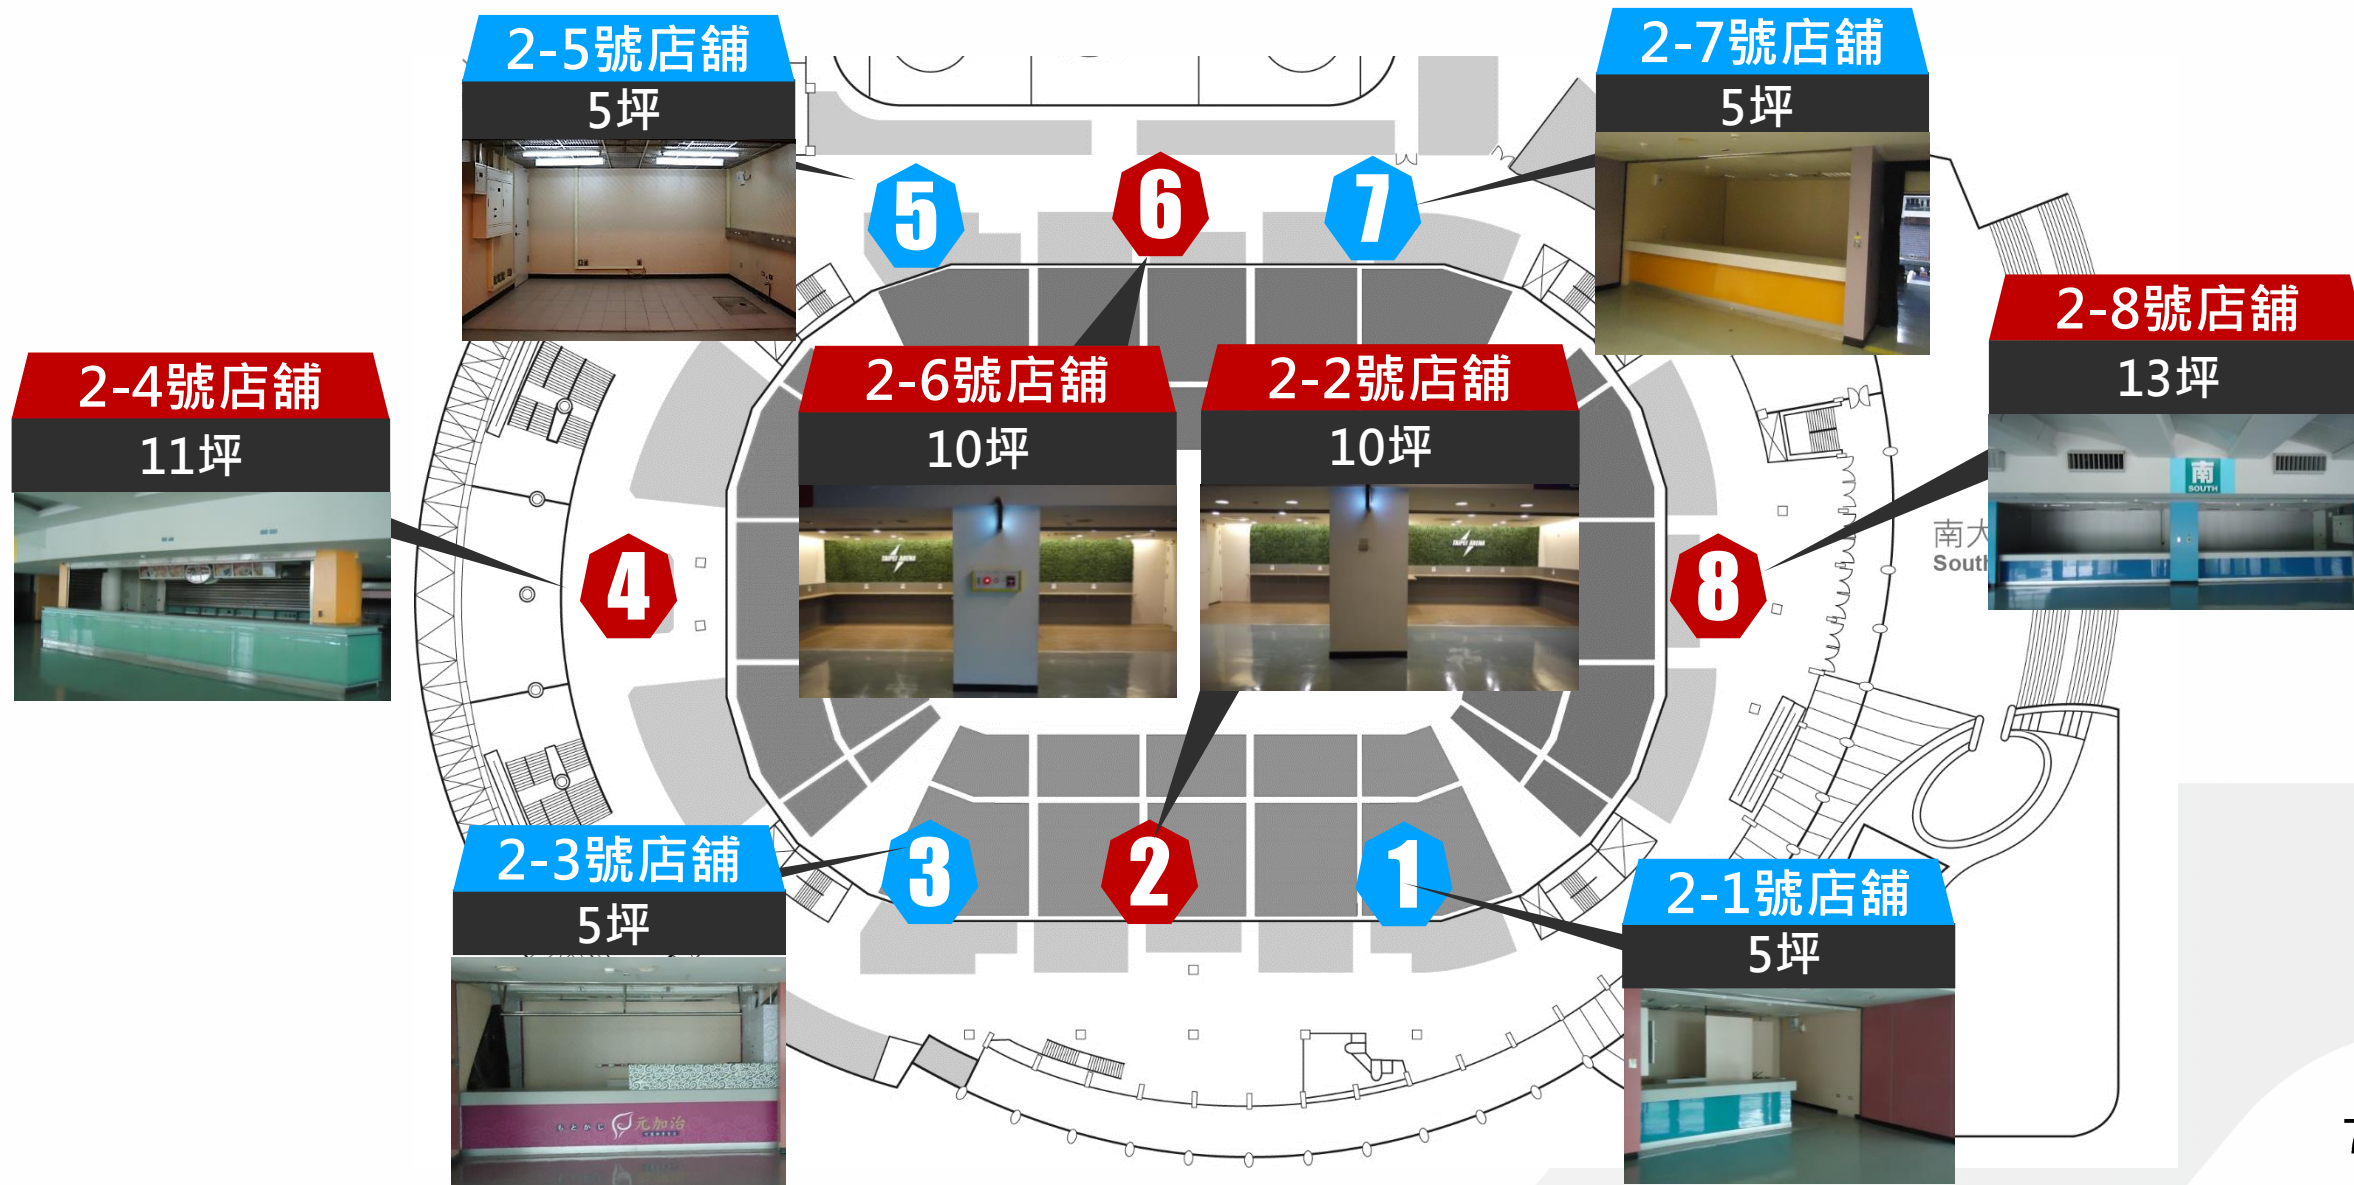

臺北小巨蛋、迴廊空間、店鋪及廣告簡介

小巨蛋中心

A decorative graphic consisting of several overlapping, wavy, horizontal bands in shades of teal and green, extending from the left side of the page towards the right.

■ 場地簡介

台灣萬人指標場館

可依活動需求搭配租用組合

■ 空間總覽

2F 東北迴廊/西北迴廊
紅區迴廊/館內店鋪

3F 館內店鋪

2F 迴廊

- 展覽
- 互動體驗
- 小型演唱會
- 粉絲見面會
- 記者會
- 講座/論壇

多型態空間
滿足各類活動需求

2F 迴廊

全區
租用

全區300坪空間，適合舉辦600-2000人之展覽、互動體驗、小型市集等活動，可依需求彈性運用

黃區東北迴廊(11坪)

黃區西北迴廊(7坪)

紅區迴廊

場地面積:29坪
可舉辦130-200人演唱會、粉絲見面會、記者會、講座、論壇等活動

2F / 3F 店鋪

需要更多空間?
館內周邊店鋪
放大更多活動創意

- 商品展售
- 行銷活動
- 互動體驗
- 服務推廣

2F 店鋪平面圖

3 F 店鋪平面圖

廣告總覽

- 壁面廣告
- 刀柱廣告
- 玻璃牆廣告
- 方柱廣告
- 垂掛布幔
- 其他廣告

廣告案例

洽詢電話: 小巨蛋中心
電話: 02-25783536分機202-211