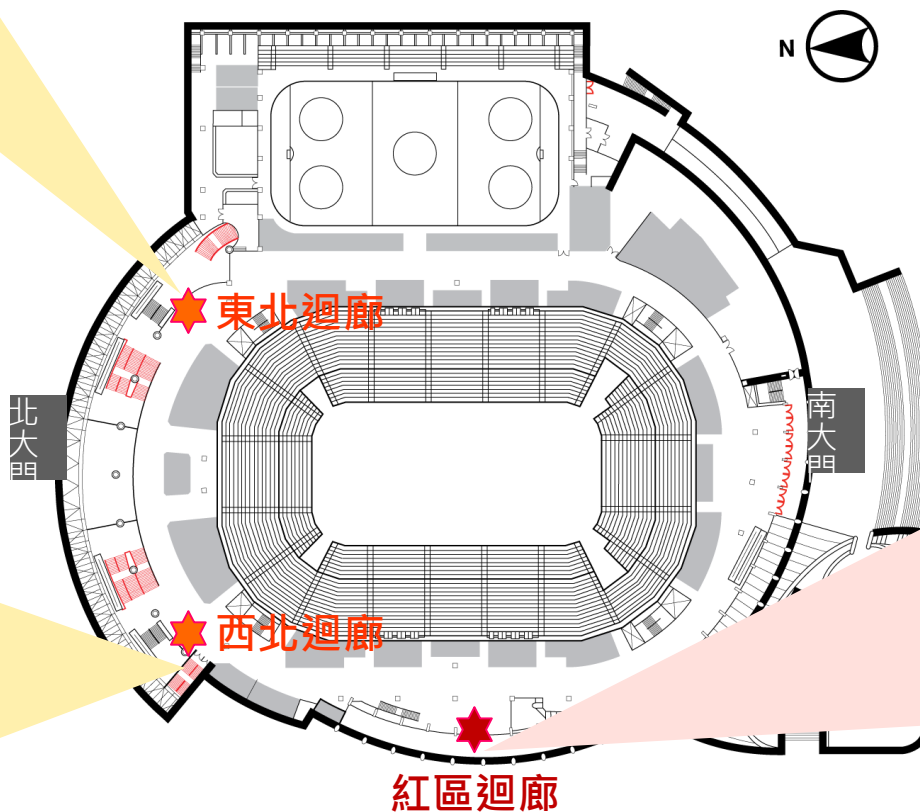

臺北小巨蛋、迴廊空間、店鋪及廣告簡介

小巨蛋中心

A decorative graphic consisting of several overlapping, wavy, horizontal bands in shades of teal and green, extending from the left side of the page towards the right.

■ 場地簡介

台灣萬人指標場館

可依活動需求搭配租用組合

■ 空間總覽

2F 東北迴廊/西北迴廊
紅區迴廊/館內店鋪

3F 館內店鋪

2F 迴廊

- 展覽
- 互動體驗
- 小型演唱會
- 粉絲見面會
- 記者會
- 講座/論壇

多型態空間
滿足各類活動需求

2F 迴廊

全區
租用

全區300坪空間，適合舉辦600-2000人之展覽、互動體驗、小型市集等活動，可依需求彈性運用

黃區東北迴廊(11坪)

黃區西北迴廊(7坪)

紅區迴廊

場地面積:29坪
可舉辦130-200人演唱會、粉絲見面會、記者會、講座、論壇等活動

2F / 3F 店鋪

需要更多空間?
館內周邊店鋪
放大更多活動創意

- 商品展售
- 行銷活動
- 互動體驗
- 服務推廣

2F 店鋪平面圖

3 F 店鋪平面圖

廣告總覽

- 壁面廣告
- 刀柱廣告
- 玻璃牆廣告
- 方柱廣告
- 垂掛布幔
- 其他廣告

廣告案例

洽詢電話: 小巨蛋中心
電話: 02-25783536分機202-211