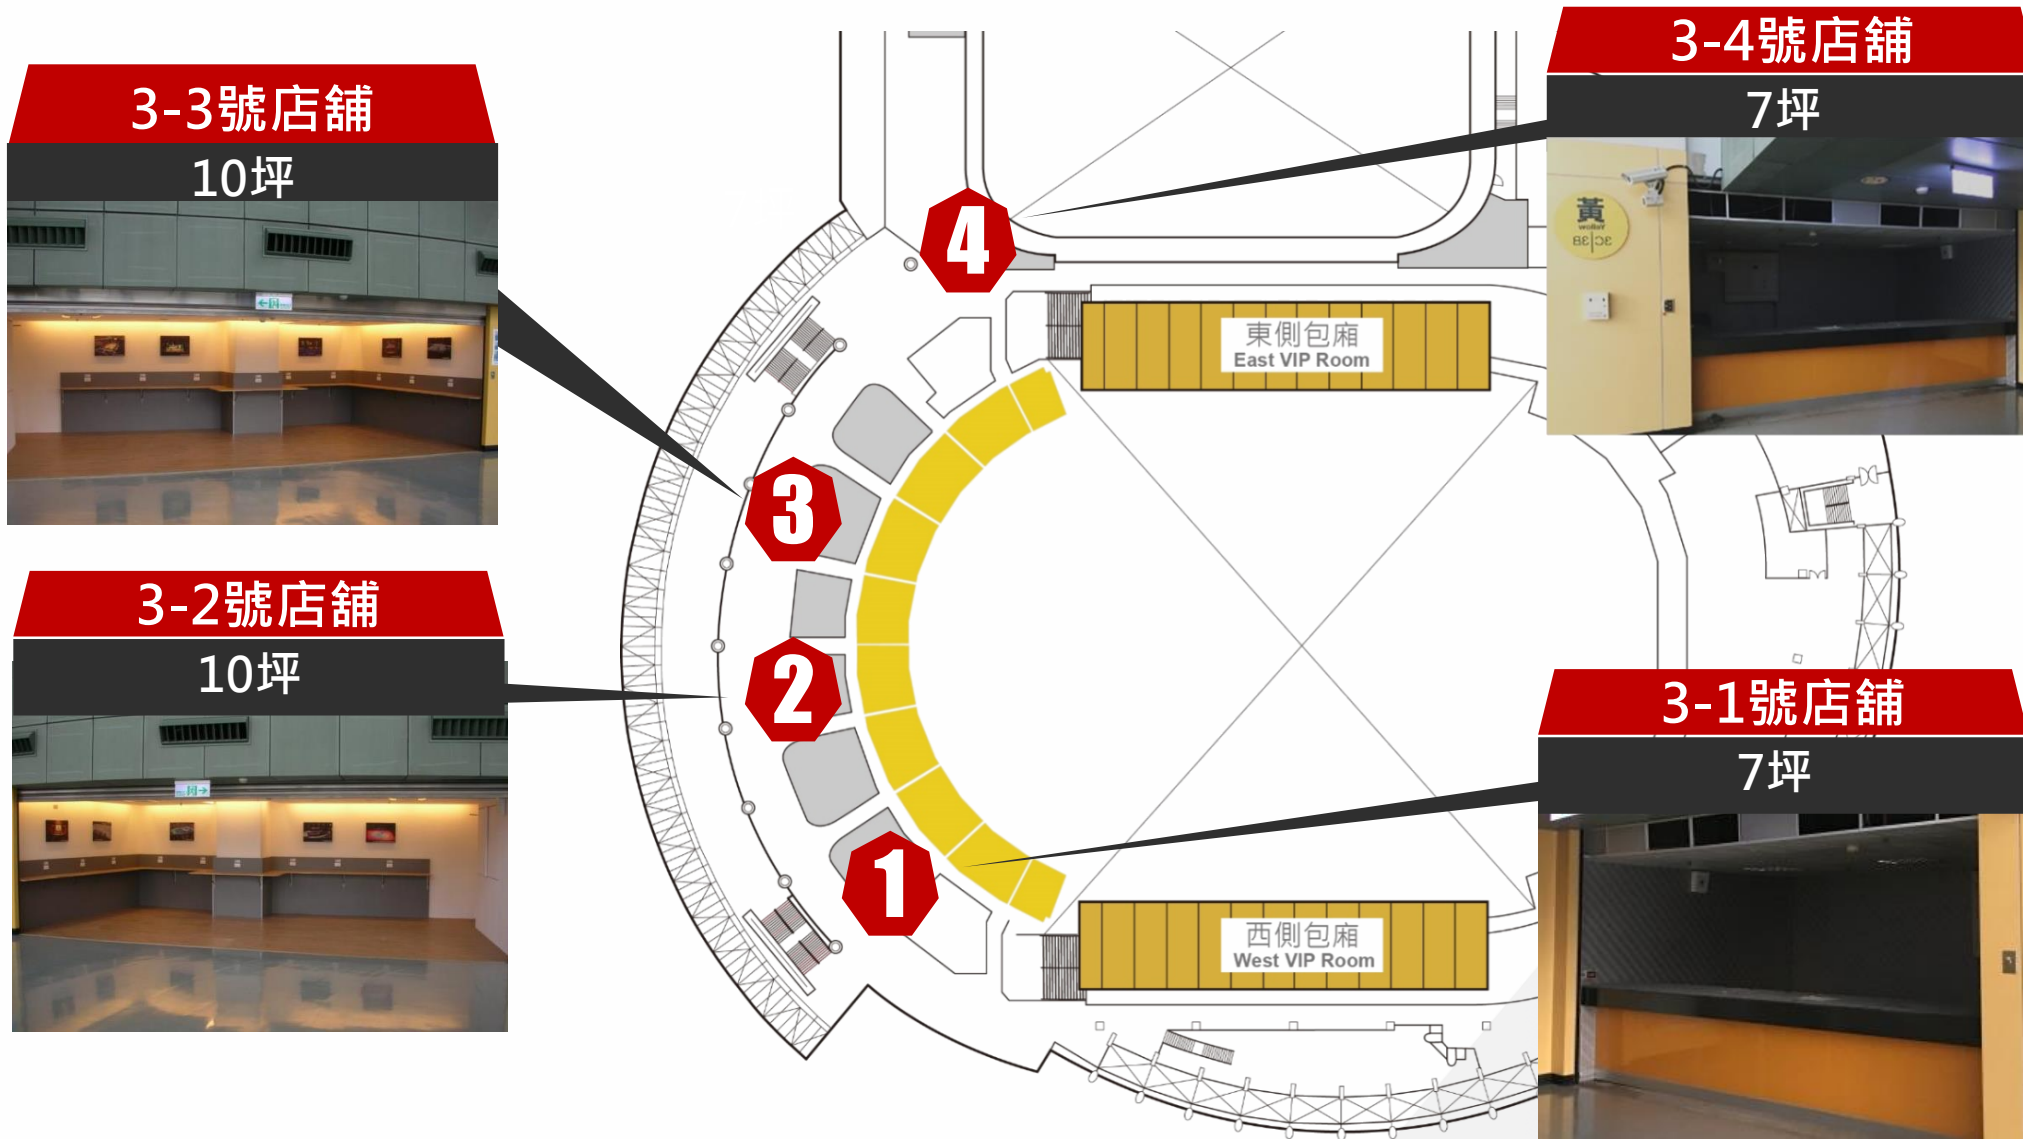

臺北小巨蛋、迴廊空間、店鋪及廣告簡介

小巨蛋中心

A decorative graphic consisting of several overlapping, wavy, horizontal bands in shades of teal and green, extending from the left side of the page towards the right.

■ 場地簡介

台灣萬人指標場館

可依活動需求搭配租用組合

■ 空間總覽

2F 東北迴廊/西北迴廊
紅區迴廊/館內店鋪

3F 館內店鋪

2F 迴廊

- 展覽
- 互動體驗
- 小型演唱會
- 粉絲見面會
- 記者會
- 講座/論壇

多型態空間
滿足各類活動需求

2F 迴廊

全區
租用

全區300坪空間，適合舉辦600-2000人之展覽、互動體驗、小型市集等活動，可依需求彈性運用

黃區東北迴廊(11坪)

黃區西北迴廊(7坪)

紅區迴廊

場地面積:29坪
可舉辦130-200人演唱會、粉絲見面會、記者會、講座、論壇等活動

2F / 3F 店鋪

需要更多空間?
館內周邊店鋪
放大更多活動創意

- 商品展售
- 行銷活動
- 互動體驗
- 服務推廣

2F 店鋪平面圖

3 F 店鋪平面圖

廣告總覽

- 壁面廣告
- 刀柱廣告
- 玻璃牆廣告
- 方柱廣告
- 垂掛布幔
- 其他廣告

廣告案例

洽詢電話: 小巨蛋中心
電話: 02-25783536分機202-211