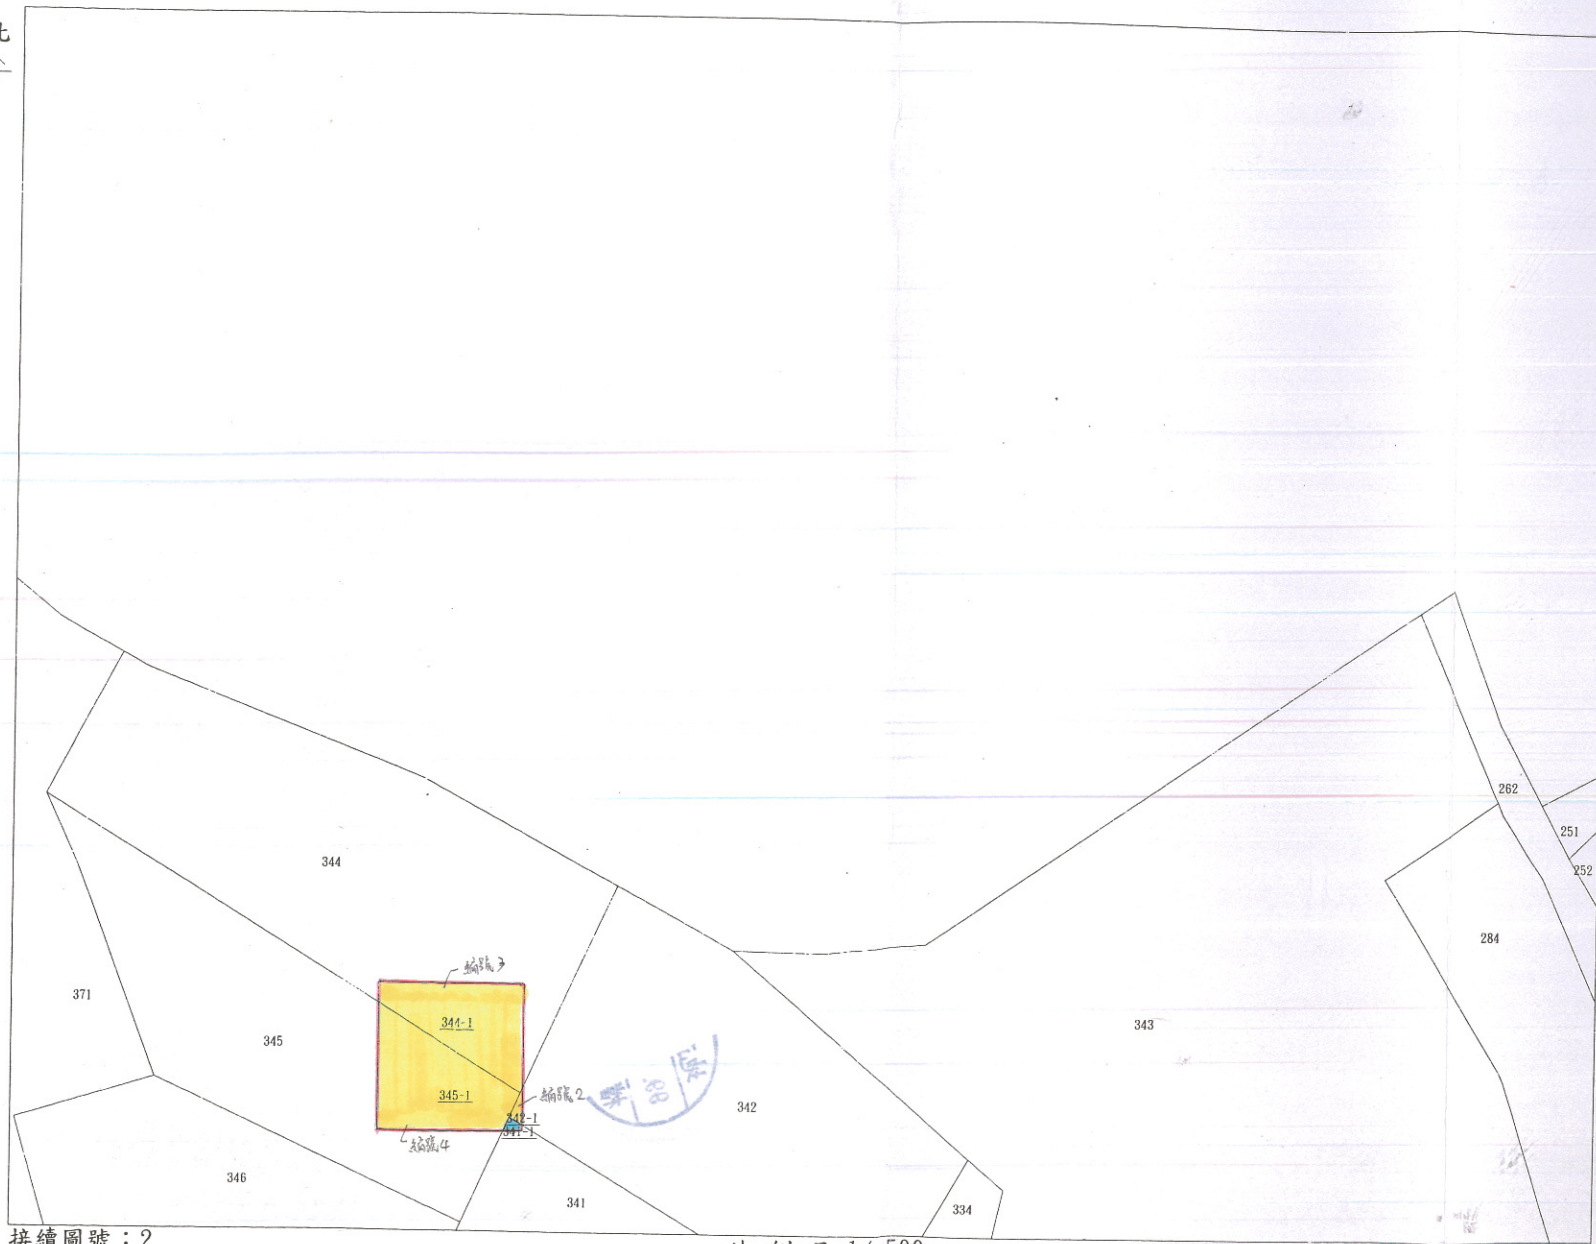

汐止~蘆洲 161 仟伏輸電線路第 27 號鐵塔

北
↑

- 擬徵收土地範圍
- 工程用地範圍
- 臺北市有土地另案辦理租用

接續圖號：1

比例尺 1/500

汐止~蘆洲 161 仟伏輸電線路第 28 號鐵塔

北
↑

- 擬徵收土地範圍
- 工程用地範圍
- 本公司自有土地

接續圖號：2

比例尺 1/500