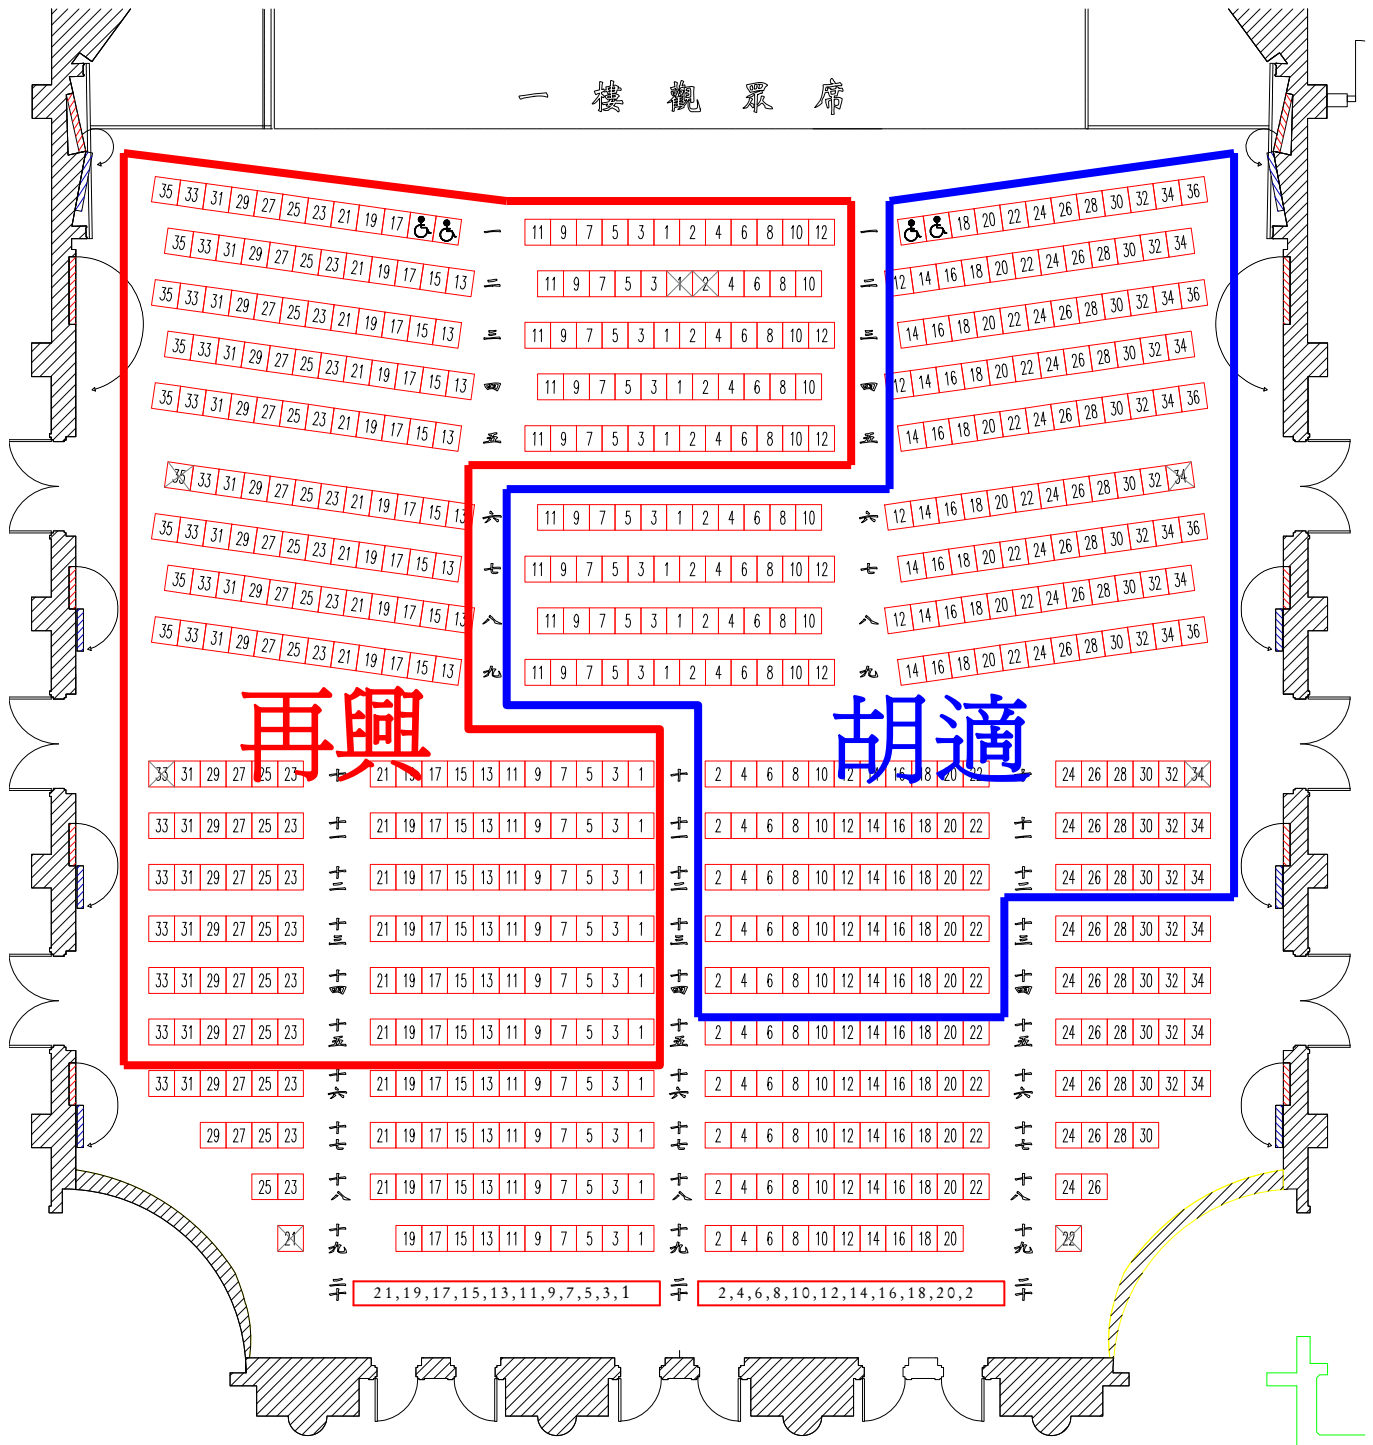

一樓觀眾席圖樣

2012/10/29(一) 演出 10:40 再興 266 胡適 224

二樓觀眾席圖樣

2012/10/29(一) 演出 10:40 立農 170