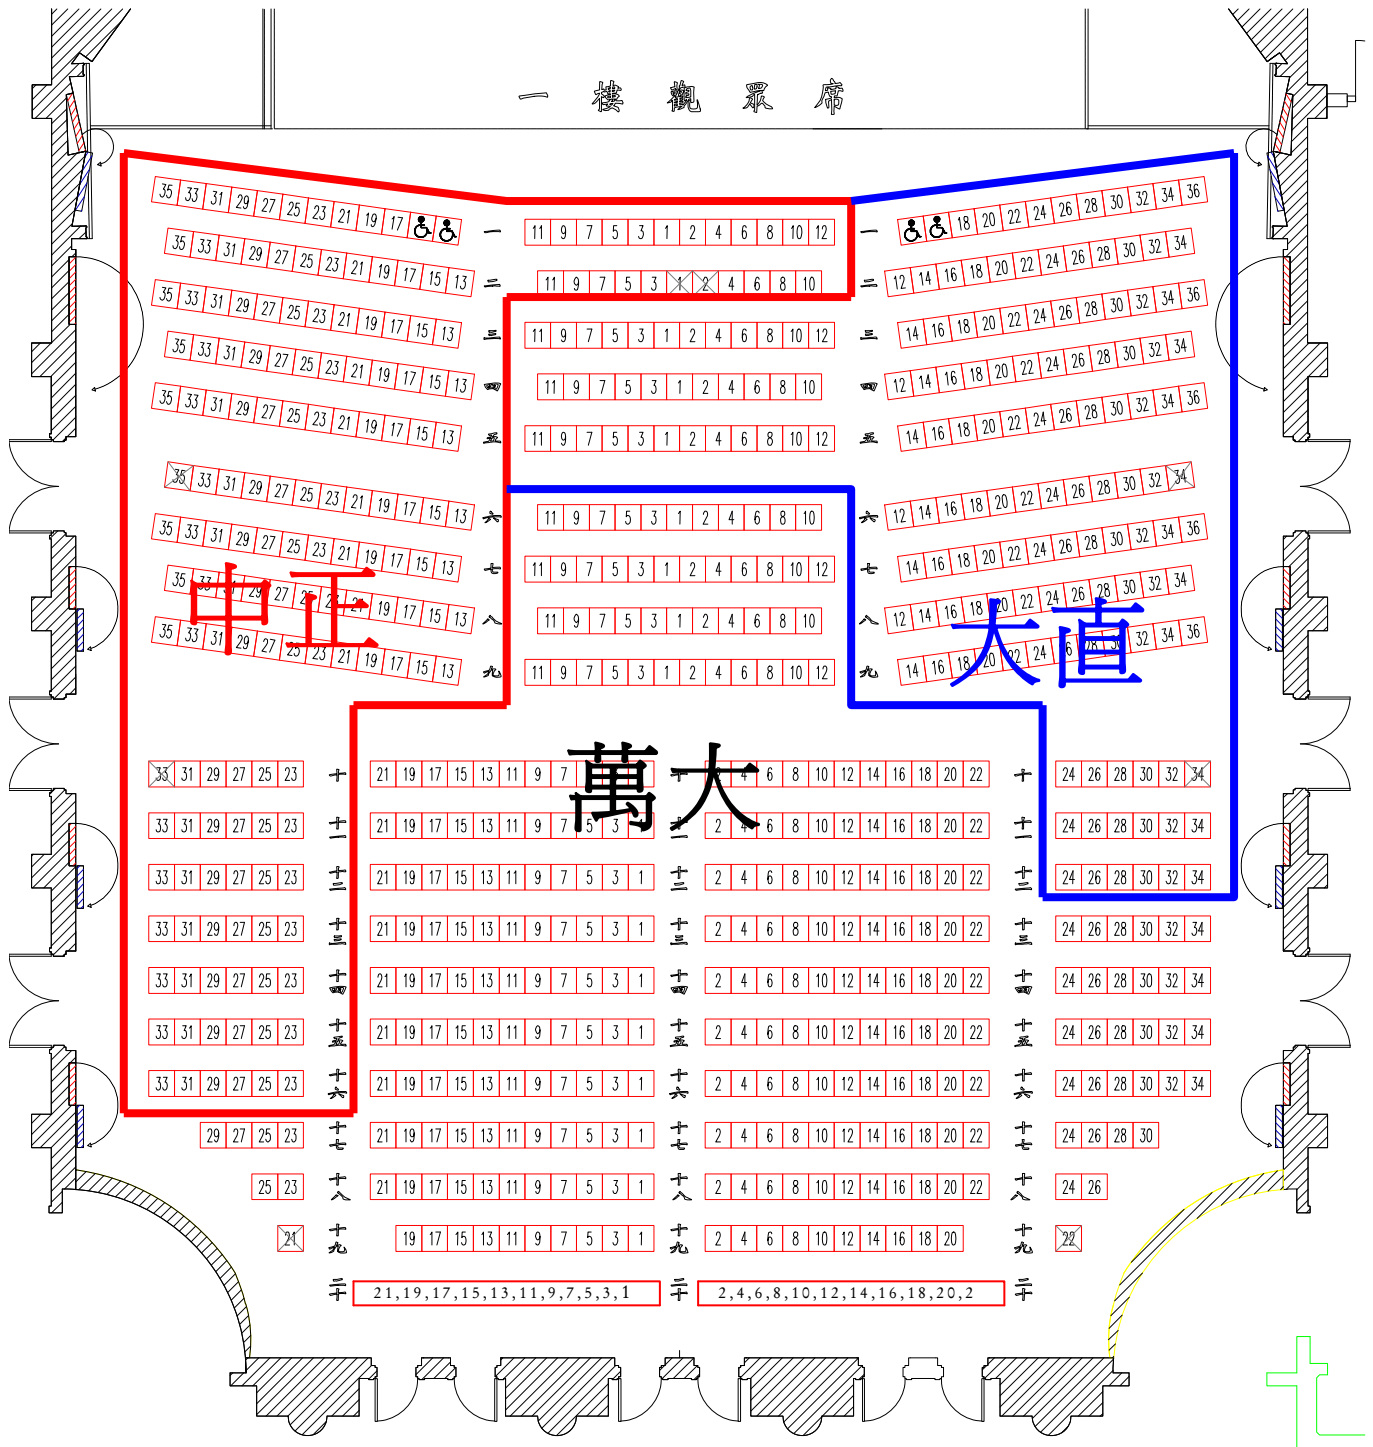

一樓觀眾席圖樣

2012/11/01(四) 演出 10:40 中正 181 大直 159 萬大 255 (一樓其餘座位)

二樓觀眾席圖樣