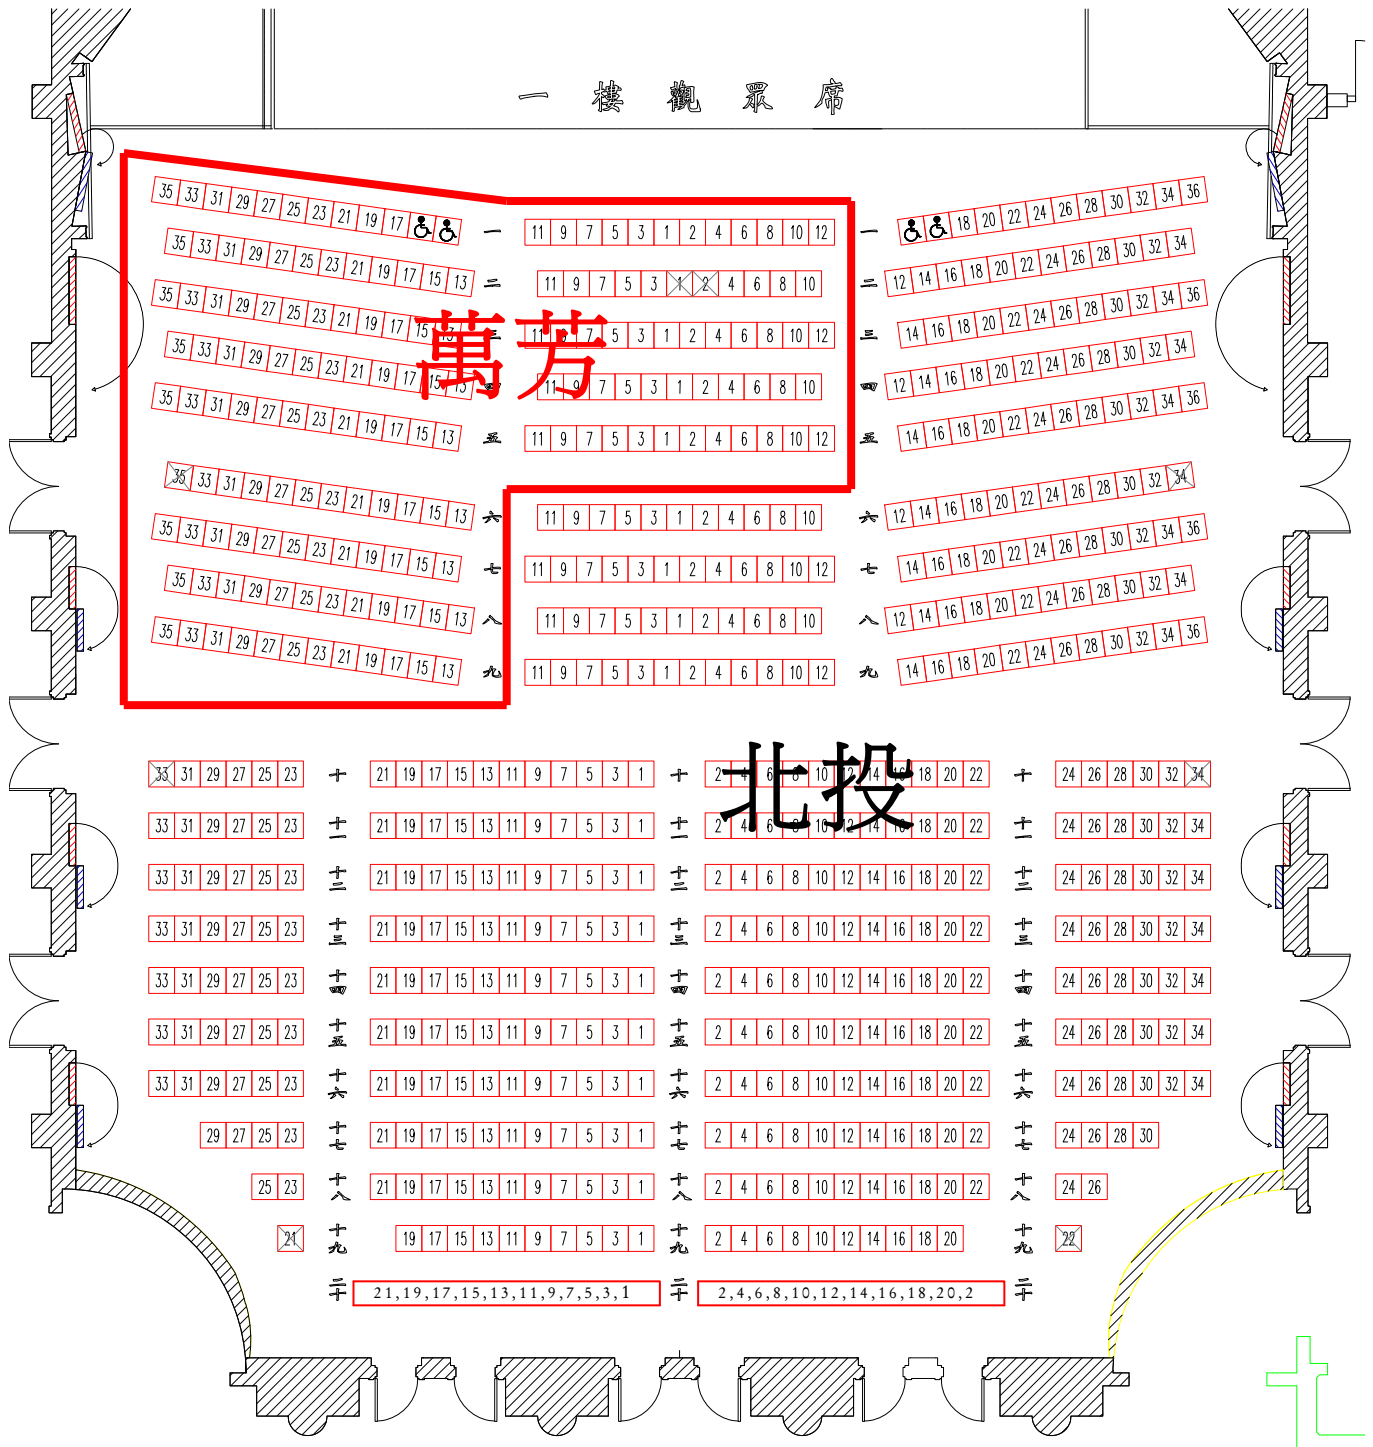

一樓觀眾席圖樣

2012/11/26(一) 演出 10:40 萬芳 163 北投 414 (一樓其餘座位)

二樓觀眾席圖樣

2012/11/26(一) 演出 10:40 螢橋 125 延平 135 逸仙 146 (二樓其餘座位)