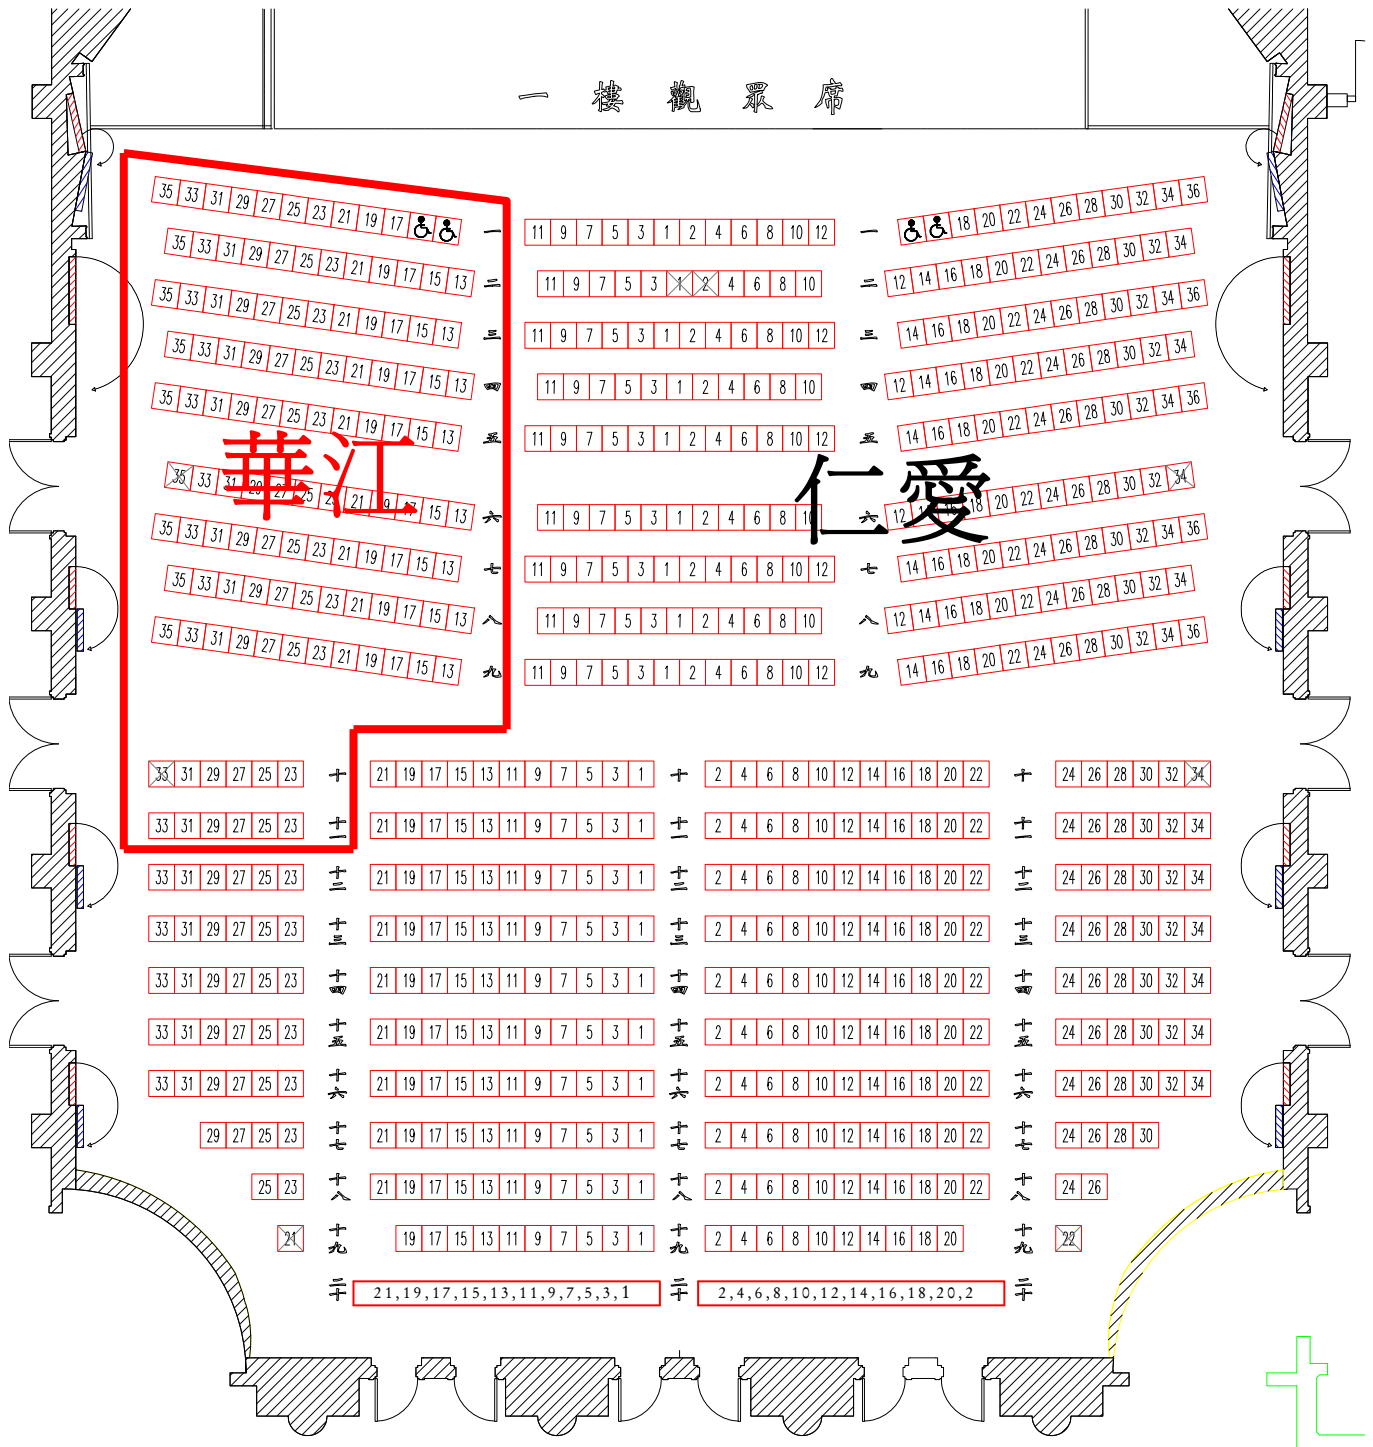

一樓觀眾席圖樣

2012/12/4(二) 演出 09:00 華江 112 仁愛 515 (一樓其餘座位)

二樓觀眾席圖樣

2012/12/4(二) 演出 09:00 政大實小 66 明德 160 景興 218 (二樓其餘座位)