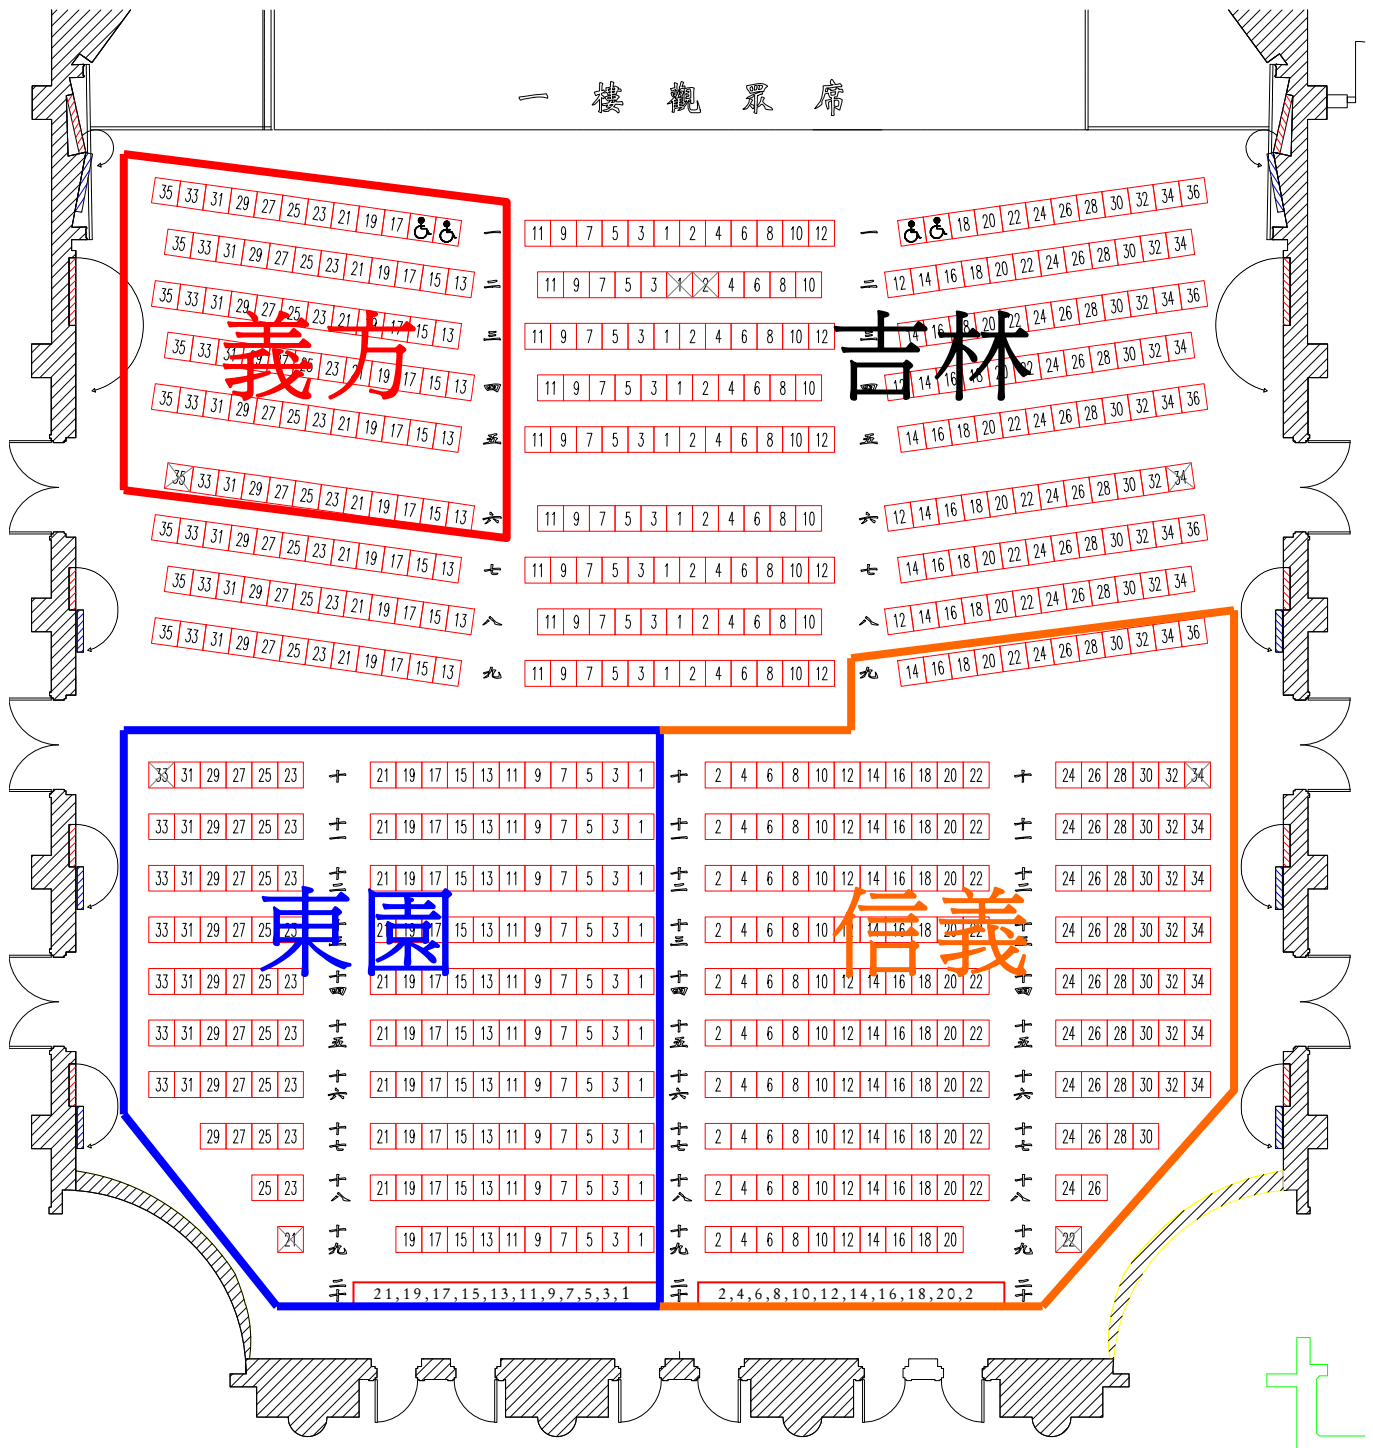

一樓觀眾席圖樣

2012/12/4(二) 演出 10:40 義方 65 東園 165 信義 170 吉林 230 (一樓其餘座位)

二樓觀眾席圖樣

2012/12/4(二) 演出 10:40 私立中山 98 新民 174 永吉 176 (二樓其餘座位)