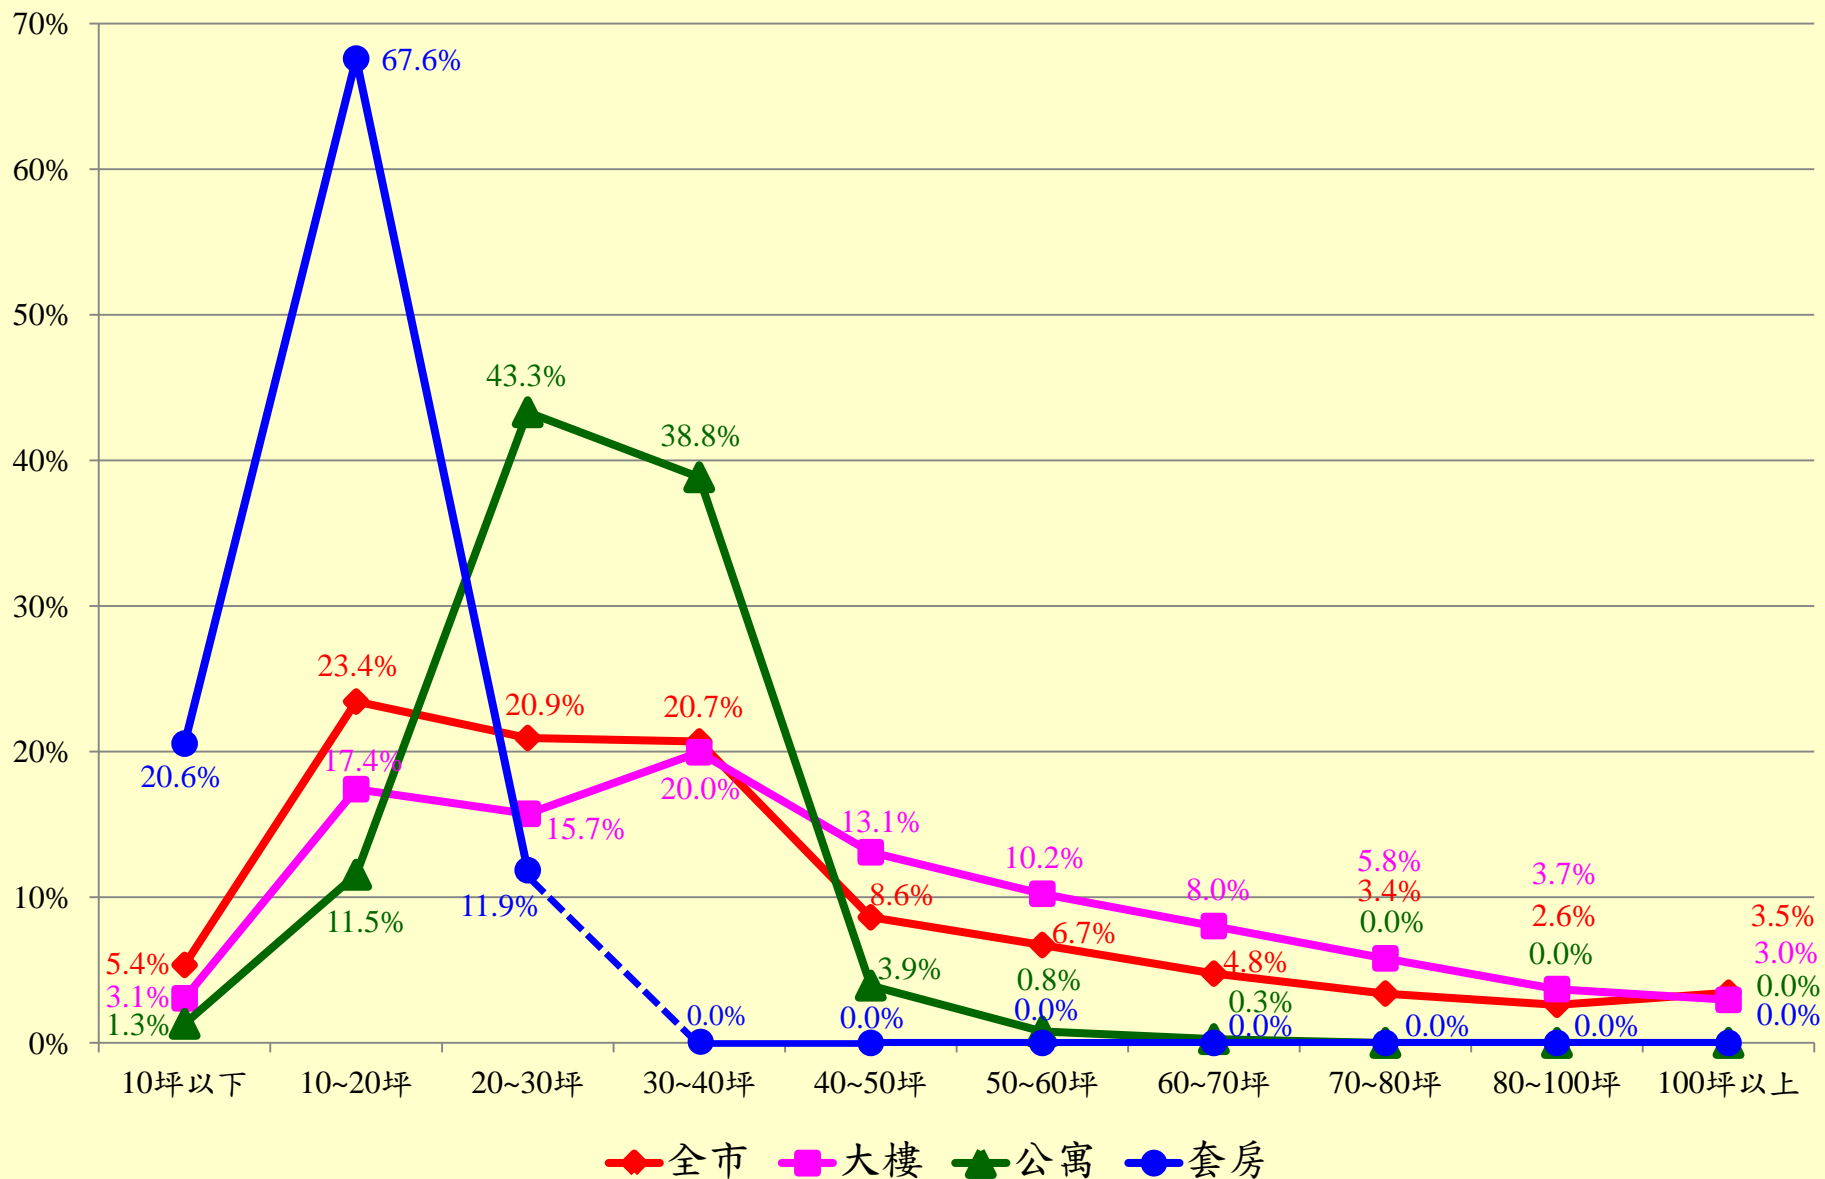

建物型態比例圖

全市大樓公寓套房交易面積區間分布圖

全市大樓公寓套房屋齡區間分布圖

全市大樓公寓套房交易總價區間分布圖

全市大樓公寓套房交易單價區間分布圖