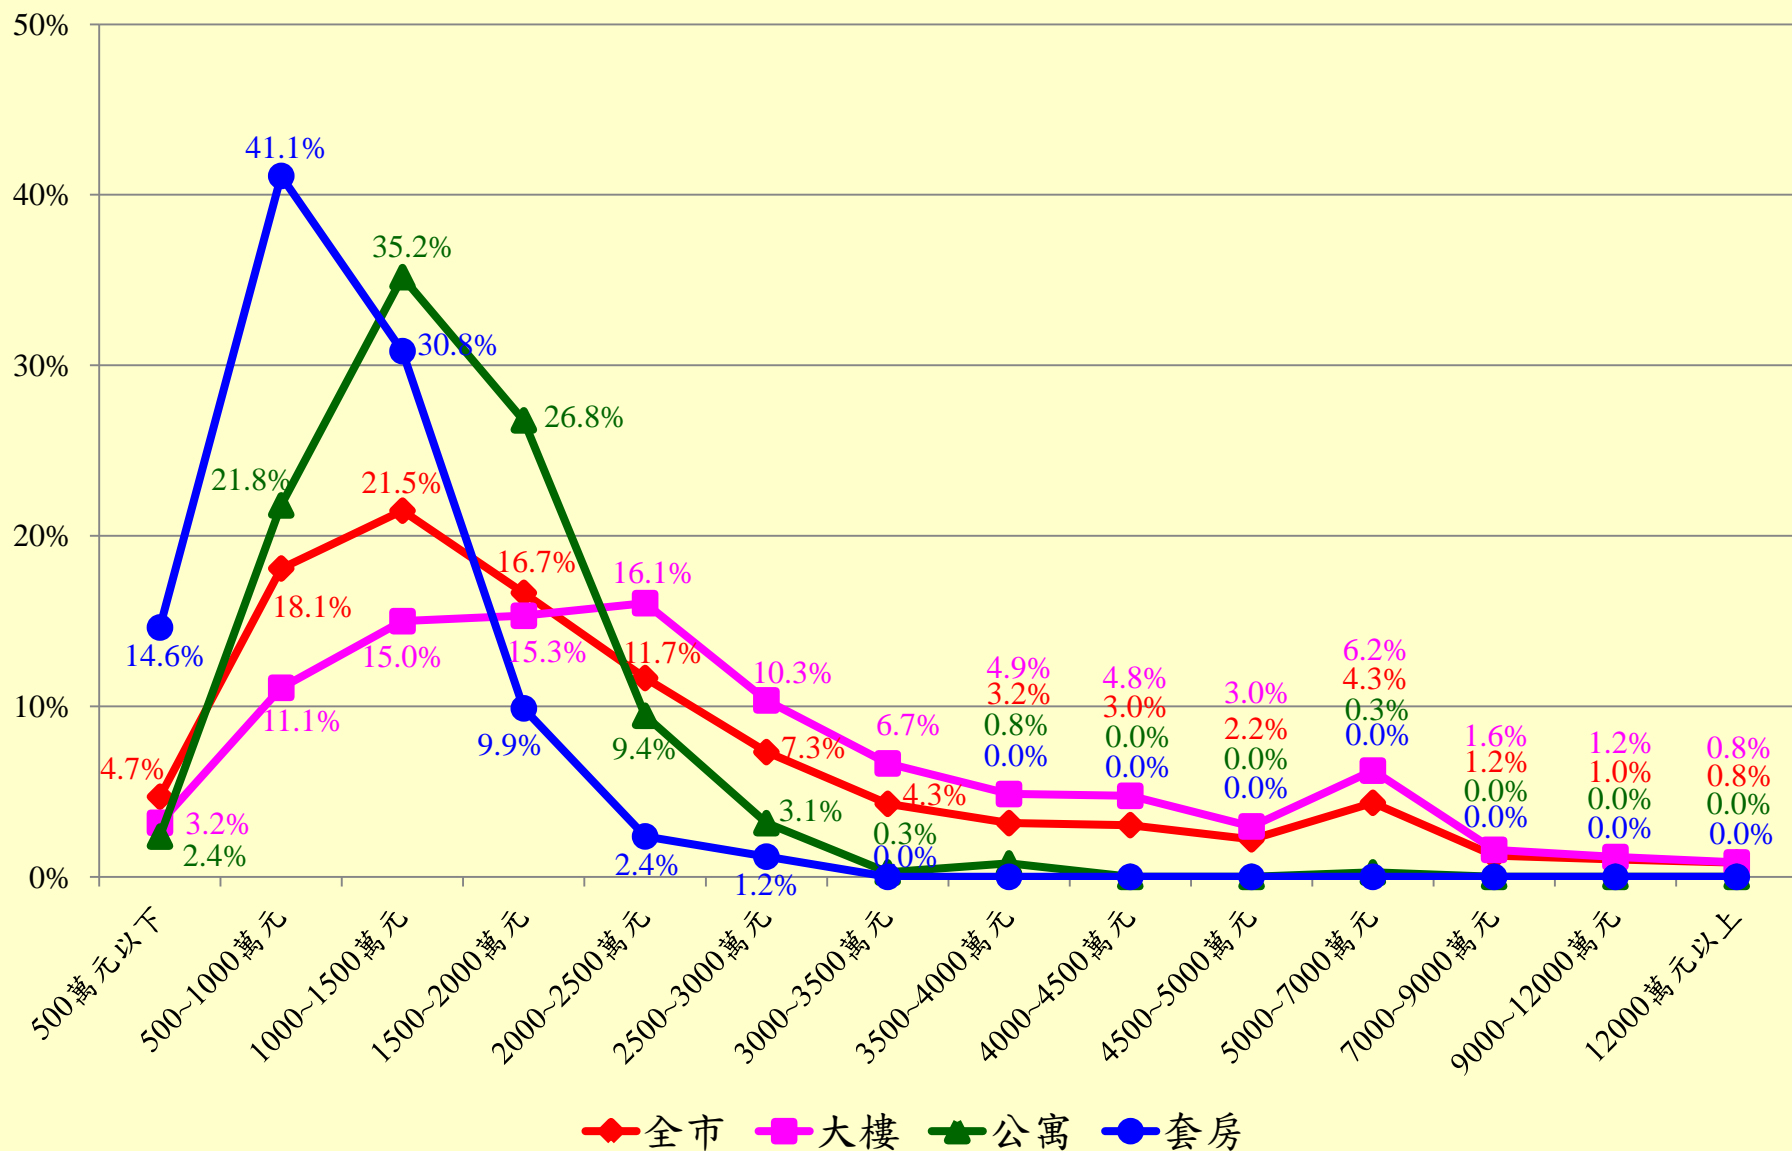

建物型態比例圖

全市大樓公寓套房交易面積區間分布圖

全市大樓公寓套房屋齡區間分布圖

全市大樓公寓套房交易總價區間分布圖

全市大樓公寓套房交易單價區間分布圖