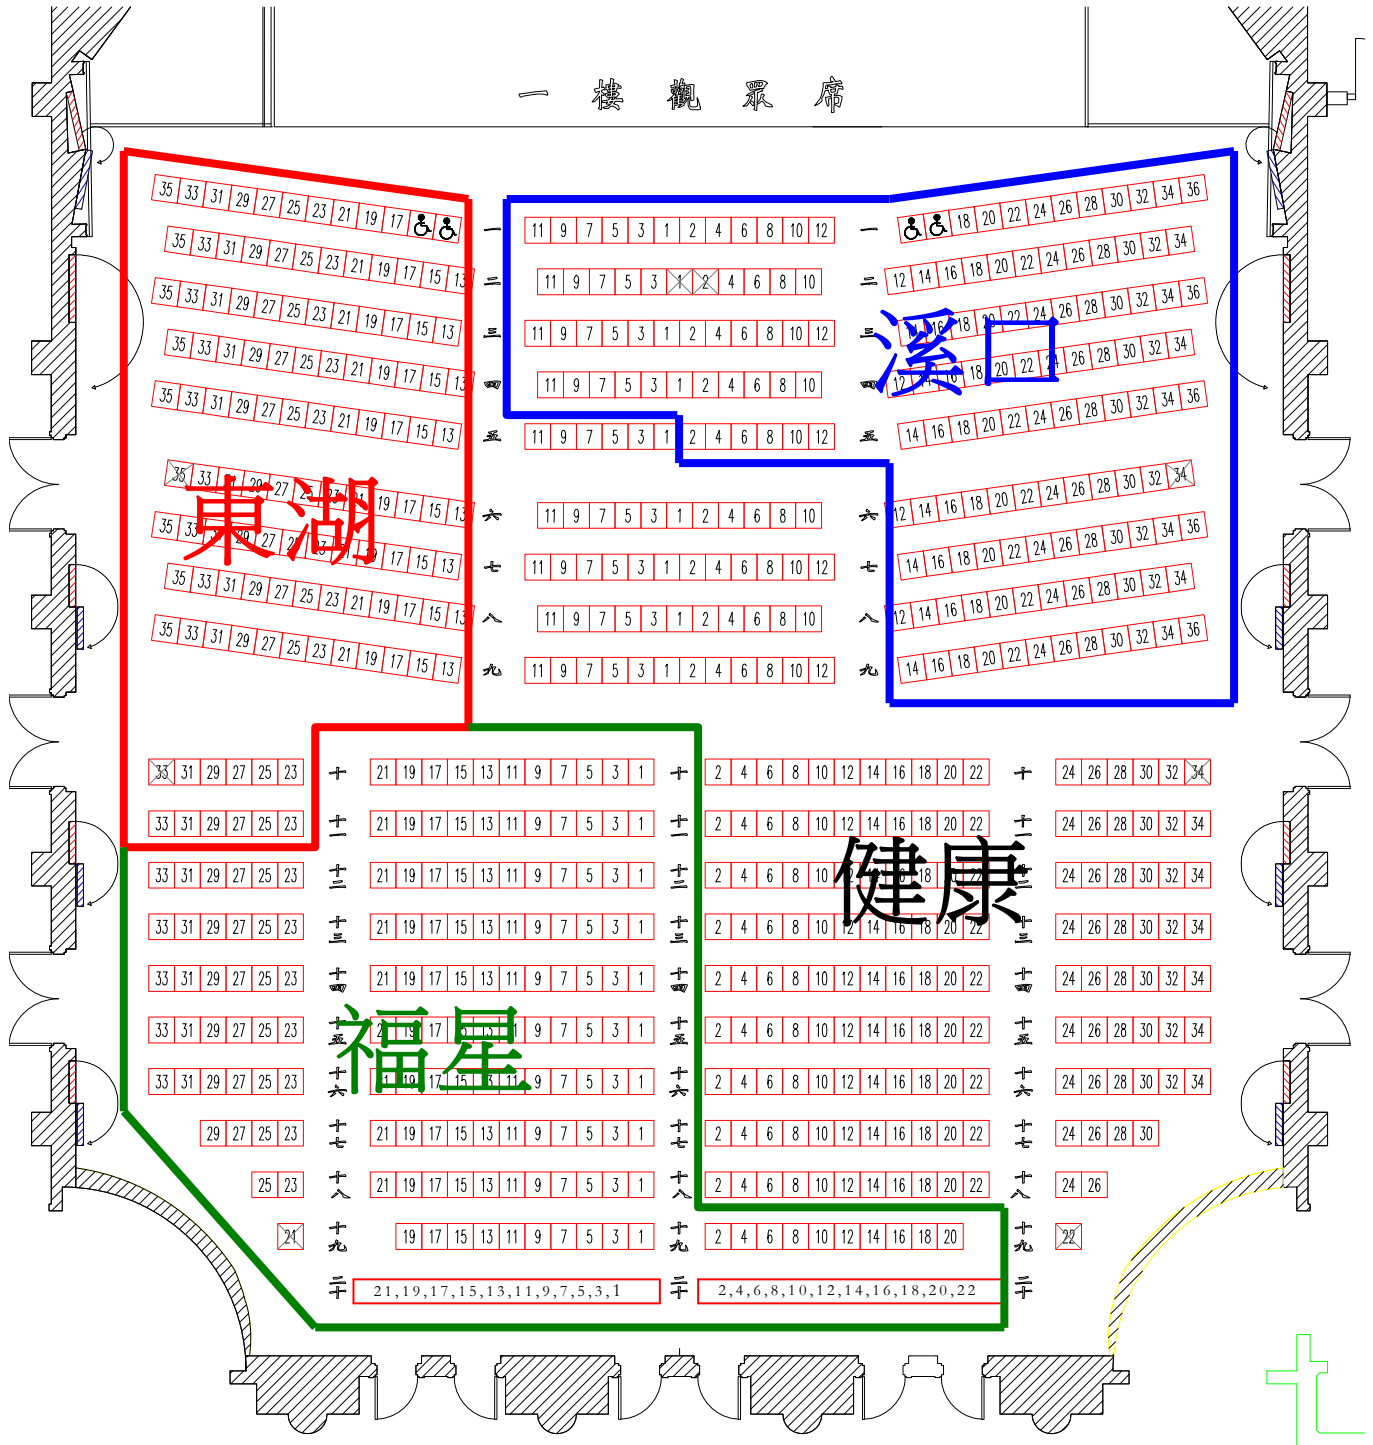

一樓觀眾席圖樣

2013/3/12(二) 演出 9:00

東湖國小 120

福星國小 172

溪口國小 158

健康國小 180(一樓其餘座位)

二樓觀眾席圖樣

2013/3/12(二) 演出 9:00

東湖國小 430