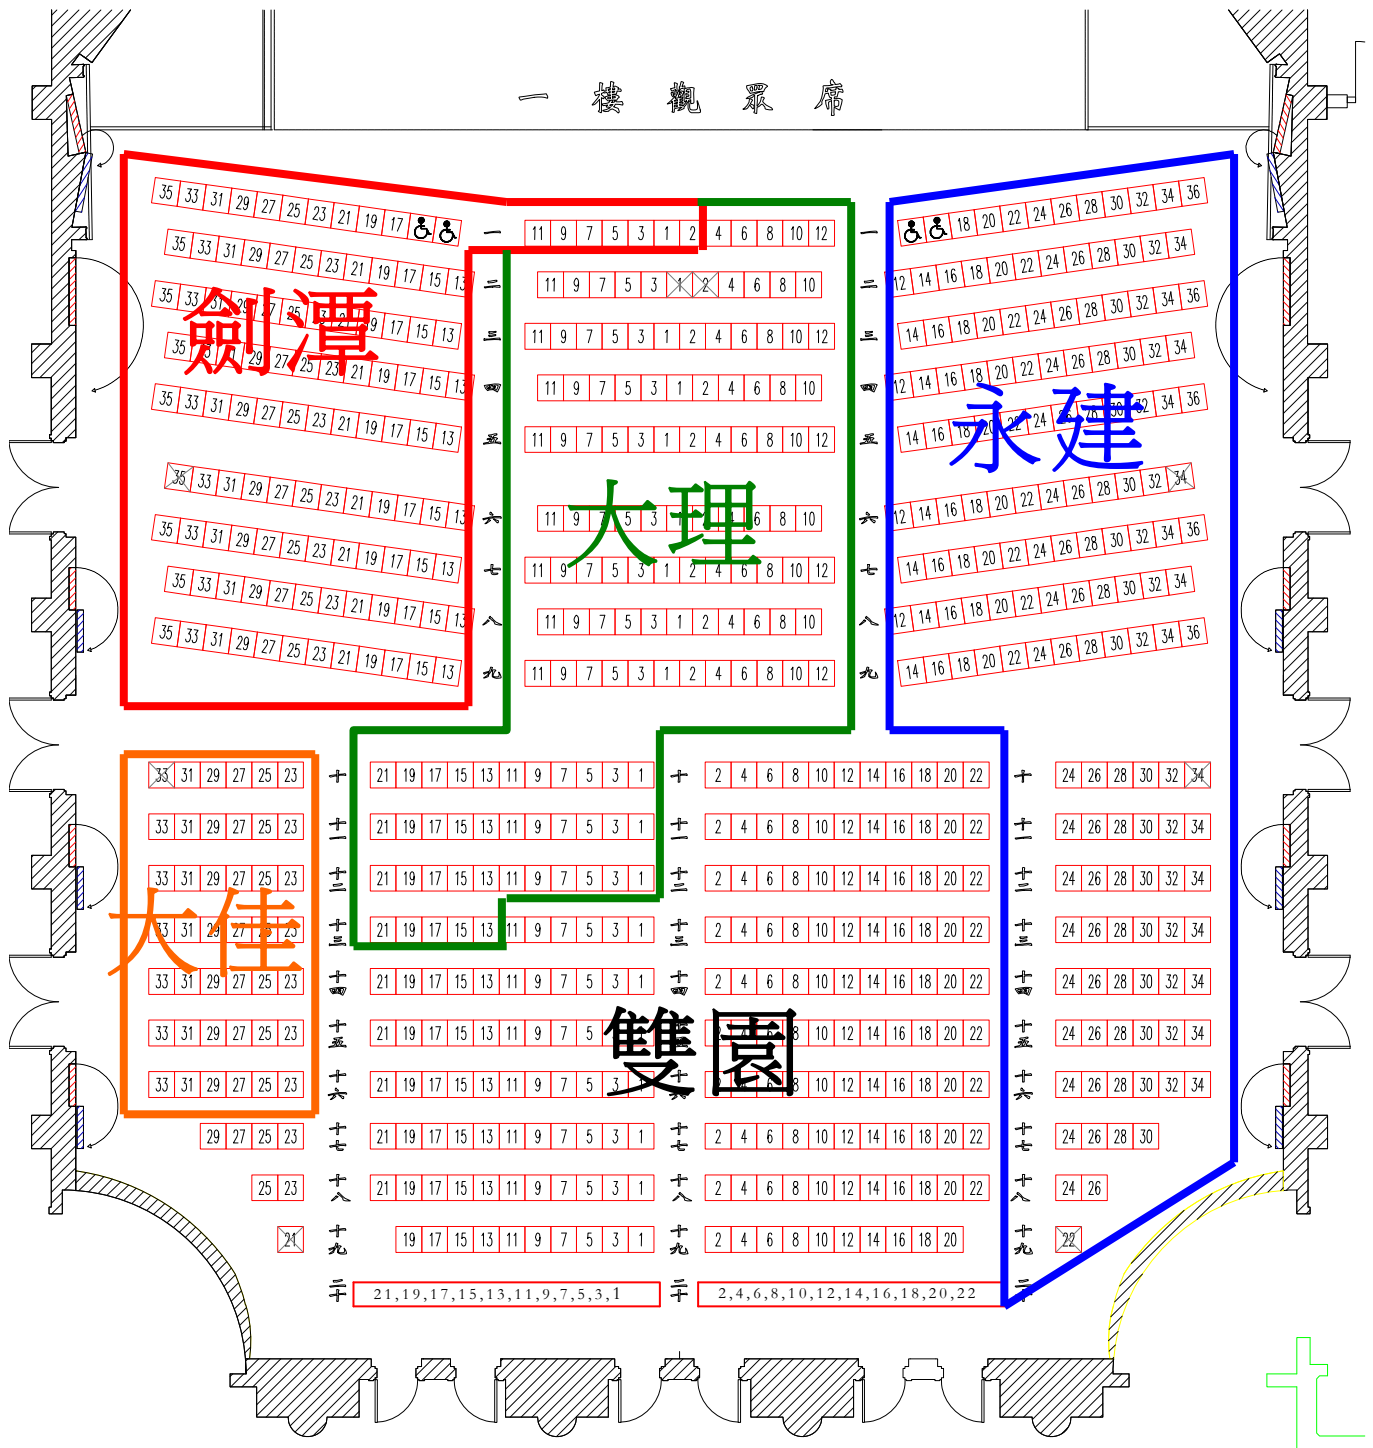

一樓觀眾席圖樣

2013/3/12(二) 演出 10:40

劍潭國小 112

大佳國小 41

大理國小 133

永建國小 150

雙園國小 155(一樓其餘座位)

二樓觀眾席圖樣

2013/3/12(二) 演出 10:40 武功國小 90 社子國小 286(二樓其餘座位)