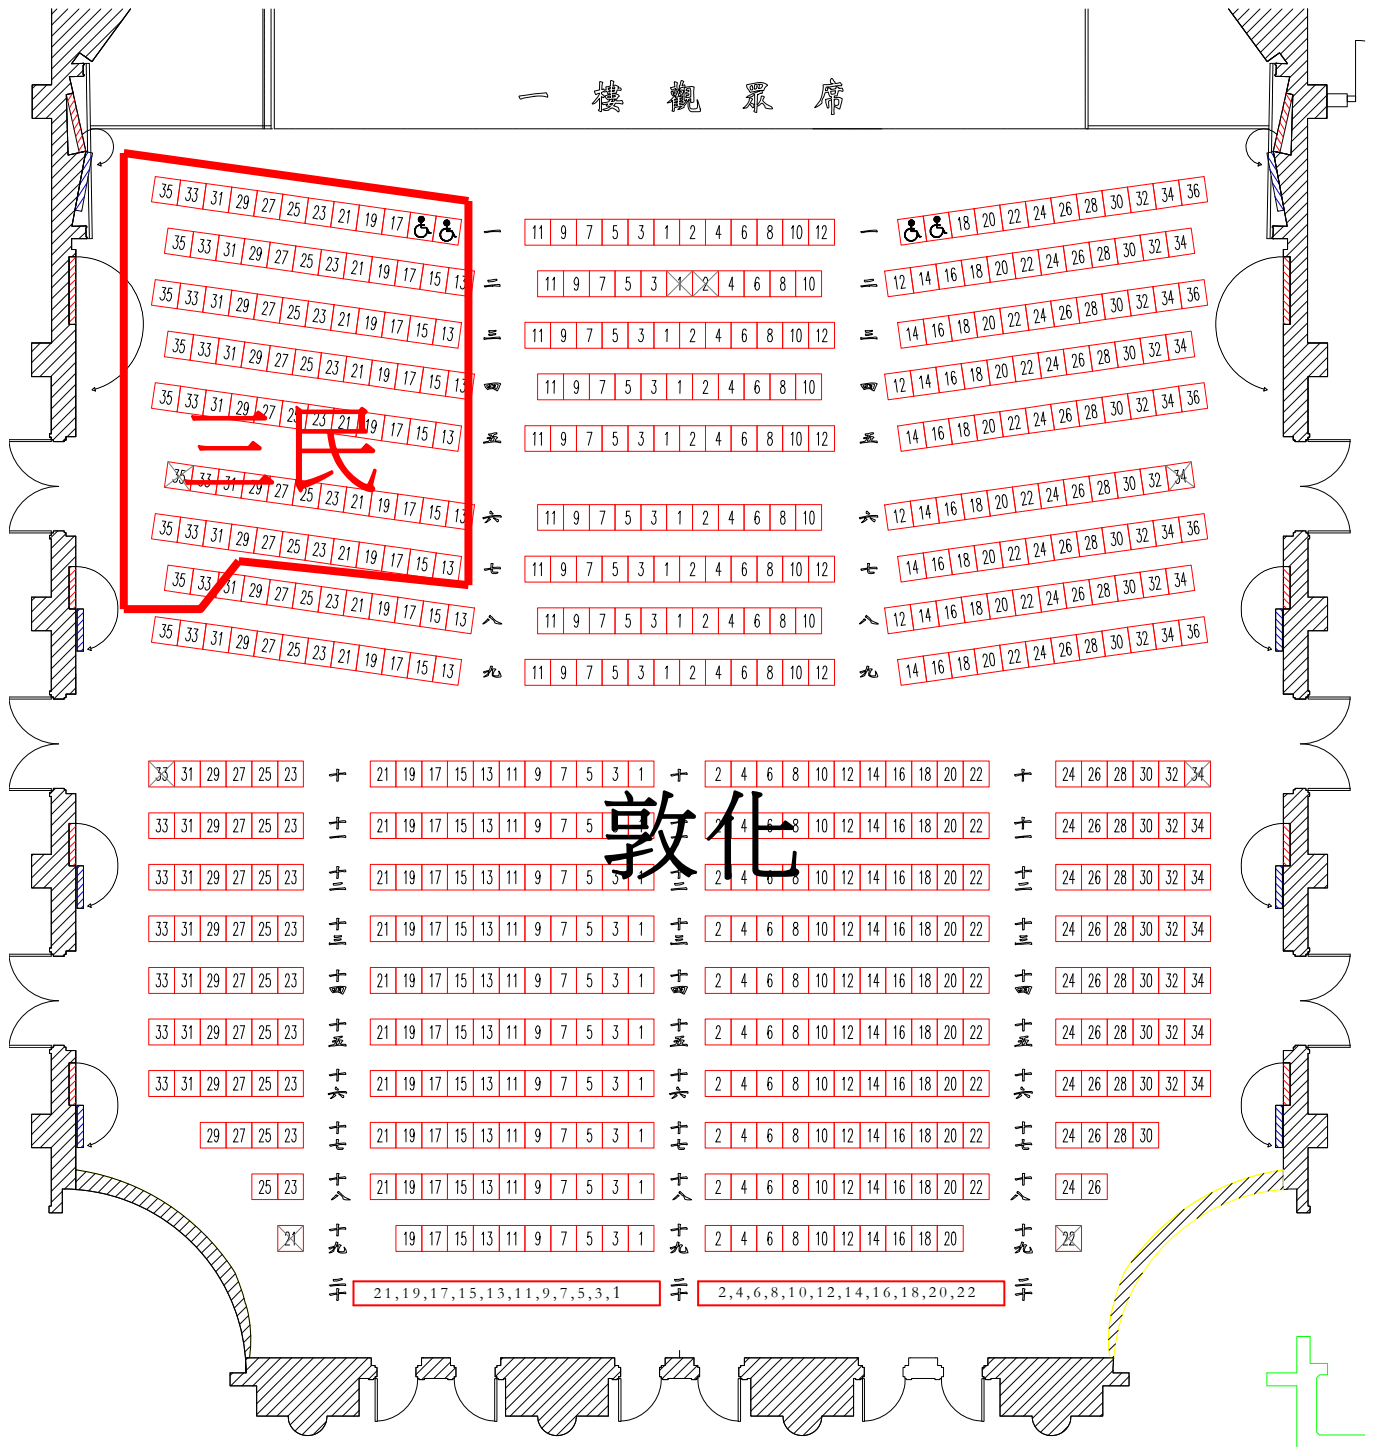

一樓觀眾席圖樣

2013/3/15(五) 演出 9:00 三國小 85 敦化國小 557(一樓其餘座位)

二樓觀眾席圖樣

2013/3/15(五) 演出 9:00

太平國小 127

臺北市立教大附小 250(二樓其餘座位)