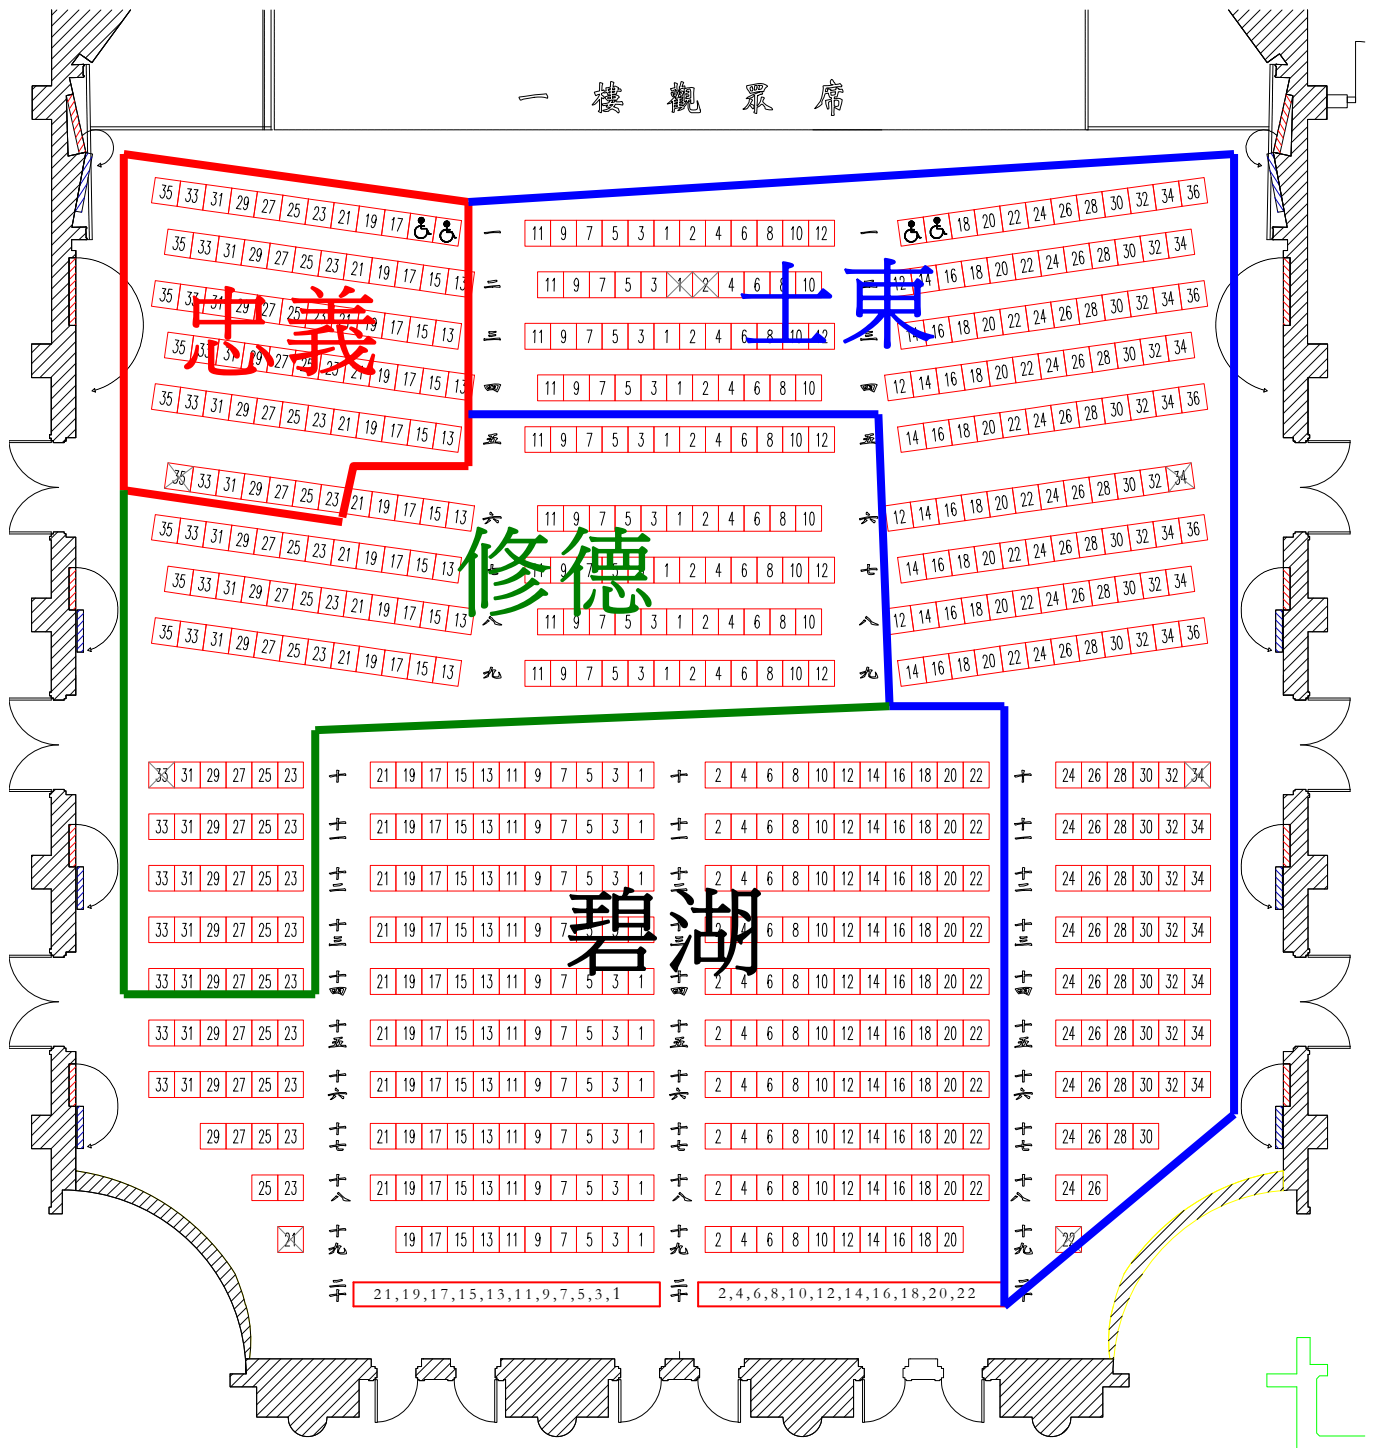

一樓觀眾席圖樣

2013/3/15(五) 演出 10:40

忠義國小 66

修德國小 125

士東國小 200

碧湖國小 255(一樓其餘座位)

二樓觀眾席圖樣

2013/3/15(五) 演出 10:40

新湖國小 215

葫蘆國小 220 (二樓其餘座位)