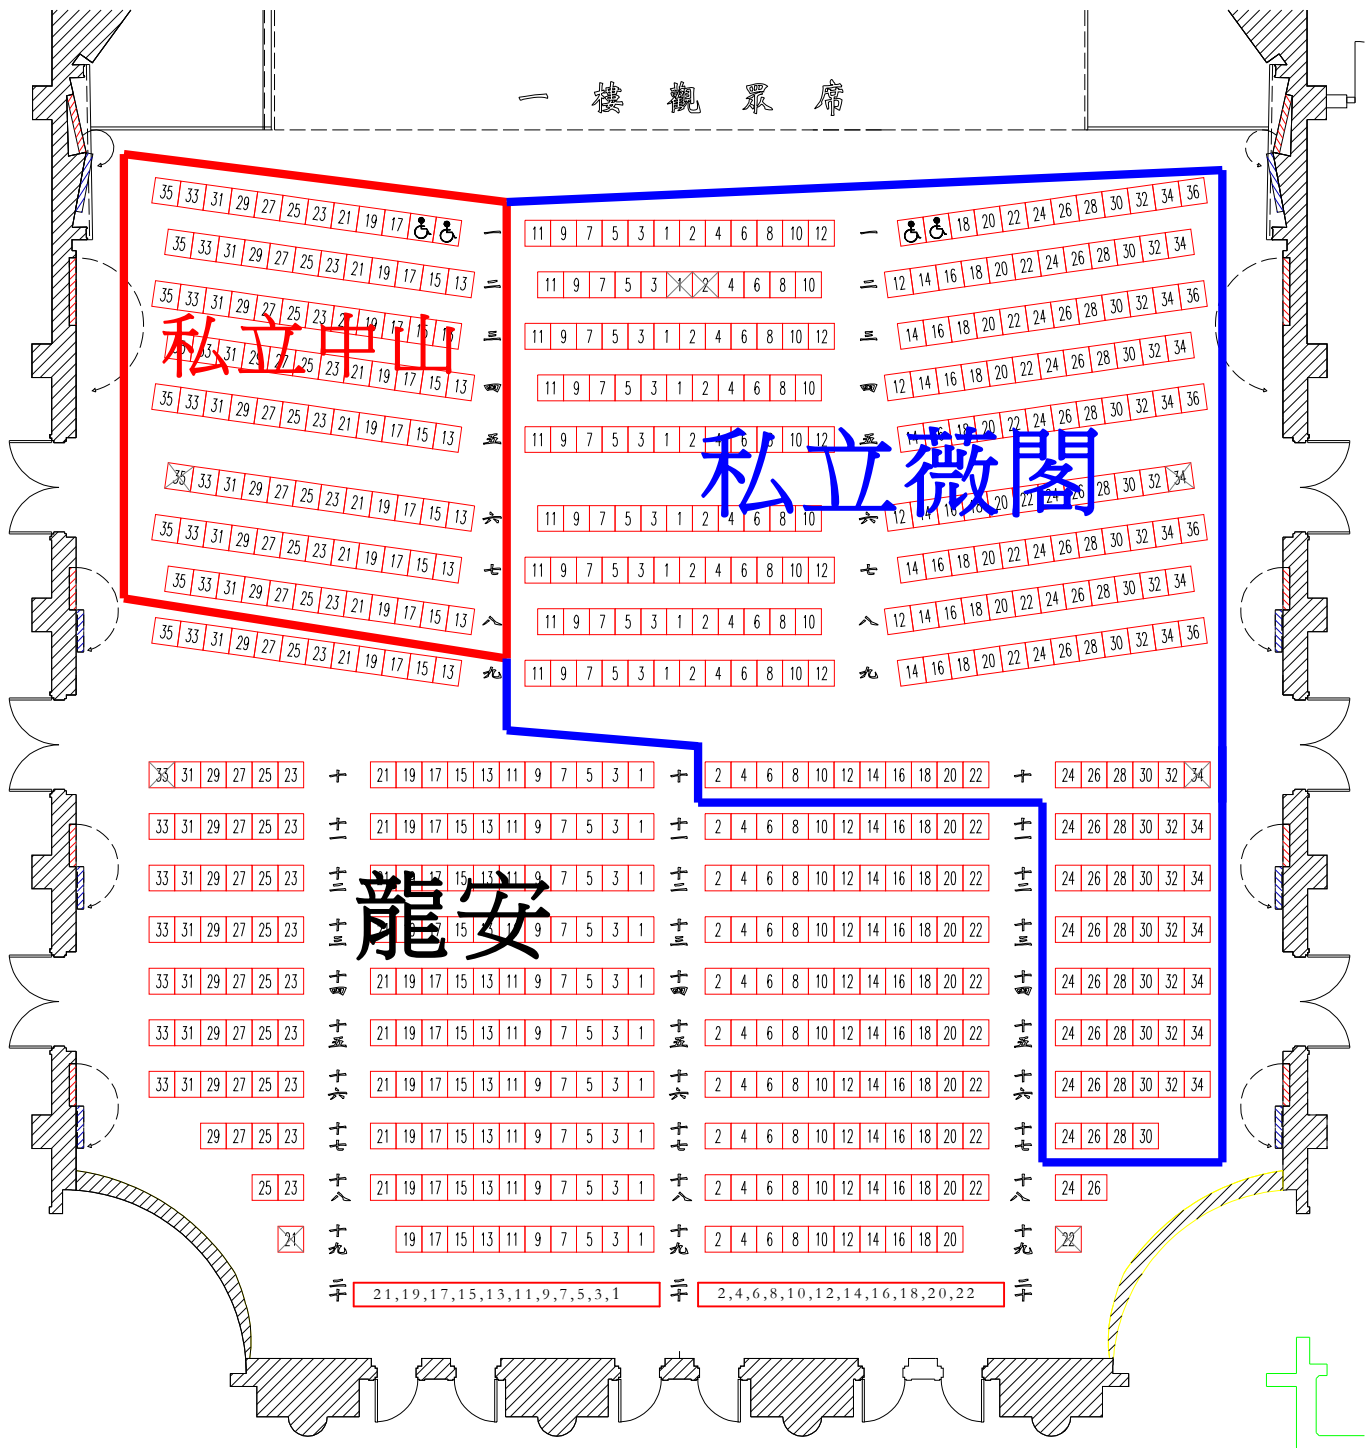

一樓觀眾席圖樣

2013/11/08(五) 演出 10:40 私立中山 93 私立薇閣 264 龍安 290 (一樓其餘座位)

二樓觀眾席圖樣

2013/11/08(五) 演出 10:40

懷生 55 蘭雅 76 西門 115

三玉 182 (二樓其餘座位)