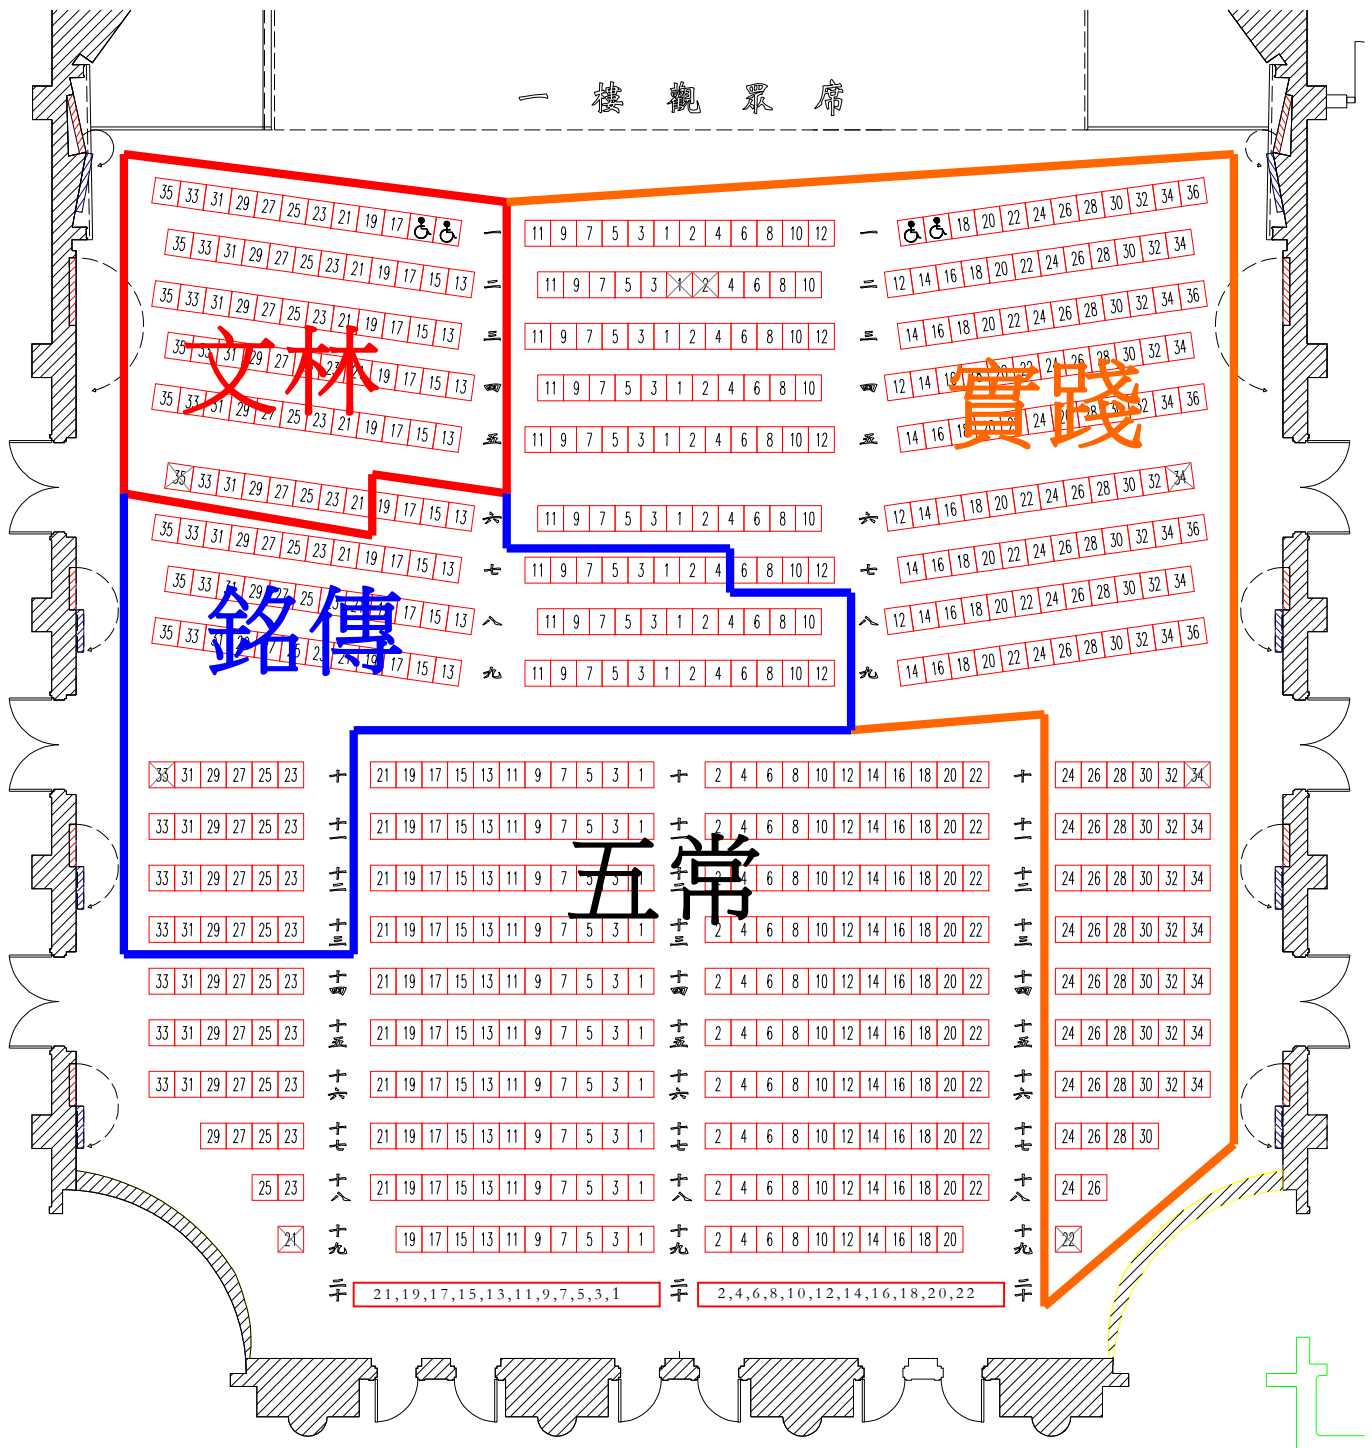

一樓觀眾席圖樣

2013/11/07(四) 演出 10:40 文林 67 銘傳 95 實踐 228 五常 260 (一樓其餘座位)

二樓觀眾席圖樣

2013/11/07(四) 演出 10:40 松山 113 忠孝 77 華江 100 興隆 150 (二樓其餘座位)

二樓觀眾席