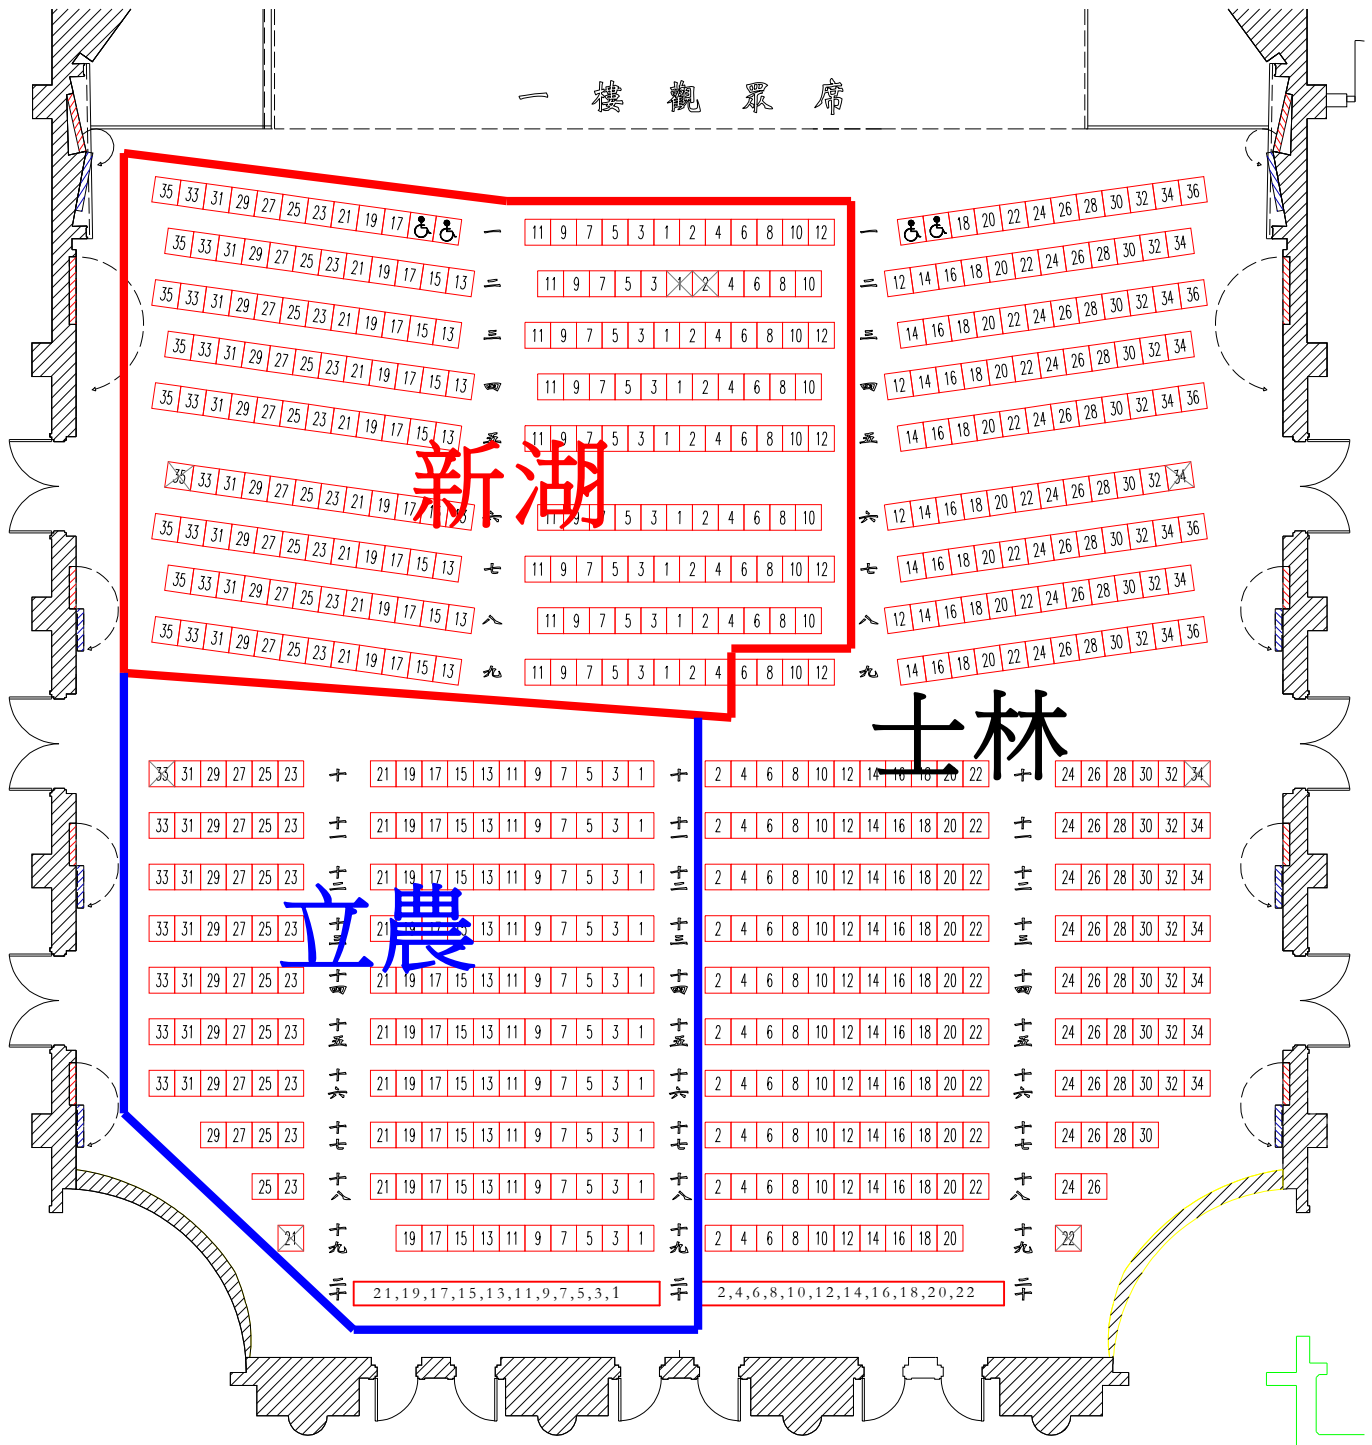

一樓觀眾席圖樣

2013/11/11(一) 演出 09:00 新湖 207 立農 165 士林 280 (一樓其餘座位)

二樓觀眾席圖樣

2013/11/11(一) 演出 09:00 清江 112 萬福 130 日新 185 (二樓其餘座位)